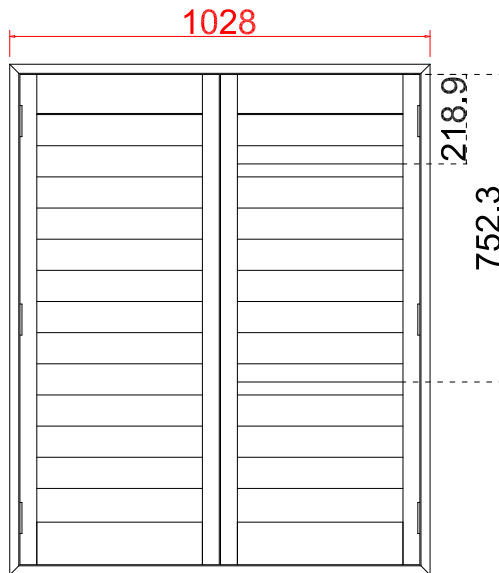

Tilt rod type(拉杆类型): Easy tilt System

Louvre Quantity(叶片数量): 34

Louvre Size(叶片尺寸): 402.5mm

Rail Size(上下板尺寸): 454.5mm

Order No(订单号): 14874 MILLEN

Item(序号): 5

Room(房间号): DINING LH2

Louvre Size(叶片类型): 89mm

R

17

install screw 14pcs
安装螺丝14根

Deep Plain L Frame 60mm

NOTES:

Shutter Color: 001 Super White
Hinges Color: White
Qty(数量): 1
Material(材质): Balmoral Real Wood松木
Configuration(窗扇结构): R, IN, 4side, Butt Stile 41.3mm, Deep Plain L Frame 60mm
Tilt rod type(拉杆类型): Easy tilt System
Louvre Quantity(叶片数量): 17
Louvre Size(叶片尺寸): 178.6mm
Rail Size(上下板尺寸): 230.6mm

Order No(订单号): 14874 MILLEN
Item(序号): 6
Room(房间号): DINING LH3
Louvre Size(叶片类型): 89mm

L R

26

install screw 14pcs
安装螺丝14根

Deep Plain L Frame 60mm

NOTES:

Shutter Color: 001 Super White

Hinges Color: White