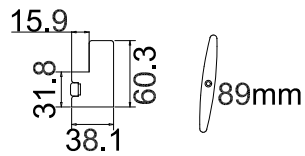

Louvre Quantity (叶片数量): 17

Louvre Size (叶片尺寸): 185.6mm

Rail Size (上下板尺寸): 237.6mm

Order No (订单号): 14874 MILLEN

Item (序号): 4

Room (房间号): DINING LH1

Louvre Size (叶片类型): 89mm

install screw 16pcs
安装螺丝16根

Tilt rod type(拉杆类型): Easy tilt System

Louvre Quantity(叶片数量): 34

Louvre Size(叶片尺寸): 402.5mm

Rail Size(上下板尺寸): 454.5mm

Order No(订单号): 14874 MILLEN

Item(序号): 5

Room(房间号): DINING LH2

Louvre Size(叶片类型): 89mm