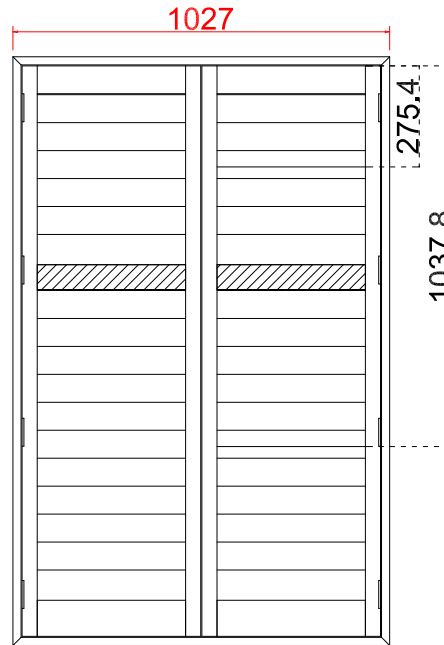

Louvre Quantity (叶片数量): 17

Louvre Size (叶片尺寸): 185.6mm

Rail Size (上下板尺寸): 237.6mm

Order No (订单号): 14874 MILLEN

Item (序号): 4

Room (房间号): DINING LH1

Louvre Size (叶片类型): 89mm

install screw 16pcs
安装螺丝16根

Tilt rod type(拉杆类型): Easy tilt System

Louvre Quantity(叶片数量): 34

Louvre Size(叶片尺寸): 402.5mm

Rail Size(上下板尺寸): 454.5mm

Order No(订单号): 14874 MILLEN

Item(序号): 5

Room(房间号): DINING LH2

Louvre Size(叶片类型): 89mm