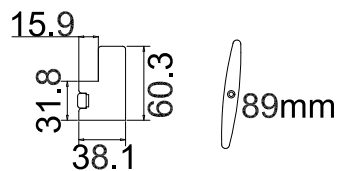

L R

26

install screw 14pcs
安装螺丝14根