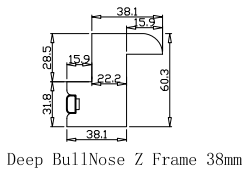

**NOTES:**

- Shutter Color: Anthracite Grey 7016(覆盖色)
- Hinges Color: Stainless Steel(不锈钢合页)
- Qty(数量): 1
- Material(材质): Balmoral Pine Wood(松木)
- Configuration(窗扇结构): L-DR, IN, 4Side, 41.3mm Astrigal, Deep BullNose Z Frame 38mm
- Tilt rod type(拉杆类型): Hidden tilt rod (隐形拉杆)
- Louvre Quantity(叶片数量): 42
- Louvre Size(叶片尺寸): 333.5mm
- Rail Size(上下板尺寸): 385.2mm
- Order No(订单号): JPK Williams
- Item(序号): 1
- Room(房间号): Front Lounge
- Louvre Size(叶片类型): 64mm

**NOTES:**

- Shutter Color: Anthracite Grey 7016(覆盖色)
- Hinges Color: Stainless Steel(不锈钢合页)
- Qty(数量): 1
- Material(材质): Balmoral Pine Wood(松木)
- Configuration(窗扇结构): L-DR, IN, 4Side, 41.3mm Astrigal, Deep BullNose Z Frame 38mm
- Tilt rod type(拉杆类型): Hidden tilt rod (隐形拉杆)
- Louvre Quantity(叶片数量): 42
- Louvre Size(叶片尺寸): 368mm
- Rail Size(上下板尺寸): 419.7mm
- Order No(订单号): JPK Williams
- Item(序号): 2
- Room(房间号): Rear Lounge
- Louvre Size(叶片类型): 64mm

**NOTES:**

- Shutter Color: Anthracite Grey 7016(覆盖色)
- Hinges Color: Stainless Steel(不锈钢合页)
- Qty(数量): 1
- Material(材质): Balmoral Pine Wood(松木)
- Configuration(窗扇结构): L-DR, IN, 4Side, 41.3mm Astrigal, Deep BullNose Z Frame 38mm
- Tilt rod type(拉杆类型): Hidden tilt rod (隐形拉杆)
- Louvre Quantity(叶片数量): 42
- Louvre Size(叶片尺寸): 352mm
- Rail Size(上下板尺寸): 403.7mm
- Order No(订单号): JPK Williams
- Item(序号): 3
- Room(房间号): Front Bed
- Louvre Size(叶片类型): 64mm

Deep BullNose Z Frame 38mm

**NOTES:**

- Shutter Color: Anthracite Grey 7016(覆盖色)
- Hinges Color: Stainless Steel(不锈钢合页)
- Qty(数量): 1
- Material(材质): Balmoral Pine Wood(松木)
- Configuration(窗扇结构): L-DR, IN, 4Side, 41.3mm Astrigal, Deep BullNose Z Frame 38mm
- Tilt rod type(拉杆类型): Hidden tilt rod (隐形拉杆)
- Louvre Quantity(叶片数量): 42
- Louvre Size(叶片尺寸): 365mm
- Rail Size(上下板尺寸): 416.7mm
- Order No(订单号): JPK Williams
- Item(序号): 4
- Room(房间号): Rear Bed
- Louvre Size(叶片类型): 64mm