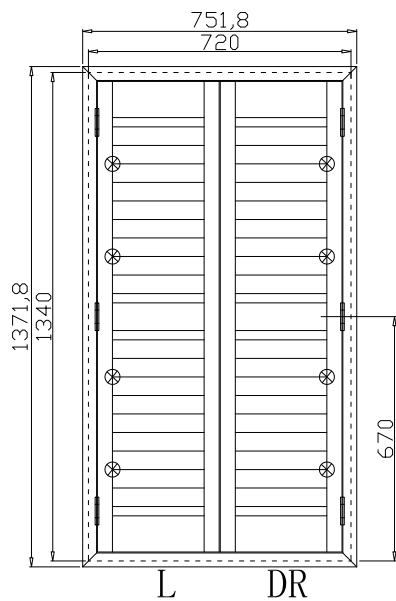

**NOTES:**

- Shutter Color: Anthracite Grey 7016(覆盖色)
- Hinges Color: Stainless Steel(不锈钢合页)
- Qty(数量): 1
- Material(材质): Balmoral Pine Wood(松木)
- Configuration(窗扇结构): L-DR, IN, 4Side, 41.3mm Astrigal, Deep BullNose Z Frame 38mm
- Tilt rod type(拉杆类型): Hidden tilt rod (隐形拉杆)
- Louvre Quantity(叶片数量): 42
- Louvre Size(叶片尺寸): 368mm
- Rail Size(上下板尺寸): 419.7mm
- Order No(订单号): JPK Williams
- Item(序号): 2
- Room(房间号): Rear Lounge
- Louvre Size(叶片类型): 64mm

**NOTES:**

- Shutter Color: Anthracite Grey 7016(覆盖色)
- Hinges Color: Stainless Steel(不锈钢合页)
- Qty(数量): 1
- Material(材质): Balmoral Pine Wood(松木)
- Configuration(窗扇结构): L-DR, IN, 4Side, 41.3mm Astrigal, Deep BullNose Z Frame 38mm
- Tilt rod type(拉杆类型): Hidden tilt rod (隐形拉杆)
- Louvre Quantity(叶片数量): 42
- Louvre Size(叶片尺寸): 352mm
- Rail Size(上下板尺寸): 403.7mm
- Order No(订单号): JPK Williams
- Item(序号): 3
- Room(房间号): Front Bed
- Louvre Size(叶片类型): 64mm

Deep BullNose Z Frame 38mm

**NOTES:**

- Shutter Color: Anthracite Grey 7016(覆盖色)
- Hinges Color: Stainless Steel(不锈钢合页)
- Qty(数量): 1
- Material(材质): Balmoral Pine Wood(松木)
- Configuration(窗扇结构): L-DR, IN, 4Side, 41.3mm Astrigal, Deep BullNose Z Frame 38mm
- Tilt rod type(拉杆类型): Hidden tilt rod (隐形拉杆)
- Louvre Quantity(叶片数量): 42
- Louvre Size(叶片尺寸): 365mm
- Rail Size(上下板尺寸): 416.7mm
- Order No(订单号): JPK Williams
- Item(序号): 4
- Room(房间号): Rear Bed
- Louvre Size(叶片类型): 64mm

**NOTES:**

- Shutter Color: Anthracite Grey 7016(覆盖色)
  - Hinges Color: Stainless Steel(不锈钢合页)
  - Qty(数量): 1
  - Material(材质): Balmoral Pine Wood(松木)
  - Configuration(窗扇结构): L-DR, IN, 4Side, 41.3mm Astrigal, Deep BullNose Z Frame 38mm
  - Tilt rod type(拉杆类型): Hidden tilt rod (隐形拉杆)
  - Louvre Quantity(叶片数量): 40
  - Louvre Size(叶片尺寸): 249.5mm
  - Rail Size(上下板尺寸): 301.2mm
- Order No(订单号): JPK Williams
  - Item(序号): 5
  - Room(房间号): Bathroom
  - Louvre Size(叶片类型): 64mm