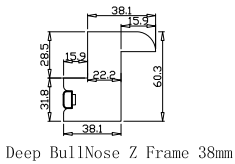

**NOTES:**

- Shutter Color: Anthracite Grey 7016(覆盖色)
- Hinges Color: Stainless Steel(不锈钢合页)
- Qty(数量): 1
- Material(材质): Balmoral Pine Wood(松木)
- Configuration(窗扇结构): L-DR, IN, 4Side, 41.3mm Astrigal, Deep BullNose Z Frame 38mm
- Tilt rod type(拉杆类型): Hidden tilt rod (隐形拉杆)
- Louvre Quantity(叶片数量): 42
- Louvre Size(叶片尺寸): 368mm
- Rail Size(上下板尺寸): 419.7mm
- Order No(订单号): JPK Williams
- Item(序号): 2
- Room(房间号): Rear Lounge
- Louvre Size(叶片类型): 64mm

**NOTES:**

- Shutter Color: Anthracite Grey 7016(覆盖色)
- Hinges Color: Stainless Steel(不锈钢合页)
- Qty(数量): 1
- Material(材质): Balmoral Pine Wood(松木)
- Configuration(窗扇结构): L-DR, IN, 4Side, 41.3mm Astrigal, Deep BullNose Z Frame 38mm
- Tilt rod type(拉杆类型): Hidden tilt rod (隐形拉杆)
- Louvre Quantity(叶片数量): 42
- Louvre Size(叶片尺寸): 352mm
- Rail Size(上下板尺寸): 403.7mm
- Order No(订单号): JPK Williams
- Item(序号): 3
- Room(房间号): Front Bed
- Louvre Size(叶片类型): 64mm

Deep BullNose Z Frame 38mm

**NOTES:**

- Shutter Color: Anthracite Grey 7016(覆盖色)
- Hinges Color: Stainless Steel(不锈钢合页)
- Qty(数量): 1
- Material(材质): Balmoral Pine Wood(松木)
- Configuration(窗扇结构): L-DR, IN, 4Side, 41.3mm Astrigal, Deep BullNose Z Frame 38mm
- Tilt rod type(拉杆类型): Hidden tilt rod (隐形拉杆)
- Louvre Quantity(叶片数量): 42
- Louvre Size(叶片尺寸): 365mm
- Rail Size(上下板尺寸): 416.7mm
- Order No(订单号): JPK Williams
- Item(序号): 4
- Room(房间号): Rear Bed
- Louvre Size(叶片类型): 64mm

**NOTES:**

- Shutter Color: Anthracite Grey 7016(覆盖色)
  - Hinges Color: Stainless Steel(不锈钢合页)
  - Qty(数量): 1
  - Material(材质): Balmoral Pine Wood(松木)
  - Configuration(窗扇结构): L-DR, IN, 4Side, 41.3mm Astrigal, Deep BullNose Z Frame 38mm
  - Tilt rod type(拉杆类型): Hidden tilt rod (隐形拉杆)
  - Louvre Quantity(叶片数量): 40
  - Louvre Size(叶片尺寸): 249.5mm
  - Rail Size(上下板尺寸): 301.2mm
- Order No(订单号): JPK Williams
  - Item(序号): 5
  - Room(房间号): Bathroom
  - Louvre Size(叶片类型): 64mm