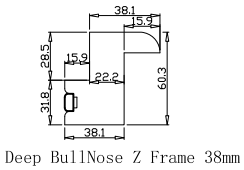

**NOTES:**

- Shutter Color: Anthracite Grey 7016(覆盖色)
- Hinges Color: Stainless Steel(不锈钢合页)
- Qty(数量): 1
- Material(材质): Balmoral Pine Wood(松木)
- Configuration(窗扇结构): L-DR, IN, 4Side, 41.3mm Astrigal, Deep BullNose Z Frame 38mm
- Tilt rod type(拉杆类型): Hidden tilt rod (隐形拉杆)
- Louvre Quantity(叶片数量): 42
- Louvre Size(叶片尺寸): 368mm
- Rail Size(上下板尺寸): 419.7mm
- Order No(订单号): JPK Williams
- Item(序号): 2
- Room(房间号): Rear Lounge
- Louvre Size(叶片类型): 64mm

**NOTES:**

- Shutter Color: Anthracite Grey 7016(覆盖色)
- Hinges Color: Stainless Steel(不锈钢合页)
- Qty(数量): 1
- Material(材质): Balmoral Pine Wood(松木)
- Configuration(窗扇结构): L-DR, IN, 4Side, 41.3mm Astrigal, Deep BullNose Z Frame 38mm
- Tilt rod type(拉杆类型): Hidden tilt rod (隐形拉杆)
- Louvre Quantity(叶片数量): 42
- Louvre Size(叶片尺寸): 352mm
- Rail Size(上下板尺寸): 403.7mm
- Order No(订单号): JPK Williams
- Item(序号): 3
- Room(房间号): Front Bed
- Louvre Size(叶片类型): 64mm

Deep BullNose Z Frame 38mm

**NOTES:**

- Shutter Color: Anthracite Grey 7016(覆盖色)
- Hinges Color: Stainless Steel(不锈钢合页)
- Qty(数量): 1
- Material(材质): Balmoral Pine Wood(松木)
- Configuration(窗扇结构): L-DR, IN, 4Side, 41.3mm Astrigal, Deep BullNose Z Frame 38mm
- Tilt rod type(拉杆类型): Hidden tilt rod (隐形拉杆)
- Louvre Quantity(叶片数量): 42
- Louvre Size(叶片尺寸): 365mm
- Rail Size(上下板尺寸): 416.7mm
- Order No(订单号): JPK Williams
- Item(序号): 4
- Room(房间号): Rear Bed
- Louvre Size(叶片类型): 64mm

**NOTES:**

- Shutter Color: Anthracite Grey 7016(覆盖色)
  - Hinges Color: Stainless Steel(不锈钢合页)
  - Qty(数量): 1
  - Material(材质): Balmoral Pine Wood(松木)
  - Configuration(窗扇结构): L-DR, IN, 4Side, 41.3mm Astrigal, Deep BullNose Z Frame 38mm
  - Tilt rod type(拉杆类型): Hidden tilt rod (隐形拉杆)
  - Louvre Quantity(叶片数量): 40
  - Louvre Size(叶片尺寸): 249.5mm
  - Rail Size(上下板尺寸): 301.2mm
- Order No(订单号): JPK Williams
  - Item(序号): 5
  - Room(房间号): Bathroom
  - Louvre Size(叶片类型): 64mm