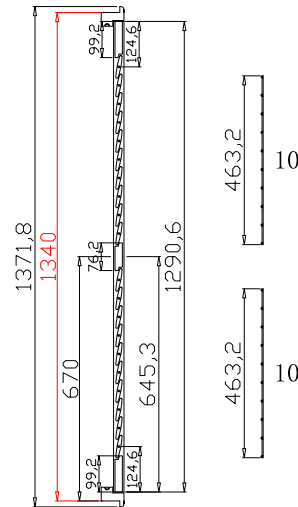

**NOTES:**

- Shutter Color: Anthracite Grey 7016(覆盖色)
- Hinges Color: Stainless Steel(不锈钢合页)
- Qty(数量): 1
- Material(材质): Balmoral Pine Wood(松木)
- Configuration(窗扇结构): L-DR, IN, 4Side, 41.3mm Astrigal, Deep BullNose Z Frame 38mm
- Tilt rod type(拉杆类型): Hidden tilt rod (隐形拉杆)
- Louvre Quantity(叶片数量): 42
- Louvre Size(叶片尺寸): 368mm
- Rail Size(上下板尺寸): 419.7mm
- Order No(订单号): JPK Williams
- Item(序号): 2
- Room(房间号): Rear Lounge
- Louvre Size(叶片类型): 64mm

**NOTES:**

- Shutter Color: Anthracite Grey 7016(覆盖色)
- Hinges Color: Stainless Steel(不锈钢合页)
- Qty(数量): 1
- Material(材质): Balmoral Pine Wood(松木)
- Configuration(窗扇结构): L-DR, IN, 4Side, 41.3mm Astrigal, Deep BullNose Z Frame 38mm
- Tilt rod type(拉杆类型): Hidden tilt rod (隐形拉杆)
- Louvre Quantity(叶片数量): 42
- Louvre Size(叶片尺寸): 352mm
- Rail Size(上下板尺寸): 403.7mm
- Order No(订单号): JPK Williams
- Item(序号): 3
- Room(房间号): Front Bed
- Louvre Size(叶片类型): 64mm

Deep BullNose Z Frame 38mm

**NOTES:**

- Shutter Color: Anthracite Grey 7016(覆盖色)
- Hinges Color: Stainless Steel(不锈钢合页)
- Qty(数量): 1
- Material(材质): Balmoral Pine Wood(松木)
- Configuration(窗扇结构): L-DR, IN, 4Side, 41.3mm Astrigal, Deep BullNose Z Frame 38mm
- Tilt rod type(拉杆类型): Hidden tilt rod (隐形拉杆)
- Louvre Quantity(叶片数量): 42
- Louvre Size(叶片尺寸): 365mm
- Rail Size(上下板尺寸): 416.7mm
- Order No(订单号): JPK Williams
- Item(序号): 4
- Room(房间号): Rear Bed
- Louvre Size(叶片类型): 64mm

**NOTES:**

- Shutter Color: Anthracite Grey 7016(覆盖色)
  - Hinges Color: Stainless Steel(不锈钢合页)
  - Qty(数量): 1
  - Material(材质): Balmoral Pine Wood(松木)
  - Configuration(窗扇结构): L-DR, IN, 4Side, 41.3mm Astrigal, Deep BullNose Z Frame 38mm
  - Tilt rod type(拉杆类型): Hidden tilt rod (隐形拉杆)
  - Louvre Quantity(叶片数量): 40
  - Louvre Size(叶片尺寸): 249.5mm
  - Rail Size(上下板尺寸): 301.2mm
- Order No(订单号): JPK Williams
  - Item(序号): 5
  - Room(房间号): Bathroom
  - Louvre Size(叶片类型): 64mm