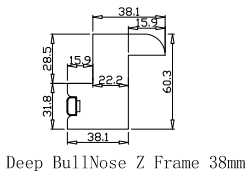

**NOTES:**

- Shutter Color: Anthracite Grey 7016(覆盖色)
- Hinges Color: Stainless Steel(不锈钢合页)
- Qty(数量): 1
- Material(材质): Balmoral Pine Wood(松木)
- Configuration(窗扇结构): L-DR, IN, 4Side, 41.3mm Astrigal, Deep BullNose Z Frame 38mm
- Tilt rod type(拉杆类型): Hidden tilt rod (隐形拉杆)
- Louvre Quantity(叶片数量): 42
- Louvre Size(叶片尺寸): 333.5mm
- Rail Size(上下板尺寸): 385.2mm
- Order No(订单号): JPK Williams
- Item(序号): 1
- Room(房间号): Front Lounge
- Louvre Size(叶片类型): 64mm

**NOTES:**

- Shutter Color: Anthracite Grey 7016(覆盖色)
- Hinges Color: Stainless Steel(不锈钢合页)
- Qty(数量): 1
- Material(材质): Balmoral Pine Wood(松木)
- Configuration(窗扇结构): L-DR, IN, 4Side, 41.3mm Astrigal, Deep BullNose Z Frame 38mm
- Tilt rod type(拉杆类型): Hidden tilt rod (隐形拉杆)
- Louvre Quantity(叶片数量): 42
- Louvre Size(叶片尺寸): 368mm
- Rail Size(上下板尺寸): 419.7mm
- Order No(订单号): JPK Williams
- Item(序号): 2
- Room(房间号): Rear Lounge
- Louvre Size(叶片类型): 64mm

**NOTES:**

- Shutter Color: Anthracite Grey 7016(覆盖色)
- Hinges Color: Stainless Steel(不锈钢合页)
- Qty(数量): 1
- Material(材质): Balmoral Pine Wood(松木)
- Configuration(窗扇结构): L-DR, IN, 4Side, 41.3mm Astrigal, Deep BullNose Z Frame 38mm
- Tilt rod type(拉杆类型): Hidden tilt rod (隐形拉杆)
- Louvre Quantity(叶片数量): 42
- Louvre Size(叶片尺寸): 352mm
- Rail Size(上下板尺寸): 403.7mm
- Order No(订单号): JPK Williams
- Item(序号): 3
- Room(房间号): Front Bed
- Louvre Size(叶片类型): 64mm

Deep BullNose Z Frame 38mm

**NOTES:**

- Shutter Color: Anthracite Grey 7016(覆盖色)
- Hinges Color: Stainless Steel(不锈钢合页)
- Qty(数量): 1
- Material(材质): Balmoral Pine Wood(松木)
- Configuration(窗扇结构): L-DR, IN, 4Side, 41.3mm Astrigal, Deep BullNose Z Frame 38mm
- Tilt rod type(拉杆类型): Hidden tilt rod (隐形拉杆)
- Louvre Quantity(叶片数量): 42
- Louvre Size(叶片尺寸): 365mm
- Rail Size(上下板尺寸): 416.7mm
- Order No(订单号): JPK Williams
- Item(序号): 4
- Room(房间号): Rear Bed
- Louvre Size(叶片类型): 64mm