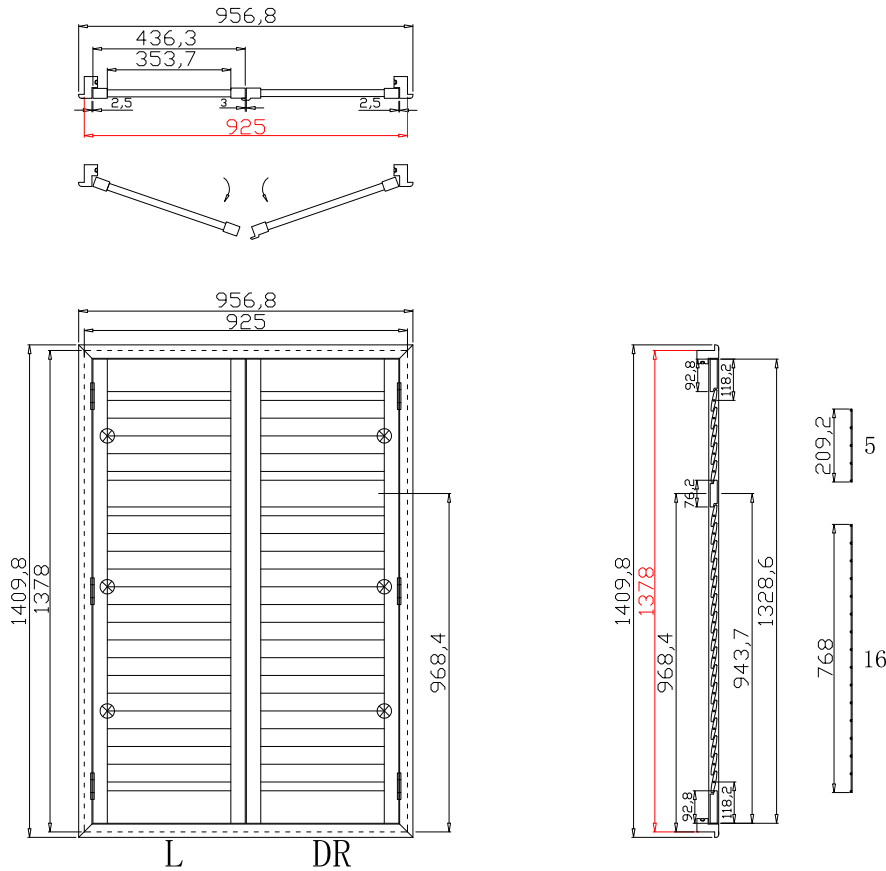

**NOTES:**

- Shutter Color: Anthracite Grey 7016(覆盖色)
- Hinges Color: Stainless Steel(不锈钢合页)
- Qty(数量): 1
- Material(材质): Balmoral Pine Wood(松木)
- Configuration(窗扇结构): L-DR, IN, 4Side, 41.3mm Astrigal, Deep BullNose Z Frame 38mm
- Tilt rod type(拉杆类型): Hidden tilt rod (隐形拉杆)
- Louvre Quantity(叶片数量): 42
- Louvre Size(叶片尺寸): 333.5mm
- Rail Size(上下板尺寸): 385.2mm
- Order No(订单号): JPK Williams
- Item(序号): 1
- Room(房间号): Front Lounge
- Louvre Size(叶片类型): 64mm

**NOTES:**

- Shutter Color: Anthracite Grey 7016(覆盖色)
- Hinges Color: Stainless Steel(不锈钢合页)
- Qty(数量): 1
- Material(材质): Balmoral Pine Wood(松木)
- Configuration(窗扇结构): L-DR, IN, 4Side, 41.3mm Astrigal, Deep BullNose Z Frame 38mm
- Tilt rod type(拉杆类型): Hidden tilt rod (隐形拉杆)
- Louvre Quantity(叶片数量): 42
- Louvre Size(叶片尺寸): 368mm
- Rail Size(上下板尺寸): 419.7mm
- Order No(订单号): JPK Williams
- Item(序号): 2
- Room(房间号): Rear Lounge
- Louvre Size(叶片类型): 64mm

**NOTES:**

- Shutter Color: Anthracite Grey 7016(覆盖色)
- Hinges Color: Stainless Steel(不锈钢合页)
- Qty(数量): 1
- Material(材质): Balmoral Pine Wood(松木)
- Configuration(窗扇结构): L-DR, IN, 4Side, 41.3mm Astrigal, Deep BullNose Z Frame 38mm
- Tilt rod type(拉杆类型): Hidden tilt rod (隐形拉杆)
- Louvre Quantity(叶片数量): 42
- Louvre Size(叶片尺寸): 352mm
- Rail Size(上下板尺寸): 403.7mm
- Order No(订单号): JPK Williams
- Item(序号): 3
- Room(房间号): Front Bed
- Louvre Size(叶片类型): 64mm

Deep BullNose Z Frame 38mm

**NOTES:**

- Shutter Color: Anthracite Grey 7016(覆盖色)
- Hinges Color: Stainless Steel(不锈钢合页)
- Qty(数量): 1
- Material(材质): Balmoral Pine Wood(松木)
- Configuration(窗扇结构): L-DR, IN, 4Side, 41.3mm Astrigal, Deep BullNose Z Frame 38mm
- Tilt rod type(拉杆类型): Hidden tilt rod (隐形拉杆)
- Louvre Quantity(叶片数量): 42
- Louvre Size(叶片尺寸): 365mm
- Rail Size(上下板尺寸): 416.7mm
- Order No(订单号): JPK Williams
- Item(序号): 4
- Room(房间号): Rear Bed
- Louvre Size(叶片类型): 64mm