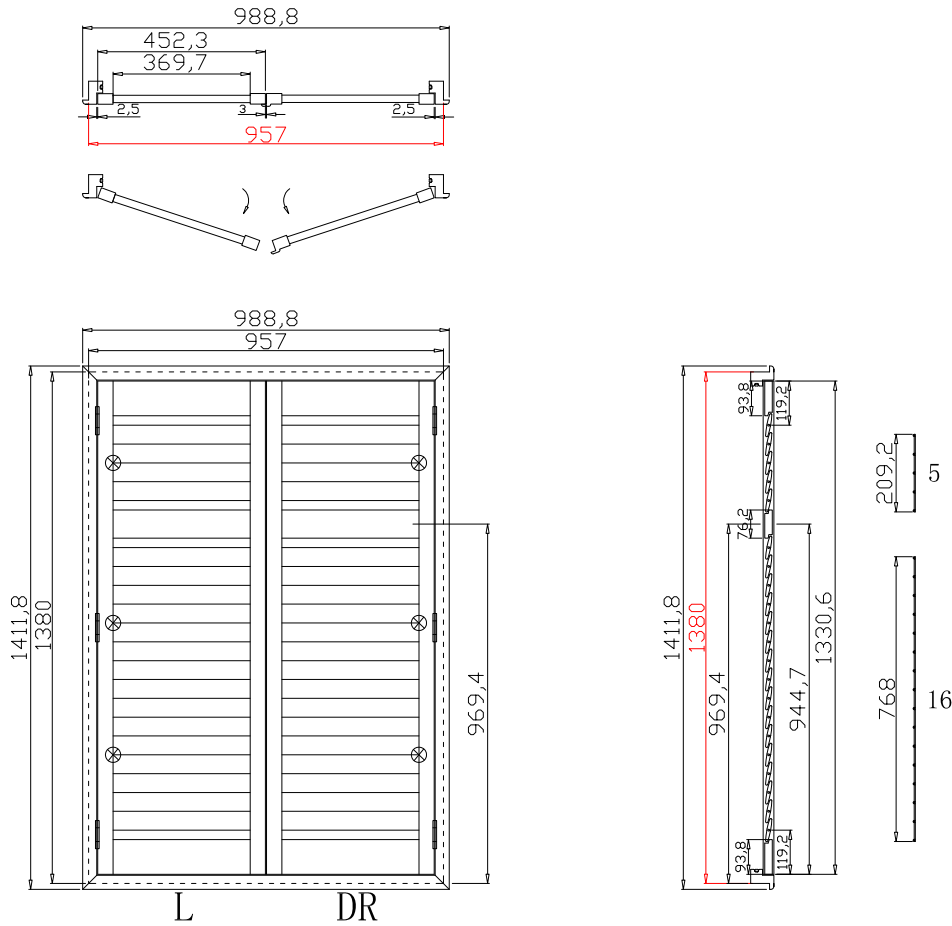

**NOTES:**

- Shutter Color: Anthracite Grey 7016(覆盖色)
- Hinges Color: Stainless Steel(不锈钢合页)
- Qty(数量): 1
- Material(材质): Balmoral Pine Wood(松木)
- Configuration(窗扇结构): L-DR, IN, 4Side, 41.3mm Astrigal, Deep BullNose Z Frame 38mm
- Tilt rod type(拉杆类型): Hidden tilt rod (隐形拉杆)
- Louvre Quantity(叶片数量): 42
- Louvre Size(叶片尺寸): 333.5mm
- Rail Size(上下板尺寸): 385.2mm
- Order No(订单号): JPK Williams
- Item(序号): 1
- Room(房间号): Front Lounge
- Louvre Size(叶片类型): 64mm

**NOTES:**

- Shutter Color: Anthracite Grey 7016(覆盖色)
- Hinges Color: Stainless Steel(不锈钢合页)
- Qty(数量): 1
- Material(材质): Balmoral Pine Wood(松木)
- Configuration(窗扇结构): L-DR, IN, 4Side, 41.3mm Astrigal, Deep BullNose Z Frame 38mm
- Tilt rod type(拉杆类型): Hidden tilt rod (隐形拉杆)
- Louvre Quantity(叶片数量): 42
- Louvre Size(叶片尺寸): 368mm
- Rail Size(上下板尺寸): 419.7mm
- Order No(订单号): JPK Williams
- Item(序号): 2
- Room(房间号): Rear Lounge
- Louvre Size(叶片类型): 64mm

**NOTES:**

- Shutter Color: Anthracite Grey 7016(覆盖色)
- Hinges Color: Stainless Steel(不锈钢合页)
- Qty(数量): 1
- Material(材质): Balmoral Pine Wood(松木)
- Configuration(窗扇结构): L-DR, IN, 4Side, 41.3mm Astrigal, Deep BullNose Z Frame 38mm
- Tilt rod type(拉杆类型): Hidden tilt rod (隐形拉杆)
- Louvre Quantity(叶片数量): 42
- Louvre Size(叶片尺寸): 352mm
- Rail Size(上下板尺寸): 403.7mm
- Order No(订单号): JPK Williams
- Item(序号): 3
- Room(房间号): Front Bed
- Louvre Size(叶片类型): 64mm

Deep BullNose Z Frame 38mm

**NOTES:**

- Shutter Color: Anthracite Grey 7016(覆盖色)
- Hinges Color: Stainless Steel(不锈钢合页)
- Qty(数量): 1
- Material(材质): Balmoral Pine Wood(松木)
- Configuration(窗扇结构): L-DR, IN, 4Side, 41.3mm Astrigal, Deep BullNose Z Frame 38mm
- Tilt rod type(拉杆类型): Hidden tilt rod (隐形拉杆)
- Louvre Quantity(叶片数量): 42
- Louvre Size(叶片尺寸): 365mm
- Rail Size(上下板尺寸): 416.7mm
- Order No(订单号): JPK Williams
- Item(序号): 4
- Room(房间号): Rear Bed
- Louvre Size(叶片类型): 64mm