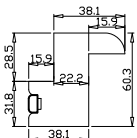

**NOTES:**

- Shutter Color: Anthracite Grey 7016(覆盖色)
- Hinges Color: Stainless Steel(不锈钢合页)
- Qty(数量): 1
- Material(材质): Balmoral Pine Wood(松木)
- Configuration(窗扇结构): L-DR, IN, 4Side, 41.3mm Astrigal, Deep BullNose Z Frame 38mm
- Tilt rod type(拉杆类型): Hidden tilt rod (隐形拉杆)
- Louvre Quantity(叶片数量): 42
- Louvre Size(叶片尺寸): 352mm
- Rail Size(上下板尺寸): 403.7mm
- Order No(订单号): JPK Williams
- Item(序号): 3
- Room(房间号): Front Bed
- Louvre Size(叶片类型): 64mm

Deep BullNose Z Frame 38mm

**NOTES:**

- Shutter Color: Anthracite Grey 7016(覆盖色)
- Hinges Color: Stainless Steel(不锈钢合页)
- Qty(数量): 1
- Material(材质): Balmoral Pine Wood(松木)
- Configuration(窗扇结构): L-DR, IN, 4Side, 41.3mm Astrigal, Deep BullNose Z Frame 38mm
- Tilt rod type(拉杆类型): Hidden tilt rod (隐形拉杆)
- Louvre Quantity(叶片数量): 42
- Louvre Size(叶片尺寸): 365mm
- Rail Size(上下板尺寸): 416.7mm
- Order No(订单号): JPK Williams
- Item(序号): 4
- Room(房间号): Rear Bed
- Louvre Size(叶片类型): 64mm

**NOTES:**

- Shutter Color: Anthracite Grey 7016(覆盖色)
  - Hinges Color: Stainless Steel(不锈钢合页)
  - Qty(数量): 1
  - Material(材质): Balmoral Pine Wood(松木)
  - Configuration(窗扇结构): L-DR, IN, 4Side, 41.3mm Astrigal, Deep BullNose Z Frame 38mm
  - Tilt rod type(拉杆类型): Hidden tilt rod (隐形拉杆)
  - Louvre Quantity(叶片数量): 40
  - Louvre Size(叶片尺寸): 249.5mm
  - Rail Size(上下板尺寸): 301.2mm
- Order No(订单号): JPK Williams
  - Item(序号): 5
  - Room(房间号): Bathroom
  - Louvre Size(叶片类型): 64mm