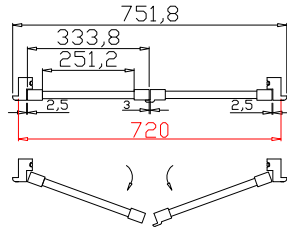

**NOTES:**

- Shutter Color: Anthracite Grey 7016(覆盖色)
- Hinges Color: Stainless Steel(不锈钢合页)
- Qty(数量): 1
- Material(材质): Balmoral Pine Wood(松木)
- Configuration(窗扇结构): L-DR, IN, 4Side, 41.3mm Astrigal, Deep BullNose Z Frame 38mm
- Tilt rod type(拉杆类型): Hidden tilt rod (隐形拉杆)
- Louvre Quantity(叶片数量): 42
- Louvre Size(叶片尺寸): 368mm
- Rail Size(上下板尺寸): 419.7mm
- Order No(订单号): JPK Williams
- Item(序号): 2
- Room(房间号): Rear Lounge
- Louvre Size(叶片类型): 64mm

**NOTES:**

- Shutter Color: Anthracite Grey 7016(覆盖色)
- Hinges Color: Stainless Steel(不锈钢合页)
- Qty(数量): 1
- Material(材质): Balmoral Pine Wood(松木)
- Configuration(窗扇结构): L-DR, IN, 4Side, 41.3mm Astrigal, Deep BullNose Z Frame 38mm
- Tilt rod type(拉杆类型): Hidden tilt rod (隐形拉杆)
- Louvre Quantity(叶片数量): 42
- Louvre Size(叶片尺寸): 352mm
- Rail Size(上下板尺寸): 403.7mm
- Order No(订单号): JPK Williams
- Item(序号): 3
- Room(房间号): Front Bed
- Louvre Size(叶片类型): 64mm

Deep BullNose Z Frame 38mm

**NOTES:**

- Shutter Color: Anthracite Grey 7016(覆盖色)
- Hinges Color: Stainless Steel(不锈钢合页)
- Qty(数量): 1
- Material(材质): Balmoral Pine Wood(松木)
- Configuration(窗扇结构): L-DR, IN, 4Side, 41.3mm Astrigal, Deep BullNose Z Frame 38mm
- Tilt rod type(拉杆类型): Hidden tilt rod (隐形拉杆)
- Louvre Quantity(叶片数量): 42
- Louvre Size(叶片尺寸): 365mm
- Rail Size(上下板尺寸): 416.7mm
- Order No(订单号): JPK Williams
- Item(序号): 4
- Room(房间号): Rear Bed
- Louvre Size(叶片类型): 64mm

**NOTES:**

- Shutter Color: Anthracite Grey 7016(覆盖色)
  - Hinges Color: Stainless Steel(不锈钢合页)
  - Qty(数量): 1
  - Material(材质): Balmoral Pine Wood(松木)
  - Configuration(窗扇结构): L-DR, IN, 4Side, 41.3mm Astrigal, Deep BullNose Z Frame 38mm
  - Tilt rod type(拉杆类型): Hidden tilt rod (隐形拉杆)
  - Louvre Quantity(叶片数量): 40
  - Louvre Size(叶片尺寸): 249.5mm
  - Rail Size(上下板尺寸): 301.2mm
- Order No(订单号): JPK Williams
  - Item(序号): 5
  - Room(房间号): Bathroom
  - Louvre Size(叶片类型): 64mm