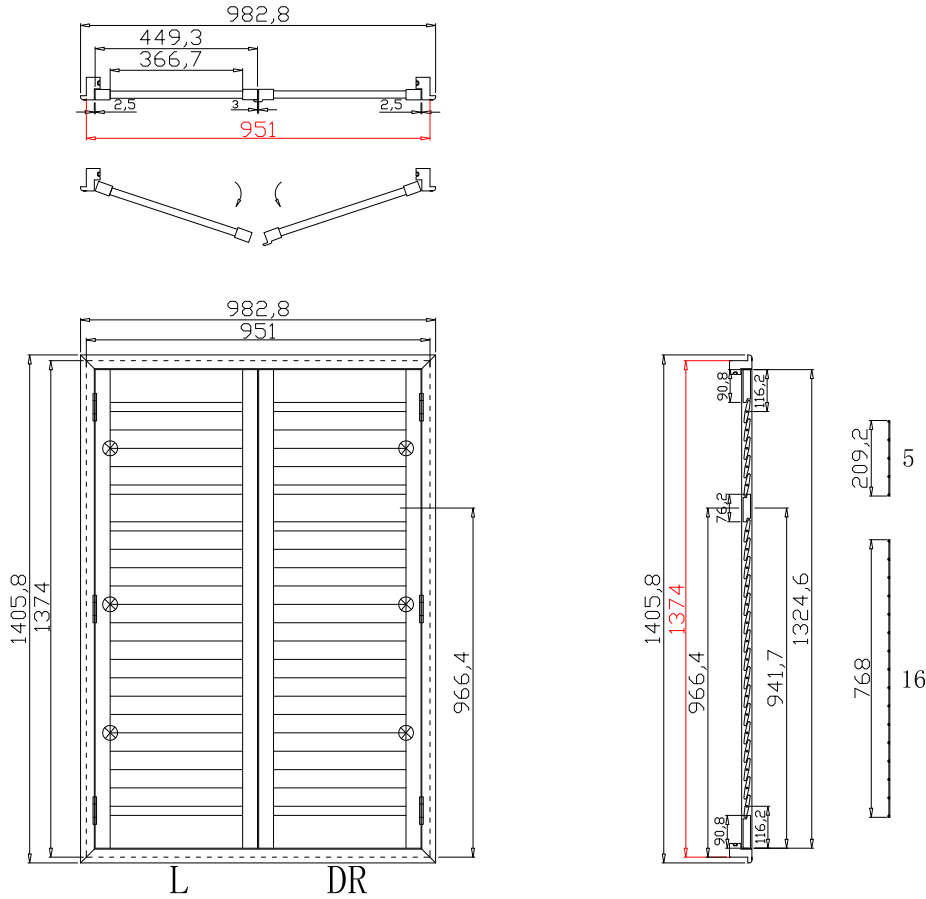

**NOTES:**

- Shutter Color: Anthracite Grey 7016(覆盖色)
- Hinges Color: Stainless Steel(不锈钢合页)
- Qty(数量): 1
- Material(材质): Balmoral Pine Wood(松木)
- Configuration(窗扇结构): L-DR, IN, 4Side, 41.3mm Astrigal, Deep BullNose Z Frame 38mm
- Tilt rod type(拉杆类型): Hidden tilt rod (隐形拉杆)
- Louvre Quantity(叶片数量): 42
- Louvre Size(叶片尺寸): 333.5mm
- Rail Size(上下板尺寸): 385.2mm
- Order No(订单号): JPK Williams
- Item(序号): 1
- Room(房间号): Front Lounge
- Louvre Size(叶片类型): 64mm

**NOTES:**

- Shutter Color: Anthracite Grey 7016(覆盖色)
- Hinges Color: Stainless Steel(不锈钢合页)
- Qty(数量): 1
- Material(材质): Balmoral Pine Wood(松木)
- Configuration(窗扇结构): L-DR, IN, 4Side, 41.3mm Astrigal, Deep BullNose Z Frame 38mm
- Tilt rod type(拉杆类型): Hidden tilt rod (隐形拉杆)
- Louvre Quantity(叶片数量): 42
- Louvre Size(叶片尺寸): 368mm
- Rail Size(上下板尺寸): 419.7mm
- Order No(订单号): JPK Williams
- Item(序号): 2
- Room(房间号): Rear Lounge
- Louvre Size(叶片类型): 64mm

**NOTES:**

- Shutter Color: Anthracite Grey 7016(覆盖色)
- Hinges Color: Stainless Steel(不锈钢合页)
- Qty(数量): 1
- Material(材质): Balmoral Pine Wood(松木)
- Configuration(窗扇结构): L-DR, IN, 4Side, 41.3mm Astrigal, Deep BullNose Z Frame 38mm
- Tilt rod type(拉杆类型): Hidden tilt rod (隐形拉杆)
- Louvre Quantity(叶片数量): 42
- Louvre Size(叶片尺寸): 352mm
- Rail Size(上下板尺寸): 403.7mm
- Order No(订单号): JPK Williams
- Item(序号): 3
- Room(房间号): Front Bed
- Louvre Size(叶片类型): 64mm

Deep BullNose Z Frame 38mm

**NOTES:**

- Shutter Color: Anthracite Grey 7016(覆盖色)
- Hinges Color: Stainless Steel(不锈钢合页)
- Qty(数量): 1
- Material(材质): Balmoral Pine Wood(松木)
- Configuration(窗扇结构): L-DR, IN, 4Side, 41.3mm Astrigal, Deep BullNose Z Frame 38mm
- Tilt rod type(拉杆类型): Hidden tilt rod (隐形拉杆)
- Louvre Quantity(叶片数量): 42
- Louvre Size(叶片尺寸): 365mm
- Rail Size(上下板尺寸): 416.7mm
- Order No(订单号): JPK Williams
- Item(序号): 4
- Room(房间号): Rear Bed
- Louvre Size(叶片类型): 64mm