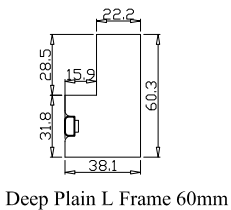

Louvre Quantity(叶片数量): 18

Louvre Size(叶片尺寸): 436.3mm

Rail Size(上下板尺寸): 488mm

Order No(订单号): JPK Timson

Item(序号): 1

Room(房间号): Bay Left

Louvre Size(叶片类型): 76mm

Deep Plain L Frame 60mm

Tilt rod type(拉杆类型): Hidden tilt rod(隐形拉杆)

Louvre Quantity(叶片数量): 36

Louvre Size(叶片尺寸): 373mm

Rail Size(上下板尺寸): 424.7mm

Order No(订单号): JPK Timson

Item(序号): 2

Room(房间号): Bay Middle

Louvre Size(叶片类型): 76mm

Louvre Quantity(叶片数量): 18

Louvre Size(叶片尺寸): 436.3mm

Rail Size(上下板尺寸): 488mm

Order No(订单号): JPK Timson

Item(序号): 3

Room(房间号): Bay Right

Louvre Size(叶片类型): 76mm

Deep Plain L Frame 60mm

Deep Plain L Frame 60mm

NOTES:

Shutter Color: Timeless White(覆盖色)
 Hinges Color: White(白色)
 Qty(数量): 1
 Material(材质): Balmoral Pine Wood(松木)
 Configuration(窗扇结构): L-DR, IN, 4Side, 41.3mm Astrigal, Deep Plain L Frame 60mm
 Tilt rod type(拉杆类型): Hidden tilt rod(隐形拉杆)
 Louvre Quantity(叶片数量): 36
 Louvre Size(叶片尺寸): 469.5mm
 Rail Size(上下板尺寸): 521.2mm