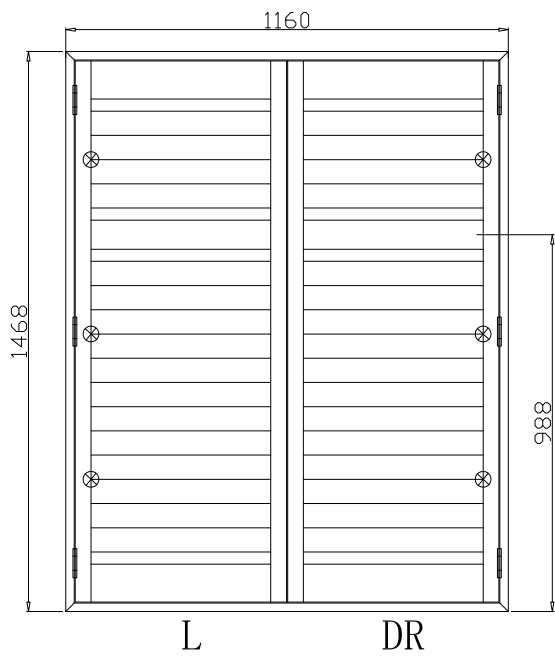

Louvre Quantity(叶片数量): 18

Louvre Size(叶片尺寸): 436.3mm

Rail Size(上下板尺寸): 488mm

Order No(订单号): JPK Timson

Item(序号): 3

Room(房间号): Bay Right

Louvre Size(叶片类型): 76mm

Deep Plain L Frame 60mm

Deep Plain L Frame 60mm

NOTES:

Shutter Color: Timeless White(覆盖色)
 Hinges Color: White(白色)
 Qty(数量): 1
 Material(材质): Balmoral Pine Wood(松木)
 Configuration(窗扇结构): L-DR, IN, 4Side, 41.3mm Astrigal, Deep Plain L Frame 60mm
 Tilt rod type(拉杆类型): Hidden tilt rod(隐形拉杆)
 Louvre Quantity(叶片数量): 36
 Louvre Size(叶片尺寸): 469.5mm
 Rail Size(上下板尺寸): 521.2mm

Order No(订单号): JPK Timson
 Item(序号): 4
 Room(房间号): Lounge Front
 Louvre Size(叶片类型): 76mm