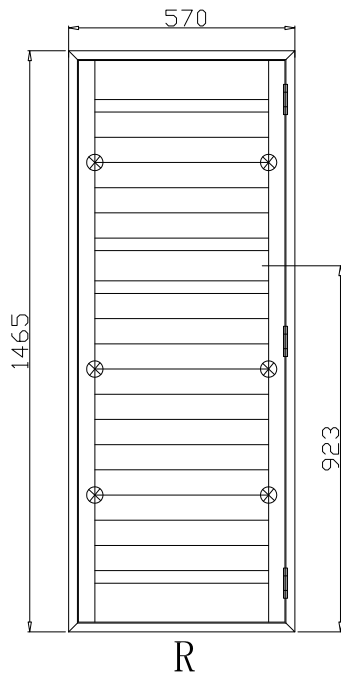

Louvre Quantity(叶片数量): 18

Louvre Size(叶片尺寸): 436.3mm

Rail Size(上下板尺寸): 488mm

Order No(订单号): JPK Timson

Item(序号): 1

Room(房间号): Bay Left

Louvre Size(叶片类型): 76mm

Deep Plain L Frame 60mm

Tilt rod type(拉杆类型): Hidden tilt rod(隐形拉杆)

Louvre Quantity(叶片数量): 36

Louvre Size(叶片尺寸): 373mm

Rail Size(上下板尺寸): 424.7mm

Order No(订单号): JPK Timson

Item(序号): 2

Room(房间号): Bay Middle

Louvre Size(叶片类型): 76mm

Louvre Quantity(叶片数量): 18

Louvre Size(叶片尺寸): 436.3mm

Rail Size(上下板尺寸): 488mm

Order No(订单号): JPK Timson

Item(序号): 3

Room(房间号): Bay Right

Louvre Size(叶片类型): 76mm

Deep Plain L Frame 60mm