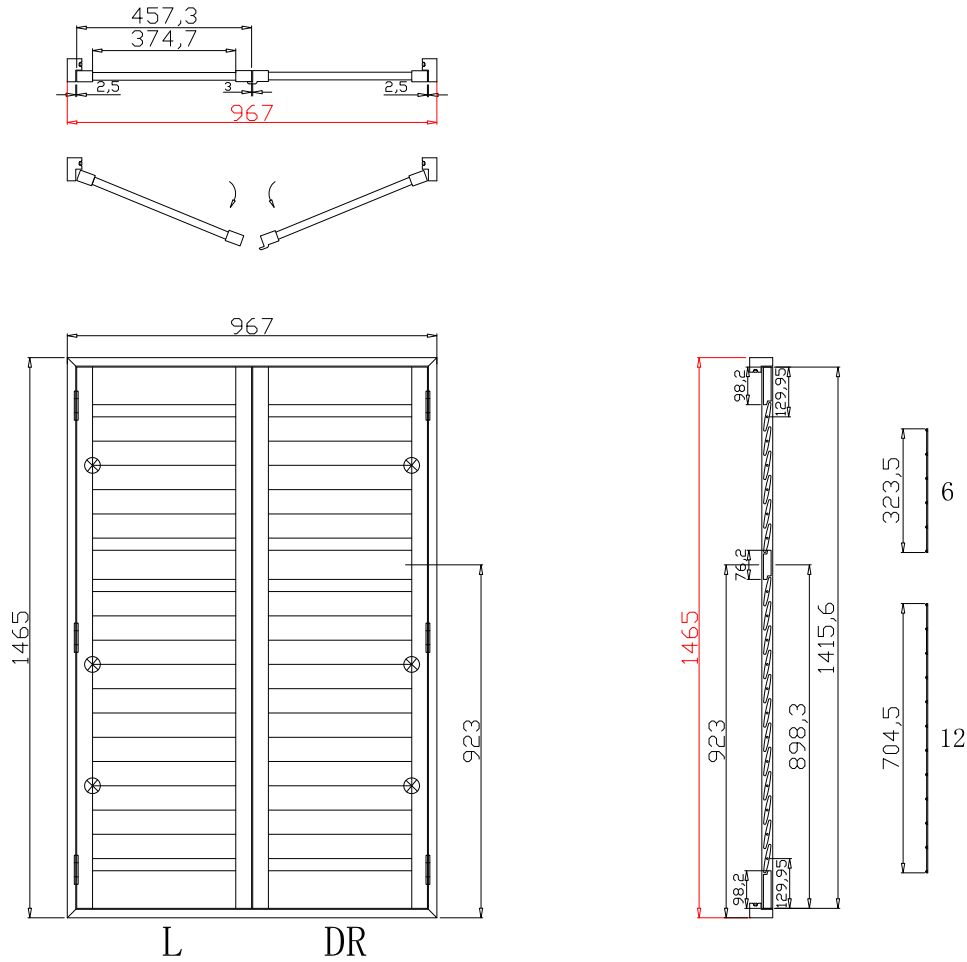

NOTES:

Shutter Color: Timeless White(覆盖色)

Hinges Color: White(白色)

Qty(数量): 1

Material(材质): Balmoral Pine Wood(松木)

Configuration(窗扇结构): L-DR, IN, 4Side, 41.3mm Astrigal, Deep Plain L Frame 60mm

Tilt rod type(拉杆类型): Hidden tilt rod(隐形拉杆)

Louvre Quantity(叶片数量): 36

Louvre Size(叶片尺寸): 373mm

Rail Size(上下板尺寸): 424.7mm

Order No(订单号): JPK Timson

Item(序号): 2

Room(房间号): Bay Middle

Louvre Size(叶片类型): 76mm