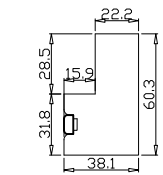

Louvre Quantity(叶片数量): 18

Louvre Size(叶片尺寸): 436.3mm

Rail Size(上下板尺寸): 488mm

Order No(订单号): JPK Timson

Item(序号): 1

Room(房间号): Bay Left

Louvre Size(叶片类型): 76mm

Deep Plain L Frame 60mm

Tilt rod type(拉杆类型): Hidden tilt rod(隐形拉杆)

Louvre Quantity(叶片数量): 36

Louvre Size(叶片尺寸): 373mm

Rail Size(上下板尺寸): 424.7mm

Order No(订单号): JPK Timson

Item(序号): 2

Room(房间号): Bay Middle

Louvre Size(叶片类型): 76mm

Louvre Quantity(叶片数量): 18

Louvre Size(叶片尺寸): 436.3mm

Rail Size(上下板尺寸): 488mm

Order No(订单号): JPK Timson

Item(序号): 3

Room(房间号): Bay Right

Louvre Size(叶片类型): 76mm

Deep Plain L Frame 60mm