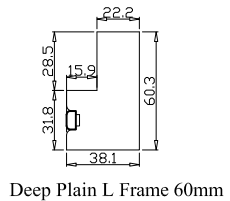

Tilt rod type(拉杆类型): Hidden tilt rod(隐形拉杆)

Louvre Quantity(叶片数量): 36

Louvre Size(叶片尺寸): 373mm

Rail Size(上下板尺寸): 424.7mm

Order No(订单号): JPK Timson

Item(序号): 2

Room(房间号): Bay Middle

Louvre Size(叶片类型): 76mm

Louvre Quantity(叶片数量): 18

Louvre Size(叶片尺寸): 436.3mm

Rail Size(上下板尺寸): 488mm

Order No(订单号): JPK Timson

Item(序号): 3

Room(房间号): Bay Right

Louvre Size(叶片类型): 76mm

Deep Plain L Frame 60mm

Deep Plain L Frame 60mm

NOTES:

Shutter Color: Timeless White(覆盖色)
 Hinges Color: White(白色)
 Qty(数量): 1
 Material(材质): Balmoral Pine Wood(松木)
 Configuration(窗扇结构): L-DR, IN, 4Side, 41.3mm Astrigal, Deep Plain L Frame 60mm
 Tilt rod type(拉杆类型): Hidden tilt rod(隐形拉杆)
 Louvre Quantity(叶片数量): 36
 Louvre Size(叶片尺寸): 469.5mm
 Rail Size(上下板尺寸): 521.2mm