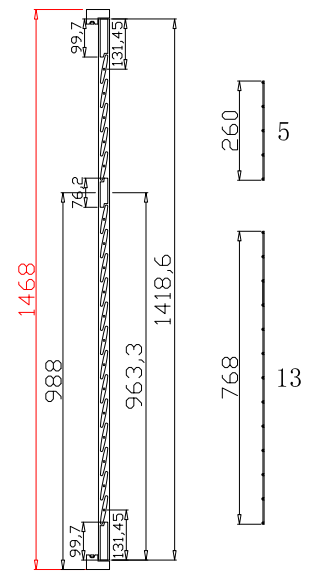

Tilt rod type(拉杆类型): Hidden tilt rod(隐形拉杆)

Louvre Quantity(叶片数量): 36

Louvre Size(叶片尺寸): 373mm

Rail Size(上下板尺寸): 424.7mm

Order No(订单号): JPK Timson

Item(序号): 2

Room(房间号): Bay Middle

Louvre Size(叶片类型): 76mm

Louvre Quantity(叶片数量): 18

Louvre Size(叶片尺寸): 436.3mm

Rail Size(上下板尺寸): 488mm

Order No(订单号): JPK Timson

Item(序号): 3

Room(房间号): Bay Right

Louvre Size(叶片类型): 76mm

Deep Plain L Frame 60mm

Deep Plain L Frame 60mm

NOTES:

Shutter Color: Timeless White(覆盖色)
 Hinges Color: White(白色)
 Qty(数量): 1
 Material(材质): Balmoral Pine Wood(松木)
 Configuration(窗扇结构): L-DR, IN, 4Side, 41.3mm Astrigal, Deep Plain L Frame 60mm
 Tilt rod type(拉杆类型): Hidden tilt rod(隐形拉杆)
 Louvre Quantity(叶片数量): 36
 Louvre Size(叶片尺寸): 469.5mm
 Rail Size(上下板尺寸): 521.2mm

Order No(订单号): JPK Timson
 Item(序号): 4
 Room(房间号): Lounge Front
 Louvre Size(叶片类型): 76mm