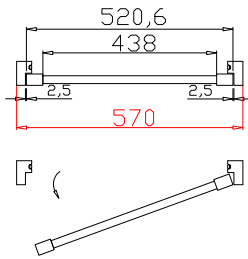

Louvre Quantity(叶片数量): 18

Louvre Size(叶片尺寸): 436.3mm

Rail Size(上下板尺寸): 488mm

Order No(订单号): JPK Timson

Item(序号): 1

Room(房间号): Bay Left

Louvre Size(叶片类型): 76mm

Deep Plain L Frame 60mm

Tilt rod type(拉杆类型): Hidden tilt rod(隐形拉杆)

Louvre Quantity(叶片数量): 36

Louvre Size(叶片尺寸): 373mm

Rail Size(上下板尺寸): 424.7mm

Order No(订单号): JPK Timson

Item(序号): 2

Room(房间号): Bay Middle

Louvre Size(叶片类型): 76mm

Louvre Quantity(叶片数量): 18

Louvre Size(叶片尺寸): 436.3mm

Rail Size(上下板尺寸): 488mm

Order No(订单号): JPK Timson

Item(序号): 3

Room(房间号): Bay Right

Louvre Size(叶片类型): 76mm

Deep Plain L Frame 60mm