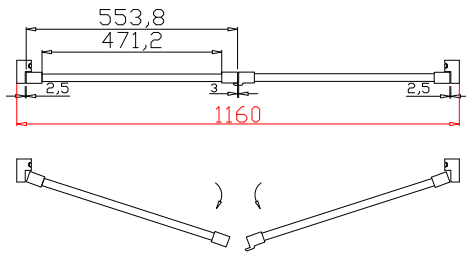

Louvre Quantity(叶片数量): 18

Louvre Size(叶片尺寸): 436.3mm

Rail Size(上下板尺寸): 488mm

Order No(订单号): JPK Timson

Item(序号): 1

Room(房间号): Bay Left

Louvre Size(叶片类型): 76mm

Deep Plain L Frame 60mm

Tilt rod type(拉杆类型): Hidden tilt rod(隐形拉杆)

Louvre Quantity(叶片数量): 36

Louvre Size(叶片尺寸): 373mm

Rail Size(上下板尺寸): 424.7mm

Order No(订单号): JPK Timson

Item(序号): 2

Room(房间号): Bay Middle

Louvre Size(叶片类型): 76mm

Louvre Quantity(叶片数量): 18

Louvre Size(叶片尺寸): 436.3mm

Rail Size(上下板尺寸): 488mm

Order No(订单号): JPK Timson

Item(序号): 3

Room(房间号): Bay Right

Louvre Size(叶片类型): 76mm

Deep Plain L Frame 60mm

Deep Plain L Frame 60mm

NOTES:

Shutter Color: Timeless White(覆盖色)
 Hinges Color: White(白色)
 Qty(数量): 1
 Material(材质): Balmoral Pine Wood(松木)
 Configuration(窗扇结构): L-DR, IN, 4Side, 41.3mm Astrigal, Deep Plain L Frame 60mm
 Tilt rod type(拉杆类型): Hidden tilt rod(隐形拉杆)
 Louvre Quantity(叶片数量): 36
 Louvre Size(叶片尺寸): 469.5mm
 Rail Size(上下板尺寸): 521.2mm