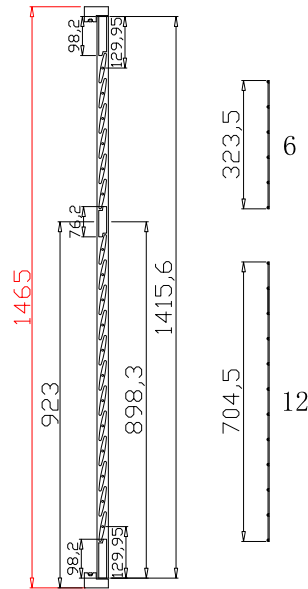

Louvre Quantity(叶片数量): 18

Louvre Size(叶片尺寸): 436.3mm

Rail Size(上下板尺寸): 488mm

Order No(订单号): JPK Timson

Item(序号): 1

Room(房间号): Bay Left

Louvre Size(叶片类型): 76mm

Deep Plain L Frame 60mm

Tilt rod type(拉杆类型): Hidden tilt rod(隐形拉杆)

Louvre Quantity(叶片数量): 36

Louvre Size(叶片尺寸): 373mm

Rail Size(上下板尺寸): 424.7mm

Order No(订单号): JPK Timson

Item(序号): 2

Room(房间号): Bay Middle

Louvre Size(叶片类型): 76mm

Louvre Quantity(叶片数量): 18

Louvre Size(叶片尺寸): 436.3mm

Rail Size(上下板尺寸): 488mm

Order No(订单号): JPK Timson

Item(序号): 3

Room(房间号): Bay Right

Louvre Size(叶片类型): 76mm

Deep Plain L Frame 60mm

Deep Plain L Frame 60mm

NOTES:

Shutter Color: Timeless White(覆盖色)
 Hinges Color: White(白色)
 Qty(数量): 1
 Material(材质): Balmoral Pine Wood(松木)
 Configuration(窗扇结构): L-DR, IN, 4Side, 41.3mm Astrigal, Deep Plain L Frame 60mm
 Tilt rod type(拉杆类型): Hidden tilt rod(隐形拉杆)
 Louvre Quantity(叶片数量): 36
 Louvre Size(叶片尺寸): 469.5mm
 Rail Size(上下板尺寸): 521.2mm