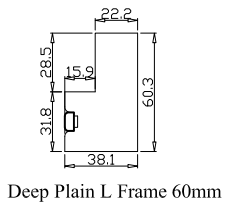

NOTES:

Shutter Color: Timeless White(覆盖色)

Hinges Color: White(白色)

Qty(数量): 1

Material(材质): Balmoral Pine Wood(松木)

Configuration(窗扇结构): L-DR, IN, 4Side, 41.3mm Astrigal, Deep Plain L Frame 60mm

Tilt rod type(拉杆类型): Hidden tilt rod(隐形拉杆)

Louvre Quantity(叶片数量): 36

Louvre Size(叶片尺寸): 373mm

Rail Size(上下板尺寸): 424.7mm

Order No(订单号): JPK Timson

Item(序号): 2

Room(房间号): Bay Middle

Louvre Size(叶片类型): 76mm