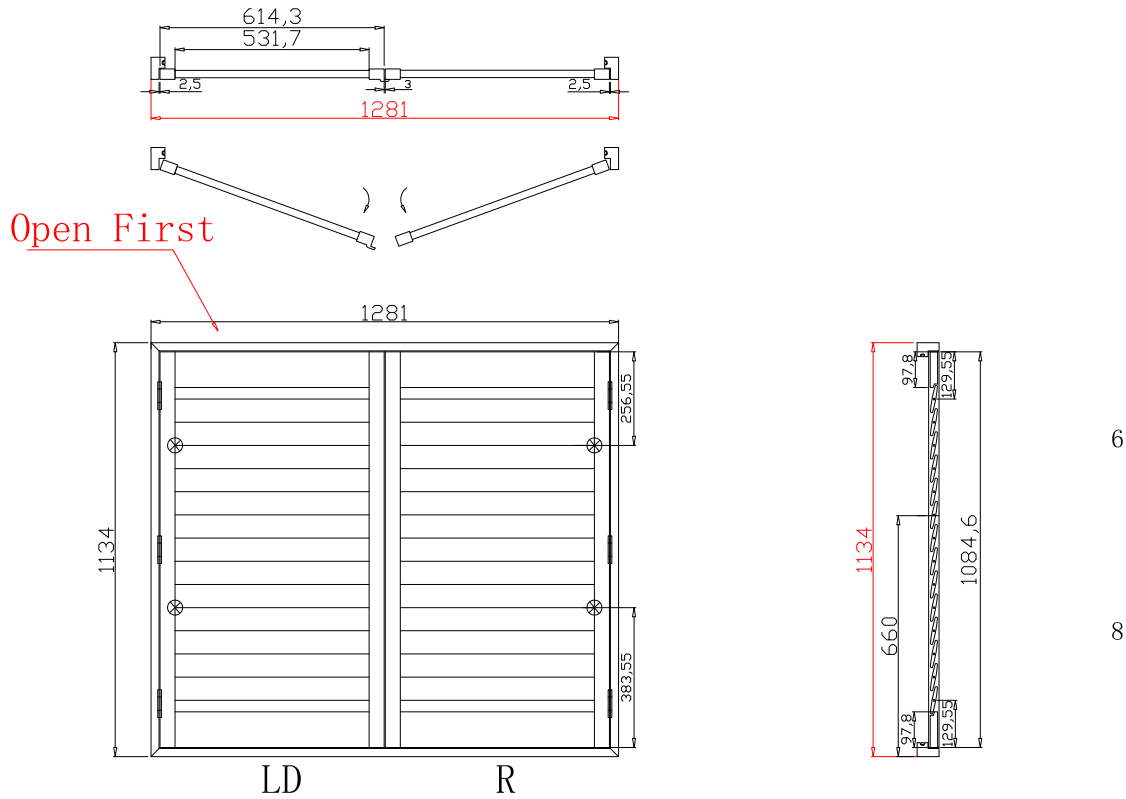

Tilt rod type(拉杆类型): Easy tilt rod(齿条拉杆)

Louvre Quantity(叶片数量): 34

Louvre Size(叶片尺寸): 537.5mm

Rail Size(上下板尺寸): 589.2mm

窗扇左压右，左扇先打开

Order No(订单号):JPK Elms

Item(序号): 1

Room(房间号):Lounge

Louvre Size(叶片类型): 76mm

Deep Plain L Frame 60mm

NOTES:

Shutter Color: Classic Ivory(覆盖色)

Hinges Color: White(白色)

Qty(数量): 1

Material(材质): Balmoral Pine Wood(松木)

Configuration(窗扇结构): LD-R, IN, 4Side, 41.3mm Astrigal, Deep Plain L Frame 60mm

Tilt rod type(拉杆类型): Easy tilt rod(齿条拉杆)

Louvre Quantity(叶片数量): 28

Louvre Size(叶片尺寸): 530mm

Rail Size(上下板尺寸): 581.7mm

窗扇左压右，左扇先打开

Order No(订单号): JPK Elms

Item(序号): 2

Room(房间号): Bedroom

Louvre Size(叶片类型): 76mm

Deep Plain L Frame 60mm

6

8

NOTES:

Shutter Color:Classic Ivory(覆盖色)

Hinges Color:White(白色)

Qty(数量): 1