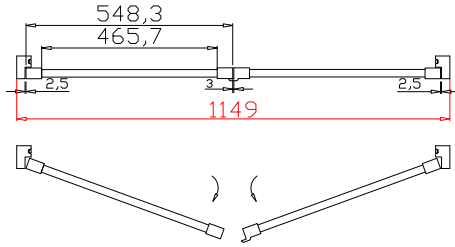

Tilt rod type(拉杆类型): Easy tilt rod(齿条拉杆)

Louvre Quantity(叶片数量): 28

Louvre Size(叶片尺寸): 530mm

Rail Size(上下板尺寸): 581.7mm

窗扇左压右，左扇先打开

Order No(订单号): JPK Elms

Item(序号): 2

Room(房间号): Bedroom

Louvre Size(叶片类型): 76mm

Deep Plain L Frame 60mm

6

8

NOTES:

Shutter Color:Classic Ivory(覆盖色)

Hinges Color:White(白色)

Qty(数量): 1

Material(材质): Balmoral Pine Wood(松木)

Configuration(窗扇结构): L-DR,IN, 4Side, 41.3mm Astrigal, Deep Plain L Frame 60mm

Tilt rod type(拉杆类型): Easy tilt rod(齿条拉杆)

Louvre Quantity(叶片数量): 28

Louvre Size(叶片尺寸): 464mm

Rail Size(上下板尺寸): 515.7mm

Order No(订单号):JPK Elms

Item(序号): 3

Room(房间号):Study

Louvre Size(叶片类型): 76mm

Deep Plain L Frame 60mm