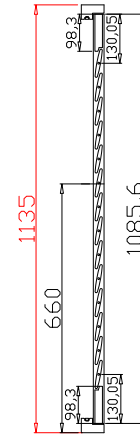

Tilt rod type(拉杆类型): Easy tilt rod(齿条拉杆)

Louvre Quantity(叶片数量): 34

Louvre Size(叶片尺寸): 537.5mm

Rail Size(上下板尺寸): 589.2mm

窗扇左压右，左扇先打开

Order No(订单号):JPK Elms

Item(序号): 1

Room(房间号):Lounge

Tilt rod type(拉杆类型): Easy tilt rod(齿条拉杆)

Louvre Quantity(叶片数量): 28

Louvre Size(叶片尺寸): 530mm

Rail Size(上下板尺寸): 581.7mm

窗扇左压右，左扇先打开

Order No(订单号): JPK Elms

Item(序号): 2

Room(房间号): Bedroom

Louvre Size(叶片类型): 76mm

Deep Plain L Frame 60mm

6

8

NOTES:

Shutter Color:Classic Ivory(覆盖色)

Hinges Color:White(白色)

Qty(数量): 1

Rail Size(上下板尺寸): 515.7mm

Order No(订单号):JPK Elms

Item(序号): 3

Room(房间号):Study

Louvre Size(叶片类型): 76mm

Deep Plain L Frame 60mm