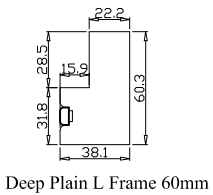

Tilt rod type(拉杆类型): Easy tilt rod(齿条拉杆)

Louvre Quantity(叶片数量): 28

Louvre Size(叶片尺寸): 530mm

Rail Size(上下板尺寸): 581.7mm

窗扇左压右，左扇先打开

Order No(订单号): JPK Elms

Item(序号): 2

Room(房间号): Bedroom

Louvre Size(叶片类型): 76mm

Deep Plain L Frame 60mm

6

8

NOTES:

Shutter Color:Classic Ivory(覆盖色)

Hinges Color:White(白色)

Qty(数量): 1

Material(材质): Balmoral Pine Wood(松木)

Configuration(窗扇结构): L-DR,IN, 4Side, 41.3mm Astrigal, Deep Plain L Frame 60mm

Tilt rod type(拉杆类型): Easy tilt rod(齿条拉杆)

Louvre Quantity(叶片数量): 28

Louvre Size(叶片尺寸): 464mm

Rail Size(上下板尺寸): 515.7mm

Order No(订单号):JPK Elms

Item(序号): 3

Room(房间号):Study

Louvre Size(叶片类型): 76mm

Deep Plain L Frame 60mm