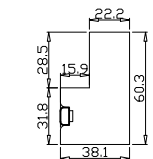

Tilt rod type(拉杆类型): Easy tilt rod(齿条拉杆)

Louvre Quantity(叶片数量): 34

Louvre Size(叶片尺寸): 537.5mm

Rail Size(上下板尺寸): 589.2mm

窗扇左压右，左扇先打开

Order No(订单号):JPK Elms

Item(序号): 1

Room(房间号):Lounge

Louvre Size(叶片类型): 76mm

Deep Plain L Frame 60mm

NOTES:

Shutter Color: Classic Ivory(覆盖色)

Hinges Color: White(白色)

Qty(数量): 1

Material(材质): Balmoral Pine Wood(松木)

Configuration(窗扇结构): LD-R, IN, 4Side, 41.3mm Astrigal, Deep Plain L Frame 60mm

Tilt rod type(拉杆类型): Easy tilt rod(齿条拉杆)

Louvre Quantity(叶片数量): 28

Louvre Size(叶片尺寸): 530mm

Rail Size(上下板尺寸): 581.7mm

窗扇左压右，左扇先打开

Order No(订单号): JPK Elms

Item(序号): 2

Room(房间号): Bedroom

Louvre Size(叶片类型): 76mm

Deep Plain L Frame 60mm

6

8

NOTES:

Shutter Color:Classic Ivory(覆盖色)

Hinges Color:White(白色)

Qty(数量): 1