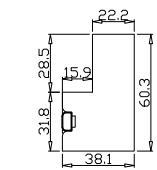

Tilt rod type(拉杆类型): Easy tilt rod(齿条拉杆)

Louvre Quantity(叶片数量): 28

Louvre Size(叶片尺寸): 530mm

Rail Size(上下板尺寸): 581.7mm

窗扇左压右，左扇先打开

Order No(订单号): JPK Elms

Item(序号): 2

Room(房间号): Bedroom

Louvre Size(叶片类型): 76mm

Deep Plain L Frame 60mm

6

8

NOTES:

Shutter Color:Classic Ivory(覆盖色)

Hinges Color:White(白色)

Qty(数量): 1

Material(材质): Balmoral Pine Wood(松木)

Configuration(窗扇结构): L-DR,IN, 4Side, 41.3mm Astrigal, Deep Plain L Frame 60mm

Tilt rod type(拉杆类型): Easy tilt rod(齿条拉杆)

Louvre Quantity(叶片数量): 28

Louvre Size(叶片尺寸): 464mm

Rail Size(上下板尺寸): 515.7mm

Order No(订单号):JPK Elms

Item(序号): 3

Room(房间号):Study

Louvre Size(叶片类型): 76mm

Deep Plain L Frame 60mm