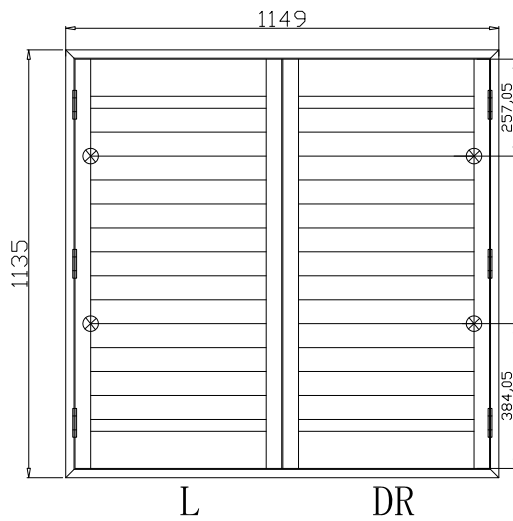

Tilt rod type(拉杆类型): Easy tilt rod(齿条拉杆)

Louvre Quantity(叶片数量): 28

Louvre Size(叶片尺寸): 530mm

Rail Size(上下板尺寸): 581.7mm

窗扇左压右，左扇先打开

Order No(订单号): JPK Elms

Item(序号): 2

Room(房间号): Bedroom

Louvre Size(叶片类型): 76mm

Deep Plain L Frame 60mm

6

8

NOTES:

Shutter Color:Classic Ivory(覆盖色)

Hinges Color:White(白色)

Qty(数量): 1

Material(材质): Balmoral Pine Wood(松木)

Configuration(窗扇结构): L-DR,IN, 4Side, 41.3mm Astrigal, Deep Plain L Frame 60mm

Tilt rod type(拉杆类型): Easy tilt rod(齿条拉杆)

Louvre Quantity(叶片数量): 28

Louvre Size(叶片尺寸): 464mm

Rail Size(上下板尺寸): 515.7mm

Order No(订单号):JPK Elms

Item(序号): 3

Room(房间号):Study

Louvre Size(叶片类型): 76mm

Deep Plain L Frame 60mm