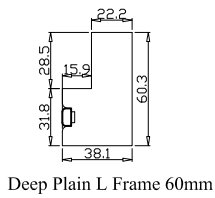

Louvre Quantity(叶片数量): 45

Louvre Size(叶片尺寸): 488.4mm

Rail Size(上下板尺寸): 540.1mm

Order No(订单号): JPK Upple

Item(序号): 1

Room(房间号): Right Rear Bed

Louvre Size(叶片类型): 76mm

Deep Plain L Frame 60mm

Tilt rod type(拉杆类型): Hidden tilt rod(隐形拉杆)

Louvre Quantity(叶片数量): 45

Louvre Size(叶片尺寸): 488.4mm

Rail Size(上下板尺寸): 540.1mm

Order No(订单号): JPK Upple

Item(序号): 5

Room(房间号): Right front bed

Louvre Size(叶片类型): 76mm

Tilt rod type(拉杆类型): Hidden tilt rod(隐形拉杆)

Louvre Quantity(叶片数量): 38

Louvre Size(叶片尺寸): 471.5mm

Rail Size(上下板尺寸): 523.2mm

Order No(订单号): JPK Upple

Item(序号): 6

Room(房间号): Rear Lounge

Louvre Size(叶片类型): 76mm

Tilt rod type(拉杆类型): Hidden tilt rod(隐形拉杆)

Louvre Quantity(叶片数量): 57

Louvre Size(叶片尺寸): 489.7mm

Rail Size(上下板尺寸): 541.4mm

Order No(订单号): JPK Upple

Item(序号): 7

Room(房间号): Rear Lounge

Louvre Size(叶片类型): 76mm