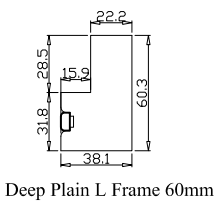

Louvre Quantity(叶片数量): 45

Louvre Size(叶片尺寸): 488.4mm

Rail Size(上下板尺寸): 540.1mm

Order No(订单号): JPK Upple

Item(序号): 1

Room(房间号): Right Rear Bed

Louvre Size(叶片类型): 76mm

Deep Plain L Frame 60mm

Louvre Quantity(叶片数量): 24

Louvre Size(叶片尺寸): 474mm

Rail Size(上下板尺寸): 525.7mm

Order No(订单号): JPK Upple

Item(序号): 2

Room(房间号): Left Rear Bed

Louvre Size(叶片类型): 76mm

Deep Plain L Frame 60mm

Tilt rod type(拉杆类型): Hidden tilt rod(隐形拉杆)

Louvre Quantity(叶片数量): 15

Louvre Size(叶片尺寸): 433.3mm

Rail Size(上下板尺寸): 485mm

Order No(订单号): JPK Upple

Item(序号): 4

Room(房间号): Right front bed

Louvre Size(叶片类型): 76mm

Tilt rod type(拉杆类型): Hidden tilt rod(隐形拉杆)

Louvre Quantity(叶片数量): 45

Louvre Size(叶片尺寸): 488.4mm

Rail Size(上下板尺寸): 540.1mm

Order No(订单号): JPK Upple

Item(序号): 5

Room(房间号): Right front bed

Louvre Size(叶片类型): 76mm