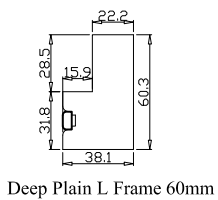

Louvre Quantity(叶片数量): 45

Louvre Size(叶片尺寸): 488.4mm

Rail Size(上下板尺寸): 540.1mm

Order No(订单号): JPK Upple

Item(序号): 1

Room(房间号): Right Rear Bed

Louvre Size(叶片类型): 76mm

Deep Plain L Frame 60mm

Louvre Quantity(叶片数量): 24

Louvre Size(叶片尺寸): 474mm

Rail Size(上下板尺寸): 525.7mm

Order No(订单号): JPK Upple

Item(序号): 2

Room(房间号): Left Rear Bed

Louvre Size(叶片类型): 76mm

Deep Plain L Frame 60mm

Tilt rod type(拉杆类型): Hidden tilt rod(隐形拉杆)

Louvre Quantity(叶片数量): 15

Louvre Size(叶片尺寸): 433.3mm

Rail Size(上下板尺寸): 485mm

Order No(订单号): JPK Upple

Item(序号): 4

Room(房间号): Right front bed

Louvre Size(叶片类型): 76mm

Tilt rod type(拉杆类型): Hidden tilt rod(隐形拉杆)

Louvre Quantity(叶片数量): 45

Louvre Size(叶片尺寸): 488.4mm

Rail Size(上下板尺寸): 540.1mm

Order No(订单号): JPK Upple

Item(序号): 5

Room(房间号): Right front bed

Louvre Size(叶片类型): 76mm