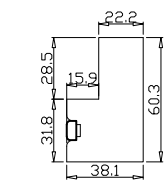

Louvre Quantity(叶片数量): 24

Louvre Size(叶片尺寸): 474mm

Rail Size(上下板尺寸): 525.7mm

Order No(订单号): JPK Upple

Item(序号): 2

Room(房间号): Left Rear Bed

Louvre Size(叶片类型): 76mm

Deep Plain L Frame 60mm

Tilt rod type(拉杆类型): Hidden tilt rod(隐形拉杆)

Louvre Quantity(叶片数量): 15

Louvre Size(叶片尺寸): 433.3mm

Rail Size(上下板尺寸): 485mm

Order No(订单号): JPK Upple

Item(序号): 4

Room(房间号): Right front bed

Louvre Size(叶片类型): 76mm

Tilt rod type(拉杆类型): Hidden tilt rod(隐形拉杆)

Louvre Quantity(叶片数量): 45

Louvre Size(叶片尺寸): 488.4mm

Rail Size(上下板尺寸): 540.1mm

Order No(订单号): JPK Upple

Item(序号): 5

Room(房间号): Right front bed

Louvre Size(叶片类型): 76mm

Tilt rod type(拉杆类型): Hidden tilt rod(隐形拉杆)

Louvre Quantity(叶片数量): 38

Louvre Size(叶片尺寸): 471.5mm

Rail Size(上下板尺寸): 523.2mm

Order No(订单号): JPK Upple

Item(序号): 6

Room(房间号): Rear Lounge

Louvre Size(叶片类型): 76mm