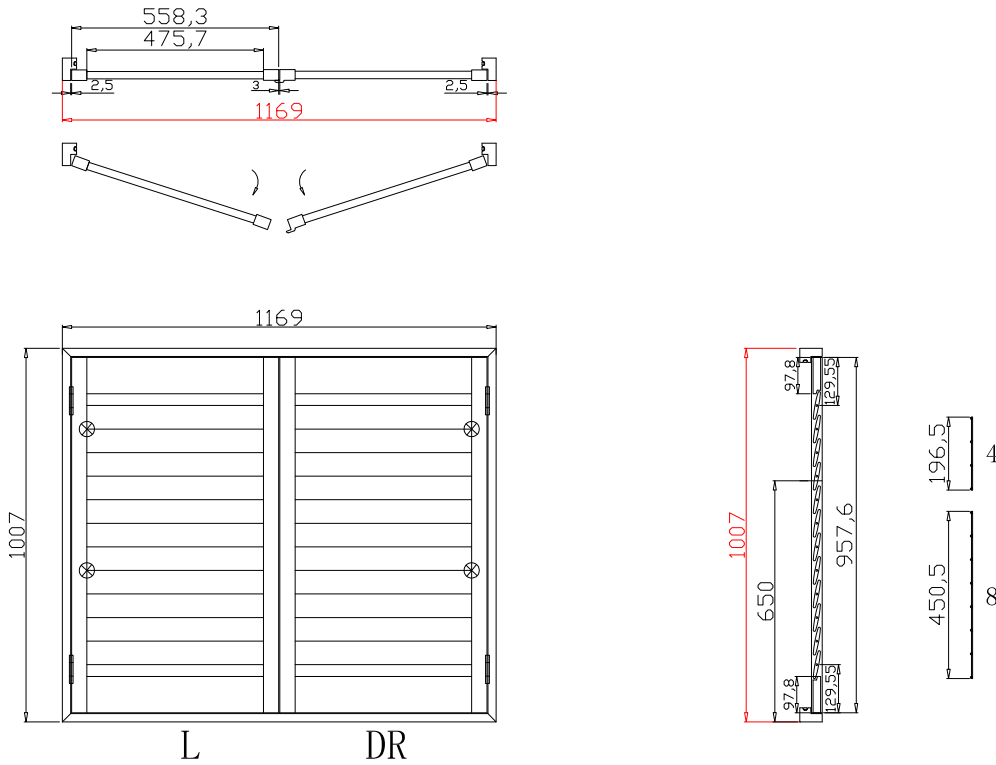

Louvre Quantity(叶片数量): 45

Louvre Size(叶片尺寸): 488.4mm

Rail Size(上下板尺寸): 540.1mm

Order No(订单号): JPK Upple

Item(序号): 1

Room(房间号): Right Rear Bed

Louvre Size(叶片类型): 76mm

Deep Plain L Frame 60mm

Louvre Quantity(叶片数量): 24

Louvre Size(叶片尺寸): 474mm

Rail Size(上下板尺寸): 525.7mm

Order No(订单号): JPK Upple

Item(序号): 2

Room(房间号): Left Rear Bed

Louvre Size(叶片类型): 76mm

Deep Plain L Frame 60mm

Tilt rod type(拉杆类型): Hidden tilt rod(隐形拉杆)

Louvre Quantity(叶片数量): 15

Louvre Size(叶片尺寸): 433.3mm

Rail Size(上下板尺寸): 485mm

Order No(订单号): JPK Upple

Item(序号): 4

Room(房间号): Right front bed

Louvre Size(叶片类型): 76mm

Tilt rod type(拉杆类型): Hidden tilt rod(隐形拉杆)

Louvre Quantity(叶片数量): 45

Louvre Size(叶片尺寸): 488.4mm

Rail Size(上下板尺寸): 540.1mm

Order No(订单号): JPK Upple

Item(序号): 5

Room(房间号): Right front bed

Louvre Size(叶片类型): 76mm