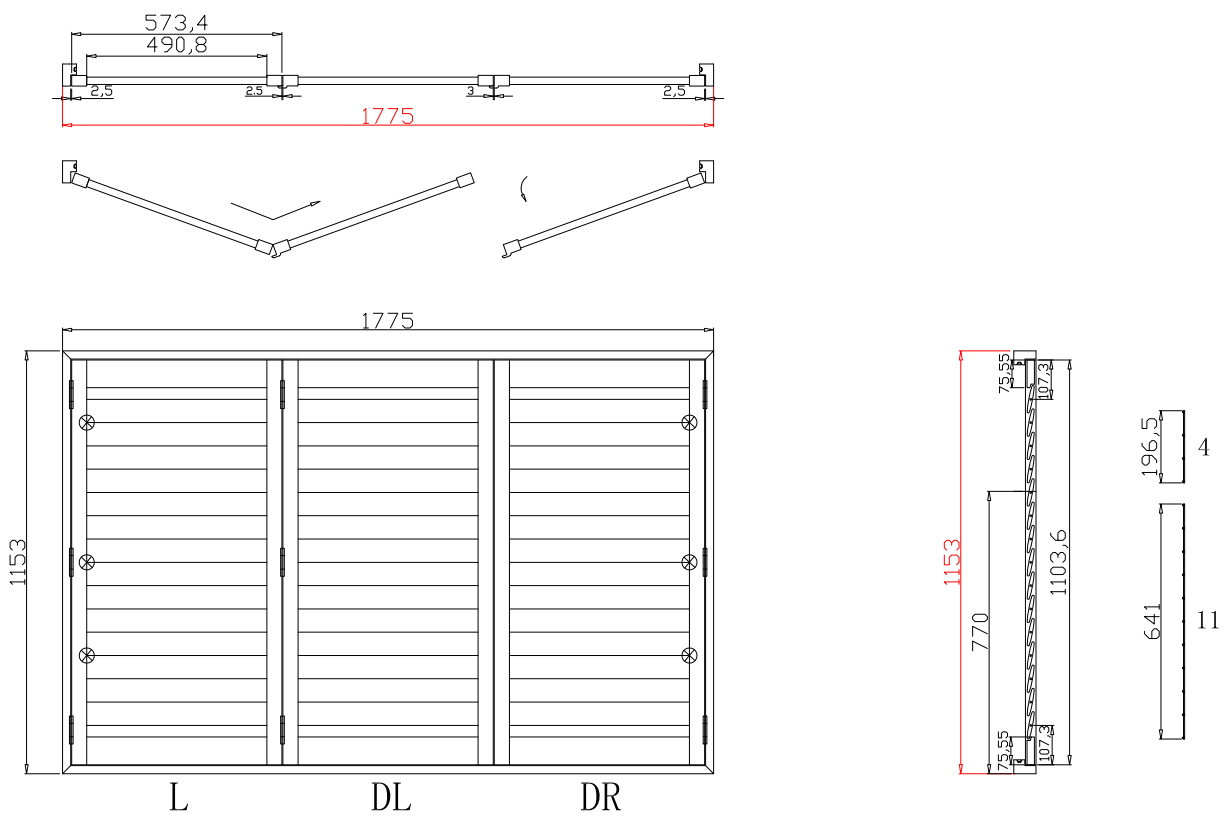

Louvre Quantity(叶片数量): 24

Louvre Size(叶片尺寸): 474mm

Rail Size(上下板尺寸): 525.7mm

Order No(订单号): JPK Upple

Item(序号): 2

Room(房间号): Left Rear Bed

Louvre Size(叶片类型): 76mm

Deep Plain L Frame 60mm

NOTES:

Shutter Color: Timeless White(覆盖色)
 Hinges Color: White(白色)
 Qty(数量): 1
 Material(材质): Balmoral Pine Wood(松木)
 Configuration(窗扇结构): LDL-DR, IN, 4Side, 41.3mm Astrigal, Deep Plain L Frame 60mm
 Tilt rod type(拉杆类型): Hidden tilt rod(隐形拉杆)
 Louvre Quantity(叶片数量): 45
 Louvre Size(叶片尺寸): 489.1mm
 Rail Size(上下板尺寸): 540.8mm

Tilt rod type(拉杆类型): Hidden tilt rod(隐形拉杆)

Louvre Quantity(叶片数量): 15

Louvre Size(叶片尺寸): 433.3mm

Rail Size(上下板尺寸): 485mm

Order No(订单号): JPK Upple

Item(序号): 4

Room(房间号): Right front bed

Louvre Size(叶片类型): 76mm