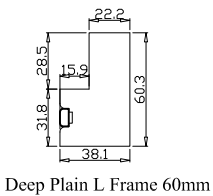

Louvre Quantity(叶片数量): 45

Louvre Size(叶片尺寸): 488.4mm

Rail Size(上下板尺寸): 540.1mm

Order No(订单号): JPK Upple

Item(序号): 1

Room(房间号): Right Rear Bed

Louvre Size(叶片类型): 76mm

Deep Plain L Frame 60mm

Tilt rod type(拉杆类型): Hidden tilt rod(隐形拉杆)

Louvre Quantity(叶片数量): 15

Louvre Size(叶片尺寸): 433.3mm

Rail Size(上下板尺寸): 485mm

Order No(订单号): JPK Upple

Item(序号): 4

Room(房间号): Right front bed

Louvre Size(叶片类型): 76mm

Tilt rod type(拉杆类型): Hidden tilt rod(隐形拉杆)

Louvre Quantity(叶片数量): 45

Louvre Size(叶片尺寸): 488.4mm

Rail Size(上下板尺寸): 540.1mm

Order No(订单号): JPK Upple

Item(序号): 5

Room(房间号): Right front bed

Louvre Size(叶片类型): 76mm

Tilt rod type(拉杆类型): Hidden tilt rod(隐形拉杆)

Louvre Quantity(叶片数量): 38

Louvre Size(叶片尺寸): 471.5mm

Rail Size(上下板尺寸): 523.2mm

Order No(订单号): JPK Upple

Item(序号): 6

Room(房间号): Rear Lounge

Louvre Size(叶片类型): 76mm