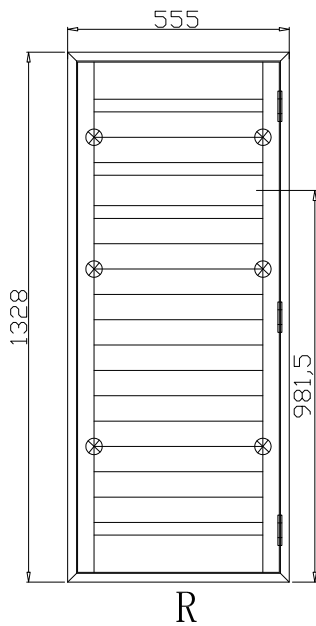

Material(材质): Balmoral Pine Wood(松木)

Configuration(窗扇结构): L,IN, 4Side, 41.3mm Butt, Deep Plain L Frame 60mm

Tilt rod type(拉杆类型): Hidden tilt rod (隐形拉杆)

Louvre Quantity(叶片数量): 16

Louvre Size(叶片尺寸): 311.3mm

Rail Size(上下板尺寸): 363mm

1 X EXTRA LOUVRE

额外多配置一片叶片

Order No(订单号): ABAC 1209-24

Item(序号): 2

Room(房间号): MBED CEN

Louvre Size(叶片类型): 76mm

Deep Plain L Frame 60mm

Louvre Quantity(叶片数量): 16

Louvre Size(叶片尺寸): 421.3mm

Rail Size(上下板尺寸): 473mm

1 X EXTRA LOUVRE

额外多配置一片叶片

Order No(订单号): ABAC 1209-24

Item(序号): 3

Room(房间号): MBED R

Louvre Size(叶片类型): 76mm

Deep Plain L Frame 60mm