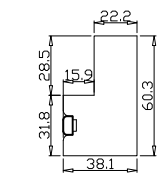

Material(材质): Balmoral Pine Wood(松木)

Configuration(窗扇结构): L,IN, 4Side, 41.3mm Butt, Deep Plain L Frame 60mm

Tilt rod type(拉杆类型): Hidden tilt rod (隐形拉杆)

Louvre Quantity(叶片数量): 16

Louvre Size(叶片尺寸): 311.3mm

Rail Size(上下板尺寸): 363mm

1 X EXTRA LOUVRE

额外多配置一片叶片

Order No(订单号): ABAC 1209-24

Item(序号): 2

Room(房间号): MBED CEN

Louvre Size(叶片类型): 76mm

Deep Plain L Frame 60mm

Louvre Quantity(叶片数量): 16

Louvre Size(叶片尺寸): 421.3mm

Rail Size(上下板尺寸): 473mm

1 X EXTRA LOUVRE

额外多配置一片叶片

Order No(订单号): ABAC 1209-24

Item(序号): 3

Room(房间号): MBED R

Louvre Size(叶片类型): 76mm

Deep Plain L Frame 60mm