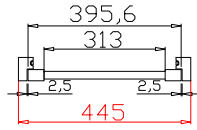

Louvre Quantity(叶片数量): 16

Louvre Size(叶片尺寸): 421.3mm

Rail Size(上下板尺寸): 473mm

1 X EXTRA LOUVRE

额外多配置一片叶片

Order No(订单号): ABAC 1209-24

Item(序号): 1

Room(房间号): MBED L

Louvre Size(叶片类型): 76mm

Deep Plain L Frame 60mm

Batten: 20*4*1350 (mm) *5
D&G Cream(覆盖色)

L

NOTES:

Shutter Color: D&G Cream(覆盖色)

Hinges Color: Bright Brass(亮铜色合页)

Qty(数量): 1

Material(材质): Balmoral Pine Wood(松木)

Configuration(窗扇结构): L,IN, 4Side, 41.3mm Butt, Deep Plain L Frame 60mm

Tilt rod type(拉杆类型): Hidden tilt rod (隐形拉杆)

Louvre Quantity(叶片数量): 16

Louvre Size(叶片尺寸): 311.3mm

Louvre Size(叶片类型): 76mm

Deep Plain L Frame 60mm