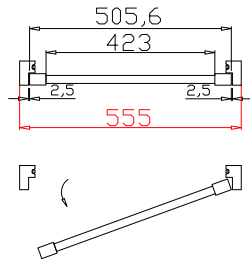

Material(材质): Balmoral Pine Wood(松木)

Configuration(窗扇结构): L,IN, 4Side, 41.3mm Butt, Deep Plain L Frame 60mm

Tilt rod type(拉杆类型): Hidden tilt rod (隐形拉杆)

Louvre Quantity(叶片数量): 16

Louvre Size(叶片尺寸): 311.3mm

Rail Size(上下板尺寸): 363mm

1 X EXTRA LOUVRE

额外多配置一片叶片

Order No(订单号): ABAC 1209-24

Item(序号): 2

Room(房间号): MBED CEN

Louvre Size(叶片类型): 76mm

Deep Plain L Frame 60mm

Louvre Quantity(叶片数量): 16

Louvre Size(叶片尺寸): 421.3mm

Rail Size(上下板尺寸): 473mm

1 X EXTRA LOUVRE

额外多配置一片叶片

Order No(订单号): ABAC 1209-24

Item(序号): 3

Room(房间号): MBED R

Louvre Size(叶片类型): 76mm

Deep Plain L Frame 60mm