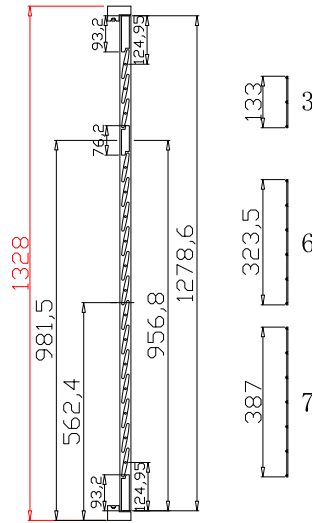

Louvre Quantity(叶片数量): 16

Louvre Size(叶片尺寸): 421.3mm

Rail Size(上下板尺寸): 473mm

1 X EXTRA LOUVRE

额外多配置一片叶片

Order No(订单号): ABAC 1209-24

Item(序号): 1

Room(房间号): MBED L

Louvre Size(叶片类型): 76mm

Deep Plain L Frame 60mm

Batten: 20*4*1350 (mm) *5
D&G Cream(覆盖色)

L

NOTES:

Shutter Color: D&G Cream(覆盖色)

Hinges Color: Bright Brass(亮铜色合页)

Qty(数量): 1

Material(材质): Balmoral Pine Wood(松木)

Configuration(窗扇结构): L,IN, 4Side, 41.3mm Butt, Deep Plain L Frame 60mm

Tilt rod type(拉杆类型): Hidden tilt rod (隐形拉杆)

Louvre Quantity(叶片数量): 16

Louvre Size(叶片尺寸): 311.3mm

Louvre Size(叶片类型): 76mm

Deep Plain L Frame 60mm