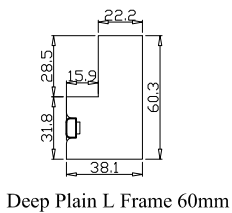

Material(材质): Balmoral Pine Wood(松木)

Configuration(窗扇结构): L,IN, 4Side, 41.3mm Butt, Deep Plain L Frame 60mm

Tilt rod type(拉杆类型): Hidden tilt rod (隐形拉杆)

Louvre Quantity(叶片数量): 16

Louvre Size(叶片尺寸): 311.3mm

Rail Size(上下板尺寸): 363mm

1 X EXTRA LOUVRE

额外多配置一片叶片

Order No(订单号): ABAC 1209-24

Item(序号): 2

Room(房间号): MBED CEN

Louvre Size(叶片类型): 76mm

Deep Plain L Frame 60mm

Louvre Quantity(叶片数量): 16

Louvre Size(叶片尺寸): 421.3mm

Rail Size(上下板尺寸): 473mm

1 X EXTRA LOUVRE

额外多配置一片叶片

Order No(订单号): ABAC 1209-24

Item(序号): 3

Room(房间号): MBED R

Louvre Size(叶片类型): 76mm

Deep Plain L Frame 60mm