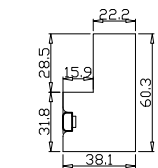

Louvre Quantity(叶片数量): 16

Louvre Size(叶片尺寸): 421.3mm

Rail Size(上下板尺寸): 473mm

1 X EXTRA LOUVRE

额外多配置一片叶片

Order No(订单号): ABAC 1209-24

Item(序号): 1

Room(房间号): MBED L

Louvre Size(叶片类型): 76mm

Deep Plain L Frame 60mm

Batten: 20*4*1350 (mm) *5
D&G Cream(覆盖色)

L

NOTES:

Shutter Color: D&G Cream(覆盖色)

Hinges Color: Bright Brass(亮铜色合页)

Qty(数量): 1

Rail Size(上下板尺寸): 363mm

1 X EXTRA LOUVRE

额外多配置一片叶片

Order No(订单号): ABAC 1209-24

Item(序号): 2

Room(房间号): MBED CEN

Louvre Size(叶片类型): 76mm

Deep Plain L Frame 60mm

Louvre Size(叶片类型): 76mm

Deep Plain L Frame 60mm