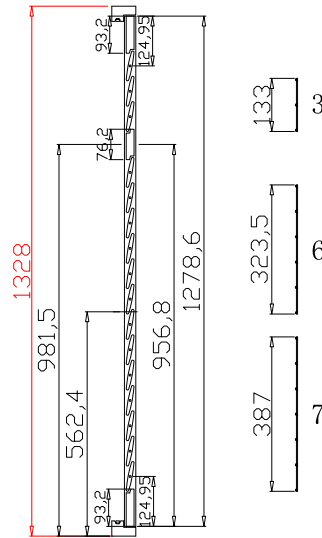

Material(材质): Balmoral Pine Wood(松木)

Configuration(窗扇结构): L,IN, 4Side, 41.3mm Butt, Deep Plain L Frame 60mm

Tilt rod type(拉杆类型): Hidden tilt rod (隐形拉杆)

Louvre Quantity(叶片数量): 16

Louvre Size(叶片尺寸): 311.3mm

Rail Size(上下板尺寸): 363mm

1 X EXTRA LOUVRE

额外多配置一片叶片

Order No(订单号): ABAC 1209-24

Item(序号): 2

Room(房间号): MBED CEN

Louvre Size(叶片类型): 76mm

Deep Plain L Frame 60mm

Louvre Quantity(叶片数量): 16

Louvre Size(叶片尺寸): 421.3mm

Rail Size(上下板尺寸): 473mm

1 X EXTRA LOUVRE

额外多配置一片叶片

Order No(订单号): ABAC 1209-24

Item(序号): 3

Room(房间号): MBED R

Louvre Size(叶片类型): 76mm

Deep Plain L Frame 60mm