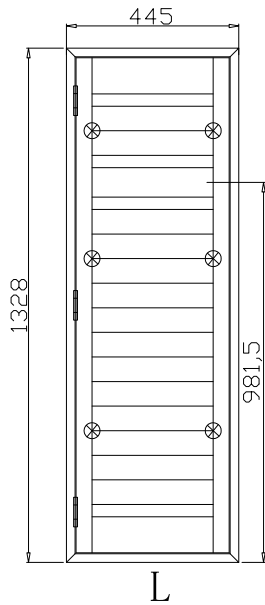

Louvre Quantity(叶片数量): 16

Louvre Size(叶片尺寸): 421.3mm

Rail Size(上下板尺寸): 473mm

1 X EXTRA LOUVRE

额外多配置一片叶片

Order No(订单号): ABAC 1209-24

Item(序号): 1

Room(房间号): MBED L

Louvre Size(叶片类型): 76mm

Deep Plain L Frame 60mm

Batten: 20*4*1350 (mm) *5
D&G Cream(覆盖色)

L

NOTES:

Shutter Color: D&G Cream(覆盖色)

Hinges Color: Bright Brass(亮铜色合页)

Qty(数量): 1

Material(材质): Balmoral Pine Wood(松木)

Configuration(窗扇结构): L,IN, 4Side, 41.3mm Butt, Deep Plain L Frame 60mm

Tilt rod type(拉杆类型): Hidden tilt rod (隐形拉杆)

Louvre Quantity(叶片数量): 16

Louvre Size(叶片尺寸): 311.3mm

Louvre Size(叶片类型): 76mm

Deep Plain L Frame 60mm