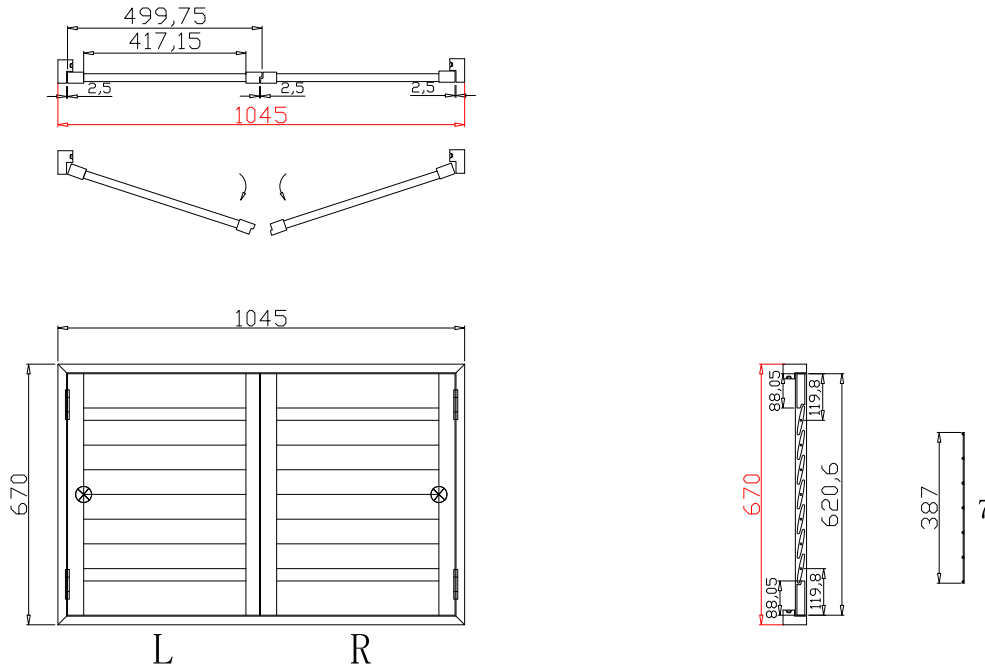

Light Bar:20*4*2040 (mm)
20*4*1300 (mm)
Timeless White(覆盖色)

NOTES:

Shutter Color: Timeless White(覆盖色)

Hinges Color: White(白色)

Qty(数量): 1

Material(材质): Balmoral Pine Wood(松木)

Configuration(窗扇结构): LTLTR, IN, 4Side, 41.3mm Butt, Deep Plain L Frame 60mm

Tilt rod type(拉杆类型): Hidden tilt rod(隐形拉杆)

Louvre Quantity(叶片数量): 16,16,16

Louvre Size(叶片尺寸): 555.8mm, 560.3mm, 550.8mm

Rail Size(上下板尺寸): 607.5mm, 612mm, 602.5mm

Order No(订单号): ABAC 0209-24

Item(序号): 2

Room(房间号): FR

Louvre Size(叶片类型): 76mm

Deep Plain L Frame 60mm

NOTES:

Shutter Color: Timeless White(覆盖色)

Hinges Color: White(白色)

Qty(数量): 1

Material(材质): Balmoral Pine Wood(松木)

Configuration(窗扇结构): L/R, IN, 4Side, 41.3mm Rabete, Deep Plain L Frame 60mm

Tilt rod type(拉杆类型): Hidden tilt rod(隐形拉杆)

Louvre Quantity(叶片数量): 14

Louvre Size(叶片尺寸): 415.45mm

Rail Size(上下板尺寸): 467.15mm

Order No(订单号): ABAC 0209-24

Item(序号): 3

Room(房间号): FR SIDE

Louvre Size(叶片类型): 76mm