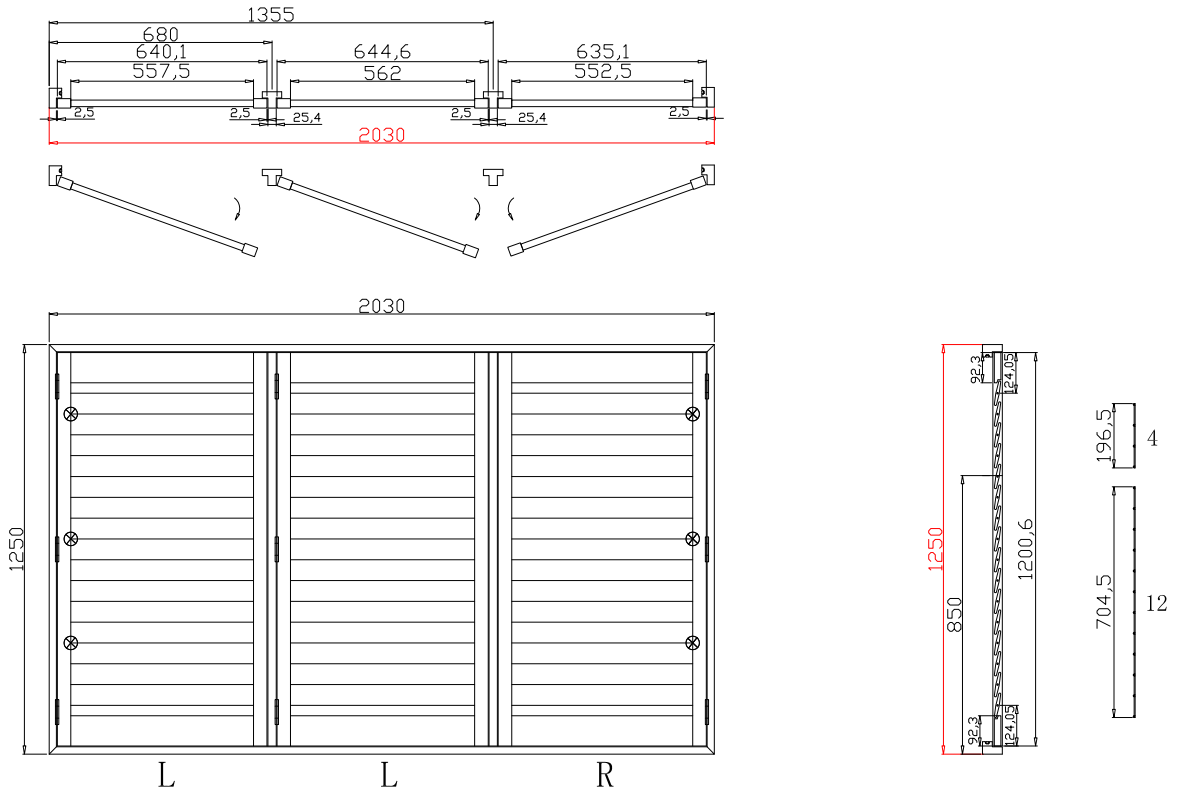

Louvre Quantity(叶片数量): 16,16,16

Louvre Size(叶片尺寸): 550.8mm,560.3mm,545.8mm

Rail Size(上下板尺寸): 602.5mm,612mm,597.5mm

Order No(订单号):ABAC 0209-24

Item(序号): 1

Room(房间号): FL

Louvre Size(叶片类型): 76mm

Deep Plain L Frame 60mm

Light Bar:20*4*2040 (mm)
20*4*1300 (mm)
Timeless White(覆盖色)

NOTES:

Shutter Color: Timeless White(覆盖色)

Hinges Color: White(白色)

Qty(数量): 1

Material(材质): Balmoral Pine Wood(松木)

Configuration(窗扇结构): LTLTR, IN, 4Side, 41.3mm Butt, Deep Plain L Frame 60mm

Tilt rod type(拉杆类型): Hidden tilt rod(隐形拉杆)

Louvre Quantity(叶片数量): 16,16,16

Louvre Size(叶片尺寸): 555.8mm, 560.3mm, 550.8mm

Rail Size(上下板尺寸): 607.5mm, 612mm, 602.5mm

Order No(订单号): ABAC 0209-24

Item(序号): 2

Room(房间号): FR

Tilt rod type(拉杆类型): Hidden tilt rod(隐形拉杆)

Louvre Quantity(叶片数量): 14

Louvre Size(叶片尺寸): 415.45mm

Rail Size(上下板尺寸): 467.15mm

Order No(订单号): ABAC 0209-24

Item(序号): 3

Room(房间号): FR SIDE

Louvre Size(叶片类型): 76mm