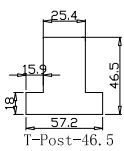

Tilt rod type(拉杆类型): Hidden tilt rod(隐形拉杆)

Louvre Quantity(叶片数量): 14

Louvre Size(叶片尺寸): 415.45mm

Rail Size(上下板尺寸): 467.15mm

Order No(订单号): ABAC 0209-24

Item(序号): 3

Room(房间号): FR SIDE

Louvre Size(叶片类型): 76mm

Louvre Quantity(叶片数量): 32,16

Louvre Size(叶片尺寸): 550.8mm, 560.3mm

Rail Size(上下板尺寸): 602.5mm, 612mm

Order No(订单号): ABAC 0209-24

Item(序号): 4

Room(房间号): FBL

Louvre Size(叶片类型): 76mm

NOTES:

Louvre Quantity(叶片数量): 12,12,12

Louvre Size(叶片尺寸): 555.8mm,560.3mm,560.8mm

Rail Size(上下板尺寸): 607.5mm,612mm,612.5mm

Order No(订单号):ABAC 0209-24

Item(序号): 5

Room(房间号): FBR

Louvre Size(叶片类型): 76mm