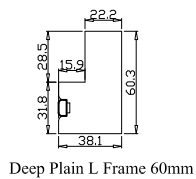

Louvre Quantity(叶片数量): 16,16,16

Louvre Size(叶片尺寸): 550.8mm,560.3mm,545.8mm

Rail Size(上下板尺寸): 602.5mm,612mm,597.5mm

Order No(订单号):ABAC 0209-24

Item(序号): 1

Room(房间号): FL

Louvre Size(叶片类型): 76mm

Deep Plain L Frame 60mm

Tilt rod type(拉杆类型): Hidden tilt rod(隐形拉杆)

Louvre Quantity(叶片数量): 14

Louvre Size(叶片尺寸): 415.45mm

Rail Size(上下板尺寸): 467.15mm

Order No(订单号): ABAC 0209-24

Item(序号): 3

Room(房间号): FR SIDE

Louvre Size(叶片类型): 76mm

Louvre Quantity(叶片数量): 32,16

Louvre Size(叶片尺寸): 550.8mm, 560.3mm

Rail Size(上下板尺寸): 602.5mm, 612mm

Order No(订单号): ABAC 0209-24

Item(序号): 4

Room(房间号): FBL

Louvre Size(叶片类型): 76mm

NOTES:

Louvre Quantity(叶片数量): 12,12,12

Louvre Size(叶片尺寸): 555.8mm,560.3mm,560.8mm

Rail Size(上下板尺寸): 607.5mm,612mm,612.5mm

Order No(订单号):ABAC 0209-24

Item(序号): 5

Room(房间号): FBR

Louvre Size(叶片类型): 76mm