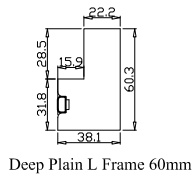

Louvre Quantity(叶片数量): 16,16,16

Louvre Size(叶片尺寸): 550.8mm,560.3mm,545.8mm

Rail Size(上下板尺寸): 602.5mm,612mm,597.5mm

Order No(订单号):ABAC 0209-24

Item(序号): 1

Room(房间号): FL

Louvre Size(叶片类型): 76mm

Deep Plain L Frame 60mm

Tilt rod type(拉杆类型): Hidden tilt rod(隐形拉杆)

Louvre Quantity(叶片数量): 16,16,16

Louvre Size(叶片尺寸): 555.8mm, 560.3mm, 550.8mm

Rail Size(上下板尺寸): 607.5mm, 612mm, 602.5mm

Order No(订单号): ABAC 0209-24

Item(序号): 2

Room(房间号): FR

Louvre Size(叶片类型): 76mm

Deep Plain L Frame 60mm

NOTES:

Shutter Color: Timeless White(覆盖色)

Hinges Color: White(白色)

Qty(数量): 1

Material(材质): Balmoral Pine Wood(松木)

Configuration(窗扇结构): L/R, IN, 4Side, 41.3mm Rabete, Deep Plain L Frame 60mm

Tilt rod type(拉杆类型): Hidden tilt rod(隐形拉杆)

Louvre Quantity(叶片数量): 14

Louvre Size(叶片尺寸): 415.45mm

Rail Size(上下板尺寸): 467.15mm

Order No(订单号): ABAC 0209-24

Item(序号): 3

Room(房间号): FR SIDE

Louvre Size(叶片类型): 76mm