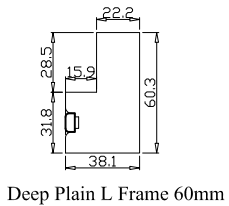

Louvre Quantity(叶片数量): 16,16,16

Louvre Size(叶片尺寸): 550.8mm,560.3mm,545.8mm

Rail Size(上下板尺寸): 602.5mm,612mm,597.5mm

Order No(订单号):ABAC 0209-24

Item(序号): 1

Room(房间号): FL

Louvre Size(叶片类型): 76mm

Deep Plain L Frame 60mm

Tilt rod type(拉杆类型): Hidden tilt rod(隐形拉杆)

Louvre Quantity(叶片数量): 16,16,16

Louvre Size(叶片尺寸): 555.8mm, 560.3mm, 550.8mm

Rail Size(上下板尺寸): 607.5mm, 612mm, 602.5mm

Order No(订单号): ABAC 0209-24

Item(序号): 2

Room(房间号): FR

Louvre Size(叶片类型): 76mm

Deep Plain L Frame 60mm

NOTES:

Shutter Color: Timeless White(覆盖色)

Hinges Color: White(白色)

Qty(数量): 1

Material(材质): Balmoral Pine Wood(松木)

Configuration(窗扇结构): L/R, IN, 4Side, 41.3mm Rabete, Deep Plain L Frame 60mm

Tilt rod type(拉杆类型): Hidden tilt rod(隐形拉杆)

Louvre Quantity(叶片数量): 14

Louvre Size(叶片尺寸): 415.45mm

Rail Size(上下板尺寸): 467.15mm

Order No(订单号): ABAC 0209-24

Item(序号): 3

Room(房间号): FR SIDE

Louvre Size(叶片类型): 76mm