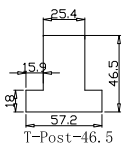

NOTES:

Shutter Color: Timeless White(覆盖色)

Hinges Color: White(白色)

Qty(数量): 1

Material(材质): Balmoral Pine Wood(松木)

Configuration(窗扇结构): LTLTR, IN, 4Side, 41.3mm Butt, Deep Plain L Frame 60mm

Tilt rod type(拉杆类型): Hidden tilt rod(隐形拉杆)

Louvre Quantity(叶片数量): 16,16,16

Louvre Size(叶片尺寸): 555.8mm, 560.3mm, 550.8mm

Rail Size(上下板尺寸): 607.5mm, 612mm, 602.5mm

Order No(订单号): ABAC 0209-24

Item(序号): 2

Room(房间号): FR

Louvre Size(叶片类型): 76mm