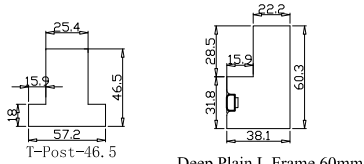

Louvre Quantity(叶片数量): 16,16,16

Louvre Size(叶片尺寸): 550.8mm,560.3mm,545.8mm

Rail Size(上下板尺寸): 602.5mm,612mm,597.5mm

Order No(订单号):ABAC 0209-24

Item(序号): 1

Room(房间号): FL

Louvre Size(叶片类型): 76mm

Deep Plain L Frame 60mm

Tilt rod type(拉杆类型): Hidden tilt rod(隐形拉杆)

Louvre Quantity(叶片数量): 16,16,16

Louvre Size(叶片尺寸): 555.8mm, 560.3mm, 550.8mm

Rail Size(上下板尺寸): 607.5mm, 612mm, 602.5mm

Order No(订单号): ABAC 0209-24

Item(序号): 2

Room(房间号): FR

Louvre Quantity(叶片数量): 32,16

Louvre Size(叶片尺寸): 550.8mm, 560.3mm

Rail Size(上下板尺寸): 602.5mm, 612mm

Order No(订单号): ABAC 0209-24

Item(序号): 4

Room(房间号): FBL

Louvre Size(叶片类型): 76mm

NOTES:

Louvre Quantity(叶片数量): 12,12,12

Louvre Size(叶片尺寸): 555.8mm,560.3mm,560.8mm

Rail Size(上下板尺寸): 607.5mm,612mm,612.5mm

Order No(订单号):ABAC 0209-24

Item(序号): 5

Room(房间号): FBR

Louvre Size(叶片类型): 76mm