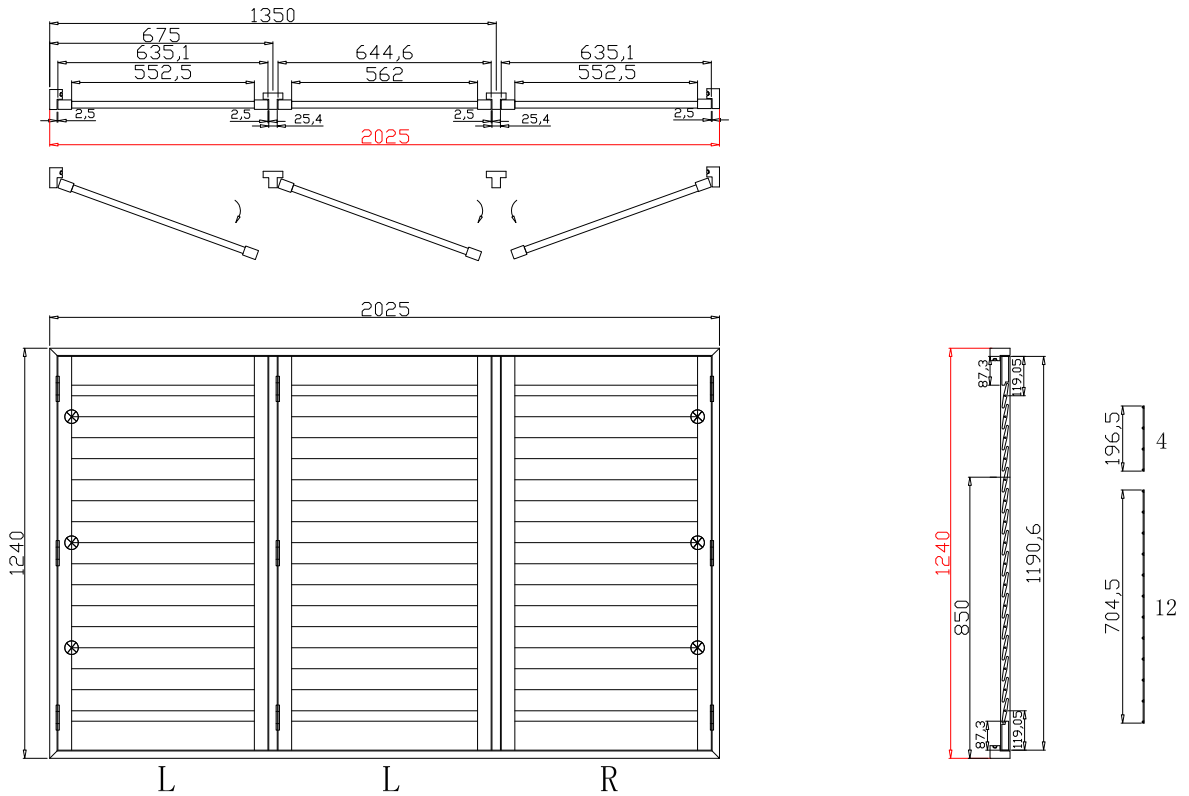

Tilt rod type(拉杆类型): Hidden tilt rod(隐形拉杆)

Louvre Quantity(叶片数量): 16,16,16

Louvre Size(叶片尺寸): 555.8mm, 560.3mm, 550.8mm

Rail Size(上下板尺寸): 607.5mm, 612mm, 602.5mm

Order No(订单号): ABAC 0209-24

Item(序号): 2

Room(房间号): FR

Tilt rod type(拉杆类型): Hidden tilt rod(隐形拉杆)

Louvre Quantity(叶片数量): 14

Louvre Size(叶片尺寸): 415.45mm

Rail Size(上下板尺寸): 467.15mm

Order No(订单号): ABAC 0209-24

Item(序号): 3

Room(房间号): FR SIDE

Louvre Size(叶片类型): 76mm

Louvre Quantity(叶片数量): 32,16

Louvre Size(叶片尺寸): 550.8mm, 560.3mm

Rail Size(上下板尺寸): 602.5mm, 612mm

Order No(订单号): ABAC 0209-24

Item(序号): 4

Room(房间号): FBL

Louvre Size(叶片类型): 76mm

NOTES:

Louvre Quantity(叶片数量): 12,12,12

Louvre Size(叶片尺寸): 555.8mm,560.3mm,560.8mm

Rail Size(上下板尺寸): 607.5mm,612mm,612.5mm

Order No(订单号):ABAC 0209-24

Item(序号): 5

Room(房间号): FBR

Louvre Size(叶片类型): 76mm