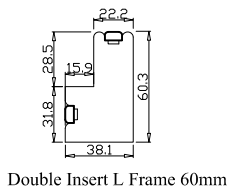

Louvre Quantity(叶片数量): 30

Louvre Size(叶片尺寸): 439.5mm

Rail Size(上下板尺寸): 491.2mm

Order No(订单号): FALK GOURLAY /R

Item(序号): 1

Room(房间号):

Louvre Size(叶片类型): 89mm

Double Insert L Frame 60mm

Light Bar: 50*5*1450 (mm) *2
Winter White(覆盖色)