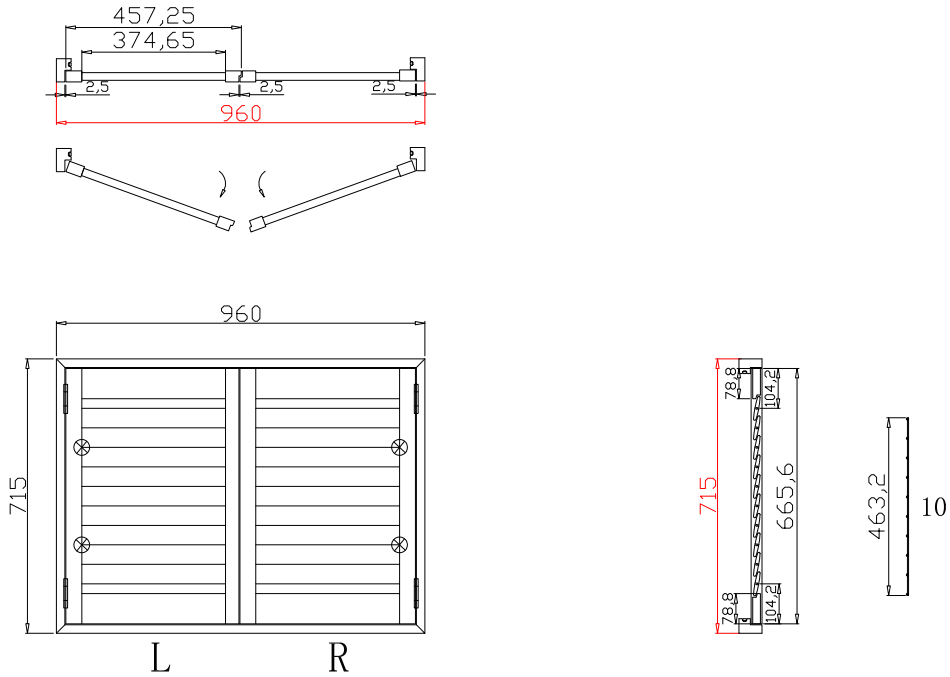

Louvre Quantity(叶片数量): 10

Louvre Size(叶片尺寸): 301.3mm

Rail Size(上下板尺寸): 353mm

Order No(订单号): ABAC 3308-24

Item(序号): 4

Room(房间号): LIV BAY L

Louvre Size(叶片类型): 64mm

NOTES:

Louvre Quantity(叶片数量): 20

Louvre Size(叶片尺寸): 372.95mm

Rail Size(上下板尺寸): 424.65mm

Order No(订单号): ABAC 3308-24

Item(序号): 5

Room(房间号): LIV BAY CENT

Louvre Size(叶片类型): 64mm

Deep Plain L Frame 60mm

Tilt rod type(拉杆类型): Hidden tilt rod(隐形拉杆)

Louvre Quantity(叶片数量): 10

Louvre Size(叶片尺寸): 296.3mm

Rail Size(上下板尺寸): 348mm

Order No(订单号): ABAC 3308-24

Item(序号): 6

Room(房间号): LIV BAY R

Louvre Size(叶片类型): 64mm