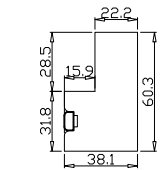

Louvre Size(叶片尺寸): 370.95mm

Rail Size(上下板尺寸): 422.65mm

Order No(订单号): ABAC 3308-24

Item(序号): 3

Room(房间号): LIV SFRONT

Louvre Size(叶片类型): 64mm

Deep Plain L Frame 60mm

NOTES:

Louvre Quantity(叶片数量): 10

Louvre Size(叶片尺寸): 301.3mm

Rail Size(上下板尺寸): 353mm

Order No(订单号): ABAC 3308-24

Item(序号): 4

Room(房间号): LIV BAY L

Louvre Size(叶片类型): 64mm

NOTES:

Louvre Quantity(叶片数量): 20

Louvre Size(叶片尺寸): 372.95mm

Rail Size(上下板尺寸): 424.65mm

Order No(订单号): ABAC 3308-24

Item(序号): 5

Room(房间号): LIV BAY CENT

Louvre Size(叶片类型): 64mm

Deep Plain L Frame 60mm

Tilt rod type(拉杆类型): Hidden tilt rod(隐形拉杆)

Louvre Quantity(叶片数量): 10

Louvre Size(叶片尺寸): 296.3mm

Rail Size(上下板尺寸): 348mm

Order No(订单号): ABAC 3308-24

Item(序号): 6

Room(房间号): LIV BAY R

Louvre Size(叶片类型): 64mm