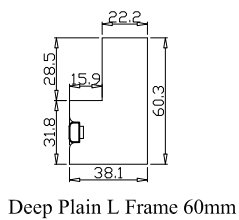

Louvre Size(叶片尺寸): 370.95mm

Rail Size(上下板尺寸): 422.65mm

Order No(订单号): ABAC 3308-24

Item(序号): 3

Room(房间号): LIV SFRONT

Louvre Size(叶片类型): 64mm

Deep Plain L Frame 60mm

NOTES:

Louvre Quantity(叶片数量): 10

Louvre Size(叶片尺寸): 301.3mm

Rail Size(上下板尺寸): 353mm

Order No(订单号): ABAC 3308-24

Item(序号): 4

Room(房间号): LIV BAY L

Louvre Size(叶片类型): 64mm

NOTES:

Louvre Quantity(叶片数量): 20

Louvre Size(叶片尺寸): 372.95mm

Rail Size(上下板尺寸): 424.65mm

Order No(订单号): ABAC 3308-24

Item(序号): 5

Room(房间号): LIV BAY CENT

Louvre Size(叶片类型): 64mm

Deep Plain L Frame 60mm

Tilt rod type(拉杆类型): Hidden tilt rod(隐形拉杆)

Louvre Quantity(叶片数量): 10

Louvre Size(叶片尺寸): 296.3mm

Rail Size(上下板尺寸): 348mm

Order No(订单号): ABAC 3308-24

Item(序号): 6

Room(房间号): LIV BAY R

Louvre Size(叶片类型): 64mm