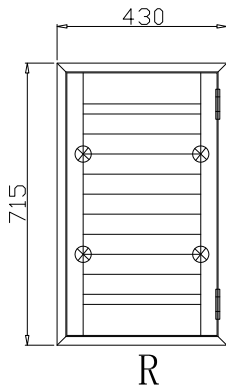

Louvre Size(叶片尺寸): 370.95mm

Rail Size(上下板尺寸): 422.65mm

Order No(订单号): ABAC 3308-24

Item(序号): 3

Room(房间号): LIV SFRONT

Louvre Size(叶片类型): 64mm

Deep Plain L Frame 60mm

NOTES:

Louvre Quantity(叶片数量): 10

Louvre Size(叶片尺寸): 301.3mm

Rail Size(上下板尺寸): 353mm

Order No(订单号): ABAC 3308-24

Item(序号): 4

Room(房间号): LIV BAY L

Louvre Size(叶片类型): 64mm

NOTES:

Louvre Quantity(叶片数量): 20

Louvre Size(叶片尺寸): 372.95mm

Rail Size(上下板尺寸): 424.65mm

Order No(订单号): ABAC 3308-24

Item(序号): 5

Room(房间号): LIV BAY CENT

Louvre Size(叶片类型): 64mm

Deep Plain L Frame 60mm

Tilt rod type(拉杆类型): Hidden tilt rod(隐形拉杆)

Louvre Quantity(叶片数量): 10

Louvre Size(叶片尺寸): 296.3mm

Rail Size(上下板尺寸): 348mm

Order No(订单号): ABAC 3308-24

Item(序号): 6

Room(房间号): LIV BAY R

Louvre Size(叶片类型): 64mm