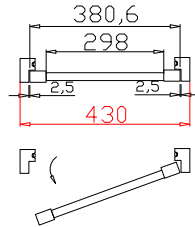

Louvre Size(叶片尺寸): 370.95mm

Rail Size(上下板尺寸): 422.65mm

Order No(订单号): ABAC 3308-24

Item(序号): 3

Room(房间号): LIV SFRONT

Louvre Size(叶片类型): 64mm

Deep Plain L Frame 60mm

NOTES:

Louvre Quantity(叶片数量): 10

Louvre Size(叶片尺寸): 301.3mm

Rail Size(上下板尺寸): 353mm

Order No(订单号): ABAC 3308-24

Item(序号): 4

Room(房间号): LIV BAY L

Louvre Size(叶片类型): 64mm

NOTES:

Louvre Quantity(叶片数量): 20

Louvre Size(叶片尺寸): 372.95mm

Rail Size(上下板尺寸): 424.65mm

Order No(订单号): ABAC 3308-24

Item(序号): 5

Room(房间号): LIV BAY CENT

Louvre Size(叶片类型): 64mm

Deep Plain L Frame 60mm

Tilt rod type(拉杆类型): Hidden tilt rod(隐形拉杆)

Louvre Quantity(叶片数量): 10

Louvre Size(叶片尺寸): 296.3mm

Rail Size(上下板尺寸): 348mm

Order No(订单号): ABAC 3308-24

Item(序号): 6

Room(房间号): LIV BAY R

Louvre Size(叶片类型): 64mm