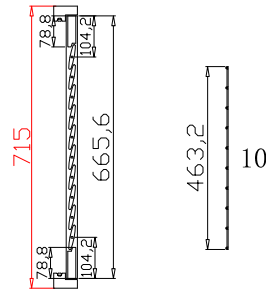

Louvre Size(叶片尺寸): 370.95mm

Rail Size(上下板尺寸): 422.65mm

Order No(订单号): ABAC 3308-24

Item(序号): 3

Room(房间号): LIV SFRONT

Louvre Size(叶片类型): 64mm

Deep Plain L Frame 60mm

NOTES:

Louvre Quantity(叶片数量): 10

Louvre Size(叶片尺寸): 301.3mm

Rail Size(上下板尺寸): 353mm

Order No(订单号): ABAC 3308-24

Item(序号): 4

Room(房间号): LIV BAY L

Louvre Size(叶片类型): 64mm

NOTES:

Louvre Quantity(叶片数量): 20

Louvre Size(叶片尺寸): 372.95mm

Rail Size(上下板尺寸): 424.65mm

Order No(订单号): ABAC 3308-24

Item(序号): 5

Room(房间号): LIV BAY CENT

Louvre Size(叶片类型): 64mm

Deep Plain L Frame 60mm

Tilt rod type(拉杆类型): Hidden tilt rod(隐形拉杆)

Louvre Quantity(叶片数量): 10

Louvre Size(叶片尺寸): 296.3mm

Rail Size(上下板尺寸): 348mm

Order No(订单号): ABAC 3308-24

Item(序号): 6

Room(房间号): LIV BAY R

Louvre Size(叶片类型): 64mm