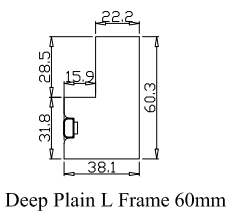

Louvre Size(叶片尺寸): 370.95mm

Rail Size(上下板尺寸): 422.65mm

Order No(订单号): ABAC 3308-24

Item(序号): 3

Room(房间号): LIV SFRONT

Louvre Size(叶片类型): 64mm

Deep Plain L Frame 60mm

NOTES:

Louvre Quantity(叶片数量): 10

Louvre Size(叶片尺寸): 301.3mm

Rail Size(上下板尺寸): 353mm

Order No(订单号): ABAC 3308-24

Item(序号): 4

Room(房间号): LIV BAY L

Louvre Size(叶片类型): 64mm

NOTES:

Louvre Quantity(叶片数量): 20

Louvre Size(叶片尺寸): 372.95mm

Rail Size(上下板尺寸): 424.65mm

Order No(订单号): ABAC 3308-24

Item(序号): 5

Room(房间号): LIV BAY CENT

Louvre Size(叶片类型): 64mm

Deep Plain L Frame 60mm

Tilt rod type(拉杆类型): Hidden tilt rod(隐形拉杆)

Louvre Quantity(叶片数量): 10

Louvre Size(叶片尺寸): 296.3mm

Rail Size(上下板尺寸): 348mm

Order No(订单号): ABAC 3308-24

Item(序号): 6

Room(房间号): LIV BAY R

Louvre Size(叶片类型): 64mm