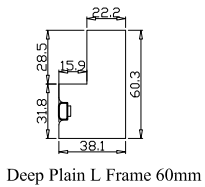

Louvre Quantity(叶片数量): 10

Louvre Size(叶片尺寸): 375.3mm

Rail Size(上下板尺寸): 427mm

Order No(订单号): DUN HALPIN001

Item(序号): 1

Room(房间号): BEDROOM

Louvre Size(叶片类型): 114mm

Deep Plain L Frame 60mm

Louvre Quantity(叶片数量): 30

Louvre Size(叶片尺寸): 472.4mm

Rail Size(上下板尺寸): 524.1mm

Order No(订单号): DUN HALPIN001

Item(序号): 2

Room(房间号): BEDROOM

Louvre Size(叶片类型): 114mm

NOTES:

Louvre Quantity(叶片数量): 10

Louvre Size(叶片尺寸): 382.3mm

Rail Size(上下板尺寸): 434mm

Order No(订单号): DUN HALPIN001

Item(序号): 3

Room(房间号): BEDROOM

Louvre Size(叶片类型): 114mm

Deep Plain L Frame 60mm

Qty(数量): 1

Material(材质): PVC

Configuration(窗扇结构): L-DR,IN, 4Side, 41.3mm Astrigal, Medium L Frame

Tilt rod type(拉杆类型): Center tilt rod(中拉杆)

Louvre Quantity(叶片数量): 18

Louvre Size(叶片尺寸): 505.8mm

Rail Size(上下板尺寸): 532.5mm