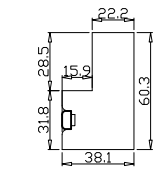

Louvre Quantity(叶片数量): 10

Louvre Size(叶片尺寸): 375.3mm

Rail Size(上下板尺寸): 427mm

Order No(订单号): DUN HALPIN001

Item(序号): 1

Room(房间号): BEDROOM

Louvre Size(叶片类型): 114mm

Deep Plain L Frame 60mm

Louvre Quantity(叶片数量): 30

Louvre Size(叶片尺寸): 472.4mm

Rail Size(上下板尺寸): 524.1mm

Order No(订单号): DUN HALPIN001

Item(序号): 2

Room(房间号): BEDROOM

Louvre Size(叶片类型): 114mm

NOTES:

Louvre Quantity(叶片数量): 10

Louvre Size(叶片尺寸): 382.3mm

Rail Size(上下板尺寸): 434mm

Order No(订单号): DUN HALPIN001

Item(序号): 3

Room(房间号): BEDROOM

Louvre Size(叶片类型): 114mm

Deep Plain L Frame 60mm

Qty(数量): 1

Material(材质): PVC

Configuration(窗扇结构): L-DR,IN, 4Side, 41.3mm Astrigal, Medium L Frame

Tilt rod type(拉杆类型): Center tilt rod(中拉杆)

Louvre Quantity(叶片数量): 18

Louvre Size(叶片尺寸): 505.8mm

Rail Size(上下板尺寸): 532.5mm