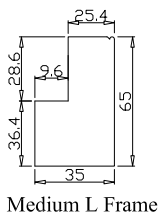

Louvre Quantity(叶片数量): 10

Louvre Size(叶片尺寸): 382.3mm

Rail Size(上下板尺寸): 434mm

Order No(订单号): DUN HALPIN001

Item(序号): 3

Room(房间号): BEDROOM

Louvre Size(叶片类型): 114mm

Deep Plain L Frame 60mm

Louvre Size(叶片尺寸): 517.9mm

Rail Size(上下板尺寸): 544.6mm

Order No(订单号): DUN HALPIN001

Item(序号): 4

Room(房间号): ENSUITE

Louvre Size(叶片类型): 114mm

NOTES:

Shutter Color: Timeless White(覆盖色)

Hinges Color: White(白色)

Qty(数量): 1

Material(材质): PVC

Configuration(窗扇结构): L, IN, 4Side, 41.3mm Butt, Medium L Frame

Tilt rod type(拉杆类型): Center tilt rod(中拉杆)

Louvre Quantity(叶片数量): 10

Louvre Size(叶片尺寸): 496.9mm

Qty(数量): 1

Material(材质): PVC

Configuration(窗扇结构): L-DR,IN, 4Side, 41.3mm Astrigal, Medium L Frame

Tilt rod type(拉杆类型): Center tilt rod(中拉杆)

Louvre Quantity(叶片数量): 18

Louvre Size(叶片尺寸): 505.8mm

Rail Size(上下板尺寸): 532.5mm