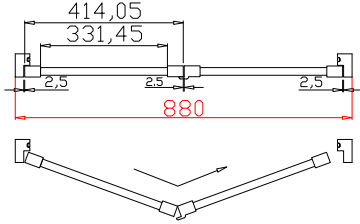

Louvre Quantity(叶片数量): 36

Louvre Size(叶片尺寸): 332.75mm

Rail Size(上下板尺寸): 384.45mm

Order No(订单号): FALK Wilkinson

Item(序号): 1

Room(房间号): Lounge F.R

Louvre Size(叶片类型): 64mm

Deep Plain L Frame 60mm

Louvre Quantity(叶片数量): 36

Louvre Size(叶片尺寸): 329.75mm

Rail Size(上下板尺寸): 381.45mm

Order No(订单号):FALK Wilkinson

Item(序号): 2

Room(房间号):Lounge F.L

Louvre Size(叶片类型): 64mm

Deep Plain L Frame 60mm

Louvre Quantity(叶片数量): 72

Louvre Size(叶片尺寸): 192.35mm

Rail Size(上下板尺寸): 244.05mm

Order No(订单号): FALK Wilkinson

Item(序号): 3

Room(房间号): Lounge S.R

Louvre Size(叶片类型): 64mm

Deep Plain L Frame 60mm

Louvre Quantity(叶片数量): 72

Louvre Size(叶片尺寸): 192.6mm

Rail Size(上下板尺寸): 244.3mm

Order No(订单号): FALK Wilkinson

Item(序号): 4

Room(房间号): Lounge S.L

Louvre Size(叶片类型): 64mm

Deep Plain L Frame 60mm