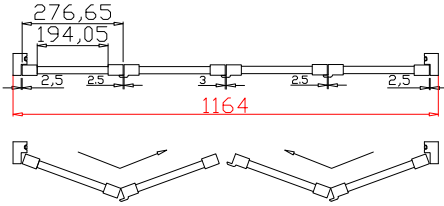

Louvre Quantity(叶片数量): 36

Louvre Size(叶片尺寸): 332.75mm

Rail Size(上下板尺寸): 384.45mm

Order No(订单号): FALK Wilkinson

Item(序号): 1

Room(房间号): Lounge F.R

Louvre Size(叶片类型): 64mm

Deep Plain L Frame 60mm

Louvre Quantity(叶片数量): 36

Louvre Size(叶片尺寸): 329.75mm

Rail Size(上下板尺寸): 381.45mm

Order No(订单号):FALK Wilkinson

Item(序号): 2

Room(房间号):Lounge F.L

Louvre Size(叶片类型): 64mm

Deep Plain L Frame 60mm

Louvre Quantity(叶片数量): 72

Louvre Size(叶片尺寸): 192.35mm

Rail Size(上下板尺寸): 244.05mm

Order No(订单号): FALK Wilkinson

Item(序号): 3

Room(房间号): Lounge S.R

Louvre Size(叶片类型): 64mm

Deep Plain L Frame 60mm

Louvre Quantity(叶片数量): 72

Louvre Size(叶片尺寸): 192.6mm

Rail Size(上下板尺寸): 244.3mm

Order No(订单号): FALK Wilkinson

Item(序号): 4

Room(房间号): Lounge S.L

Louvre Size(叶片类型): 64mm

Deep Plain L Frame 60mm