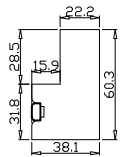

Louvre Quantity(叶片数量): 72

Louvre Size(叶片尺寸): 192.6mm

Rail Size(上下板尺寸): 244.3mm

Order No(订单号): FALK Wilkinson

Item(序号): 4

Room(房间号): Lounge S.L

Louvre Size(叶片类型): 64mm

Deep Plain L Frame 60mm

Louvre Quantity(叶片数量): 72

Louvre Size(叶片尺寸): 194.1mm

Rail Size(上下板尺寸): 245.8mm

Order No(订单号): FALK Wilkinson

Item(序号): 5

Room(房间号): Lounge B.S

Louvre Size(叶片类型): 64mm

Deep Plain L Frame 60mm