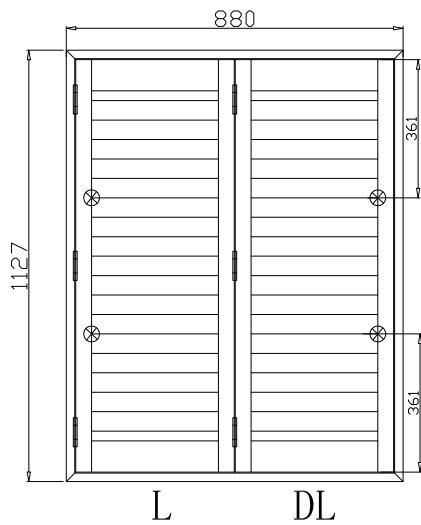

Louvre Quantity(叶片数量): 36

Louvre Size(叶片尺寸): 332.75mm

Rail Size(上下板尺寸): 384.45mm

Order No(订单号): FALK Wilkinson

Item(序号): 1

Room(房间号): Lounge F.R

Louvre Size(叶片类型): 64mm

Deep Plain L Frame 60mm

Louvre Quantity(叶片数量): 36

Louvre Size(叶片尺寸): 329.75mm

Rail Size(上下板尺寸): 381.45mm

Order No(订单号):FALK Wilkinson

Item(序号): 2

Room(房间号):Lounge F.L

Louvre Size(叶片类型): 64mm

Deep Plain L Frame 60mm

Louvre Quantity(叶片数量): 72

Louvre Size(叶片尺寸): 192.35mm

Rail Size(上下板尺寸): 244.05mm

Order No(订单号): FALK Wilkinson

Item(序号): 3

Room(房间号): Lounge S.R

Louvre Size(叶片类型): 64mm

Deep Plain L Frame 60mm

Louvre Quantity(叶片数量): 72

Louvre Size(叶片尺寸): 192.6mm

Rail Size(上下板尺寸): 244.3mm

Order No(订单号): FALK Wilkinson

Item(序号): 4

Room(房间号): Lounge S.L

Louvre Size(叶片类型): 64mm

Deep Plain L Frame 60mm