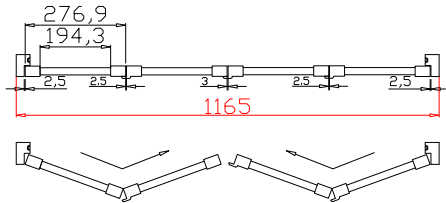

Louvre Quantity(叶片数量): 36

Louvre Size(叶片尺寸): 329.75mm

Rail Size(上下板尺寸): 381.45mm

Order No(订单号):FALK Wilkinson

Item(序号): 2

Room(房间号):Lounge F.L

Louvre Size(叶片类型): 64mm

Deep Plain L Frame 60mm

Louvre Quantity(叶片数量): 72

Louvre Size(叶片尺寸): 192.35mm

Rail Size(上下板尺寸): 244.05mm

Order No(订单号): FALK Wilkinson

Item(序号): 3

Room(房间号): Lounge S.R

Louvre Size(叶片类型): 64mm

Deep Plain L Frame 60mm

Louvre Quantity(叶片数量): 72

Louvre Size(叶片尺寸): 192.6mm

Rail Size(上下板尺寸): 244.3mm

Order No(订单号): FALK Wilkinson

Item(序号): 4

Room(房间号): Lounge S.L

Louvre Size(叶片类型): 64mm

Deep Plain L Frame 60mm

Louvre Quantity(叶片数量): 72

Louvre Size(叶片尺寸): 194.1mm

Rail Size(上下板尺寸): 245.8mm

Order No(订单号): FALK Wilkinson

Item(序号): 5

Room(房间号): Lounge B.S

Louvre Size(叶片类型): 64mm

Deep Plain L Frame 60mm