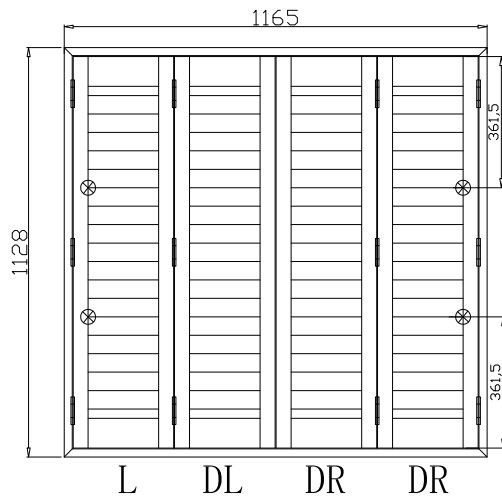

Louvre Quantity(叶片数量): 36

Louvre Size(叶片尺寸): 329.75mm

Rail Size(上下板尺寸): 381.45mm

Order No(订单号):FALK Wilkinson

Item(序号): 2

Room(房间号):Lounge F.L

Louvre Size(叶片类型): 64mm

Deep Plain L Frame 60mm

Louvre Quantity(叶片数量): 72

Louvre Size(叶片尺寸): 192.35mm

Rail Size(上下板尺寸): 244.05mm

Order No(订单号): FALK Wilkinson

Item(序号): 3

Room(房间号): Lounge S.R

Louvre Size(叶片类型): 64mm

Deep Plain L Frame 60mm

Louvre Quantity(叶片数量): 72

Louvre Size(叶片尺寸): 192.6mm

Rail Size(上下板尺寸): 244.3mm

Order No(订单号): FALK Wilkinson

Item(序号): 4

Room(房间号): Lounge S.L

Louvre Size(叶片类型): 64mm

Deep Plain L Frame 60mm

Louvre Quantity(叶片数量): 72

Louvre Size(叶片尺寸): 194.1mm

Rail Size(上下板尺寸): 245.8mm

Order No(订单号): FALK Wilkinson

Item(序号): 5

Room(房间号): Lounge B.S

Louvre Size(叶片类型): 64mm

Deep Plain L Frame 60mm