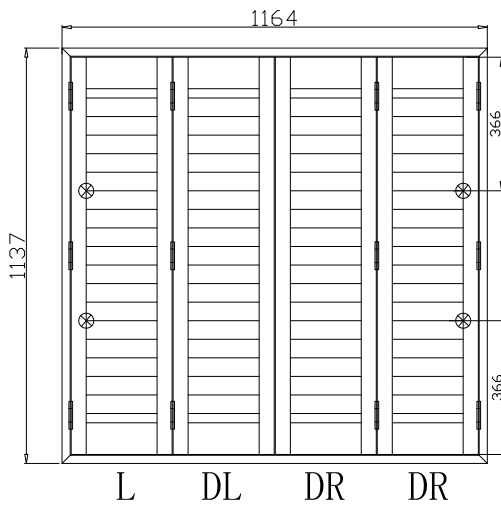

Louvre Quantity(叶片数量): 36

Louvre Size(叶片尺寸): 332.75mm

Rail Size(上下板尺寸): 384.45mm

Order No(订单号): FALK Wilkinson

Item(序号): 1

Room(房间号): Lounge F.R

Louvre Size(叶片类型): 64mm

Deep Plain L Frame 60mm

Louvre Quantity(叶片数量): 36

Louvre Size(叶片尺寸): 329.75mm

Rail Size(上下板尺寸): 381.45mm

Order No(订单号):FALK Wilkinson

Item(序号): 2

Room(房间号):Lounge F.L

Louvre Size(叶片类型): 64mm

Deep Plain L Frame 60mm

Louvre Quantity(叶片数量): 72

Louvre Size(叶片尺寸): 192.35mm

Rail Size(上下板尺寸): 244.05mm

Order No(订单号): FALK Wilkinson

Item(序号): 3

Room(房间号): Lounge S.R

Louvre Size(叶片类型): 64mm

Deep Plain L Frame 60mm

Louvre Quantity(叶片数量): 72

Louvre Size(叶片尺寸): 192.6mm

Rail Size(上下板尺寸): 244.3mm

Order No(订单号): FALK Wilkinson

Item(序号): 4

Room(房间号): Lounge S.L

Louvre Size(叶片类型): 64mm

Deep Plain L Frame 60mm