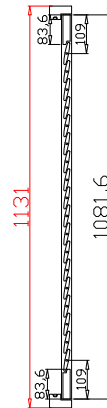

Louvre Quantity(叶片数量): 36

Louvre Size(叶片尺寸): 332.75mm

Rail Size(上下板尺寸): 384.45mm

Order No(订单号): FALK Wilkinson

Item(序号): 1

Room(房间号): Lounge F.R

Louvre Size(叶片类型): 64mm

Deep Plain L Frame 60mm

Louvre Quantity(叶片数量): 72

Louvre Size(叶片尺寸): 192.35mm

Rail Size(上下板尺寸): 244.05mm

Order No(订单号): FALK Wilkinson

Item(序号): 3

Room(房间号): Lounge S.R

Louvre Size(叶片类型): 64mm

Deep Plain L Frame 60mm

Louvre Quantity(叶片数量): 72

Louvre Size(叶片尺寸): 192.6mm

Rail Size(上下板尺寸): 244.3mm

Order No(订单号): FALK Wilkinson

Item(序号): 4

Room(房间号): Lounge S.L

Louvre Size(叶片类型): 64mm

Deep Plain L Frame 60mm

Louvre Quantity(叶片数量): 72

Louvre Size(叶片尺寸): 194.1mm

Rail Size(上下板尺寸): 245.8mm

Order No(订单号): FALK Wilkinson

Item(序号): 5

Room(房间号): Lounge B.S

Louvre Size(叶片类型): 64mm

Deep Plain L Frame 60mm