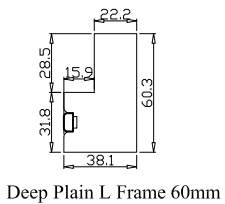

Louvre Quantity(叶片数量): 36

Louvre Size(叶片尺寸): 332.75mm

Rail Size(上下板尺寸): 384.45mm

Order No(订单号): FALK Wilkinson

Item(序号): 1

Room(房间号): Lounge F.R

Louvre Size(叶片类型): 64mm

Deep Plain L Frame 60mm

Louvre Quantity(叶片数量): 36

Louvre Size(叶片尺寸): 329.75mm

Rail Size(上下板尺寸): 381.45mm

Order No(订单号):FALK Wilkinson

Item(序号): 2

Room(房间号):Lounge F.L

Louvre Size(叶片类型): 64mm

Deep Plain L Frame 60mm

Louvre Quantity(叶片数量): 72

Louvre Size(叶片尺寸): 192.35mm

Rail Size(上下板尺寸): 244.05mm

Order No(订单号): FALK Wilkinson

Item(序号): 3

Room(房间号): Lounge S.R

Louvre Size(叶片类型): 64mm

Deep Plain L Frame 60mm

Louvre Quantity(叶片数量): 72

Louvre Size(叶片尺寸): 194.1mm

Rail Size(上下板尺寸): 245.8mm

Order No(订单号): FALK Wilkinson

Item(序号): 5

Room(房间号): Lounge B.S

Louvre Size(叶片类型): 64mm

Deep Plain L Frame 60mm