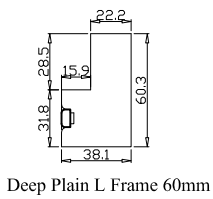

Louvre Quantity(叶片数量): 36

Louvre Size(叶片尺寸): 329.75mm

Rail Size(上下板尺寸): 381.45mm

Order No(订单号):FALK Wilkinson

Item(序号): 2

Room(房间号):Lounge F.L

Louvre Size(叶片类型): 64mm

Deep Plain L Frame 60mm

Louvre Quantity(叶片数量): 72

Louvre Size(叶片尺寸): 192.35mm

Rail Size(上下板尺寸): 244.05mm

Order No(订单号): FALK Wilkinson

Item(序号): 3

Room(房间号): Lounge S.R

Louvre Size(叶片类型): 64mm

Deep Plain L Frame 60mm

Louvre Quantity(叶片数量): 72

Louvre Size(叶片尺寸): 192.6mm

Rail Size(上下板尺寸): 244.3mm

Order No(订单号): FALK Wilkinson

Item(序号): 4

Room(房间号): Lounge S.L

Louvre Size(叶片类型): 64mm

Deep Plain L Frame 60mm