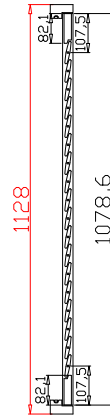

Louvre Quantity(叶片数量): 36

Louvre Size(叶片尺寸): 329.75mm

Rail Size(上下板尺寸): 381.45mm

Order No(订单号):FALK Wilkinson

Item(序号): 2

Room(房间号):Lounge F.L

Louvre Size(叶片类型): 64mm

Deep Plain L Frame 60mm

Louvre Quantity(叶片数量): 72

Louvre Size(叶片尺寸): 192.35mm

Rail Size(上下板尺寸): 244.05mm

Order No(订单号): FALK Wilkinson

Item(序号): 3

Room(房间号): Lounge S.R

Louvre Size(叶片类型): 64mm

Deep Plain L Frame 60mm

Louvre Quantity(叶片数量): 72

Louvre Size(叶片尺寸): 192.6mm

Rail Size(上下板尺寸): 244.3mm

Order No(订单号): FALK Wilkinson

Item(序号): 4

Room(房间号): Lounge S.L

Louvre Size(叶片类型): 64mm

Deep Plain L Frame 60mm

Louvre Quantity(叶片数量): 72

Louvre Size(叶片尺寸): 194.1mm

Rail Size(上下板尺寸): 245.8mm

Order No(订单号): FALK Wilkinson

Item(序号): 5

Room(房间号): Lounge B.S

Louvre Size(叶片类型): 64mm

Deep Plain L Frame 60mm