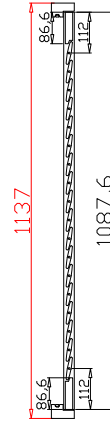

Louvre Quantity(叶片数量): 36

Louvre Size(叶片尺寸): 332.75mm

Rail Size(上下板尺寸): 384.45mm

Order No(订单号): FALK Wilkinson

Item(序号): 1

Room(房间号): Lounge F.R

Louvre Size(叶片类型): 64mm

Deep Plain L Frame 60mm

Louvre Quantity(叶片数量): 36

Louvre Size(叶片尺寸): 329.75mm

Rail Size(上下板尺寸): 381.45mm

Order No(订单号):FALK Wilkinson

Item(序号): 2

Room(房间号):Lounge F.L

Louvre Size(叶片类型): 64mm

Deep Plain L Frame 60mm

Louvre Quantity(叶片数量): 72

Louvre Size(叶片尺寸): 192.35mm

Rail Size(上下板尺寸): 244.05mm

Order No(订单号): FALK Wilkinson

Item(序号): 3

Room(房间号): Lounge S.R

Louvre Size(叶片类型): 64mm

Deep Plain L Frame 60mm

Louvre Quantity(叶片数量): 72

Louvre Size(叶片尺寸): 192.6mm

Rail Size(上下板尺寸): 244.3mm

Order No(订单号): FALK Wilkinson

Item(序号): 4

Room(房间号): Lounge S.L

Louvre Size(叶片类型): 64mm

Deep Plain L Frame 60mm