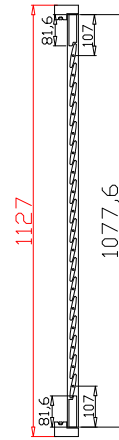

Louvre Quantity(叶片数量): 36

Louvre Size(叶片尺寸): 332.75mm

Rail Size(上下板尺寸): 384.45mm

Order No(订单号): FALK Wilkinson

Item(序号): 1

Room(房间号): Lounge F.R

Louvre Size(叶片类型): 64mm

Deep Plain L Frame 60mm

Louvre Quantity(叶片数量): 36

Louvre Size(叶片尺寸): 329.75mm

Rail Size(上下板尺寸): 381.45mm

Order No(订单号):FALK Wilkinson

Item(序号): 2

Room(房间号):Lounge F.L

Louvre Size(叶片类型): 64mm

Deep Plain L Frame 60mm

Louvre Quantity(叶片数量): 72

Louvre Size(叶片尺寸): 192.35mm

Rail Size(上下板尺寸): 244.05mm

Order No(订单号): FALK Wilkinson

Item(序号): 3

Room(房间号): Lounge S.R

Louvre Size(叶片类型): 64mm

Deep Plain L Frame 60mm

Louvre Quantity(叶片数量): 72

Louvre Size(叶片尺寸): 192.6mm

Rail Size(上下板尺寸): 244.3mm

Order No(订单号): FALK Wilkinson

Item(序号): 4

Room(房间号): Lounge S.L

Louvre Size(叶片类型): 64mm

Deep Plain L Frame 60mm