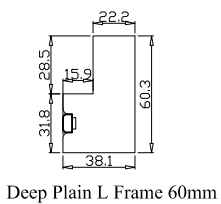

Louvre Quantity(叶片数量): 36

Louvre Size(叶片尺寸): 332.75mm

Rail Size(上下板尺寸): 384.45mm

Order No(订单号): FALK Wilkinson

Item(序号): 1

Room(房间号): Lounge F.R

Louvre Size(叶片类型): 64mm

Deep Plain L Frame 60mm

Louvre Quantity(叶片数量): 36

Louvre Size(叶片尺寸): 329.75mm

Rail Size(上下板尺寸): 381.45mm

Order No(订单号):FALK Wilkinson

Item(序号): 2

Room(房间号):Lounge F.L

Louvre Size(叶片类型): 64mm

Deep Plain L Frame 60mm

Louvre Quantity(叶片数量): 72

Louvre Size(叶片尺寸): 192.35mm

Rail Size(上下板尺寸): 244.05mm

Order No(订单号): FALK Wilkinson

Item(序号): 3

Room(房间号): Lounge S.R

Louvre Size(叶片类型): 64mm

Deep Plain L Frame 60mm

Louvre Quantity(叶片数量): 72

Louvre Size(叶片尺寸): 192.6mm

Rail Size(上下板尺寸): 244.3mm

Order No(订单号): FALK Wilkinson

Item(序号): 4

Room(房间号): Lounge S.L

Louvre Size(叶片类型): 64mm

Deep Plain L Frame 60mm