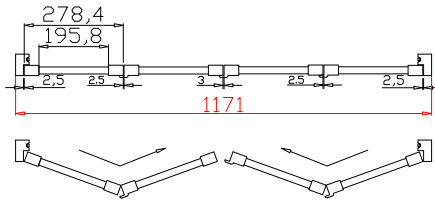

Louvre Quantity(叶片数量): 72

Louvre Size(叶片尺寸): 192.35mm

Rail Size(上下板尺寸): 244.05mm

Order No(订单号): FALK Wilkinson

Item(序号): 3

Room(房间号): Lounge S.R

Louvre Size(叶片类型): 64mm

Deep Plain L Frame 60mm

Louvre Quantity(叶片数量): 72

Louvre Size(叶片尺寸): 192.6mm

Rail Size(上下板尺寸): 244.3mm

Order No(订单号): FALK Wilkinson

Item(序号): 4

Room(房间号): Lounge S.L

Louvre Size(叶片类型): 64mm

Deep Plain L Frame 60mm

Louvre Quantity(叶片数量): 72

Louvre Size(叶片尺寸): 194.1mm

Rail Size(上下板尺寸): 245.8mm

Order No(订单号): FALK Wilkinson

Item(序号): 5

Room(房间号): Lounge B.S

Louvre Size(叶片类型): 64mm

Deep Plain L Frame 60mm