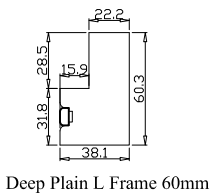

Louvre Quantity(叶片数量): 72

Louvre Size(叶片尺寸): 192.35mm

Rail Size(上下板尺寸): 244.05mm

Order No(订单号): FALK Wilkinson

Item(序号): 3

Room(房间号): Lounge S.R

Louvre Size(叶片类型): 64mm

Deep Plain L Frame 60mm

Louvre Quantity(叶片数量): 72

Louvre Size(叶片尺寸): 192.6mm

Rail Size(上下板尺寸): 244.3mm

Order No(订单号): FALK Wilkinson

Item(序号): 4

Room(房间号): Lounge S.L

Louvre Size(叶片类型): 64mm

Deep Plain L Frame 60mm

Louvre Quantity(叶片数量): 72

Louvre Size(叶片尺寸): 194.1mm

Rail Size(上下板尺寸): 245.8mm

Order No(订单号): FALK Wilkinson

Item(序号): 5

Room(房间号): Lounge B.S

Louvre Size(叶片类型): 64mm

Deep Plain L Frame 60mm