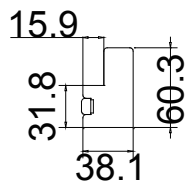

Louvre Quantity(叶片数量): 16

Louvre Size(叶片尺寸): 438.1mm

Rail Size(上下板中板尺寸): 489.6mm

Order No(订单号): DUN MCCA001

Item(序号): 2

Room(房间号): LIVING ROOM 2

R

16

Tilt rod type(拉杆类型): Centre Tilt rod

Louvre Quantity(叶片数量): 16

Louvre Size(叶片尺寸): 444.1mm

Rail Size(上下板中板尺寸): 495.6mm

Order No(订单号): DUN MCCA001

Item(序号): 3

Room(房间号): LIVING ROOM 3

Louvre Size(叶片类型): 76mm

Louvre Size(叶片尺寸): 481.5mm

Rail Size(上下板尺寸): 533.0mm

Order No(订单号): DUN MCCAEE001

Item(序号): 5

Room(房间号): UPSTAIRS RIGHT

Louvre Size(叶片类型): 76.2mm

Deep Plain L Frame 60mm

76mm