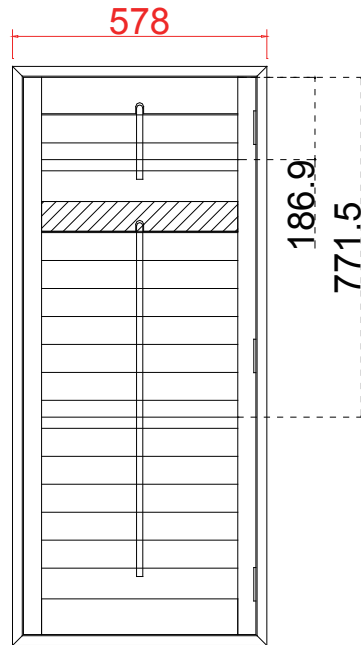

Shutter Color: 001 Super White

Hinges Color: White

Qty(数量): 1

Material(材质): Balmoral Pine Wood (松木) Louvre Size(叶片类型): 76mm

Configuration(窗扇结构): L, in, 4side, Butt Stile 41.3mm , Deep Plain L Frame 60mm

Tilt rod type(拉杆类型): Centre Tilt rod

Louvre Quantity(叶片数量): 16

Louvre Size(叶片尺寸): 438.1mm

Rail Size(上下板中板尺寸): 489.6mm

Order No(订单号): DUN MCCA001

Item(序号): 2

Room(房间号): LIVING ROOM 2

R

16

Tilt rod type(拉杆类型): Centre Tilt rod

Louvre Quantity(叶片数量): 16

Louvre Size(叶片尺寸): 444.1mm

Rail Size(上下板中板尺寸): 495.6mm

Order No(订单号): DUN MCCA001

Item(序号): 3

Room(房间号): LIVING ROOM 3

Louvre Size(叶片类型): 76mm

Louvre Size(叶片尺寸): 481.5mm

Rail Size(上下板尺寸): 533.0mm

Order No(订单号): DUN MCCAEE001

Item(序号): 5

Room(房间号): UPSTAIRS RIGHT

Louvre Size(叶片类型): 76.2mm

Deep Plain L Frame 60mm

76mm