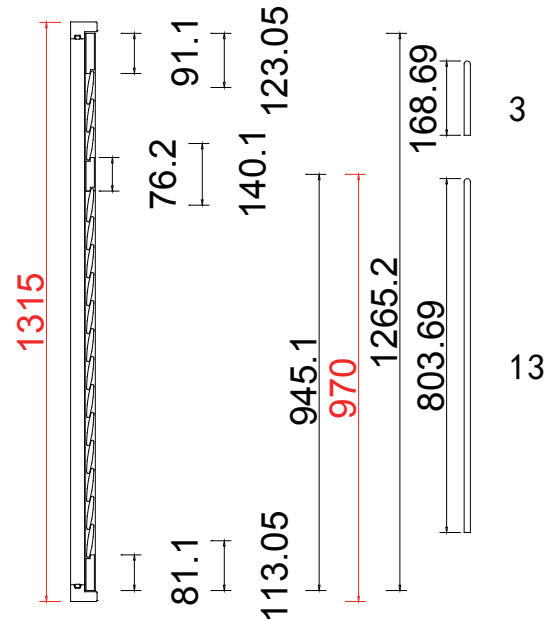

Louvre Quantity(叶片数量): 16

Louvre Size(叶片尺寸): 438.1mm

Rail Size(上下板中板尺寸): 489.6mm

Order No(订单号): DUN MCCA001

Item(序号): 2

Room(房间号): LIVING ROOM 2

R

16

Tilt rod type(拉杆类型): Centre Tilt rod

Louvre Quantity(叶片数量): 16

Louvre Size(叶片尺寸): 444.1mm

Rail Size(上下板中板尺寸): 495.6mm

Order No(订单号): DUN MCCA001

Item(序号): 3

Room(房间号): LIVING ROOM 3

Louvre Size(叶片类型): 76mm

Louvre Size(叶片尺寸): 481.5mm

Rail Size(上下板尺寸): 533.0mm

Order No(订单号): DUN MCCAEE001

Item(序号): 5

Room(房间号): UPSTAIRS RIGHT

Louvre Size(叶片类型): 76.2mm

Deep Plain L Frame 60mm

76mm

Louvre Quantity(叶片数量): 45

Louvre Size(叶片尺寸): 486.3mm

Rail Size(上下板尺寸): 537.8mm

Order No(订单号): DUN MCCA001

Item(序号): 6

Room(房间号): UPSTAIRS LEFT

Louvre Size(叶片类型): 76mm

Deep Plain L Frame 60mm