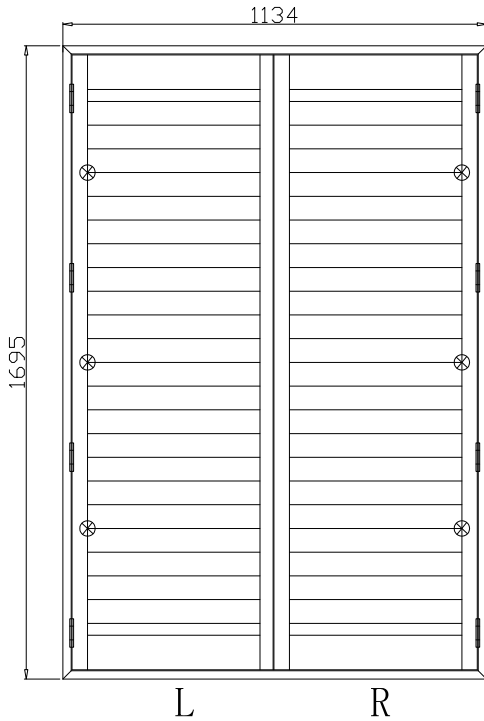

Louvre Quantity(叶片数量): 23

Louvre Size(叶片尺寸): 430.3mm

Rail Size(上下板尺寸): 482mm

Order No(订单号): ABAC 2207-24

Item(序号): 1

Room(房间号): BAY LH

Louvre Size(叶片类型): 76mm

Deep Plain L Frame 60mm

Light Bar: 20*4*1200 (mm)

20*2*1750 (mm)

Timeless White(覆盖色)

NOTES:

Shutter Color: Timeless White(覆盖色)

Hinges Color: White(白色)

Qty(数量): 1

Material(材质): Balmoral Pine Wood(松木)

Configuration(窗扇结构): L/R, IN, 4Side, 41.3mm Rabete, Deep Plain L Frame 60mm

Tilt rod type(拉杆类型): Hidden tilt rod (隐形拉杆)

Louvre Quantity(叶片数量): 46

Louvre Size(叶片尺寸): 459.95mm

Rail Size(上下板尺寸): 511.65mm

Order No(订单号): ABAC 2207-24

Item(序号): 3

Room(房间号): BAY RH

Louvre Size(叶片类型): 76mm

Deep Plain L Frame 60mm