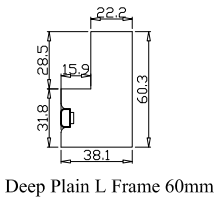

Louvre Quantity(叶片数量): 23

Louvre Size(叶片尺寸): 430.3mm

Rail Size(上下板尺寸): 482mm

Order No(订单号): ABAC 2207-24

Item(序号): 1

Room(房间号): BAY LH

Louvre Size(叶片类型): 76mm

Deep Plain L Frame 60mm

Light Bar: 20*4*1200 (mm)

20*2*1750 (mm)

Timeless White(覆盖色)

NOTES:

Shutter Color: Timeless White(覆盖色)

Hinges Color: White(白色)

Qty(数量): 1

Material(材质): Balmoral Pine Wood(松木)

Configuration(窗扇结构): L/R, IN, 4Side, 41.3mm Rabete, Deep Plain L Frame 60mm

Tilt rod type(拉杆类型): Hidden tilt rod (隐形拉杆)

Louvre Quantity(叶片数量): 46

Louvre Size(叶片尺寸): 459.95mm

Rail Size(上下板尺寸): 511.65mm

Order No(订单号): ABAC 2207-24

Configuration(窗扇结构): L, IN, 4Side, 41.3mm Butt, Deep Plain L Frame 60mm

Tilt rod type(拉杆类型): Hidden tilt rod (隐形拉杆)

Louvre Quantity(叶片数量): 23

Louvre Size(叶片尺寸): 425.3mm

Rail Size(上下板尺寸): 477mm

Order No(订单号): ABAC 2207-24