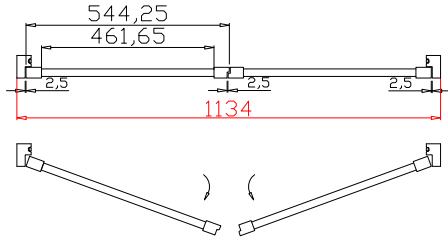

Louvre Quantity(叶片数量): 23

Louvre Size(叶片尺寸): 430.3mm

Rail Size(上下板尺寸): 482mm

Order No(订单号): ABAC 2207-24

Item(序号): 1

Room(房间号): BAY LH

Louvre Size(叶片类型): 76mm

Deep Plain L Frame 60mm

Light Bar: 20*4*1200 (mm)

20*2*1750 (mm)

Timeless White(覆盖色)

NOTES:

Shutter Color: Timeless White(覆盖色)

Hinges Color: White(白色)

Qty(数量): 1

Material(材质): Balmoral Pine Wood(松木)

Configuration(窗扇结构): L/R, IN, 4Side, 41.3mm Rabete, Deep Plain L Frame 60mm

Tilt rod type(拉杆类型): Hidden tilt rod (隐形拉杆)

Louvre Quantity(叶片数量): 46

Louvre Size(叶片尺寸): 459.95mm

Rail Size(上下板尺寸): 511.65mm

Order No(订单号): ABAC 2207-24

Configuration(窗扇结构): L, IN, 4Side, 41.3mm Butt, Deep Plain L Frame 60mm

Tilt rod type(拉杆类型): Hidden tilt rod (隐形拉杆)

Louvre Quantity(叶片数量): 23

Louvre Size(叶片尺寸): 425.3mm

Rail Size(上下板尺寸): 477mm

Order No(订单号): ABAC 2207-24