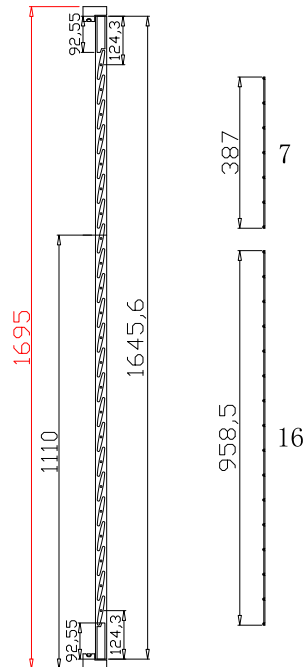

NOTES:

Shutter Color: Timeless White(覆盖色)

Hinges Color: White(白色)

Qty(数量): 1

Material(材质): Balmoral Pine Wood(松木)

Configuration(窗扇结构): L, IN, 4Side, 41.3mm Butt, Deep Plain L Frame 60mm

Tilt rod type(拉杆类型): Hidden tilt rod (隐形拉杆)

Louvre Quantity(叶片数量): 23

Louvre Size(叶片尺寸): 425.3mm

Rail Size(上下板尺寸): 477mm

Order No(订单号): ABAC 2207-24

Item(序号): 3

Room(房间号): BAY RH

Louvre Size(叶片类型): 76mm