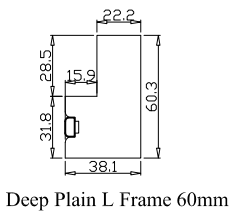

Louvre Quantity(叶片数量): 23

Louvre Size(叶片尺寸): 430.3mm

Rail Size(上下板尺寸): 482mm

Order No(订单号): ABAC 2207-24

Item(序号): 1

Room(房间号): BAY LH

Louvre Size(叶片类型): 76mm

Deep Plain L Frame 60mm

Light Bar: 20*4*1200 (mm)

20*2*1750 (mm)

Timeless White(覆盖色)

NOTES:

Shutter Color: Timeless White(覆盖色)

Hinges Color: White(白色)

Qty(数量): 1

Material(材质): Balmoral Pine Wood(松木)

Configuration(窗扇结构): L/R, IN, 4Side, 41.3mm Rabete, Deep Plain L Frame 60mm

Tilt rod type(拉杆类型): Hidden tilt rod (隐形拉杆)

Louvre Quantity(叶片数量): 46

Louvre Size(叶片尺寸): 459.95mm

Rail Size(上下板尺寸): 511.65mm

Order No(订单号): ABAC 2207-24

Configuration(窗扇结构): L, IN, 4Side, 41.3mm Butt, Deep Plain L Frame 60mm

Tilt rod type(拉杆类型): Hidden tilt rod (隐形拉杆)

Louvre Quantity(叶片数量): 23

Louvre Size(叶片尺寸): 425.3mm

Rail Size(上下板尺寸): 477mm

Order No(订单号): ABAC 2207-24