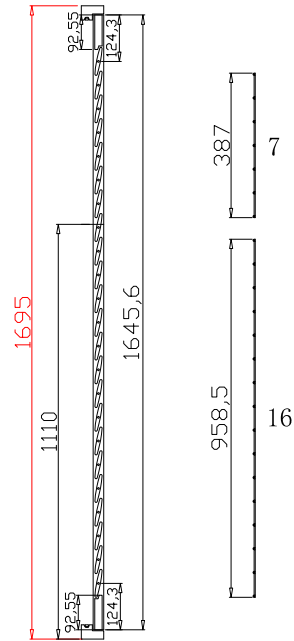

Louvre Quantity(叶片数量): 23

Louvre Size(叶片尺寸): 430.3mm

Rail Size(上下板尺寸): 482mm

Order No(订单号): ABAC 2207-24

Item(序号): 1

Room(房间号): BAY LH

Louvre Size(叶片类型): 76mm

Deep Plain L Frame 60mm

Light Bar: 20*4*1200 (mm)

20*2*1750 (mm)

Timeless White(覆盖色)

NOTES:

Shutter Color: Timeless White(覆盖色)

Hinges Color: White(白色)

Qty(数量): 1

Material(材质): Balmoral Pine Wood(松木)

Configuration(窗扇结构): L/R, IN, 4Side, 41.3mm Rabete, Deep Plain L Frame 60mm

Tilt rod type(拉杆类型): Hidden tilt rod (隐形拉杆)

Louvre Quantity(叶片数量): 46

Louvre Size(叶片尺寸): 459.95mm

Rail Size(上下板尺寸): 511.65mm

Order No(订单号): ABAC 2207-24

Configuration(窗扇结构): L, IN, 4Side, 41.3mm Butt, Deep Plain L Frame 60mm

Tilt rod type(拉杆类型): Hidden tilt rod (隐形拉杆)

Louvre Quantity(叶片数量): 23

Louvre Size(叶片尺寸): 425.3mm

Rail Size(上下板尺寸): 477mm

Order No(订单号): ABAC 2207-24