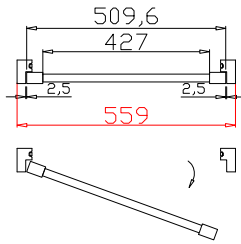

NOTES:

Shutter Color: Timeless White(覆盖色)

Hinges Color: White(白色)

Qty(数量): 1

Material(材质): Balmoral Pine Wood(松木)

Configuration(窗扇结构): L, IN, 4Side, 41.3mm Butt, Deep Plain L Frame 60mm

Tilt rod type(拉杆类型): Hidden tilt rod (隐形拉杆)

Louvre Quantity(叶片数量): 23

Louvre Size(叶片尺寸): 425.3mm

Rail Size(上下板尺寸): 477mm

Order No(订单号): ABAC 2207-24

Item(序号): 3

Room(房间号): BAY RH

Louvre Size(叶片类型): 76mm