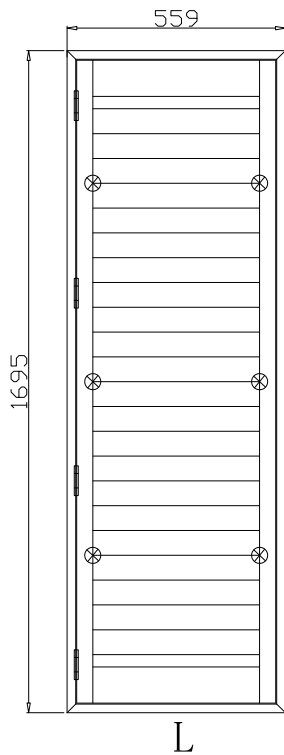

NOTES:

Shutter Color: Timeless White(覆盖色)

Hinges Color: White(白色)

Qty(数量): 1

Material(材质): Balmoral Pine Wood(松木)

Configuration(窗扇结构): L, IN, 4Side, 41.3mm Butt, Deep Plain L Frame 60mm

Tilt rod type(拉杆类型): Hidden tilt rod (隐形拉杆)

Louvre Quantity(叶片数量): 23

Louvre Size(叶片尺寸): 425.3mm

Rail Size(上下板尺寸): 477mm

Order No(订单号): ABAC 2207-24

Item(序号): 3

Room(房间号): BAY RH

Louvre Size(叶片类型): 76mm