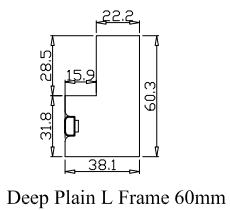

Configuration(窗扇结构): L/R, IN, 4Side, 41.3mm Rabete, Deep Plain L Frame 60mm

Tilt rod type(拉杆类型): Hidden tilt rod (隐形拉杆)

Louvre Quantity(叶片数量): 46

Louvre Size(叶片尺寸): 459.95mm

Rail Size(上下板尺寸): 511.65mm

Order No(订单号): ABAC 2207-24

Configuration(窗扇结构): L, IN, 4Side, 41.3mm Butt, Deep Plain L Frame 60mm

Tilt rod type(拉杆类型): Hidden tilt rod (隐形拉杆)

Louvre Quantity(叶片数量): 23

Louvre Size(叶片尺寸): 425.3mm

Rail Size(上下板尺寸): 477mm

Order No(订单号): ABAC 2207-24

Item(序号): 3

Room(房间号): BAY RH

Louvre Size(叶片类型): 76mm

Deep Plain L Frame 60mm