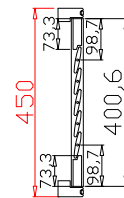

Tilt rod type(拉杆类型): Easy tilt rod(齿条拉杆)

Louvre Quantity(叶片数量): 66,33

Louvre Size(叶片尺寸): 205.78mm, 293.16mm

Rail Size(上下板尺寸): 257.48mm, 344.86mm

Order No(订单号): SUS 22 Wainwright

Item(序号): 1

Room(房间号): LH WINDOW

Qty(数量): 1

Material(材质): Balmoral Pine Wood(松木)

Configuration(窗扇结构): L-DR, IN, 4Side, 41.3mm Astrigal, 60mm Vintage L

Tilt rod type(拉杆类型): Easy tilt rod(齿条拉杆)

Louvre Quantity(叶片数量): 48

Louvre Size(叶片尺寸): 317mm

Rail Size(上下板尺寸): 368.7mm

Order No(订单号): SUS 22 Wainwright

Item(序号): 3

Room(房间号): dOOR

Louvre Size(叶片类型): 64mm

VL-60.3

5

**NOTES:**

Louvre Quantity(叶片数量): 10

Louvre Size(叶片尺寸): 339.5mm

Rail Size(上下板尺寸): 391.2mm

Order No(订单号):SUS 22 Wainwright

Item(序号): 4

Room(房间号): dOOR

Louvre Size(叶片类型): 64mm