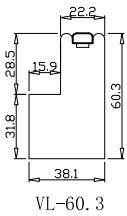

Tilt rod type(拉杆类型): Easy tilt rod(齿条拉杆)

Louvre Quantity(叶片数量): 66,33

Louvre Size(叶片尺寸): 205.78mm, 293.16mm

Rail Size(上下板尺寸): 257.48mm, 344.86mm

Order No(订单号): SUS 22 Wainwright

Item(序号): 1

Room(房间号): LH WINDOW

Qty(数量): 1

Material(材质): Balmoral Pine Wood(松木)

Configuration(窗扇结构): L-DR, IN, 4Side, 41.3mm Astrigal, 60mm Vintage L

Tilt rod type(拉杆类型): Easy tilt rod(齿条拉杆)

Louvre Quantity(叶片数量): 48

Louvre Size(叶片尺寸): 317mm

Rail Size(上下板尺寸): 368.7mm

Order No(订单号): SUS 22 Wainwright

Item(序号): 3

Room(房间号): dOOR

Louvre Size(叶片类型): 64mm

VL-60.3

5

**NOTES:**

Louvre Quantity(叶片数量): 10

Louvre Size(叶片尺寸): 339.5mm

Rail Size(上下板尺寸): 391.2mm

Order No(订单号):SUS 22 Wainwright

Item(序号): 4

Room(房间号): dOOR

Louvre Size(叶片类型): 64mm