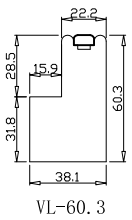

Rail Size(上下板尺寸): 368.7mm

Order No(订单号): SUS 22 Wainwright

Item(序号): 3

Room(房间号): dOOR

Louvre Size(叶片类型): 64mm

VL-60.3

5

**NOTES:**

Louvre Quantity(叶片数量): 10

Louvre Size(叶片尺寸): 339.5mm

Rail Size(上下板尺寸): 391.2mm

Order No(订单号):SUS 22 Wainwright

Item(序号): 4

Room(房间号): dOOR

Louvre Size(叶片类型): 64mm