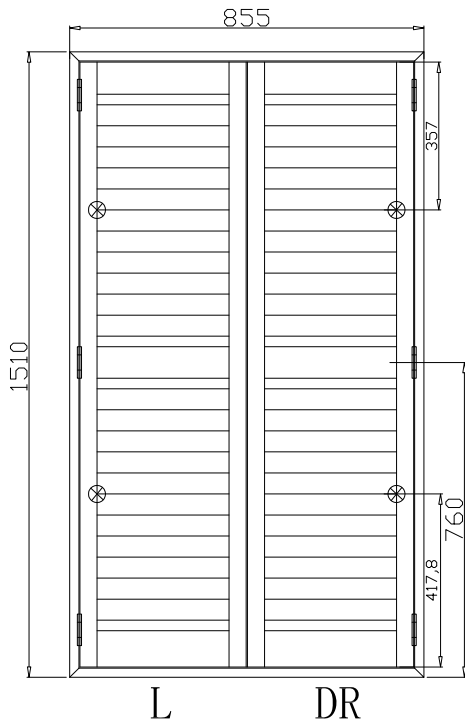

Louvre Size(叶片类型): 64mm

Bay-Post-123°

Double Insert L Frame 60mm

12

12

**NOTES:**

Shutter Color: Timeless White(覆盖色)

Hinges Color: White(白色)

Qty(数量): 1

Material(材质): Balmoral Pine Wood(松木)

Configuration(窗扇结构): L-DR, IN, 4Side, 41.3mm Astrigal, 60mm Vintage L

Tilt rod type(拉杆类型): Easy tilt rod(齿条拉杆)

Louvre Quantity(叶片数量): 48

Louvre Size(叶片尺寸): 317mm

Rail Size(上下板尺寸): 368.7mm

Order No(订单号): SUS 22 Wainwright

Item(序号): 3

Room(房间号): dOOR

Louvre Size(叶片类型): 64mm

VL-60.3

5

**NOTES:**

Louvre Quantity(叶片数量): 10

Louvre Size(叶片尺寸): 339.5mm

Rail Size(上下板尺寸): 391.2mm

Order No(订单号):SUS 22 Wainwright

Item(序号): 4

Room(房间号): dOOR

Louvre Size(叶片类型): 64mm