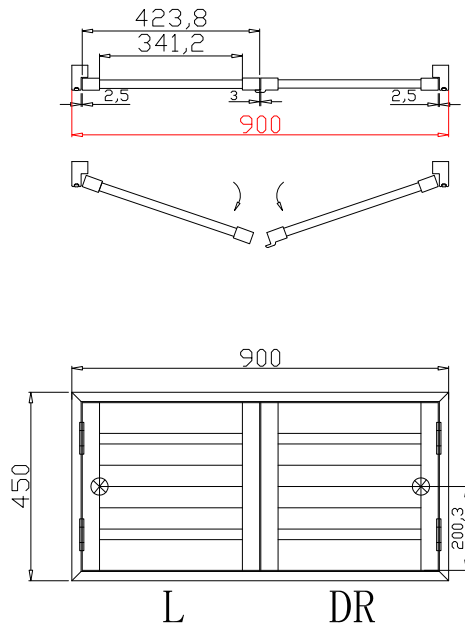

Tilt rod type(拉杆类型): Easy tilt rod(齿条拉杆)

Louvre Quantity(叶片数量): 66,33

Louvre Size(叶片尺寸): 205.78mm, 293.16mm

Rail Size(上下板尺寸): 257.48mm, 344.86mm

Order No(订单号): SUS 22 Wainwright

Item(序号): 1

Room(房间号): LH WINDOW

Qty(数量): 1

Material(材质): Balmoral Pine Wood(松木)

Configuration(窗扇结构): L-DR, IN, 4Side, 41.3mm Astrigal, 60mm Vintage L

Tilt rod type(拉杆类型): Easy tilt rod(齿条拉杆)

Louvre Quantity(叶片数量): 48

Louvre Size(叶片尺寸): 317mm

Rail Size(上下板尺寸): 368.7mm

Order No(订单号): SUS 22 Wainwright

Item(序号): 3

Room(房间号): dOOR

Louvre Size(叶片类型): 64mm

VL-60.3

5

**NOTES:**

Louvre Quantity(叶片数量): 10

Louvre Size(叶片尺寸): 339.5mm

Rail Size(上下板尺寸): 391.2mm

Order No(订单号):SUS 22 Wainwright

Item(序号): 4

Room(房间号): dOOR

Louvre Size(叶片类型): 64mm