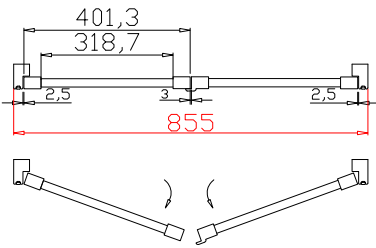

Tilt rod type(拉杆类型): Easy tilt rod(齿条拉杆)

Louvre Quantity(叶片数量): 66,33

Louvre Size(叶片尺寸): 205.78mm, 293.16mm

Rail Size(上下板尺寸): 257.48mm, 344.86mm

Order No(订单号): SUS 22 Wainwright

Item(序号): 1

Room(房间号): LH WINDOW

Louvre Size(叶片类型): 64mm

Bay-Post-123°

Double Insert L Frame 60mm

12

12

**NOTES:**

Shutter Color: Timeless White(覆盖色)

Hinges Color: White(白色)

Qty(数量): 1

Material(材质): Balmoral Pine Wood(松木)

Configuration(窗扇结构): L-DR, IN, 4Side, 41.3mm Astrigal, 60mm Vintage L

Tilt rod type(拉杆类型): Easy tilt rod(齿条拉杆)

Louvre Quantity(叶片数量): 48

Louvre Size(叶片尺寸): 317mm

Rail Size(上下板尺寸): 368.7mm

Order No(订单号): SUS 22 Wainwright

Item(序号): 3

Room(房间号): dOOR

Louvre Size(叶片类型): 64mm

VL-60.3

5

**NOTES:**