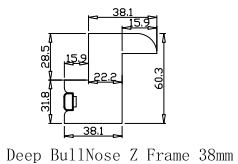

Tilt rod type(拉杆类型): Easy tilt rod(齿条拉杆)

Louvre Quantity(叶片数量): 56

Louvre Size(叶片尺寸): 405.1mm

Rail Size(上下板尺寸): 456.8mm

Order No(订单号):SUS 26 Clifford

Item(序号): 1

Room(房间号): Dining room

Louvre Size(叶片类型): 89mm

Deep BullNose Z Frame 38mm