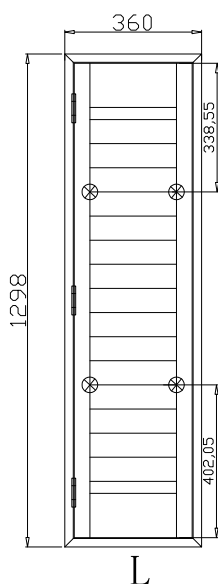

Qty(数量): 1

Material(材质): Balmoral Pine Wood(松木)

Configuration(窗扇结构): LTLTR, IN, 4Side, 41.3mm Butt, Deep Plain L Frame 60mm

Tilt rod type(拉杆类型): Easy tilt rod(齿条拉杆)

Louvre Quantity(叶片数量): 16, 16, 16

Louvre Size(叶片尺寸): 375.8mm, 470.3mm, 365.8mm

Rail Size(上下板尺寸): 427.5mm, 522mm, 417.5mm

Order No(订单号): ABAC 0907-24

Item(序号): 2

Room(房间号): LIV BAY CEN

Louvre Size(叶片类型): 76mm

8

8

NOTES:

Louvre Quantity(叶片数量): 16

Louvre Size(叶片尺寸): 226.3mm

Rail Size(上下板尺寸): 278mm

Order No(订单号): ABAC 0907-24

Item(序号): 3

Room(房间号): LIV BAY R

Louvre Size(叶片类型): 76mm

Deep Plain L Frame 60mm

Louvre Size(叶片尺寸): 426.3mm

Rail Size(上下板尺寸): 478mm

Order No(订单号): ABAC 0907-24

Item(序号): 10

Room(房间号): BATH

Louvre Size(叶片类型): 76mm

Deep Plain L Frame 60mm