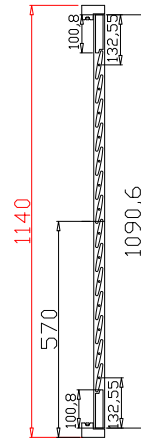

Configuration(窗扇结构): L,IN, 4Side, 41.3mm Butt, Deep Plain L Frame 60mm

Tilt rod type(拉杆类型): Easy tilt rod(齿条拉杆)

Louvre Quantity(叶片数量): 12

Louvre Size(叶片尺寸): 468.3mm

Rail Size(上下板尺寸): 520mm

Order No(订单号): ABAC 0907-24

Item(序号): 5

Room(房间号): LAND

Louvre Size(叶片类型): 76mm

Deep Plain L Frame 60mm

Open First

7

7

NOTES:

Louvre Quantity(叶片数量): 28

Louvre Size(叶片尺寸): 470.45mm

Rail Size(上下板尺寸): 522.15mm

窗扇左压右，左扇先打开

Order No(订单号): ABAC 0907-24

Item(序号): 6

Room(房间号): REAR BED

Louvre Size(叶片类型): 76mm

Louvre Size(叶片尺寸): 426.3mm

Rail Size(上下板尺寸): 478mm

Order No(订单号): ABAC 0907-24

Item(序号): 10

Room(房间号): BATH

Louvre Size(叶片类型): 76mm

Deep Plain L Frame 60mm