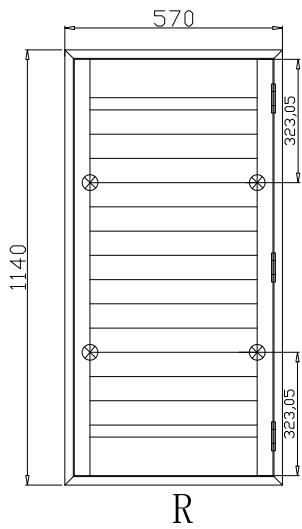

7

7

NOTES:

Shutter Color: Timeless White(覆盖色)

Hinges Color: White(白色)

Qty(数量): 1

Material(材质): Balmoral Pine Wood(松木)

Configuration(窗扇结构): R,IN, 4Side, 41.3mm Butt, Deep Plain L Frame 60mm

Tilt rod type(拉杆类型): Easy tilt rod(齿条拉杆)

Louvre Quantity(叶片数量): 14

Louvre Size(叶片尺寸): 436.3mm

Rail Size(上下板尺寸): 488mm

Order No(订单号): ABAC 0907-24

Item(序号): 9

Room(房间号): ENSUITE

Louvre Size(叶片类型): 76mm