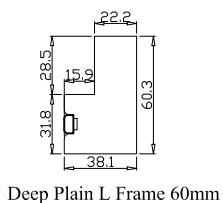

Rail Size(上下板尺寸): 427.5mm, 522mm, 417.5mm

Order No(订单号): ABAC 0907-24

Item(序号): 2

Room(房间号): LIV BAY CEN

Louvre Size(叶片类型): 76mm

8

8

NOTES:

Louvre Quantity(叶片数量): 16

Louvre Size(叶片尺寸): 226.3mm

Rail Size(上下板尺寸): 278mm

Order No(订单号): ABAC 0907-24

Item(序号): 3

Room(房间号): LIV BAY R

Louvre Size(叶片类型): 76mm

Deep Plain L Frame 60mm

Tilt rod type(拉杆类型): Easy tilt rod(齿条拉杆)

Louvre Quantity(叶片数量): 12

Louvre Size(叶片尺寸): 478.3mm

Rail Size(上下板尺寸): 530mm

Order No(订单号): ABAC 0907-24

Item(序号): 4

Room(房间号): WC

Louvre Size(叶片类型): 76mm

Item(序号): 5

Room(房间号): LAND

Louvre Size(叶片类型): 76mm

Deep Plain L Frame 60mm

Open First

7

7

NOTES: