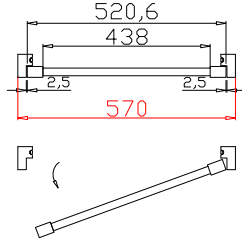

7

7

NOTES:

Shutter Color: Timeless White(覆盖色)

Hinges Color: White(白色)

Qty(数量): 1

Material(材质): Balmoral Pine Wood(松木)

Configuration(窗扇结构): R,IN, 4Side, 41.3mm Butt, Deep Plain L Frame 60mm

Tilt rod type(拉杆类型): Easy tilt rod(齿条拉杆)

Louvre Quantity(叶片数量): 14

Louvre Size(叶片尺寸): 436.3mm

Rail Size(上下板尺寸): 488mm

Order No(订单号): ABAC 0907-24

Item(序号): 9

Room(房间号): ENSUITE

Louvre Size(叶片类型): 76mm