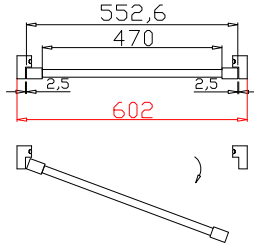

4

8

NOTES:

Shutter Color: Timeless White(覆盖色)

Hinges Color: White(白色)

Qty(数量): 1

Material(材质): Balmoral Pine Wood(松木)

Configuration(窗扇结构): L,IN, 4Side, 41.3mm Butt, Deep Plain L Frame 60mm

Tilt rod type(拉杆类型): Easy tilt rod(齿条拉杆)

Louvre Quantity(叶片数量): 12

Louvre Size(叶片尺寸): 468.3mm

Rail Size(上下板尺寸): 520mm

Order No(订单号): ABAC 0907-24

Item(序号): 5

Room(房间号): LAND

Louvre Size(叶片类型): 76mm