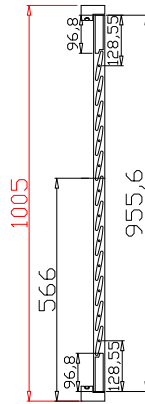

Rail Size(上下板尺寸): 427.5mm, 522mm, 417.5mm

Order No(订单号): ABAC 0907-24

Item(序号): 2

Room(房间号): LIV BAY CEN

Louvre Size(叶片类型): 76mm

8

8

NOTES:

Louvre Quantity(叶片数量): 16

Louvre Size(叶片尺寸): 226.3mm

Rail Size(上下板尺寸): 278mm

Order No(订单号): ABAC 0907-24

Item(序号): 3

Room(房间号): LIV BAY R

Louvre Size(叶片类型): 76mm

Deep Plain L Frame 60mm

Tilt rod type(拉杆类型): Easy tilt rod(齿条拉杆)

Louvre Quantity(叶片数量): 12

Louvre Size(叶片尺寸): 478.3mm

Rail Size(上下板尺寸): 530mm

Order No(订单号): ABAC 0907-24

Item(序号): 4

Room(房间号): WC

Louvre Size(叶片类型): 76mm

Louvre Size(叶片尺寸): 426.3mm

Rail Size(上下板尺寸): 478mm

Order No(订单号): ABAC 0907-24

Item(序号): 10

Room(房间号): BATH

Louvre Size(叶片类型): 76mm

Deep Plain L Frame 60mm