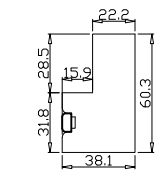

Configuration(窗扇结构): L,IN, 4Side, 41.3mm Butt, Deep Plain L Frame 60mm

Tilt rod type(拉杆类型): Easy tilt rod(齿条拉杆)

Louvre Quantity(叶片数量): 12

Louvre Size(叶片尺寸): 468.3mm

Rail Size(上下板尺寸): 520mm

Order No(订单号): ABAC 0907-24

Item(序号): 5

Room(房间号): LAND

Louvre Size(叶片类型): 76mm

Deep Plain L Frame 60mm

Open First

7

7

NOTES:

Louvre Quantity(叶片数量): 28

Louvre Size(叶片尺寸): 470.45mm

Rail Size(上下板尺寸): 522.15mm

窗扇左压右，左扇先打开

Order No(订单号): ABAC 0907-24

Item(序号): 6

Room(房间号): REAR BED

Louvre Size(叶片类型): 76mm

Louvre Size(叶片尺寸): 426.3mm

Rail Size(上下板尺寸): 478mm

Order No(订单号): ABAC 0907-24

Item(序号): 10

Room(房间号): BATH

Louvre Size(叶片类型): 76mm

Deep Plain L Frame 60mm