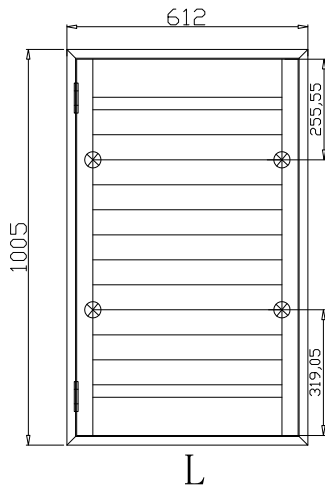

Rail Size(上下板尺寸): 427.5mm, 522mm, 417.5mm

Order No(订单号): ABAC 0907-24

Item(序号): 2

Room(房间号): LIV BAY CEN

Louvre Size(叶片类型): 76mm

8

8

NOTES:

Louvre Quantity(叶片数量): 16

Louvre Size(叶片尺寸): 226.3mm

Rail Size(上下板尺寸): 278mm

Order No(订单号): ABAC 0907-24

Item(序号): 3

Room(房间号): LIV BAY R

Louvre Size(叶片类型): 76mm

Deep Plain L Frame 60mm

Tilt rod type(拉杆类型): Easy tilt rod(齿条拉杆)

Louvre Quantity(叶片数量): 12

Louvre Size(叶片尺寸): 478.3mm

Rail Size(上下板尺寸): 530mm

Order No(订单号): ABAC 0907-24

Item(序号): 4

Room(房间号): WC

Louvre Size(叶片类型): 76mm

Louvre Size(叶片尺寸): 426.3mm

Rail Size(上下板尺寸): 478mm

Order No(订单号): ABAC 0907-24

Item(序号): 10

Room(房间号): BATH

Louvre Size(叶片类型): 76mm

Deep Plain L Frame 60mm