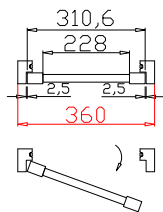

Qty(数量): 1

Material(材质): Balmoral Pine Wood(松木)

Configuration(窗扇结构): LTLTR, IN, 4Side, 41.3mm Butt, Deep Plain L Frame 60mm

Tilt rod type(拉杆类型): Easy tilt rod(齿条拉杆)

Louvre Quantity(叶片数量): 16, 16, 16

Louvre Size(叶片尺寸): 375.8mm, 470.3mm, 365.8mm

Rail Size(上下板尺寸): 427.5mm, 522mm, 417.5mm

Order No(订单号): ABAC 0907-24

Item(序号): 2

Room(房间号): LIV BAY CEN

Louvre Size(叶片类型): 76mm

8

8

NOTES:

Louvre Quantity(叶片数量): 16

Louvre Size(叶片尺寸): 226.3mm

Rail Size(上下板尺寸): 278mm

Order No(订单号): ABAC 0907-24

Item(序号): 3

Room(房间号): LIV BAY R

Louvre Size(叶片类型): 76mm

Deep Plain L Frame 60mm

Louvre Size(叶片尺寸): 426.3mm

Rail Size(上下板尺寸): 478mm

Order No(订单号): ABAC 0907-24

Item(序号): 10

Room(房间号): BATH

Louvre Size(叶片类型): 76mm

Deep Plain L Frame 60mm