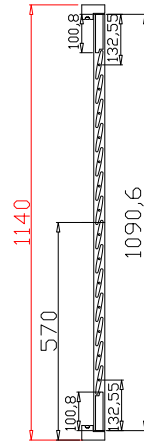

7

7

NOTES:

Shutter Color: Timeless White(覆盖色)

Hinges Color: White(白色)

Qty(数量): 1

Material(材质): Balmoral Pine Wood(松木)

Configuration(窗扇结构): R,IN, 4Side, 41.3mm Butt, Deep Plain L Frame 60mm

Tilt rod type(拉杆类型): Easy tilt rod(齿条拉杆)

Louvre Quantity(叶片数量): 14

Louvre Size(叶片尺寸): 436.3mm

Rail Size(上下板尺寸): 488mm

Order No(订单号): ABAC 0907-24

Item(序号): 9

Room(房间号): ENSUITE

Louvre Size(叶片类型): 76mm