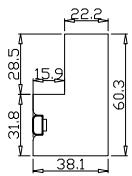

8

8

Deep Plain L Frame 60mm

Light Bar: 60*60*1298 (mm)*2
 20*4*1320 (mm)*2
 20*4*1200 (mm)*20
 20*4*1600 (mm)*2
 20*4*1000 (mm)*12
 Timeless White(覆盖色)

NOTES:

Shutter Color: Timeless White(覆盖色)

Hinges Color: White(白色)

Qty(数量): 1

Material(材质): Balmoral Pine Wood(松木)

Configuration(窗扇结构): R,IN, 4Side, 41.3mm Butt, Deep Plain L Frame 60mm

Tilt rod type(拉杆类型): Easy tilt rod(齿条拉杆)

Louvre Quantity(叶片数量): 16

Louvre Size(叶片尺寸): 221.3mm

Rail Size(上下板尺寸): 427.5mm, 522mm, 417.5mm

Order No(订单号): ABAC 0907-24

Item(序号): 2

Room(房间号): LIV BAY CEN

Louvre Size(叶片类型): 76mm

8

8

NOTES:

Louvre Quantity(叶片数量): 16

Louvre Size(叶片尺寸): 226.3mm

Rail Size(上下板尺寸): 278mm

Order No(订单号): ABAC 0907-24

Item(序号): 3

Room(房间号): LIV BAY R

Louvre Size(叶片类型): 76mm

Deep Plain L Frame 60mm