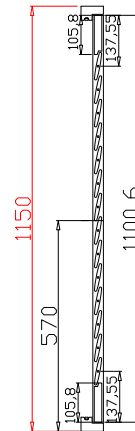

Configuration(窗扇结构): L/R,IN, 4Side, 41.3mm Rabete, Deep Plain L Frame 60mm

Tilt rod type(拉杆类型): Easy tilt rod(齿条拉杆)

Louvre Quantity(叶片数量): 28

Louvre Size(叶片尺寸): 466.45mm

Rail Size(上下板尺寸): 518.15mm

Order No(订单号): ABAC 0907-24

Item(序号): 7

Room(房间号): FBR

Louvre Size(叶片类型): 76mm

Deep Plain L Frame 60mm

Open First

7

7

NOTES:

Louvre Quantity(叶片数量): 28

Louvre Size(叶片尺寸): 469.95mm

Rail Size(上下板尺寸): 521.65mm

窗扇左压右，左扇先打开

Order No(订单号): ABAC 0907-24

Item(序号): 8

Room(房间号): FBL

Louvre Size(叶片类型): 76mm

Louvre Size(叶片尺寸): 426.3mm

Rail Size(上下板尺寸): 478mm

Order No(订单号): ABAC 0907-24

Item(序号): 10

Room(房间号): BATH

Louvre Size(叶片类型): 76mm

Deep Plain L Frame 60mm