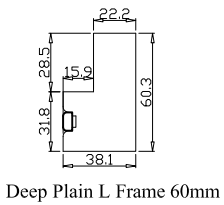

Deep Plain L Frame 60mm