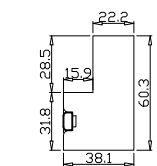

Item(序号): 7

Room(房间号): FBR

Louvre Size(叶片类型): 76mm

Deep Plain L Frame 60mm

Open First

7

7

NOTES:

Louvre Quantity(叶片数量): 28

Louvre Size(叶片尺寸): 469.95mm

Rail Size(上下板尺寸): 521.65mm

窗扇左压右，左扇先打开

Order No(订单号): ABAC 0907-24

Item(序号): 8

Room(房间号): FBL

Louvre Size(叶片类型): 76mm

Configuration(窗扇结构): R,IN, 4Side, 41.3mm Butt, Deep Plain L Frame 60mm

Tilt rod type(拉杆类型): Easy tilt rod(齿条拉杆)

Louvre Quantity(叶片数量): 14

Louvre Size(叶片尺寸): 436.3mm

Rail Size(上下板尺寸): 488mm

Order No(订单号): ABAC 0907-24

Louvre Size(叶片尺寸): 426.3mm

Rail Size(上下板尺寸): 478mm

Order No(订单号): ABAC 0907-24

Item(序号): 10

Room(房间号): BATH

Louvre Size(叶片类型): 76mm

Deep Plain L Frame 60mm