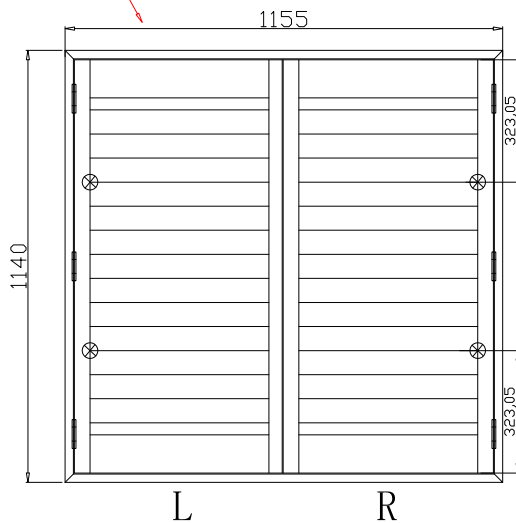

Configuration(窗扇结构): L,IN, 4Side, 41.3mm Butt, Deep Plain L Frame 60mm

Tilt rod type(拉杆类型): Easy tilt rod(齿条拉杆)

Louvre Quantity(叶片数量): 12

Louvre Size(叶片尺寸): 468.3mm

Rail Size(上下板尺寸): 520mm

Order No(订单号): ABAC 0907-24

Item(序号): 5

Room(房间号): LAND

Louvre Size(叶片类型): 76mm

Deep Plain L Frame 60mm

Open First

7

7

NOTES: