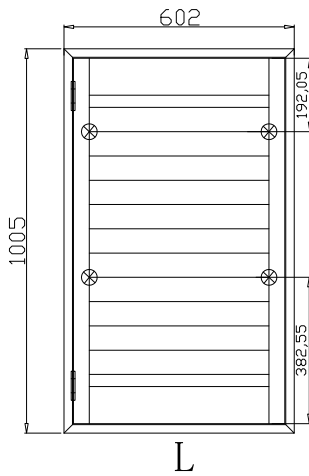

4

8

NOTES:

Shutter Color: Timeless White(覆盖色)

Hinges Color: White(白色)

Qty(数量): 1

Material(材质): Balmoral Pine Wood(松木)

Configuration(窗扇结构): L,IN, 4Side, 41.3mm Butt, Deep Plain L Frame 60mm

Tilt rod type(拉杆类型): Easy tilt rod(齿条拉杆)

Louvre Quantity(叶片数量): 12

Louvre Size(叶片尺寸): 468.3mm

Rail Size(上下板尺寸): 520mm

Order No(订单号): ABAC 0907-24

Item(序号): 5

Room(房间号): LAND

Louvre Size(叶片类型): 76mm