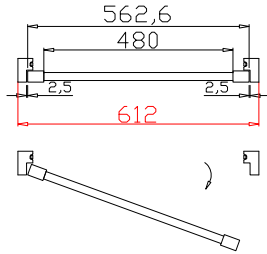

Rail Size(上下板尺寸): 427.5mm, 522mm, 417.5mm

Order No(订单号): ABAC 0907-24

Item(序号): 2

Room(房间号): LIV BAY CEN

Louvre Size(叶片类型): 76mm

8

8

NOTES:

Louvre Quantity(叶片数量): 16

Louvre Size(叶片尺寸): 226.3mm

Rail Size(上下板尺寸): 278mm

Order No(订单号): ABAC 0907-24

Item(序号): 3

Room(房间号): LIV BAY R

Louvre Size(叶片类型): 76mm

Deep Plain L Frame 60mm

Tilt rod type(拉杆类型): Easy tilt rod(齿条拉杆)

Louvre Quantity(叶片数量): 12

Louvre Size(叶片尺寸): 478.3mm

Rail Size(上下板尺寸): 530mm

Order No(订单号): ABAC 0907-24

Item(序号): 4

Room(房间号): WC

Louvre Size(叶片类型): 76mm

Louvre Size(叶片尺寸): 426.3mm

Rail Size(上下板尺寸): 478mm

Order No(订单号): ABAC 0907-24

Item(序号): 10

Room(房间号): BATH

Louvre Size(叶片类型): 76mm

Deep Plain L Frame 60mm