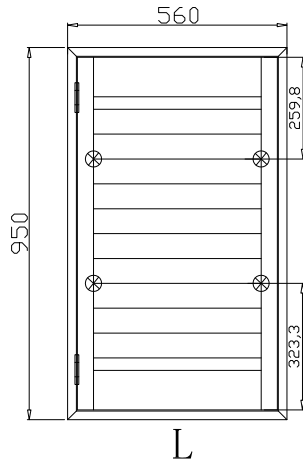

Louvre Quantity(叶片数量): 28

Louvre Size(叶片尺寸): 469.95mm

Rail Size(上下板尺寸): 521.65mm

窗扇左压右，左扇先打开

Order No(订单号): ABAC 0907-24

Item(序号): 8

Room(房间号): FBL

Louvre Size(叶片类型): 76mm

Configuration(窗扇结构): R,IN, 4Side, 41.3mm Butt, Deep Plain L Frame 60mm

Tilt rod type(拉杆类型): Easy tilt rod(齿条拉杆)

Louvre Quantity(叶片数量): 14

Louvre Size(叶片尺寸): 436.3mm

Rail Size(上下板尺寸): 488mm

Order No(订单号): ABAC 0907-24

Item(序号): 9

Room(房间号): ENSUITE

Louvre Size(叶片类型): 76mm

Deep Plain L Frame 60mm

5

6

NOTES:

Shutter Color: Timeless White(覆盖色)

Louvre Size(叶片尺寸): 426.3mm

Rail Size(上下板尺寸): 478mm

Order No(订单号): ABAC 0907-24

Item(序号): 10

Room(房间号): BATH

Louvre Size(叶片类型): 76mm

Deep Plain L Frame 60mm