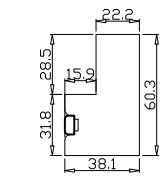

Louvre Quantity(叶片数量): 16

Louvre Size(叶片尺寸): 226.3mm

Rail Size(上下板尺寸): 278mm

Order No(订单号): ABAC 0907-24

Item(序号): 3

Room(房间号): LIV BAY R

Louvre Size(叶片类型): 76mm

Deep Plain L Frame 60mm

Louvre Quantity(叶片数量): 28

Louvre Size(叶片尺寸): 470.45mm

Rail Size(上下板尺寸): 522.15mm

窗扇左压右，左扇先打开

Order No(订单号): ABAC 0907-24

Item(序号): 6

Room(房间号): REAR BED

Louvre Size(叶片类型): 76mm

Louvre Quantity(叶片数量): 28

Louvre Size(叶片尺寸): 469.95mm

Rail Size(上下板尺寸): 521.65mm

窗扇左压右，左扇先打开

Order No(订单号): ABAC 0907-24

Item(序号): 8

Room(房间号): FBL

Louvre Size(叶片类型): 76mm

Louvre Size(叶片尺寸): 426.3mm

Rail Size(上下板尺寸): 478mm

Order No(订单号): ABAC 0907-24

Item(序号): 10

Room(房间号): BATH

Louvre Size(叶片类型): 76mm

Deep Plain L Frame 60mm