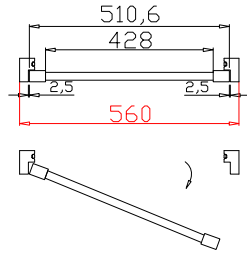

5

6

NOTES:

Shutter Color: Timeless White(覆盖色)

Hinges Color: White(白色)

Qty(数量): 1

Material(材质): Balmoral Pine Wood(松木)

Configuration(窗扇结构): L,IN, 4Side, 41.3mm Butt, Deep Plain L Frame 60mm

Tilt rod type(拉杆类型): Easy tilt rod(齿条拉杆)

Louvre Quantity(叶片数量): 11

Louvre Size(叶片尺寸): 426.3mm

Rail Size(上下板尺寸): 478mm

Order No(订单号): ABAC 0907-24

Item(序号): 10

Room(房间号): BATH

Louvre Size(叶片类型): 76mm