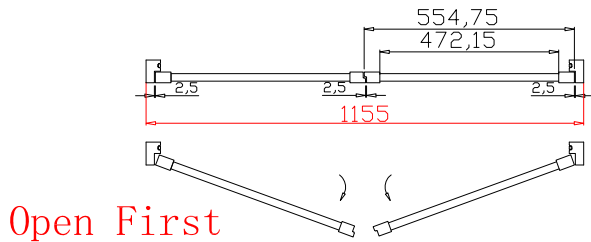

Configuration(窗扇结构): L,IN, 4Side, 41.3mm Butt, Deep Plain L Frame 60mm

Tilt rod type(拉杆类型): Easy tilt rod(齿条拉杆)

Louvre Quantity(叶片数量): 12

Louvre Size(叶片尺寸): 468.3mm

Rail Size(上下板尺寸): 520mm

Order No(订单号): ABAC 0907-24

Item(序号): 5

Room(房间号): LAND

Louvre Size(叶片类型): 76mm

Deep Plain L Frame 60mm

Open First

7

7

NOTES: