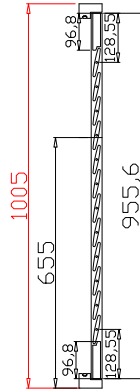

4

8

NOTES:

Shutter Color: Timeless White(覆盖色)

Hinges Color: White(白色)

Qty(数量): 1

Material(材质): Balmoral Pine Wood(松木)

Configuration(窗扇结构): L,IN, 4Side, 41.3mm Butt, Deep Plain L Frame 60mm

Tilt rod type(拉杆类型): Easy tilt rod(齿条拉杆)

Louvre Quantity(叶片数量): 12

Louvre Size(叶片尺寸): 468.3mm

Rail Size(上下板尺寸): 520mm

Order No(订单号): ABAC 0907-24

Item(序号): 5

Room(房间号): LAND

Louvre Size(叶片类型): 76mm