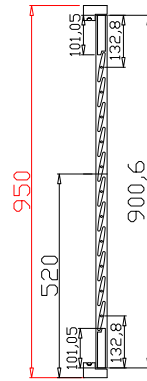

5

6

NOTES:

Shutter Color: Timeless White(覆盖色)

Hinges Color: White(白色)

Qty(数量): 1

Material(材质): Balmoral Pine Wood(松木)

Configuration(窗扇结构): L,IN, 4Side, 41.3mm Butt, Deep Plain L Frame 60mm

Tilt rod type(拉杆类型): Easy tilt rod(齿条拉杆)

Louvre Quantity(叶片数量): 11

Louvre Size(叶片尺寸): 426.3mm

Rail Size(上下板尺寸): 478mm

Order No(订单号): ABAC 0907-24

Item(序号): 10

Room(房间号): BATH

Louvre Size(叶片类型): 76mm