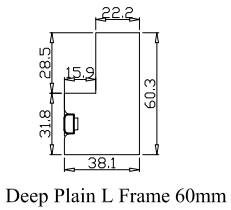

Louvre Quantity(叶片数量): 16

Louvre Size(叶片尺寸): 226.3mm

Rail Size(上下板尺寸): 278mm

Order No(订单号): ABAC 0907-24

Item(序号): 3

Room(房间号): LIV BAY R

Louvre Size(叶片类型): 76mm

Deep Plain L Frame 60mm

Tilt rod type(拉杆类型): Easy tilt rod(齿条拉杆)

Louvre Quantity(叶片数量): 12

Louvre Size(叶片尺寸): 478.3mm

Rail Size(上下板尺寸): 530mm

Order No(订单号): ABAC 0907-24

Item(序号): 4

Room(房间号): WC

Louvre Size(叶片类型): 76mm

Configuration(窗扇结构): L,IN, 4Side, 41.3mm Butt, Deep Plain L Frame 60mm

Tilt rod type(拉杆类型): Easy tilt rod(齿条拉杆)

Louvre Quantity(叶片数量): 12

Louvre Size(叶片尺寸): 468.3mm

Rail Size(上下板尺寸): 520mm

Order No(订单号): ABAC 0907-24

Item(序号): 5

Room(房间号): LAND

Louvre Size(叶片类型): 76mm

Deep Plain L Frame 60mm

Open First

7

7

NOTES: