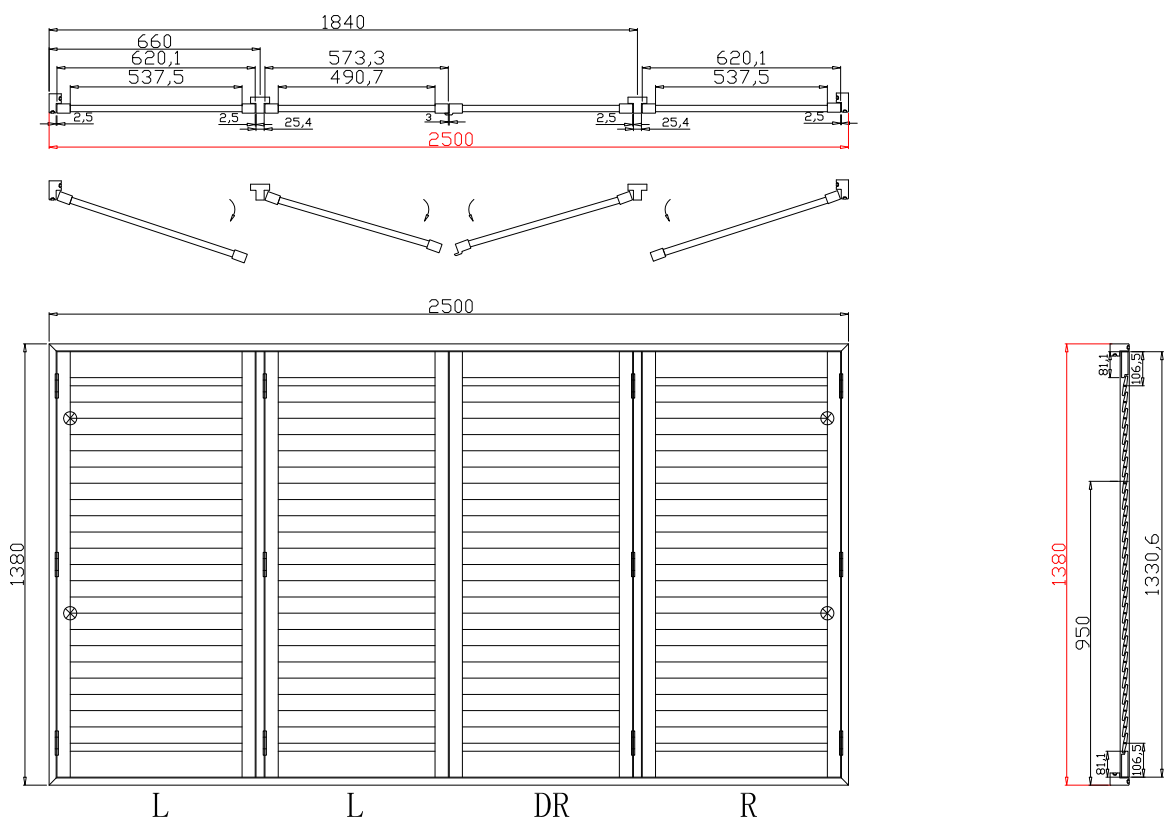

Tilt rod type(拉杆类型): Easy tilt rod(齿条拉杆)

Louvre Quantity(叶片数量): 44,44

Louvre Size(叶片尺寸): 452.8mm,489mm

Rail Size(上下板尺寸): 504.5mm,540.7mm

Order No(订单号):SUS 25 Foster

Item(序号): 1

Room(房间号):Lounge

Louvre Size(叶片类型): 64mm

Light Bar: 4*60*1400 (mm)*2
4*20*1400 (mm)*2
D&G Cream(覆盖色)

6

17

NOTES:

Shutter Color:D&G Cream(覆盖色)

Hinges Color:Bisque(素瓷色)

Qty(数量): 1

Material(材质): Balmoral Pine Wood(松木)

Configuration(窗扇结构): LTL-DRTR,IN, 4Side, 41.3mm Astrigal, Double Insert L Frame 60mm

Tilt rod type(拉杆类型): Easy tilt rod(齿条拉杆)

Louvre Quantity(叶片数量): 46,46

Louvre Size(叶片尺寸): 535.8mm,489mm

Rail Size(上下板尺寸): 587.5mm,540.7mm

Order No(订单号):SUS 25 Foster

Item(序号): 2

Room(房间号):Bedroom

Louvre Size(叶片类型): 64mm

T-Post-46.5

Double Insert L Frame 60mm