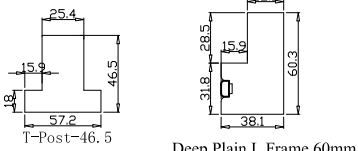

Tilt rod type(拉杆类型): Easy tilt rod(齿条拉杆)

Louvre Quantity(叶片数量): 44,44

Louvre Size(叶片尺寸): 452.8mm,489mm

Rail Size(上下板尺寸): 504.5mm,540.7mm

Order No(订单号):SUS 25 Foster

Item(序号): 1

Room(房间号):Lounge

Louvre Size(叶片类型): 64mm

Light Bar: 4*60*1400 (mm)*2
4*20*1400 (mm)*2
D&G Cream(覆盖色)

6

17

NOTES:

Shutter Color:D&G Cream(覆盖色)

Hinges Color:Bisque(素瓷色)

Qty(数量): 1

Material(材质): Balmoral Pine Wood(松木)

Configuration(窗扇结构): LTL-DRTR,IN, 4Side, 41.3mm Astrigal, Double Insert L Frame 60mm

Tilt rod type(拉杆类型): Easy tilt rod(齿条拉杆)

Louvre Quantity(叶片数量): 46,46

Louvre Size(叶片尺寸): 535.8mm,489mm

Rail Size(上下板尺寸): 587.5mm,540.7mm

Order No(订单号):SUS 25 Foster

Item(序号): 2

Room(房间号):Bedroom

Louvre Size(叶片类型): 64mm

T-Post-46.5

Double Insert L Frame 60mm