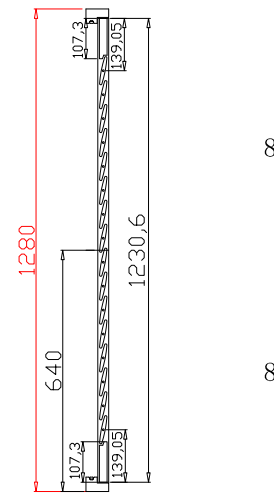

NOTES:

Shutter Color:Timeless White(覆盖色)

Hinges Color:White(白色)

Qty(数量): 1

Material(材质): Balmoral Pine Wood(松木)

Configuration(窗扇结构): LD-R,IN, 4Side, 41.3mm Astrigal, Deep Plain L Frame 60mm

Tilt rod type(拉杆类型): Easy tilt rod(齿条拉杆)

Louvre Quantity(叶片数量): 32

Louvre Size(叶片尺寸): 538.5mm

Rail Size(上下板尺寸): 590.2mm

窗扇左压右，左扇先打开

Order No(订单号):SUS 24 Moore

Item(序号): 3

Room(房间号):Landing

Louvre Size(叶片类型): 76mm