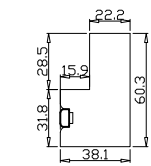

Louvre Quantity(叶片数量): 48

Louvre Size(叶片尺寸): 554.1mm

Rail Size(上下板尺寸): 605.8mm

Order No(订单号): SUS 24 Moore

Item(序号): 1

Room(房间号): D.Room

Louvre Size(叶片类型): 76mm

NOTES:

Louvre Quantity(叶片数量): 32

Louvre Size(叶片尺寸): 536.5mm

Rail Size(上下板尺寸): 588.2mm

窗扇左压右，左扇先打开

Order No(订单号): SUS 24 Moore

Item(序号): 2

Room(房间号): kitchen

Louvre Size(叶片类型): 76mm

Tilt rod type(拉杆类型): Easy tilt rod(齿条拉杆)

Louvre Quantity(叶片数量): 48

Louvre Size(叶片尺寸): 555.4mm

Rail Size(上下板尺寸): 607.1mm

Order No(订单号): SUS 24 Moore

Item(序号): 5

Room(房间号): Main bedroom

Louvre Size(叶片类型): 76mm

Tilt rod type(拉杆类型): Easy tilt rod(齿条拉杆)

Louvre Quantity(叶片数量): 32

Louvre Size(叶片尺寸): 539.5mm

Rail Size(上下板尺寸): 591.2mm

Order No(订单号): SUS 24 Moore

Item(序号): 6

Room(房间号): Study

Louvre Size(叶片类型): 76mm