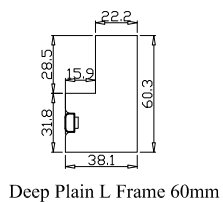

Louvre Quantity(叶片数量): 32

Louvre Size(叶片尺寸): 536.5mm

Rail Size(上下板尺寸): 588.2mm

窗扇左压右，左扇先打开

Order No(订单号): SUS 24 Moore

Item(序号): 2

Room(房间号): kitchen

Louvre Size(叶片类型): 76mm

Tilt rod type(拉杆类型): Easy tilt rod(齿条拉杆)

Louvre Quantity(叶片数量): 32

Louvre Size(叶片尺寸): 538.5mm

Rail Size(上下板尺寸): 590.2mm

窗扇左压右，左扇先打开

Order No(订单号):SUS 24 Moore

Item(序号): 3

Room(房间号):Landing

Louvre Size(叶片类型): 76mm

Deep Plain L Frame 60mm

NOTES:

Shutter Color: Timeless White(覆盖色)

Hinges Color: White(白色)

Qty(数量): 1

Material(材质): Balmoral Pine Wood(松木)

Configuration(窗扇结构): L-DR,IN, 4Side, 41.3mm Astrigal, Deep Plain L Frame 60mm

Tilt rod type(拉杆类型): Easy tilt rod(齿条拉杆)

Louvre Quantity(叶片数量): 32

Louvre Size(叶片尺寸): 534.5mm

Rail Size(上下板尺寸): 586.2mm

Order No(订单号): SUS 24 Moore

Item(序号): 4

Room(房间号): Spare bedroom

Louvre Size(叶片类型): 76mm