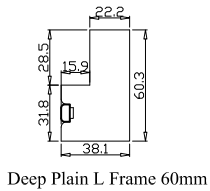

Louvre Quantity(叶片数量): 48

Louvre Size(叶片尺寸): 554.1mm

Rail Size(上下板尺寸): 605.8mm

Order No(订单号): SUS 24 Moore

Item(序号): 1

Room(房间号): D.Room

Louvre Size(叶片类型): 76mm

NOTES:

Louvre Quantity(叶片数量): 32

Louvre Size(叶片尺寸): 536.5mm

Rail Size(上下板尺寸): 588.2mm

窗扇左压右，左扇先打开

Order No(订单号): SUS 24 Moore

Item(序号): 2

Room(房间号): kitchen

Louvre Size(叶片类型): 76mm

Tilt rod type(拉杆类型): Easy tilt rod(齿条拉杆)

Louvre Quantity(叶片数量): 32

Louvre Size(叶片尺寸): 538.5mm

Rail Size(上下板尺寸): 590.2mm

窗扇左压右，左扇先打开

Order No(订单号):SUS 24 Moore

Item(序号): 3

Room(房间号):Landing

Tilt rod type(拉杆类型): Easy tilt rod(齿条拉杆)

Louvre Quantity(叶片数量): 48

Louvre Size(叶片尺寸): 555.4mm

Rail Size(上下板尺寸): 607.1mm

Order No(订单号): SUS 24 Moore

Item(序号): 5

Room(房间号): Main bedroom

Louvre Size(叶片类型): 76mm