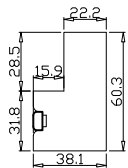

Louvre Quantity(叶片数量): 48

Louvre Size(叶片尺寸): 554.1mm

Rail Size(上下板尺寸): 605.8mm

Order No(订单号): SUS 24 Moore

Item(序号): 1

Room(房间号): D.Room

Louvre Size(叶片类型): 76mm

NOTES:

Louvre Quantity(叶片数量): 32

Louvre Size(叶片尺寸): 536.5mm

Rail Size(上下板尺寸): 588.2mm

窗扇左压右，左扇先打开

Order No(订单号): SUS 24 Moore

Item(序号): 2

Room(房间号): kitchen

Louvre Size(叶片类型): 76mm

Tilt rod type(拉杆类型): Easy tilt rod(齿条拉杆)

Louvre Quantity(叶片数量): 32

Louvre Size(叶片尺寸): 538.5mm

Rail Size(上下板尺寸): 590.2mm

窗扇左压右，左扇先打开

Order No(订单号):SUS 24 Moore

Item(序号): 3

Room(房间号):Landing

Tilt rod type(拉杆类型): Easy tilt rod(齿条拉杆)

Louvre Quantity(叶片数量): 48

Louvre Size(叶片尺寸): 555.4mm

Rail Size(上下板尺寸): 607.1mm

Order No(订单号): SUS 24 Moore

Item(序号): 5

Room(房间号): Main bedroom

Louvre Size(叶片类型): 76mm