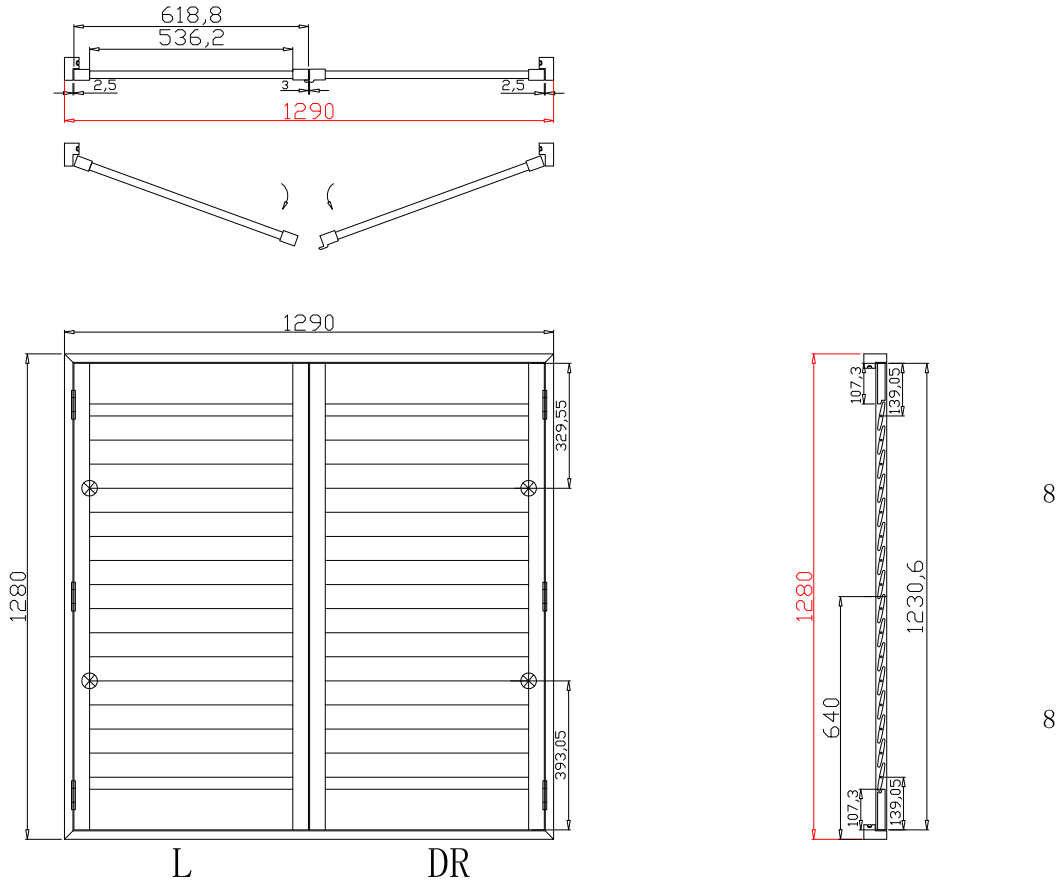

NOTES:

Shutter Color: Timeless White(覆盖色)

Hinges Color: White(白色)

Qty(数量): 1

Material(材质): Balmoral Pine Wood(松木)

Configuration(窗扇结构): L-DR,IN, 4Side, 41.3mm Astrigal, Deep Plain L Frame 60mm

Tilt rod type(拉杆类型): Easy tilt rod(齿条拉杆)

Louvre Quantity(叶片数量): 32

Louvre Size(叶片尺寸): 534.5mm

Rail Size(上下板尺寸): 586.2mm

Order No(订单号): SUS 24 Moore

Item(序号): 4

Room(房间号): Spare bedroom

Louvre Size(叶片类型): 76mm