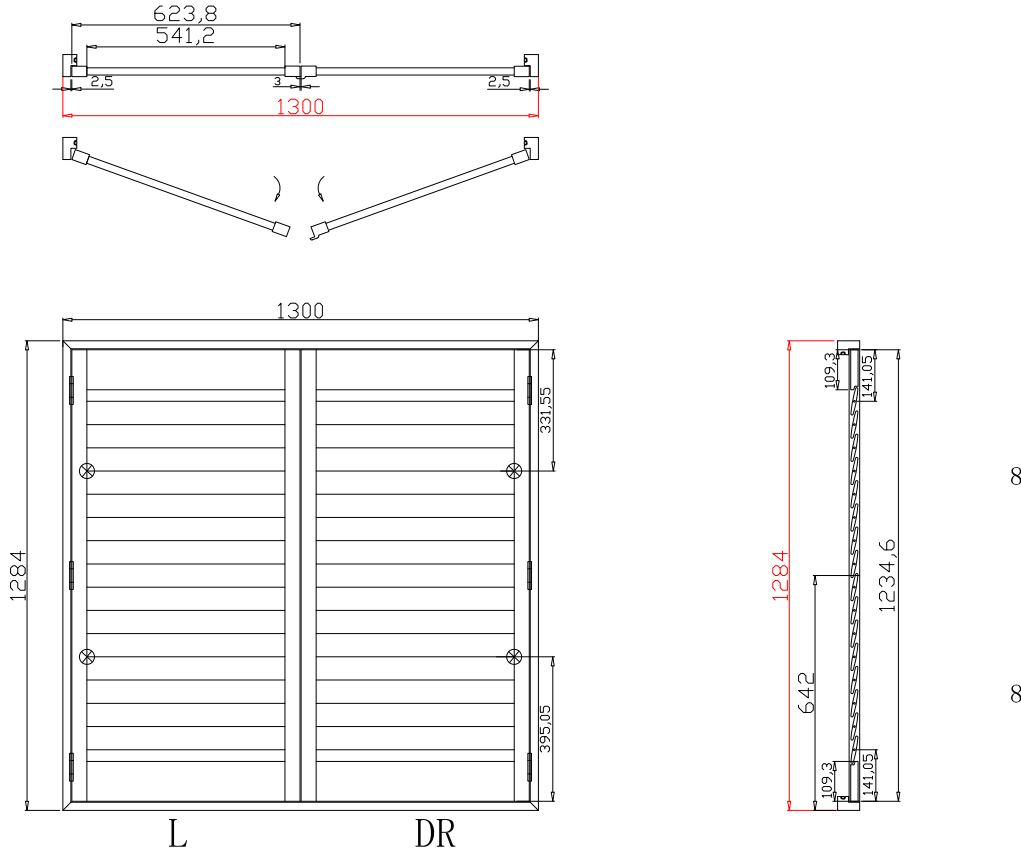

Deep Plain L Frame 60mm

NOTES:

Shutter Color: Timeless White(覆盖色)

Hinges Color: White(白色)

Qty(数量): 1

Material(材质): Balmoral Pine Wood(松木)

Configuration(窗扇结构): L-DR, IN, 4Side, 41.3mm Astrigal, Deep Plain L Frame 60mm

Tilt rod type(拉杆类型): Easy tilt rod(齿条拉杆)

Louvre Quantity(叶片数量): 32

Louvre Size(叶片尺寸): 539.5mm

Rail Size(上下板尺寸): 591.2mm

Order No(订单号): SUS 24 Moore

Item(序号): 6

Room(房间号): Study

Louvre Size(叶片类型): 76mm