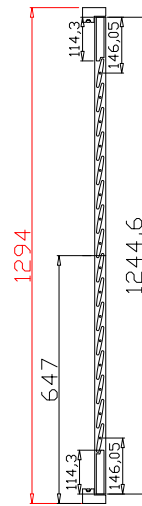

Louvre Quantity(叶片数量): 48

Louvre Size(叶片尺寸): 554.1mm

Rail Size(上下板尺寸): 605.8mm

Order No(订单号): SUS 24 Moore

Item(序号): 1

Room(房间号): D.Room

Louvre Size(叶片类型): 76mm

NOTES:

Louvre Quantity(叶片数量): 32

Louvre Size(叶片尺寸): 536.5mm

Rail Size(上下板尺寸): 588.2mm

窗扇左压右，左扇先打开

Order No(订单号): SUS 24 Moore

Item(序号): 2

Room(房间号): kitchen

Louvre Size(叶片类型): 76mm

Tilt rod type(拉杆类型): Easy tilt rod(齿条拉杆)

Louvre Quantity(叶片数量): 32

Louvre Size(叶片尺寸): 538.5mm

Rail Size(上下板尺寸): 590.2mm

窗扇左压右，左扇先打开

Order No(订单号):SUS 24 Moore

Item(序号): 3

Room(房间号):Landing

Tilt rod type(拉杆类型): Easy tilt rod(齿条拉杆)

Louvre Quantity(叶片数量): 32

Louvre Size(叶片尺寸): 534.5mm

Rail Size(上下板尺寸): 586.2mm

Order No(订单号): SUS 24 Moore

Item(序号): 4

Room(房间号): Spare bedroom

Louvre Size(叶片类型): 76mm