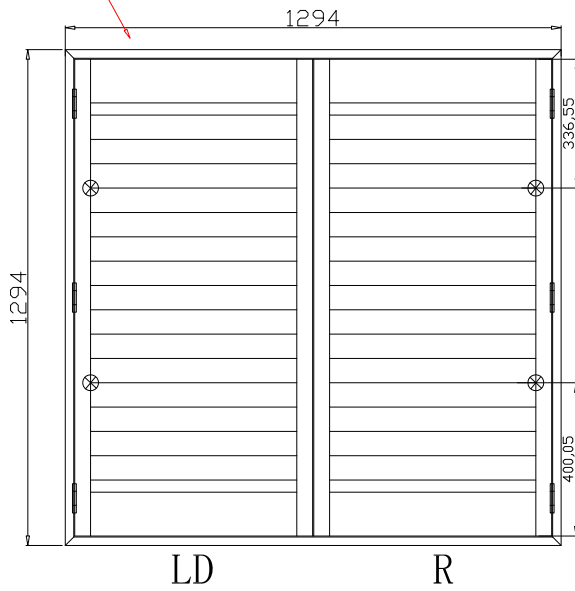

Louvre Quantity(叶片数量): 48

Louvre Size(叶片尺寸): 554.1mm

Rail Size(上下板尺寸): 605.8mm

Order No(订单号): SUS 24 Moore

Item(序号): 1

Room(房间号): D.Room

Louvre Size(叶片类型): 76mm

NOTES:

Louvre Quantity(叶片数量): 32

Louvre Size(叶片尺寸): 536.5mm

Rail Size(上下板尺寸): 588.2mm

窗扇左压右，左扇先打开

Order No(订单号): SUS 24 Moore

Item(序号): 2

Room(房间号): kitchen

Louvre Size(叶片类型): 76mm

Tilt rod type(拉杆类型): Easy tilt rod(齿条拉杆)

Louvre Quantity(叶片数量): 32

Louvre Size(叶片尺寸): 538.5mm

Rail Size(上下板尺寸): 590.2mm

窗扇左压右，左扇先打开

Order No(订单号):SUS 24 Moore

Item(序号): 3

Room(房间号):Landing

Tilt rod type(拉杆类型): Easy tilt rod(齿条拉杆)

Louvre Quantity(叶片数量): 48

Louvre Size(叶片尺寸): 555.4mm

Rail Size(上下板尺寸): 607.1mm

Order No(订单号): SUS 24 Moore

Item(序号): 5

Room(房间号): Main bedroom

Louvre Size(叶片类型): 76mm