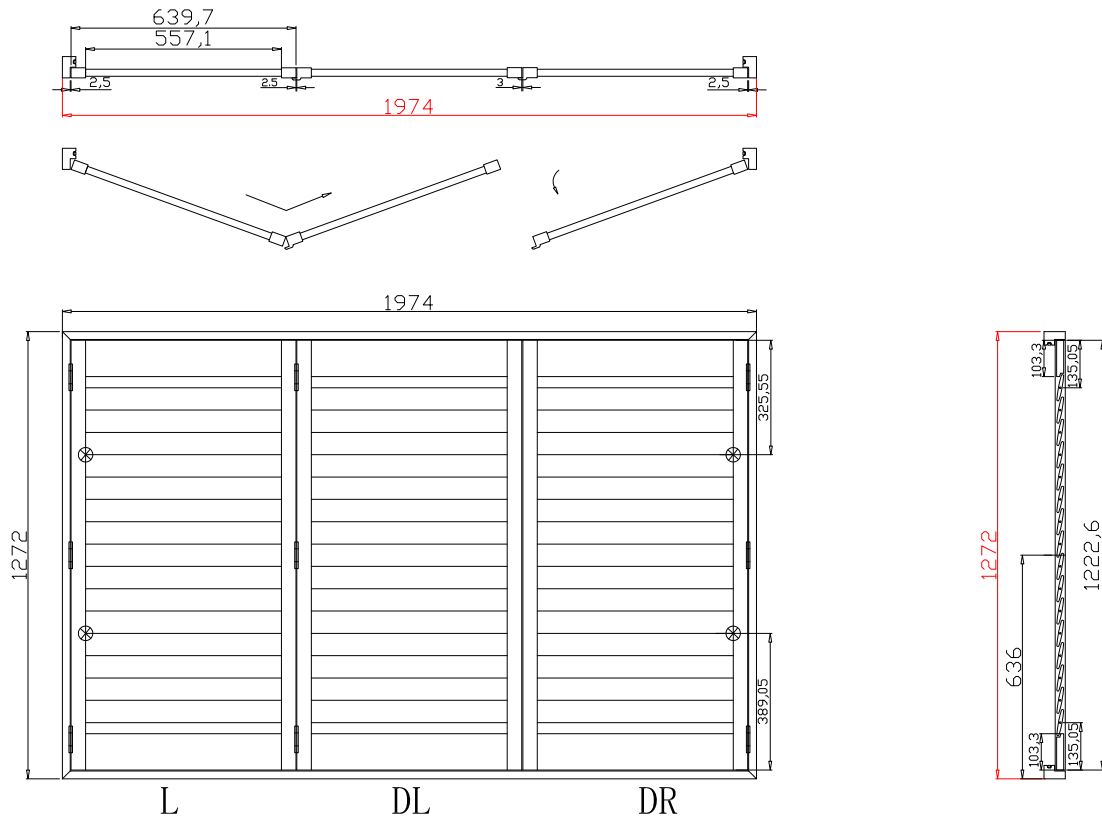

Tilt rod type(拉杆类型): Easy tilt rod(齿条拉杆)

Louvre Quantity(叶片数量): 32

Louvre Size(叶片尺寸): 534.5mm

Rail Size(上下板尺寸): 586.2mm

Order No(订单号): SUS 24 Moore

Item(序号): 4

Room(房间号): Spare bedroom

Louvre Size(叶片类型): 76mm

Tilt rod type(拉杆类型): Easy tilt rod(齿条拉杆)

Louvre Quantity(叶片数量): 48

Louvre Size(叶片尺寸): 555.4mm

Rail Size(上下板尺寸): 607.1mm

Order No(订单号): SUS 24 Moore

Item(序号): 5

Room(房间号): Main bedroom

Louvre Size(叶片类型): 76mm