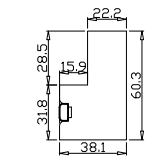

Louvre Quantity(叶片数量): 32

Louvre Size(叶片尺寸): 536.5mm

Rail Size(上下板尺寸): 588.2mm

窗扇左压右，左扇先打开

Order No(订单号): SUS 24 Moore

Item(序号): 2

Room(房间号): kitchen

Louvre Size(叶片类型): 76mm

Tilt rod type(拉杆类型): Easy tilt rod(齿条拉杆)

Louvre Quantity(叶片数量): 32

Louvre Size(叶片尺寸): 534.5mm

Rail Size(上下板尺寸): 586.2mm

Order No(订单号): SUS 24 Moore

Item(序号): 4

Room(房间号): Spare bedroom

Louvre Size(叶片类型): 76mm

Tilt rod type(拉杆类型): Easy tilt rod(齿条拉杆)

Louvre Quantity(叶片数量): 48

Louvre Size(叶片尺寸): 555.4mm

Rail Size(上下板尺寸): 607.1mm

Order No(订单号): SUS 24 Moore

Item(序号): 5

Room(房间号): Main bedroom

Louvre Size(叶片类型): 76mm

Tilt rod type(拉杆类型): Easy tilt rod(齿条拉杆)

Louvre Quantity(叶片数量): 32

Louvre Size(叶片尺寸): 539.5mm

Rail Size(上下板尺寸): 591.2mm

Order No(订单号): SUS 24 Moore

Item(序号): 6

Room(房间号): Study

Louvre Size(叶片类型): 76mm