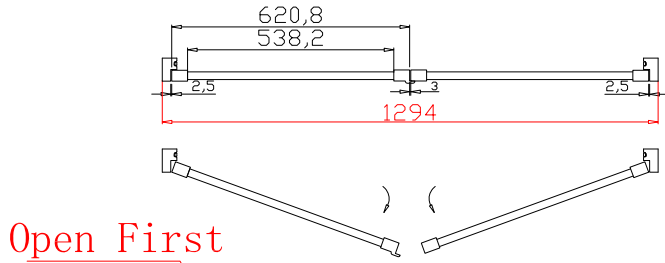

Louvre Quantity(叶片数量): 48

Louvre Size(叶片尺寸): 554.1mm

Rail Size(上下板尺寸): 605.8mm

Order No(订单号): SUS 24 Moore

Item(序号): 1

Room(房间号): D.Room

Louvre Size(叶片类型): 76mm

NOTES:

Louvre Quantity(叶片数量): 32

Louvre Size(叶片尺寸): 536.5mm

Rail Size(上下板尺寸): 588.2mm

窗扇左压右，左扇先打开

Order No(订单号): SUS 24 Moore

Item(序号): 2

Room(房间号): kitchen

Louvre Size(叶片类型): 76mm

Tilt rod type(拉杆类型): Easy tilt rod(齿条拉杆)

Louvre Quantity(叶片数量): 32

Louvre Size(叶片尺寸): 538.5mm

Rail Size(上下板尺寸): 590.2mm

窗扇左压右，左扇先打开

Order No(订单号):SUS 24 Moore

Item(序号): 3

Room(房间号):Landing

Tilt rod type(拉杆类型): Easy tilt rod(齿条拉杆)

Louvre Quantity(叶片数量): 48

Louvre Size(叶片尺寸): 555.4mm

Rail Size(上下板尺寸): 607.1mm

Order No(订单号): SUS 24 Moore

Item(序号): 5

Room(房间号): Main bedroom

Louvre Size(叶片类型): 76mm