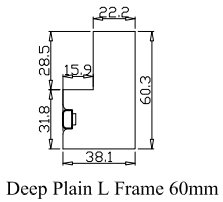

Louvre Quantity(叶片数量): 32

Louvre Size(叶片尺寸): 536.5mm

Rail Size(上下板尺寸): 588.2mm

窗扇左压右，左扇先打开

Order No(订单号): SUS 24 Moore

Item(序号): 2

Room(房间号): kitchen

Louvre Size(叶片类型): 76mm

Tilt rod type(拉杆类型): Easy tilt rod(齿条拉杆)

Louvre Quantity(叶片数量): 32

Louvre Size(叶片尺寸): 534.5mm

Rail Size(上下板尺寸): 586.2mm

Order No(订单号): SUS 24 Moore

Item(序号): 4

Room(房间号): Spare bedroom

Louvre Size(叶片类型): 76mm

Tilt rod type(拉杆类型): Easy tilt rod(齿条拉杆)

Louvre Quantity(叶片数量): 48

Louvre Size(叶片尺寸): 555.4mm

Rail Size(上下板尺寸): 607.1mm

Order No(订单号): SUS 24 Moore

Item(序号): 5

Room(房间号): Main bedroom

Louvre Size(叶片类型): 76mm

Tilt rod type(拉杆类型): Easy tilt rod(齿条拉杆)

Louvre Quantity(叶片数量): 32

Louvre Size(叶片尺寸): 539.5mm

Rail Size(上下板尺寸): 591.2mm

Order No(订单号): SUS 24 Moore

Item(序号): 6

Room(房间号): Study

Louvre Size(叶片类型): 76mm