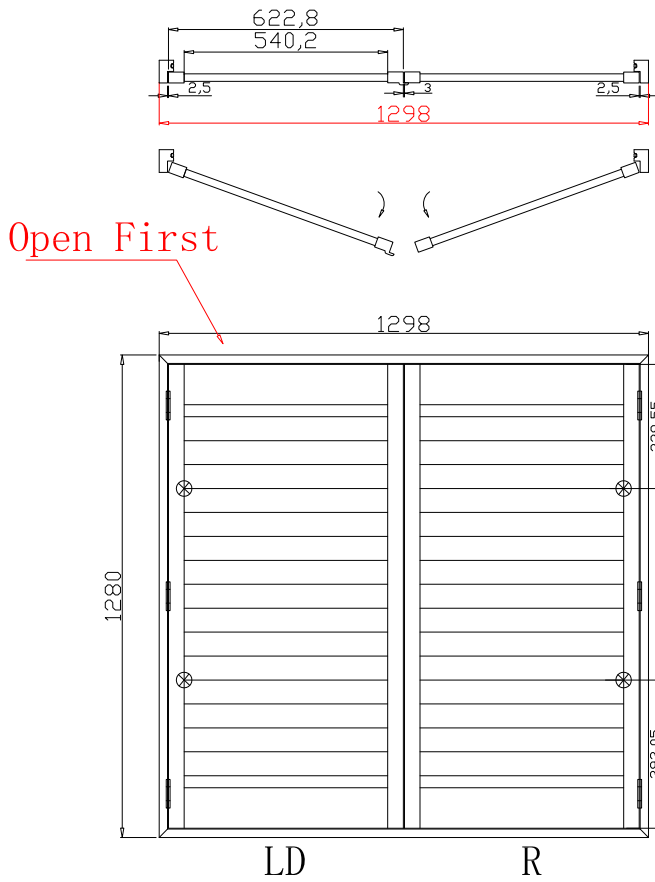

Deep Plain L Frame 60mm

NOTES:

Shutter Color:Timeless White(覆盖色)

Hinges Color:White(白色)

Qty(数量): 1

Material(材质): Balmoral Pine Wood(松木)

Configuration(窗扇结构): LD-R,IN, 4Side, 41.3mm Astrigal, Deep Plain L Frame 60mm

Tilt rod type(拉杆类型): Easy tilt rod(齿条拉杆)

Louvre Quantity(叶片数量): 32

Louvre Size(叶片尺寸): 538.5mm

Rail Size(上下板尺寸): 590.2mm

窗扇左压右，左扇先打开

Order No(订单号):SUS 24 Moore

Item(序号): 3

Room(房间号):Landing

Louvre Size(叶片类型): 76mm