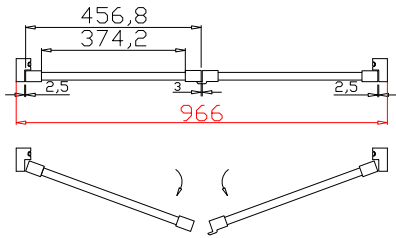

Louvre Size(叶片尺寸): 296.3mm

Rail Size(上下板尺寸): 348mm

Order No(订单号):JPK Bolten

Item(序号): 5

Room(房间号):Lounge Bay Left

Louvre Size(叶片类型): 76mm

Deep Plain L Frame 60mm

9

Louvre Quantity(叶片数量): 36

Louvre Size(叶片尺寸): 369.5mm

Rail Size(上下板尺寸): 421.2mm

Order No(订单号):JPK Bolten

Item(序号): 6

Room(房间号):Lounge Bay Middle

Louvre Size(叶片类型): 76mm

9

Louvre Quantity(叶片数量): 18

Louvre Size(叶片尺寸): 280.3mm

Rail Size(上下板尺寸): 332mm

Order No(订单号):JPK Bolten

Item(序号): 7

Room(房间号):Lounge Bay Right

Louvre Size(叶片类型): 76mm

Deep Plain L Frame 60mm

Louvre Quantity(叶片数量): 32

Louvre Size(叶片尺寸): 372.5mm

Rail Size(上下板尺寸): 424.2mm

Order No(订单号):JPK Bolten

Item(序号): 8

Room(房间号):Front Bed

Louvre Size(叶片类型): 76mm

NOTES: