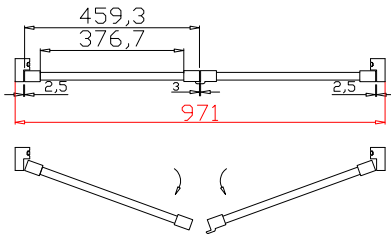

Configuration(窗扇结构): L,IN, 4Side, 41.3mm Butt, Deep Plain L Frame 60mm

Tilt rod type(拉杆类型): Easy tilt rod(齿条拉杆)

Louvre Quantity(叶片数量): 18

Louvre Size(叶片尺寸): 288.3mm

Rail Size(上下板尺寸): 340mm

Order No(订单号):JPK Bolten

Item(序号): 1

Room(房间号):Kitchen Bay

Louvre Size(叶片类型): 76mm

Deep Plain L Frame 60mm

9

9

NOTES:

Shutter Color:001 Super White(覆盖色)

Louvre Size(叶片尺寸): 375mm

Rail Size(上下板尺寸): 426.7mm

Order No(订单号):JPK Bolten

Item(序号): 2

Room(房间号):Kitchen Bay Middle

Louvre Size(叶片类型): 76mm

Deep Plain L Frame 60mm

9

Tilt rod type(拉杆类型): Easy tilt rod(齿条拉杆)

Louvre Quantity(叶片数量): 18

Louvre Size(叶片尺寸): 306.3mm

Rail Size(上下板尺寸): 358mm

Order No(订单号):JPK Bolten

Item(序号): 3

Room(房间号):Kitchen Bay Right

Louvre Size(叶片类型): 76mm