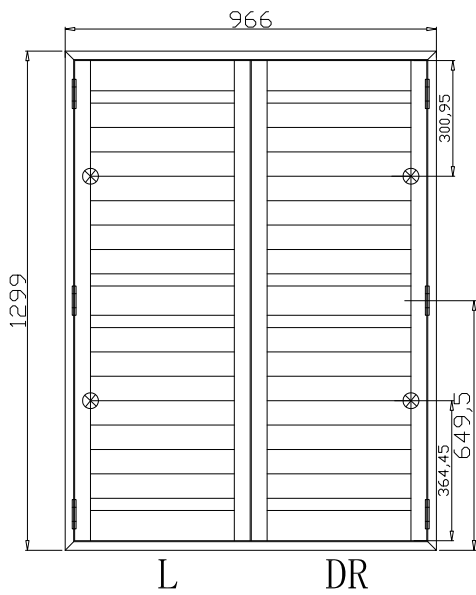

Louvre Quantity(叶片数量): 36

Louvre Size(叶片尺寸): 369.5mm

Rail Size(上下板尺寸): 421.2mm

Order No(订单号):JPK Bolten

Item(序号): 6

Room(房间号):Lounge Bay Middle

Louvre Size(叶片类型): 76mm

9

Louvre Quantity(叶片数量): 18

Louvre Size(叶片尺寸): 280.3mm

Rail Size(上下板尺寸): 332mm

Order No(订单号):JPK Bolten

Item(序号): 7

Room(房间号):Lounge Bay Right

Louvre Size(叶片类型): 76mm

Deep Plain L Frame 60mm

Louvre Quantity(叶片数量): 32

Louvre Size(叶片尺寸): 372.5mm

Rail Size(上下板尺寸): 424.2mm

Order No(订单号):JPK Bolten

Item(序号): 8

Room(房间号):Front Bed

Louvre Size(叶片类型): 76mm

NOTES: