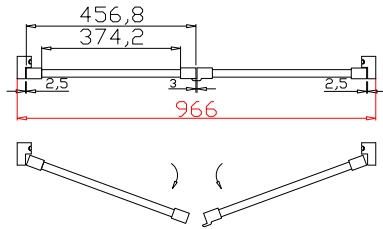

Configuration(窗扇结构): L,IN, 4Side, 41.3mm Butt, Deep Plain L Frame 60mm

Tilt rod type(拉杆类型): Easy tilt rod(齿条拉杆)

Louvre Quantity(叶片数量): 18

Louvre Size(叶片尺寸): 288.3mm

Rail Size(上下板尺寸): 340mm

Order No(订单号):JPK Bolten

Louvre Quantity(叶片数量): 18

Louvre Size(叶片尺寸): 280.3mm

Rail Size(上下板尺寸): 332mm

Order No(订单号):JPK Bolten

Item(序号): 7

Room(房间号):Lounge Bay Right

Louvre Size(叶片类型): 76mm

Deep Plain L Frame 60mm

Louvre Quantity(叶片数量): 32

Louvre Size(叶片尺寸): 372.5mm

Rail Size(上下板尺寸): 424.2mm

Order No(订单号):JPK Bolten

Item(序号): 8

Room(房间号):Front Bed

Louvre Size(叶片类型): 76mm

NOTES:

Louvre Quantity(叶片数量): 32

Louvre Size(叶片尺寸): 372.5mm

Rail Size(上下板尺寸): 424.2mm

Order No(订单号):JPK Bolten

Item(序号): 9

Room(房间号):Rear Bed/Study

Louvre Size(叶片类型): 76mm

Deep Plain L Frame 60mm