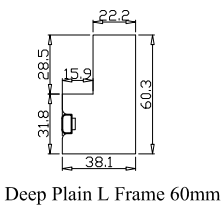

Louvre Size(叶片尺寸): 296.3mm

Rail Size(上下板尺寸): 348mm

Order No(订单号):JPK Bolten

Item(序号): 5

Room(房间号):Lounge Bay Left

Louvre Size(叶片类型): 76mm

Deep Plain L Frame 60mm

9

Louvre Quantity(叶片数量): 18

Louvre Size(叶片尺寸): 280.3mm

Rail Size(上下板尺寸): 332mm

Order No(订单号):JPK Bolten

Item(序号): 7

Room(房间号):Lounge Bay Right

Louvre Size(叶片类型): 76mm

Deep Plain L Frame 60mm

Louvre Quantity(叶片数量): 32

Louvre Size(叶片尺寸): 372.5mm

Rail Size(上下板尺寸): 424.2mm

Order No(订单号):JPK Bolten

Item(序号): 8

Room(房间号):Front Bed

Louvre Size(叶片类型): 76mm

NOTES: