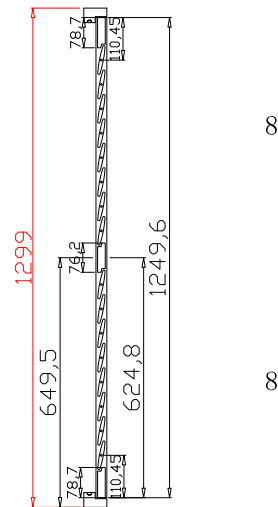

Louvre Size(叶片尺寸): 296.3mm

Rail Size(上下板尺寸): 348mm

Order No(订单号):JPK Bolten

Item(序号): 5

Room(房间号):Lounge Bay Left

Louvre Size(叶片类型): 76mm

Deep Plain L Frame 60mm

9

Louvre Quantity(叶片数量): 36

Louvre Size(叶片尺寸): 369.5mm

Rail Size(上下板尺寸): 421.2mm

Order No(订单号):JPK Bolten

Item(序号): 6

Room(房间号):Lounge Bay Middle

Louvre Size(叶片类型): 76mm

9

Louvre Quantity(叶片数量): 18

Louvre Size(叶片尺寸): 280.3mm

Rail Size(上下板尺寸): 332mm

Order No(订单号):JPK Bolten

Item(序号): 7

Room(房间号):Lounge Bay Right

Louvre Size(叶片类型): 76mm

Deep Plain L Frame 60mm

Louvre Quantity(叶片数量): 32

Louvre Size(叶片尺寸): 372.5mm

Rail Size(上下板尺寸): 424.2mm

Order No(订单号):JPK Bolten

Item(序号): 8

Room(房间号):Front Bed

Louvre Size(叶片类型): 76mm

NOTES: