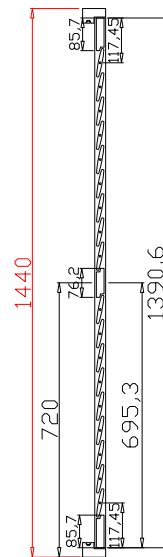

Configuration(窗扇结构): L,IN, 4Side, 41.3mm Butt, Deep Plain L Frame 60mm

Tilt rod type(拉杆类型): Easy tilt rod(齿条拉杆)

Louvre Quantity(叶片数量): 18

Louvre Size(叶片尺寸): 288.3mm

Rail Size(上下板尺寸): 340mm

Order No(订单号):JPK Bolten

Item(序号): 1

Room(房间号):Kitchen Bay

Louvre Size(叶片类型): 76mm

Deep Plain L Frame 60mm

9

9

NOTES:

Shutter Color:001 Super White(覆盖色)

Louvre Size(叶片尺寸): 375mm

Rail Size(上下板尺寸): 426.7mm

Order No(订单号):JPK Bolten

Item(序号): 2

Room(房间号):Kitchen Bay Middle

Louvre Size(叶片类型): 76mm

Deep Plain L Frame 60mm

9

Tilt rod type(拉杆类型): Easy tilt rod(齿条拉杆)

Louvre Quantity(叶片数量): 18

Louvre Size(叶片尺寸): 306.3mm

Rail Size(上下板尺寸): 358mm

Order No(订单号):JPK Bolten

Item(序号): 3

Room(房间号):Kitchen Bay Right

Louvre Size(叶片类型): 76mm