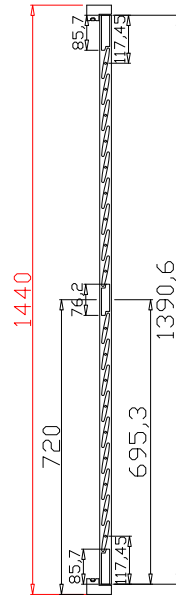

9

9

NOTES:

Shutter Color:001 Super White(覆盖色)

Hinges Color:White(白色)

Qty(数量): 1

Material(材质): Balmoral Pine Wood(松木)

Configuration(窗扇结构): L,IN, 4Side, 41.3mm Butt, Deep Plain L Frame 60mm

Tilt rod type(拉杆类型): Easy tilt rod(齿条拉杆)

Louvre Quantity(叶片数量): 18

Louvre Size(叶片尺寸): 288.3mm

Rail Size(上下板尺寸): 340mm

Order No(订单号):JPK Bolten

Item(序号): 1

Room(房间号):Kitchen Bay

Louvre Size(叶片类型): 76mm