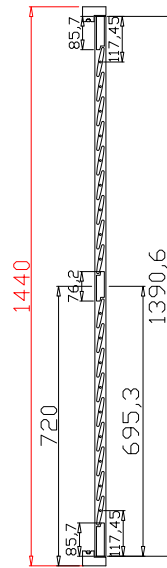

Configuration(窗扇结构): L,IN, 4Side, 41.3mm Butt, Deep Plain L Frame 60mm

Tilt rod type(拉杆类型): Easy tilt rod(齿条拉杆)

Louvre Quantity(叶片数量): 18

Louvre Size(叶片尺寸): 288.3mm

Rail Size(上下板尺寸): 340mm

Order No(订单号):JPK Bolten

Louvre Size(叶片尺寸): 375mm

Rail Size(上下板尺寸): 426.7mm

Order No(订单号):JPK Bolten

Item(序号): 2

Room(房间号):Kitchen Bay Middle

Louvre Size(叶片类型): 76mm

Deep Plain L Frame 60mm

9

Tilt rod type(拉杆类型): Easy tilt rod(齿条拉杆)

Louvre Quantity(叶片数量): 18

Louvre Size(叶片尺寸): 306.3mm

Rail Size(上下板尺寸): 358mm

Order No(订单号):JPK Bolten

Item(序号): 3

Room(房间号):Kitchen Bay Right

Louvre Size(叶片类型): 76mm

Louvre Size(叶片尺寸): 296.3mm

Rail Size(上下板尺寸): 348mm

Order No(订单号):JPK Bolten

Item(序号): 5

Room(房间号):Lounge Bay Left

Louvre Size(叶片类型): 76mm

Deep Plain L Frame 60mm

9