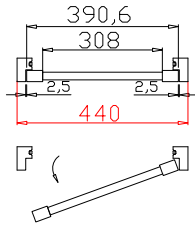

Configuration(窗扇结构): L,IN, 4Side, 41.3mm Butt, Deep Plain L Frame 60mm

Tilt rod type(拉杆类型): Easy tilt rod(齿条拉杆)

Louvre Quantity(叶片数量): 18

Louvre Size(叶片尺寸): 288.3mm

Rail Size(上下板尺寸): 340mm

Order No(订单号):JPK Bolten

Louvre Size(叶片尺寸): 375mm

Rail Size(上下板尺寸): 426.7mm

Order No(订单号):JPK Bolten

Item(序号): 2

Room(房间号):Kitchen Bay Middle

Louvre Size(叶片类型): 76mm

Deep Plain L Frame 60mm

9

Tilt rod type(拉杆类型): Easy tilt rod(齿条拉杆)

Louvre Quantity(叶片数量): 18

Louvre Size(叶片尺寸): 306.3mm

Rail Size(上下板尺寸): 358mm

Order No(订单号):JPK Bolten

Item(序号): 3

Room(房间号):Kitchen Bay Right

Louvre Size(叶片类型): 76mm

Louvre Size(叶片尺寸): 296.3mm

Rail Size(上下板尺寸): 348mm

Order No(订单号):JPK Bolten

Item(序号): 5

Room(房间号):Lounge Bay Left

Louvre Size(叶片类型): 76mm

Deep Plain L Frame 60mm

9