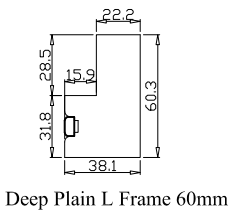

Louvre Size(叶片尺寸): 296.3mm

Rail Size(上下板尺寸): 348mm

Order No(订单号):JPK Bolten

Item(序号): 5

Room(房间号):Lounge Bay Left

Louvre Size(叶片类型): 76mm

Deep Plain L Frame 60mm

9

Louvre Quantity(叶片数量): 36

Louvre Size(叶片尺寸): 369.5mm

Rail Size(上下板尺寸): 421.2mm

Order No(订单号):JPK Bolten

Item(序号): 6

Room(房间号):Lounge Bay Middle

Louvre Size(叶片类型): 76mm

9

Louvre Quantity(叶片数量): 18

Louvre Size(叶片尺寸): 280.3mm

Rail Size(上下板尺寸): 332mm

Order No(订单号):JPK Bolten

Item(序号): 7

Room(房间号):Lounge Bay Right

Louvre Size(叶片类型): 76mm

Deep Plain L Frame 60mm

Louvre Quantity(叶片数量): 32

Louvre Size(叶片尺寸): 372.5mm

Rail Size(上下板尺寸): 424.2mm

Order No(订单号):JPK Bolten

Item(序号): 8

Room(房间号):Front Bed

Louvre Size(叶片类型): 76mm

NOTES: