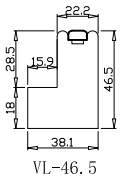

NOTES:

Shutter Color:Classic Ivory(覆盖色)

Hinges Color:Antique Brass(古铜色合页)

Qty(数量): 1

Material(材质): Pine Wood(松木)

Configuration(窗扇结构): LDL-DRDR,IN, 4Side, 41.3mm Astrigal, 46mm Vintage L

Tilt rod type(拉杆类型):

Louvre Quantity(叶片数量):

Louvre Size(叶片尺寸):

Rail Size(上下板尺寸): 248.05mm

Order No(订单号):LON Diane

Item(序号): 4

Room(房间号):MASTER SIDE

Louvre Size(叶片类型): Solid Plain