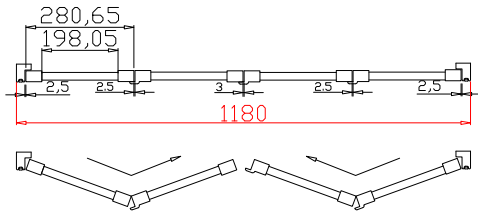

Material(材质): Pine Wood(松木)

Configuration(窗扇结构): L-DR,IN, 4Side, 41.3mm Astrigal, 46mm Vintage L

Tilt rod type(拉杆类型):

Louvre Quantity(叶片数量):

Louvre Size(叶片尺寸):

Rail Size(上下板尺寸): 336.2mm

Order No(订单号):LON Diane

Configuration(窗扇结构): LDL-DRDR,IN, 4Side, 41.3mm Astrigal, 46mm Vintage L

Tilt rod type(拉杆类型):

Louvre Quantity(叶片数量):

Louvre Size(叶片尺寸):

Rail Size(上下板尺寸): 248.05mm

Order No(订单号):LON Diane

Item(序号): 3

Room(房间号):MASTER BEDROOM

Louvre Size(叶片类型): Solid Plain

**NOTES:**

Shutter Color:Classic Ivory(覆盖色)

Hinges Color:Antique Brass(古铜色合页)

Qty(数量): 1

Material(材质): Pine Wood(松木)

Configuration(窗扇结构): LDL-DRDR,IN, 4Side, 41.3mm Astrigal, 46mm Vintage L

Tilt rod type(拉杆类型):

Louvre Quantity(叶片数量):

Louvre Size(叶片尺寸):

Rail Size(上下板尺寸): 248.05mm

Order No(订单号):LON Diane

Item(序号): 4

Room(房间号):MASTER SIDE

Louvre Size(叶片类型): Solid Plain