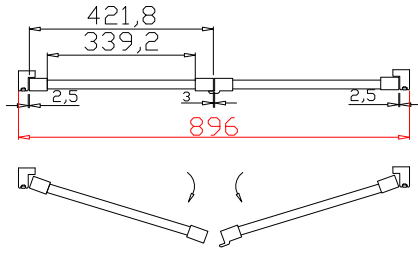

Material(材质): Pine Wood(松木)

Configuration(窗扇结构): L-DR,IN, 4Side, 41.3mm Astrigal, 46mm Vintage L

Tilt rod type(拉杆类型):

Louvre Quantity(叶片数量):

Louvre Size(叶片尺寸):

Rail Size(上下板尺寸): 336.2mm

Order No(订单号):LON Diane

Configuration(窗扇结构): LDL-DRDR,IN, 4Side, 41.3mm Astrigal, 46mm Vintage L

Tilt rod type(拉杆类型):

Louvre Quantity(叶片数量):

Louvre Size(叶片尺寸):

Rail Size(上下板尺寸): 248.05mm

Order No(订单号):LON Diane

Item(序号): 3

Room(房间号):MASTER BEDROOM

Tilt rod type(拉杆类型):

Louvre Quantity(叶片数量):

Louvre Size(叶片尺寸):

Rail Size(上下板尺寸): 248.05mm

Order No(订单号):LON Diane

Item(序号): 4

Room(房间号):MASTER SIDE

Louvre Size(叶片类型): Solid Plain

Louvre Quantity(叶片数量):

Louvre Size(叶片尺寸):

Rail Size(上下板尺寸): 389.2mm

Order No(订单号):LON Diane

Item(序号): 5

Room(房间号):SPARE

Louvre Size(叶片类型): Solid Plain