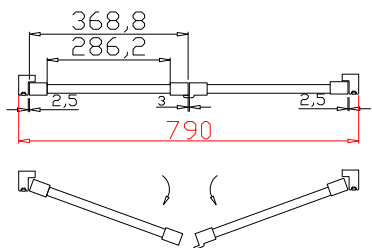

NOTES:

Shutter Color:Classic Ivory(覆盖色)

Hinges Color:Antique Brass(古铜色合页)

Qty(数量): 1

Material(材质): Pine Wood(松木)

Configuration(窗扇结构): L-DR,IN, 4Side, 41.3mm Astrigal, 46mm Vintage L

Tilt rod type(拉杆类型):

Louvre Quantity(叶片数量):

Louvre Size(叶片尺寸):

Rail Size(上下板尺寸): 336.2mm

Order No(订单号):LON Diane

Item(序号): 2

Room(房间号):HALL

Louvre Size(叶片类型): Solid Plain