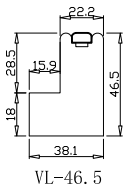

NOTES:

Shutter Color:Classic Ivory(覆盖色)

Hinges Color:Antique Brass(古铜色合页)

Qty(数量): 1

Material(材质): Pine Wood(松木)

Configuration(窗扇结构): LDL-DRDR,IN, 4Side, 41.3mm Astrigal, 46mm Vintage L

Tilt rod type(拉杆类型):

Louvre Quantity(叶片数量):

Louvre Size(叶片尺寸):

Rail Size(上下板尺寸): 248.05mm

Order No(订单号):LON Diane

Item(序号): 3

Room(房间号):MASTER BEDROOM

Louvre Size(叶片类型): Solid Plain