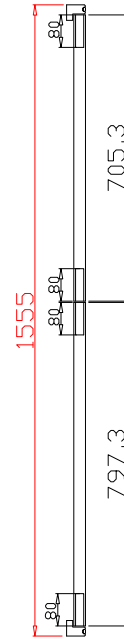

NOTES:

Shutter Color:Classic Ivory(覆盖色)

Hinges Color:Antique Brass(古铜色合页)

Qty(数量): 1

Material(材质): Pine Wood(松木)

Configuration(窗扇结构): LDL-DRDR,IN, 4Side, 41.3mm Astrigal, 46mm Vintage L

Tilt rod type(拉杆类型):

Louvre Quantity(叶片数量):

Louvre Size(叶片尺寸):

Rail Size(上下板尺寸): 248.05mm

Order No(订单号):LON Diane

Item(序号): 3

Room(房间号):MASTER BEDROOM

Louvre Size(叶片类型): Solid Plain