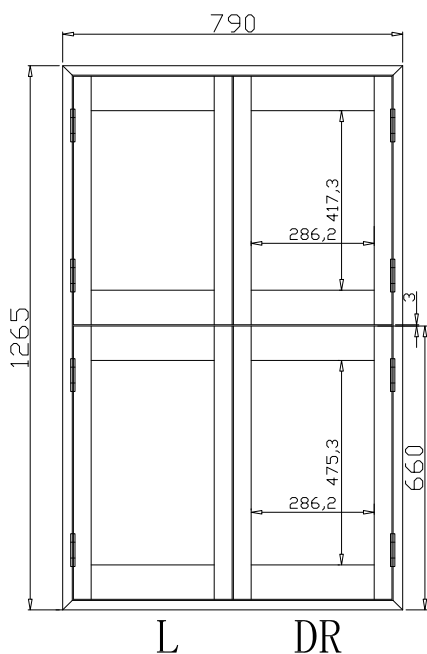

NOTES:

Shutter Color:Classic Ivory(覆盖色)

Hinges Color:Antique Brass(古铜色合页)

Qty(数量): 1

Material(材质): Pine Wood(松木)

Configuration(窗扇结构): L-DR,IN, 4Side, 41.3mm Astrigal, 46mm Vintage L

Tilt rod type(拉杆类型):

Louvre Quantity(叶片数量):

Louvre Size(叶片尺寸):

Rail Size(上下板尺寸): 336.2mm

Order No(订单号):LON Diane

Item(序号): 2

Room(房间号):HALL

Louvre Size(叶片类型): Solid Plain