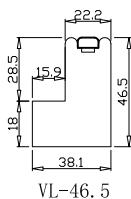

NOTES:

Shutter Color:Classic Ivory(覆盖色)

Hinges Color:Antique Brass(古铜色合页)

Qty(数量): 1

Material(材质): Pine Wood(松木)

Configuration(窗扇结构): L-DR,IN, 4Side, 41.3mm Astrigal, 46mm Vintage L

Tilt rod type(拉杆类型):

Louvre Quantity(叶片数量):

Louvre Size(叶片尺寸):

Rail Size(上下板尺寸): 336.2mm

Order No(订单号):LON Diane

Item(序号): 2

Room(房间号):HALL

Louvre Size(叶片类型): Solid Plain