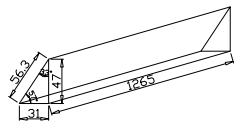

Batten(三角木条): 31\*47\*56. 3\*1560 (mm) \*2  
Classic Ivory(覆盖色)

Batten(三角木条): 31\*47\*56. 3\*1265 (mm) \*2  
Classic Ivory(覆盖色)

Batten(三角木条): 31\*47\*56. 3\*1555 (mm) \*4  
Classic Ivory(覆盖色)

NOTES:

- Shutter Color: Classic Ivory(覆盖色)
- Hinges Color: Antique Brass(古铜色合页)
- Qty(数量): 1
- Material(材质): Pine Wood(松木)
- Configuration(窗扇结构): LDL-DRDR, IN, 4Side, 41.3mm Astrigal, 46mm Vintage L
- Tilt rod type(拉杆类型):
- Louvre Quantity(叶片数量):
- Louvre Size(叶片尺寸):
- Rail Size(上下板尺寸): 248.05mm

Material(材质): Pine Wood(松木)

Configuration(窗扇结构): L-DR,IN, 4Side, 41.3mm Astrigal, 46mm Vintage L

Tilt rod type(拉杆类型):

Louvre Quantity(叶片数量):

Louvre Size(叶片尺寸):

Rail Size(上下板尺寸): 336.2mm

Order No(订单号):LON Diane

Tilt rod type(拉杆类型):

Louvre Quantity(叶片数量):

Louvre Size(叶片尺寸):

Rail Size(上下板尺寸): 248.05mm

Order No(订单号):LON Diane

Item(序号): 4

Room(房间号):MASTER SIDE

Louvre Size(叶片类型): Solid Plain