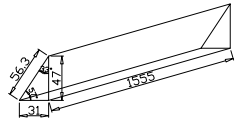

Batten(三角木条): 31\*47\*56. 3\*1560 (mm) \*2  
Classic Ivory(覆盖色)

Batten(三角木条): 31\*47\*56. 3\*1265 (mm) \*2  
Classic Ivory(覆盖色)

Batten(三角木条): 31\*47\*56. 3\*1555 (mm) \*4  
Classic Ivory(覆盖色)

NOTES:

- Shutter Color: Classic Ivory(覆盖色)
- Hinges Color: Antique Brass(古铜色合页)
- Qty(数量): 1
- Material(材质): Pine Wood(松木)
- Configuration(窗扇结构): LDL-DRDR, IN, 4Side, 41.3mm Astrigal, 46mm Vintage L
- Tilt rod type(拉杆类型):
- Louvre Quantity(叶片数量):
- Louvre Size(叶片尺寸):
- Rail Size(上下板尺寸): 248.05mm

Material(材质): Pine Wood(松木)

Configuration(窗扇结构): L-DR,IN, 4Side, 41.3mm Astrigal, 46mm Vintage L

Tilt rod type(拉杆类型):

Louvre Quantity(叶片数量):

Louvre Size(叶片尺寸):

Rail Size(上下板尺寸): 336.2mm

Order No(订单号):LON Diane

Tilt rod type(拉杆类型):

Louvre Quantity(叶片数量):

Louvre Size(叶片尺寸):

Rail Size(上下板尺寸): 248.05mm

Order No(订单号):LON Diane

Item(序号): 4

Room(房间号):MASTER SIDE

Louvre Size(叶片类型): Solid Plain