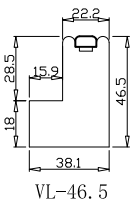

Configuration(窗扇结构): LDL-DRDR,IN, 4Side, 41.3mm Astrigal, 46mm Vintage L

Tilt rod type(拉杆类型):

Louvre Quantity(叶片数量):

Louvre Size(叶片尺寸):

Rail Size(上下板尺寸): 248.05mm

Order No(订单号):LON Diane

Item(序号): 3

Room(房间号):MASTER BEDROOM

Tilt rod type(拉杆类型):

Louvre Quantity(叶片数量):

Louvre Size(叶片尺寸):

Rail Size(上下板尺寸): 248.05mm

Order No(订单号):LON Diane

Item(序号): 4

Room(房间号):MASTER SIDE

Louvre Size(叶片类型): Solid Plain

Louvre Quantity(叶片数量):

Louvre Size(叶片尺寸):

Rail Size(上下板尺寸): 389.2mm

Order No(订单号):LON Diane

Item(序号): 5

Room(房间号):SPARE

Louvre Size(叶片类型): Solid Plain