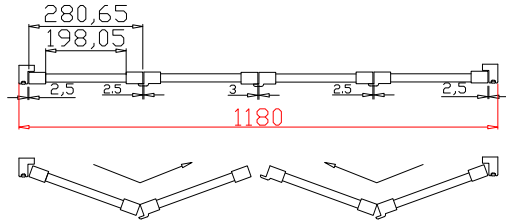

NOTES:

Shutter Color:Classic Ivory(覆盖色)

Hinges Color:Antique Brass(古铜色合页)

Qty(数量): 1

Material(材质): Pine Wood(松木)

Configuration(窗扇结构): LDL-DRDR,IN, 4Side, 41.3mm Astrigal, 46mm Vintage L

Tilt rod type(拉杆类型):

Louvre Quantity(叶片数量):

Louvre Size(叶片尺寸):

Rail Size(上下板尺寸): 248.05mm

Order No(订单号):LON Diane

Item(序号): 3

Room(房间号):MASTER BEDROOM

Louvre Size(叶片类型): Solid Plain