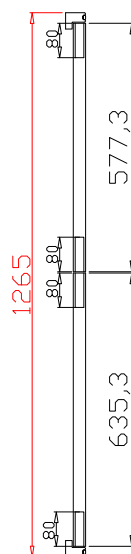

NOTES:

Shutter Color:Classic Ivory(覆盖色)

Hinges Color:Antique Brass(古铜色合页)

Qty(数量): 1

Material(材质): Pine Wood(松木)

Configuration(窗扇结构): L-DR,IN, 4Side, 41.3mm Astrigal, 46mm Vintage L

Tilt rod type(拉杆类型):

Louvre Quantity(叶片数量):

Louvre Size(叶片尺寸):

Rail Size(上下板尺寸): 336.2mm

Order No(订单号):LON Diane

Item(序号): 2

Room(房间号):HALL

Louvre Size(叶片类型): Solid Plain