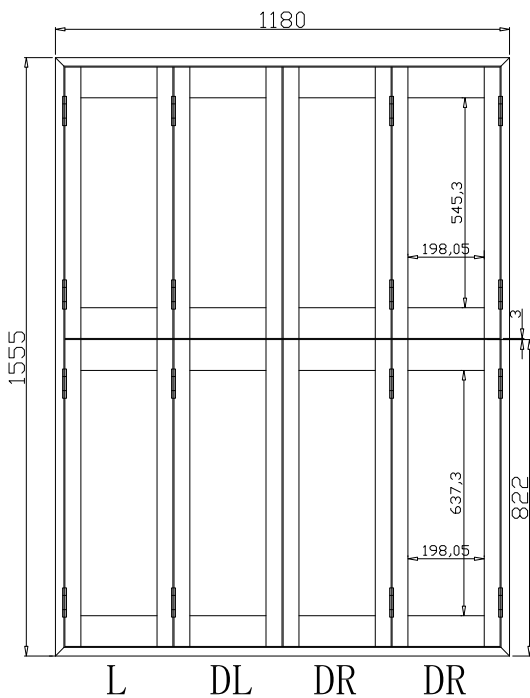

NOTES:

Shutter Color:Classic Ivory(覆盖色)

Hinges Color:Antique Brass(古铜色合页)

Qty(数量): 1

Material(材质): Pine Wood(松木)

Configuration(窗扇结构): LDL-DRDR,IN, 4Side, 41.3mm Astrigal, 46mm Vintage L

Tilt rod type(拉杆类型):

Louvre Quantity(叶片数量):

Louvre Size(叶片尺寸):

Rail Size(上下板尺寸): 248.05mm

Order No(订单号):LON Diane

Item(序号): 4

Room(房间号):MASTER SIDE

Louvre Size(叶片类型): Solid Plain