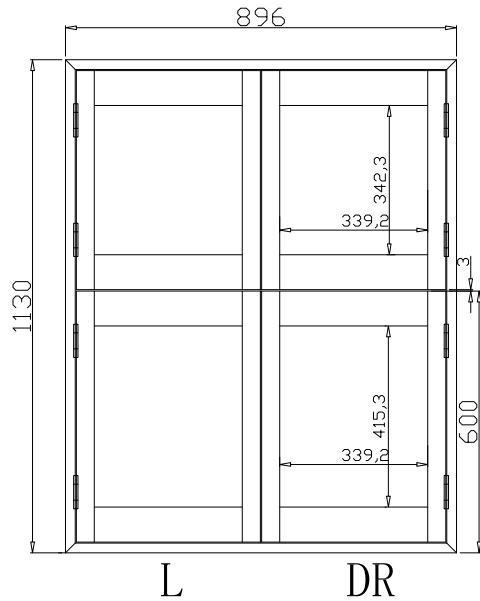

Material(材质): Pine Wood(松木)

Configuration(窗扇结构): L-DR,IN, 4Side, 41.3mm Astrigal, 46mm Vintage L

Tilt rod type(拉杆类型):

Louvre Quantity(叶片数量):

Louvre Size(叶片尺寸):

Rail Size(上下板尺寸): 336.2mm

Order No(订单号):LON Diane

Configuration(窗扇结构): LDL-DRDR,IN, 4Side, 41.3mm Astrigal, 46mm Vintage L

Tilt rod type(拉杆类型):

Louvre Quantity(叶片数量):

Louvre Size(叶片尺寸):

Rail Size(上下板尺寸): 248.05mm

Order No(订单号):LON Diane

Item(序号): 3

Room(房间号):MASTER BEDROOM

Tilt rod type(拉杆类型):

Louvre Quantity(叶片数量):

Louvre Size(叶片尺寸):

Rail Size(上下板尺寸): 248.05mm

Order No(订单号):LON Diane

Item(序号): 4

Room(房间号):MASTER SIDE

Louvre Size(叶片类型): Solid Plain

Louvre Quantity(叶片数量):

Louvre Size(叶片尺寸):

Rail Size(上下板尺寸): 389.2mm

Order No(订单号):LON Diane

Item(序号): 5

Room(房间号):SPARE

Louvre Size(叶片类型): Solid Plain