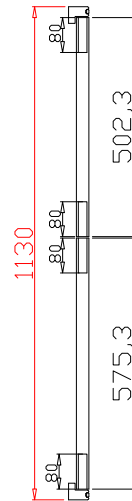

Material(材质): Pine Wood(松木)

Configuration(窗扇结构): L-DR,IN, 4Side, 41.3mm Astrigal, 46mm Vintage L

Tilt rod type(拉杆类型):

Louvre Quantity(叶片数量):

Louvre Size(叶片尺寸):

Rail Size(上下板尺寸): 336.2mm

Order No(订单号):LON Diane

Configuration(窗扇结构): LDL-DRDR,IN, 4Side, 41.3mm Astrigal, 46mm Vintage L

Tilt rod type(拉杆类型):

Louvre Quantity(叶片数量):

Louvre Size(叶片尺寸):

Rail Size(上下板尺寸): 248.05mm

Order No(订单号):LON Diane

Item(序号): 3

Room(房间号):MASTER BEDROOM

Tilt rod type(拉杆类型):

Louvre Quantity(叶片数量):

Louvre Size(叶片尺寸):

Rail Size(上下板尺寸): 248.05mm

Order No(订单号):LON Diane

Item(序号): 4

Room(房间号):MASTER SIDE

Louvre Size(叶片类型): Solid Plain

Louvre Quantity(叶片数量):

Louvre Size(叶片尺寸):

Rail Size(上下板尺寸): 389.2mm

Order No(订单号):LON Diane

Item(序号): 5

Room(房间号):SPARE

Louvre Size(叶片类型): Solid Plain