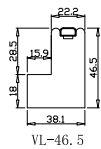

Batten(三角木条): 31*47*56. 3*1555 (mm) *4
Classic Ivory(覆盖色)

NOTES:

- Shutter Color: Classic Ivory(覆盖色)
- Hinges Color: Antique Brass(古铜色合页)
- Qty(数量): 1
- Material(材质): Pine Wood(松木)
- Configuration(窗扇结构): LDL-DRDR, IN, 4Side, 41.3mm Astrigal, 46mm Vintage L
- Tilt rod type(拉杆类型):
- Louvre Quantity(叶片数量):
- Louvre Size(叶片尺寸):
- Rail Size(上下板尺寸): 248.05mm

Order No(订单号): LON Diane

Item(序号): 1

Room(房间号): Otsis

Louvre Size(叶片类型): Solid Plain