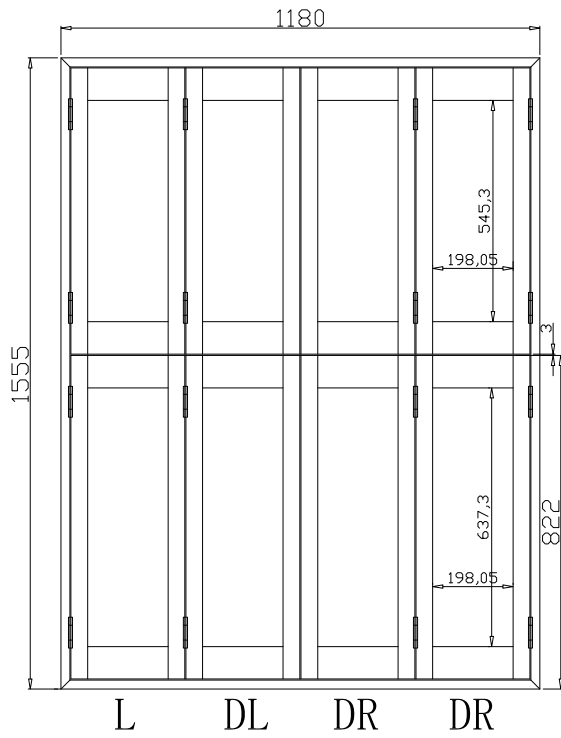

NOTES:

Shutter Color:Classic Ivory(覆盖色)

Hinges Color:Antique Brass(古铜色合页)

Qty(数量): 1

Material(材质): Pine Wood(松木)

Configuration(窗扇结构): LDL-DRDR,IN, 4Side, 41.3mm Astrigal, 46mm Vintage L

Tilt rod type(拉杆类型):

Louvre Quantity(叶片数量):

Louvre Size(叶片尺寸):

Rail Size(上下板尺寸): 248.05mm

Order No(订单号):LON Diane

Item(序号): 3

Room(房间号):MASTER BEDROOM

Louvre Size(叶片类型): Solid Plain