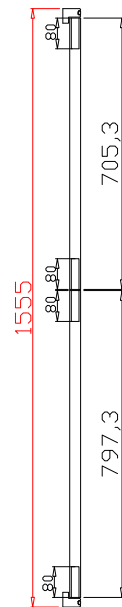

NOTES:

Shutter Color:Classic Ivory(覆盖色)

Hinges Color:Antique Brass(古铜色合页)

Qty(数量): 1

Material(材质): Pine Wood(松木)

Configuration(窗扇结构): LDL-DRDR,IN, 4Side, 41.3mm Astrigal, 46mm Vintage L

Tilt rod type(拉杆类型):

Louvre Quantity(叶片数量):

Louvre Size(叶片尺寸):

Rail Size(上下板尺寸): 248.05mm

Order No(订单号):LON Diane

Item(序号): 4

Room(房间号):MASTER SIDE

Louvre Size(叶片类型): Solid Plain