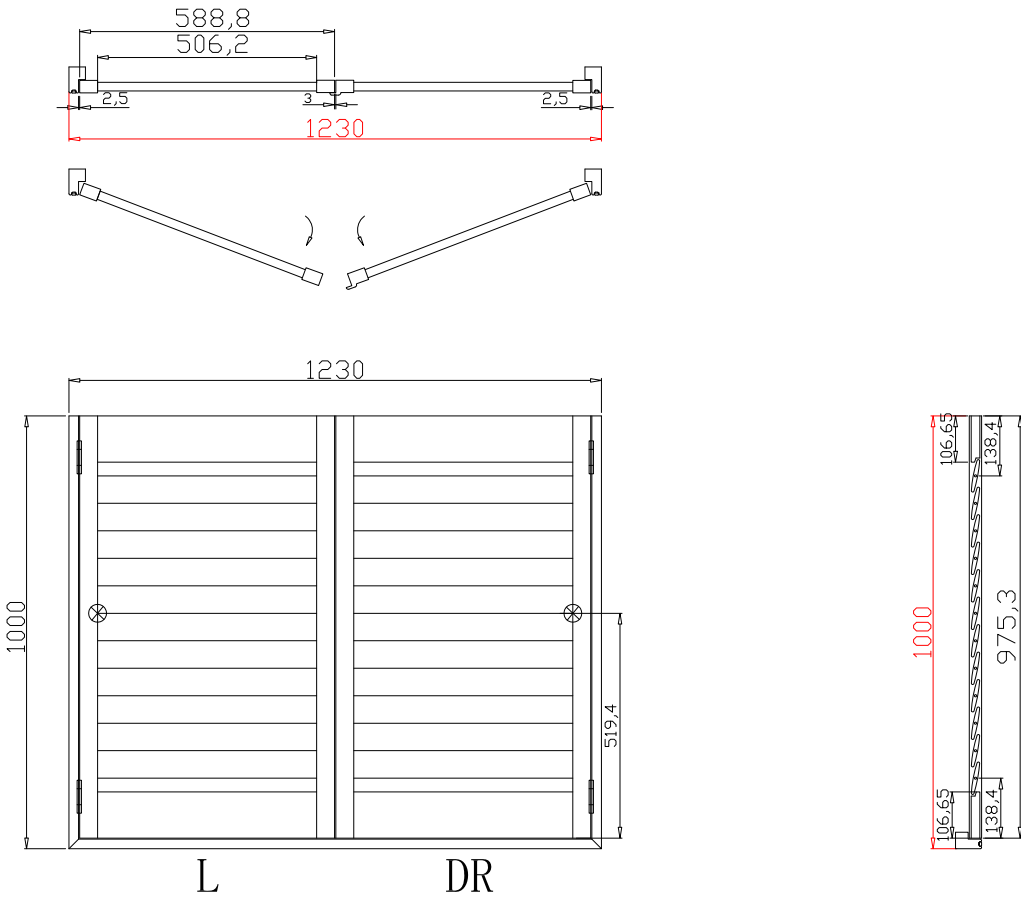

Louvre Size(叶片尺寸): 329.5mm

Rail Size(上下板尺寸): 381.2mm

Order No(订单号): SUS 21 Wellard

Item(序号): 4

Room(房间号): Bed Side

Louvre Size(叶片类型): 76mm

12

NOTES:

Louvre Quantity(叶片数量): 12

Louvre Size(叶片尺寸): 531.3mm

Rail Size(上下板尺寸): 583mm

Order No(订单号):SUS 21 Wellard

Item(序号): 5

Room(房间号):Lounge LH

Louvre Size(叶片类型): 76mm

12

Louvre Quantity(叶片数量): 24

Louvre Size(叶片尺寸): 504.5mm

Rail Size(上下板尺寸): 556.2mm

Order No(订单号):SUS 21 Wellard

Item(序号): 6

Room(房间号):Lounge C

Louvre Size(叶片类型): 76mm

VL-60.3