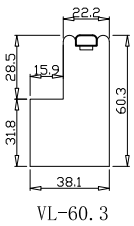

Louvre Quantity(叶片数量): 12

Louvre Size(叶片尺寸): 531.3mm

Rail Size(上下板尺寸): 583mm

Order No(订单号):SUS 21 Wellard

Item(序号): 5

Room(房间号):Lounge LH

Louvre Size(叶片类型): 76mm

12

Louvre Quantity(叶片数量): 24

Louvre Size(叶片尺寸): 504.5mm

Rail Size(上下板尺寸): 556.2mm

Order No(订单号):SUS 21 Wellard

Item(序号): 6

Room(房间号):Lounge C

Louvre Size(叶片类型): 76mm

VL-60.3

Louvre Quantity(叶片数量): 12

Louvre Size(叶片尺寸): 541.3mm

Rail Size(上下板尺寸): 593mm

Order No(订单号):SUS 21 Wellard

Item(序号): 7

Room(房间号):Lounge RH

Louvre Size(叶片类型): 76mm