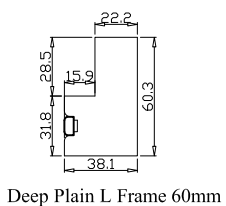

Louvre Size(叶片尺寸): 329.5mm

Rail Size(上下板尺寸): 381.2mm

Order No(订单号): SUS 21 Wellard

Item(序号): 4

Room(房间号): Bed Side

Louvre Size(叶片类型): 76mm

12

NOTES:

Louvre Quantity(叶片数量): 12

Louvre Size(叶片尺寸): 531.3mm

Rail Size(上下板尺寸): 583mm

Order No(订单号):SUS 21 Wellard

Item(序号): 5

Room(房间号):Lounge LH

Louvre Size(叶片类型): 76mm

12