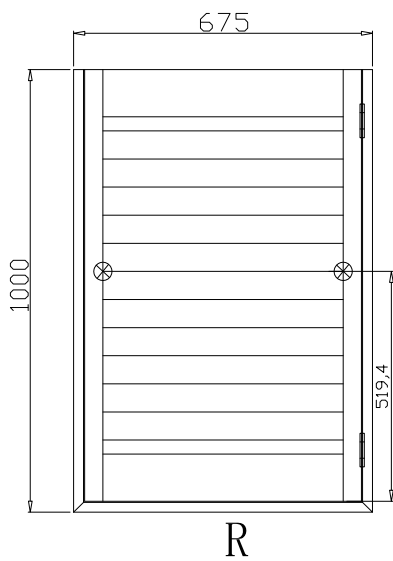

Louvre Size(叶片尺寸): 329.5mm

Rail Size(上下板尺寸): 381.2mm

Order No(订单号): SUS 21 Wellard

Item(序号): 4

Room(房间号): Bed Side

Louvre Size(叶片类型): 76mm

12

NOTES:

Louvre Quantity(叶片数量): 12

Louvre Size(叶片尺寸): 531.3mm

Rail Size(上下板尺寸): 583mm

Order No(订单号):SUS 21 Wellard

Item(序号): 5

Room(房间号):Lounge LH

Louvre Size(叶片类型): 76mm

12

Louvre Quantity(叶片数量): 24

Louvre Size(叶片尺寸): 504.5mm

Rail Size(上下板尺寸): 556.2mm

Order No(订单号):SUS 21 Wellard

Item(序号): 6

Room(房间号):Lounge C

Louvre Size(叶片类型): 76mm

VL-60.3

Louvre Quantity(叶片数量): 12

Louvre Size(叶片尺寸): 541.3mm

Rail Size(上下板尺寸): 593mm

Order No(订单号):SUS 21 Wellard

Item(序号): 7

Room(房间号):Lounge RH

Louvre Size(叶片类型): 76mm