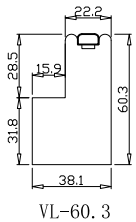

Louvre Size(叶片尺寸): 329.5mm

Rail Size(上下板尺寸): 381.2mm

Order No(订单号): SUS 21 Wellard

Item(序号): 4

Room(房间号): Bed Side

Louvre Size(叶片类型): 76mm

12

NOTES:

Louvre Quantity(叶片数量): 12

Louvre Size(叶片尺寸): 531.3mm

Rail Size(上下板尺寸): 583mm

Order No(订单号):SUS 21 Wellard

Item(序号): 5

Room(房间号):Lounge LH

Louvre Size(叶片类型): 76mm

12

Louvre Quantity(叶片数量): 24

Louvre Size(叶片尺寸): 504.5mm

Rail Size(上下板尺寸): 556.2mm

Order No(订单号):SUS 21 Wellard

Item(序号): 6

Room(房间号):Lounge C

Louvre Size(叶片类型): 76mm

VL-60.3