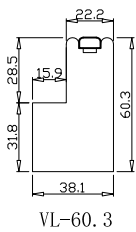

NOTES:

Shutter Color:Timeless White(覆盖色)

Hinges Color:White(白色)

Qty(数量): 1

Material(材质): Balmoral Pine Wood(松木)

Configuration(窗扇结构): R,IN, 3Side, 41.3mm Butt, 60mm Vintage L

Tilt rod type(拉杆类型): Easy tilt rod(齿条拉杆)

Louvre Quantity(叶片数量): 12

Louvre Size(叶片尺寸): 541.3mm

Rail Size(上下板尺寸): 593mm

Order No(订单号):SUS 21 Wellard

Item(序号): 7

Room(房间号):Lounge RH

Louvre Size(叶片类型): 76mm