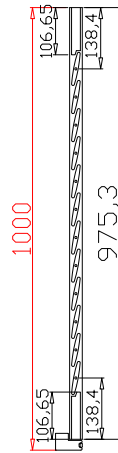

Louvre Quantity(叶片数量): 24

Louvre Size(叶片尺寸): 516.3mm

Rail Size(上下板尺寸): 568mm

Order No(订单号):SUS 21 Wellard

Item(序号): 1

Room(房间号):Bed LH

Louvre Size(叶片类型): 76mm

NOTES:

Louvre Quantity(叶片数量): 12

Louvre Size(叶片尺寸): 531.3mm

Rail Size(上下板尺寸): 583mm

Order No(订单号):SUS 21 Wellard

Item(序号): 5

Room(房间号):Lounge LH

Louvre Size(叶片类型): 76mm

12

Louvre Quantity(叶片数量): 24

Louvre Size(叶片尺寸): 504.5mm

Rail Size(上下板尺寸): 556.2mm

Order No(订单号):SUS 21 Wellard

Item(序号): 6

Room(房间号):Lounge C

Louvre Size(叶片类型): 76mm

VL-60.3

Louvre Quantity(叶片数量): 12

Louvre Size(叶片尺寸): 541.3mm

Rail Size(上下板尺寸): 593mm

Order No(订单号):SUS 21 Wellard

Item(序号): 7

Room(房间号):Lounge RH

Louvre Size(叶片类型): 76mm