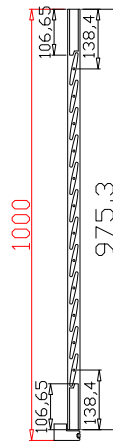

Louvre Quantity(叶片数量): 24

Louvre Size(叶片尺寸): 516.3mm

Rail Size(上下板尺寸): 568mm

Order No(订单号):SUS 21 Wellard

Item(序号): 1

Room(房间号):Bed LH

Louvre Size(叶片类型): 76mm

NOTES:

Louvre Size(叶片尺寸): 329.5mm

Rail Size(上下板尺寸): 381.2mm

Order No(订单号): SUS 21 Wellard

Item(序号): 4

Room(房间号): Bed Side

Louvre Size(叶片类型): 76mm

12

NOTES:

Louvre Quantity(叶片数量): 12

Louvre Size(叶片尺寸): 531.3mm

Rail Size(上下板尺寸): 583mm

Order No(订单号):SUS 21 Wellard

Item(序号): 5

Room(房间号):Lounge LH

Louvre Size(叶片类型): 76mm

12

Louvre Quantity(叶片数量): 24

Louvre Size(叶片尺寸): 504.5mm

Rail Size(上下板尺寸): 556.2mm

Order No(订单号):SUS 21 Wellard

Item(序号): 6

Room(房间号):Lounge C

Louvre Size(叶片类型): 76mm

VL-60.3