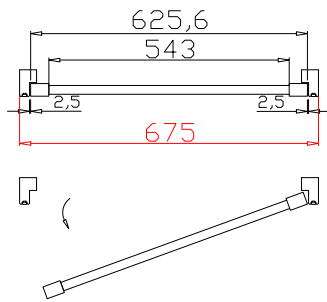

Louvre Size(叶片尺寸): 329.5mm

Rail Size(上下板尺寸): 381.2mm

Order No(订单号): SUS 21 Wellard

Item(序号): 4

Room(房间号): Bed Side

Louvre Size(叶片类型): 76mm

12

NOTES:

Louvre Quantity(叶片数量): 12

Louvre Size(叶片尺寸): 531.3mm

Rail Size(上下板尺寸): 583mm

Order No(订单号):SUS 21 Wellard

Item(序号): 5

Room(房间号):Lounge LH

Louvre Size(叶片类型): 76mm

12

Louvre Quantity(叶片数量): 24

Louvre Size(叶片尺寸): 504.5mm

Rail Size(上下板尺寸): 556.2mm

Order No(订单号):SUS 21 Wellard

Item(序号): 6

Room(房间号):Lounge C

Louvre Size(叶片类型): 76mm

VL-60.3

Louvre Quantity(叶片数量): 12

Louvre Size(叶片尺寸): 541.3mm

Rail Size(上下板尺寸): 593mm

Order No(订单号):SUS 21 Wellard

Item(序号): 7

Room(房间号):Lounge RH

Louvre Size(叶片类型): 76mm