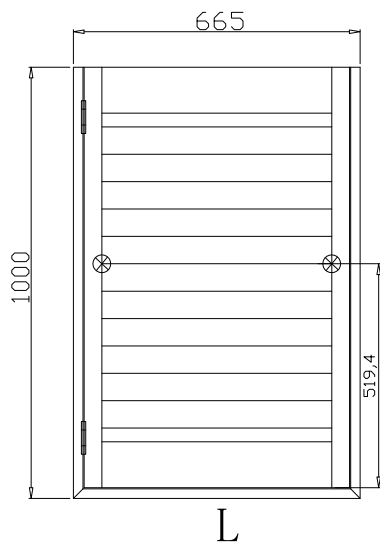

Louvre Size(叶片尺寸): 329.5mm

Rail Size(上下板尺寸): 381.2mm

Order No(订单号): SUS 21 Wellard

Item(序号): 4

Room(房间号): Bed Side

Louvre Size(叶片类型): 76mm

12

NOTES:

Louvre Quantity(叶片数量): 12

Louvre Size(叶片尺寸): 531.3mm

Rail Size(上下板尺寸): 583mm

Order No(订单号):SUS 21 Wellard

Item(序号): 5

Room(房间号):Lounge LH

Louvre Size(叶片类型): 76mm

12

Louvre Quantity(叶片数量): 24

Louvre Size(叶片尺寸): 504.5mm

Rail Size(上下板尺寸): 556.2mm

Order No(订单号):SUS 21 Wellard

Item(序号): 6

Room(房间号):Lounge C

Louvre Size(叶片类型): 76mm

VL-60.3

Louvre Quantity(叶片数量): 12

Louvre Size(叶片尺寸): 541.3mm

Rail Size(上下板尺寸): 593mm

Order No(订单号):SUS 21 Wellard

Item(序号): 7

Room(房间号):Lounge RH

Louvre Size(叶片类型): 76mm