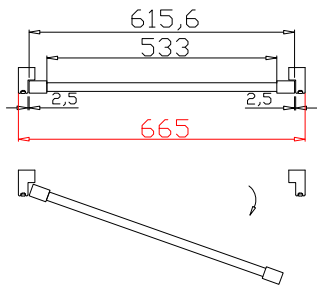

Qty(数量): 1

Material(材质): Balmoral Pine Wood(松木)

Configuration(窗扇结构): R, IN, 4Side, 41.3mm Butt, 60mm Vintage L

Tilt rod type(拉杆类型): Easy tilt rod(齿条拉杆)

Louvre Quantity(叶片数量): 24

Louvre Size(叶片尺寸): 516.3mm

Rail Size(上下板尺寸): 568mm

Louvre Size(叶片尺寸): 329.5mm

Rail Size(上下板尺寸): 381.2mm

Order No(订单号): SUS 21 Wellard

Item(序号): 4

Room(房间号): Bed Side

Louvre Size(叶片类型): 76mm

12

NOTES:

Louvre Quantity(叶片数量): 12

Louvre Size(叶片尺寸): 531.3mm

Rail Size(上下板尺寸): 583mm

Order No(订单号):SUS 21 Wellard

Item(序号): 5

Room(房间号):Lounge LH

Louvre Size(叶片类型): 76mm

12

Louvre Quantity(叶片数量): 24

Louvre Size(叶片尺寸): 504.5mm

Rail Size(上下板尺寸): 556.2mm

Order No(订单号):SUS 21 Wellard

Item(序号): 6

Room(房间号):Lounge C

Louvre Size(叶片类型): 76mm

VL-60.3