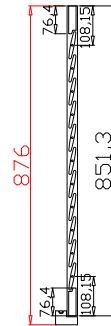

11

Deep Plain L Frame 60mm

NOTES:

Shutter Color: Super White 001(覆盖色)

Hinges Color: White(白色)

Qty(数量): 1

Material(材质): Balmoral Pine Wood(松木)

Configuration(窗扇结构): LDL-DRDR,IN, 3Side, 41.3mm Astrigal, Deep Plain L Frame 60mm

Tilt rod type(拉杆类型): Easy tilt rod(齿条拉杆)

Louvre Quantity(叶片数量): 44

Louvre Size(叶片尺寸): 199.6mm

Rail Size(上下板尺寸): 251.3mm

Order No(订单号): DUN CONNAL001

Item(序号): 1

Room(房间号): Living Room

Louvre Size(叶片类型): 76mm

Louvre Quantity(叶片数量): 44

Louvre Size(叶片尺寸): 164.6mm

Rail Size(上下板尺寸): 216.3mm

Order No(订单号): DUN CONNAL001

Item(序号): 2

Room(房间号): Bedroom

Louvre Size(叶片类型): 76mm

Deep Plain L Frame 60mm