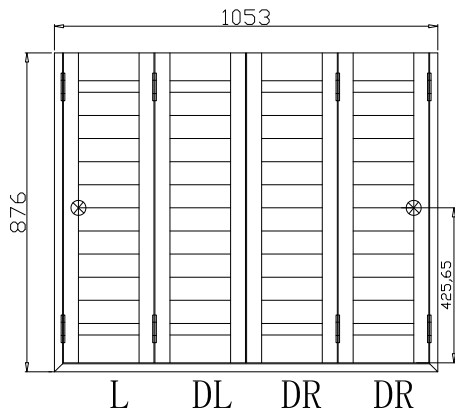

11

Deep Plain L Frame 60mm

NOTES:

Shutter Color: Super White 001(覆盖色)

Hinges Color: White(白色)

Qty(数量): 1

Material(材质): Balmoral Pine Wood(松木)

Configuration(窗扇结构): LDL-DRDR,IN, 3Side, 41.3mm Astrigal, Deep Plain L Frame 60mm

Tilt rod type(拉杆类型): Easy tilt rod(齿条拉杆)

Louvre Quantity(叶片数量): 44

Louvre Size(叶片尺寸): 199.6mm

Rail Size(上下板尺寸): 251.3mm

Order No(订单号): DUN CONNAL001

Item(序号): 1

Room(房间号): Living Room

Louvre Size(叶片类型): 76mm

11

NOTES:

Shutter Color: Super White 001(覆盖色)

Hinges Color: White(白色)

Qty(数量): 1

Material(材质): Balmoral Pine Wood(松木)

Configuration(窗扇结构): LDL-DRDR,IN, 3Side, 41.3mm Astrigal, Deep Plain L Frame 60mm

Tilt rod type(拉杆类型): Easy tilt rod(齿条拉杆)

Louvre Quantity(叶片数量): 44

Louvre Size(叶片尺寸): 164.6mm

Rail Size(上下板尺寸): 216.3mm

Order No(订单号): DUN CONNAL001

Item(序号): 2

Room(房间号): Bedroom

Louvre Size(叶片类型): 76mm

Deep Plain L Frame 60mm