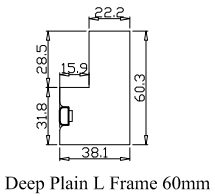

11

Deep Plain L Frame 60mm

NOTES:

Shutter Color: Super White 001(覆盖色)

Hinges Color: White(白色)

Qty(数量): 1

Material(材质): Balmoral Pine Wood(松木)

Configuration(窗扇结构): LDL-DRDR,IN, 3Side, 41.3mm Astrigal, Deep Plain L Frame 60mm

Tilt rod type(拉杆类型): Easy tilt rod(齿条拉杆)

Louvre Quantity(叶片数量): 44

Louvre Size(叶片尺寸): 199.6mm

Rail Size(上下板尺寸): 251.3mm

Order No(订单号): DUN CONNAL001

Item(序号): 1

Room(房间号): Living Room

Louvre Size(叶片类型): 76mm

Louvre Quantity(叶片数量): 44

Louvre Size(叶片尺寸): 164.6mm

Rail Size(上下板尺寸): 216.3mm

Order No(订单号): DUN CONNAL001

Item(序号): 2

Room(房间号): Bedroom

Louvre Size(叶片类型): 76mm

Deep Plain L Frame 60mm