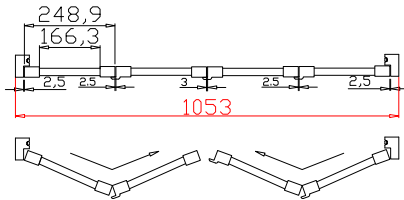

Tilt rod type(拉杆类型): Easy tilt rod(齿条拉杆)

Louvre Quantity(叶片数量): 44

Louvre Size(叶片尺寸): 199.6mm

Rail Size(上下板尺寸): 251.3mm

Order No(订单号): DUN CONNAL001

Item(序号): 1

Room(房间号): Living Room

Louvre Size(叶片类型): 76mm

Louvre Quantity(叶片数量): 44

Louvre Size(叶片尺寸): 164.6mm

Rail Size(上下板尺寸): 216.3mm

Order No(订单号): DUN CONNAL001

Item(序号): 2

Room(房间号): Bedroom

Louvre Size(叶片类型): 76mm

Deep Plain L Frame 60mm