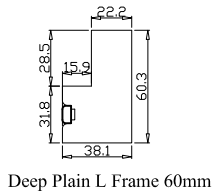

Tilt rod type(拉杆类型): Easy tilt rod(齿条拉杆)

Louvre Quantity(叶片数量): 44

Louvre Size(叶片尺寸): 199.6mm

Rail Size(上下板尺寸): 251.3mm

Order No(订单号): DUN CONNAL001

Item(序号): 1

Room(房间号): Living Room

Louvre Size(叶片类型): 76mm

Louvre Quantity(叶片数量): 44

Louvre Size(叶片尺寸): 164.6mm

Rail Size(上下板尺寸): 216.3mm

Order No(订单号): DUN CONNAL001

Item(序号): 2

Room(房间号): Bedroom

Louvre Size(叶片类型): 76mm

Deep Plain L Frame 60mm