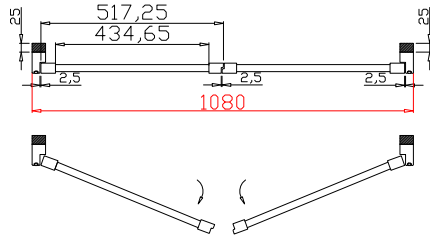

Louvre Quantity(叶片数量): 42

Louvre Size(叶片尺寸): 485.45mm

Rail Size(上下板尺寸): 537.15mm

Order No(订单号):ABAC 0507-24

Item(序号): 1

Room(房间号):GRD OFFICE

Louvre Size(叶片类型): 76mm

VL-60.3(+20)

Louvre Quantity(叶片数量): 42

Louvre Size(叶片尺寸): 432.95mm

Rail Size(上下板尺寸): 484.65mm

注意边框尺寸有所不同

Order No(订单号): ABAC 0507-24

Item(序号): 2

Room(房间号): CAFE

Louvre Size(叶片类型): 76mm

Louvre Quantity(叶片数量): 40

Louvre Size(叶片尺寸): 390.45mm

Rail Size(上下板尺寸): 442.15mm

Order No(订单号):ABAC 0507-24

Item(序号): 3

Room(房间号):CAFE BAY L

Louvre Size(叶片类型): 76mm

VL-60.3

Configuration(窗扇结构): L/R, IN, 4Side, 41.3mm Rabete, 60mm Vintage L

Tilt rod type(拉杆类型): Hidden tilt rod(隐形拉杆)

Louvre Quantity(叶片数量): 40

Louvre Size(叶片尺寸): 390.45mm

Rail Size(上下板尺寸): 442.15mm

Order No(订单号): ABAC 0507-24