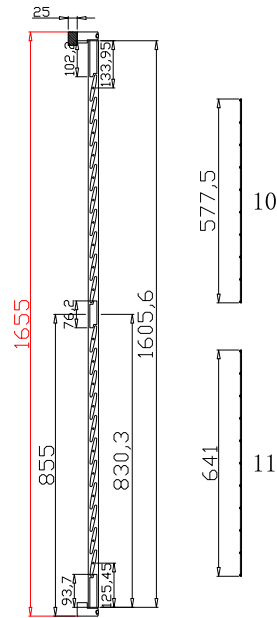

Louvre Quantity(叶片数量): 42

Louvre Size(叶片尺寸): 485.45mm

Rail Size(上下板尺寸): 537.15mm

Order No(订单号):ABAC 0507-24

Item(序号): 1

Room(房间号):GRD OFFICE

Louvre Size(叶片类型): 76mm

VL-60.3(+20)

Louvre Quantity(叶片数量): 42

Louvre Size(叶片尺寸): 432.95mm

Rail Size(上下板尺寸): 484.65mm

注意边框尺寸有所不同

Order No(订单号): ABAC 0507-24

Item(序号): 2

Room(房间号): CAFE

Louvre Size(叶片类型): 76mm

Louvre Quantity(叶片数量): 40

Louvre Size(叶片尺寸): 390.45mm

Rail Size(上下板尺寸): 442.15mm

Order No(订单号):ABAC 0507-24

Item(序号): 3

Room(房间号):CAFE BAY L

Louvre Size(叶片类型): 76mm

VL-60.3

Item(序号): 5

Room(房间号): CAFE BAY R

Louvre Size(叶片类型): 76mm