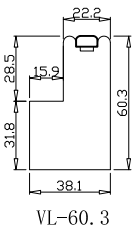

Louvre Quantity(叶片数量): 42

Louvre Size(叶片尺寸): 432.95mm

Rail Size(上下板尺寸): 484.65mm

注意边框尺寸有所不同

Order No(订单号): ABAC 0507-24

Item(序号): 2

Room(房间号): CAFE

Louvre Size(叶片类型): 76mm

Louvre Quantity(叶片数量): 40

Louvre Size(叶片尺寸): 390.45mm

Rail Size(上下板尺寸): 442.15mm

Order No(订单号):ABAC 0507-24

Item(序号): 3

Room(房间号):CAFE BAY L

Louvre Size(叶片类型): 76mm

VL-60.3

**NOTES:**

Shutter Color:Timeless White(覆盖色)  
Hinges Color:Stainless Steel(不锈钢合页)  
Qty(数量): 1  
Material(材质): Balmoral Pine Wood(松木)  
Configuration(窗扇结构): L/RTL/R,IN, 4Side, 41.3mm Rabete, 60mm Vintage L  
Tilt rod type(拉杆类型): Hidden tilt rod(隐形拉杆)  
Louvre Quantity(叶片数量): 40,40  
Louvre Size(叶片尺寸): 412.7mm,411.7mm  
Rail Size(上下板尺寸): 464.4mm,463.4mm

Configuration(窗扇结构): L/R, IN, 4Side, 41.3mm Rabete, 60mm Vintage L

Tilt rod type(拉杆类型): Hidden tilt rod(隐形拉杆)

Louvre Quantity(叶片数量): 40

Louvre Size(叶片尺寸): 390.45mm

Rail Size(上下板尺寸): 442.15mm

Order No(订单号): ABAC 0507-24