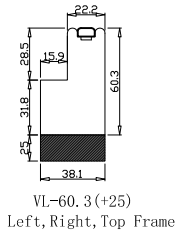

Louvre Quantity(叶片数量): 42

Louvre Size(叶片尺寸): 485.45mm

Rail Size(上下板尺寸): 537.15mm

Order No(订单号):ABAC 0507-24

Item(序号): 1

Room(房间号):GRD OFFICE

Louvre Size(叶片类型): 76mm

VL-60.3(+20)

Louvre Quantity(叶片数量): 42

Louvre Size(叶片尺寸): 432.95mm

Rail Size(上下板尺寸): 484.65mm

注意边框尺寸有所不同

Order No(订单号): ABAC 0507-24

Item(序号): 2

Room(房间号): CAFE

Louvre Size(叶片类型): 76mm

Louvre Quantity(叶片数量): 40

Louvre Size(叶片尺寸): 390.45mm

Rail Size(上下板尺寸): 442.15mm

Order No(订单号):ABAC 0507-24

Item(序号): 3

Room(房间号):CAFE BAY L

Louvre Size(叶片类型): 76mm

VL-60.3

Configuration(窗扇结构): L/R, IN, 4Side, 41.3mm Rabete, 60mm Vintage L

Tilt rod type(拉杆类型): Hidden tilt rod(隐形拉杆)

Louvre Quantity(叶片数量): 40

Louvre Size(叶片尺寸): 390.45mm

Rail Size(上下板尺寸): 442.15mm

Order No(订单号): ABAC 0507-24