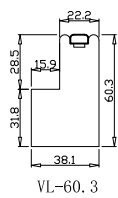

Louvre Quantity(叶片数量): 42

Louvre Size(叶片尺寸): 432.95mm

Rail Size(上下板尺寸): 484.65mm

注意边框尺寸有所不同

Order No(订单号): ABAC 0507-24

Item(序号): 2

Room(房间号): CAFE

Louvre Size(叶片类型): 76mm

Louvre Quantity(叶片数量): 40

Louvre Size(叶片尺寸): 390.45mm

Rail Size(上下板尺寸): 442.15mm

Order No(订单号):ABAC 0507-24

Item(序号): 3

Room(房间号):CAFE BAY L

Louvre Size(叶片类型): 76mm

VL-60.3

**NOTES:**

Shutter Color:Timeless White(覆盖色)  
Hinges Color:Stainless Steel(不锈钢合页)  
Qty(数量): 1  
Material(材质): Balmoral Pine Wood(松木)  
Configuration(窗扇结构): L/RTL/R,IN, 4Side, 41.3mm Rabete, 60mm Vintage L  
Tilt rod type(拉杆类型): Hidden tilt rod(隐形拉杆)  
Louvre Quantity(叶片数量): 40,40  
Louvre Size(叶片尺寸): 412.7mm,411.7mm  
Rail Size(上下板尺寸): 464.4mm,463.4mm

Configuration(窗扇结构): L/R, IN, 4Side, 41.3mm Rabete, 60mm Vintage L

Tilt rod type(拉杆类型): Hidden tilt rod(隐形拉杆)

Louvre Quantity(叶片数量): 40

Louvre Size(叶片尺寸): 390.45mm

Rail Size(上下板尺寸): 442.15mm

Order No(订单号): ABAC 0507-24