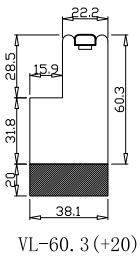

Louvre Quantity(叶片数量): 42

Louvre Size(叶片尺寸): 485.45mm

Rail Size(上下板尺寸): 537.15mm

Order No(订单号):ABAC 0507-24

Item(序号): 1

Room(房间号):GRD OFFICE

Louvre Size(叶片类型): 76mm

VL-60.3(+20)

Louvre Quantity(叶片数量): 42

Louvre Size(叶片尺寸): 432.95mm

Rail Size(上下板尺寸): 484.65mm

注意边框尺寸有所不同

Order No(订单号): ABAC 0507-24

Item(序号): 2

Room(房间号): CAFE

Louvre Size(叶片类型): 76mm

Louvre Quantity(叶片数量): 40

Louvre Size(叶片尺寸): 390.45mm

Rail Size(上下板尺寸): 442.15mm

Order No(订单号):ABAC 0507-24

Item(序号): 3

Room(房间号):CAFE BAY L

Louvre Size(叶片类型): 76mm

VL-60.3

Item(序号): 5

Room(房间号): CAFE BAY R

Louvre Size(叶片类型): 76mm