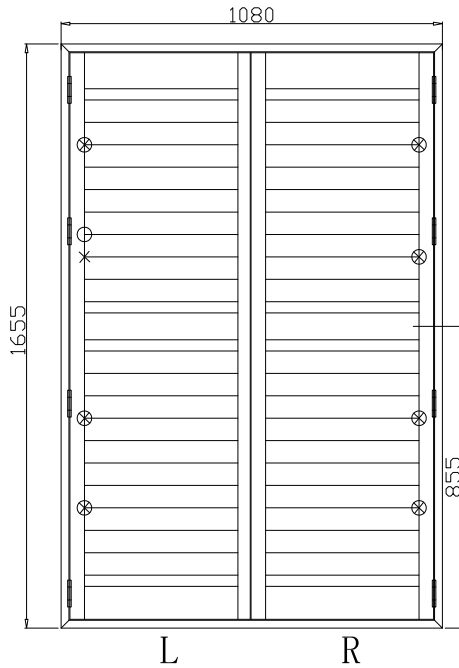

Louvre Quantity(叶片数量): 42

Louvre Size(叶片尺寸): 485.45mm

Rail Size(上下板尺寸): 537.15mm

Order No(订单号):ABAC 0507-24

Item(序号): 1

Room(房间号):GRD OFFICE

Louvre Size(叶片类型): 76mm

VL-60.3(+20)

Louvre Quantity(叶片数量): 42

Louvre Size(叶片尺寸): 432.95mm

Rail Size(上下板尺寸): 484.65mm

注意边框尺寸有所不同

Order No(订单号): ABAC 0507-24

Item(序号): 2

Room(房间号): CAFE

Louvre Size(叶片类型): 76mm

Louvre Quantity(叶片数量): 40

Louvre Size(叶片尺寸): 390.45mm

Rail Size(上下板尺寸): 442.15mm

Order No(订单号):ABAC 0507-24

Item(序号): 3

Room(房间号):CAFE BAY L

Louvre Size(叶片类型): 76mm

VL-60.3

Item(序号): 5

Room(房间号): CAFE BAY R

Louvre Size(叶片类型): 76mm