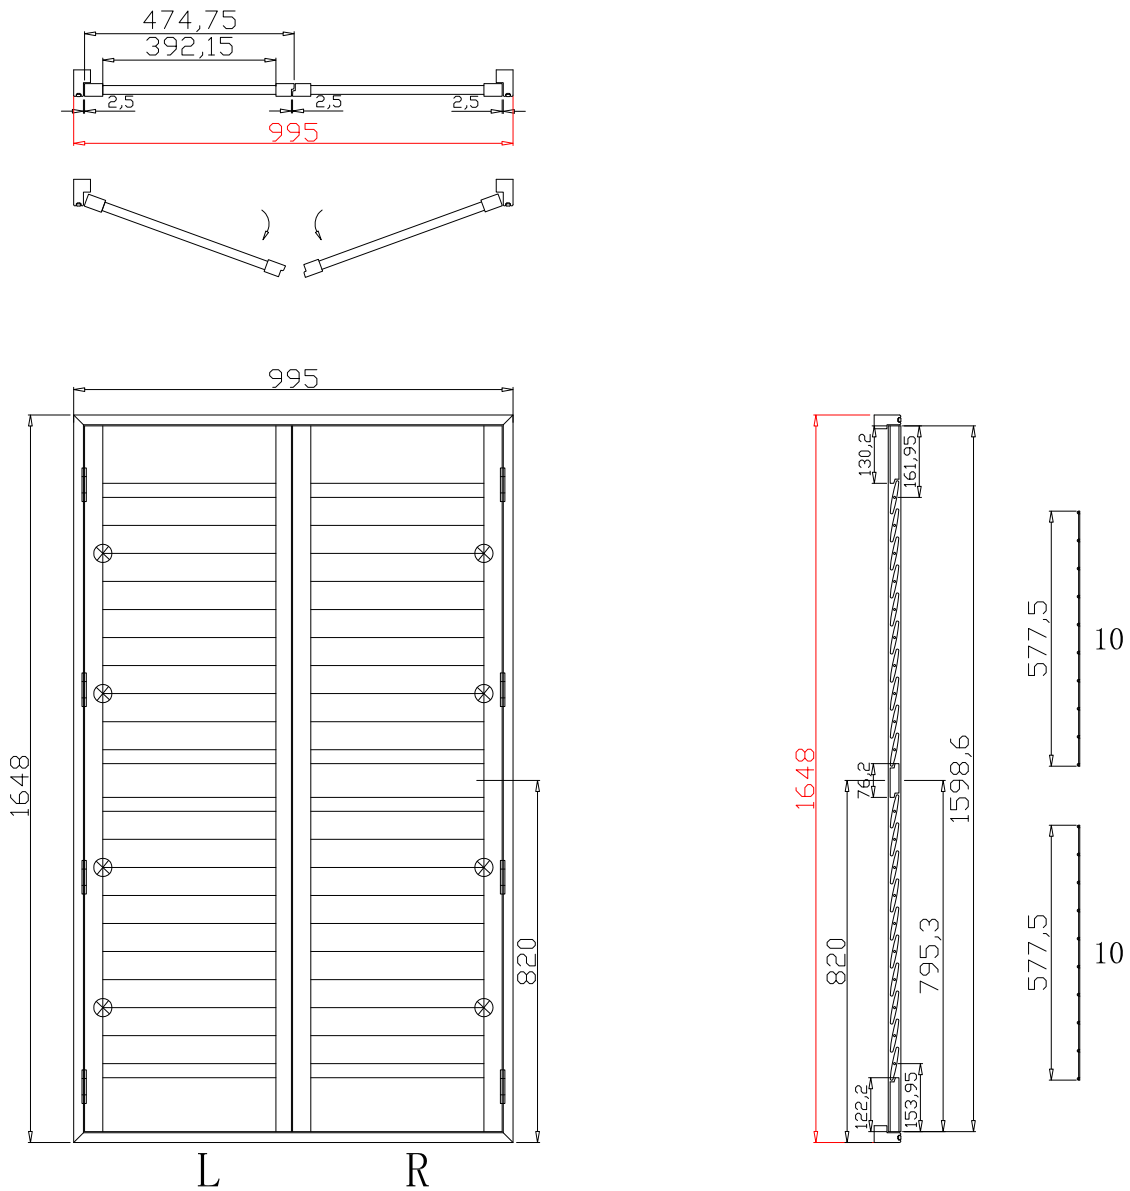

Louvre Quantity(叶片数量): 42

Louvre Size(叶片尺寸): 485.45mm

Rail Size(上下板尺寸): 537.15mm

Order No(订单号):ABAC 0507-24

Item(序号): 1

Room(房间号):GRD OFFICE

Louvre Size(叶片类型): 76mm

VL-60.3(+20)

Louvre Quantity(叶片数量): 42

Louvre Size(叶片尺寸): 432.95mm

Rail Size(上下板尺寸): 484.65mm

注意边框尺寸有所不同

Order No(订单号): ABAC 0507-24

Item(序号): 2

Room(房间号): CAFE

Louvre Size(叶片类型): 76mm

Louvre Quantity(叶片数量): 40

Louvre Size(叶片尺寸): 390.45mm

Rail Size(上下板尺寸): 442.15mm

Order No(订单号):ABAC 0507-24

Item(序号): 3

Room(房间号):CAFE BAY L

Louvre Size(叶片类型): 76mm

VL-60.3

Configuration(窗扇结构): L/R, IN, 4Side, 41.3mm Rabete, 60mm Vintage L

Tilt rod type(拉杆类型): Hidden tilt rod(隐形拉杆)

Louvre Quantity(叶片数量): 40

Louvre Size(叶片尺寸): 390.45mm

Rail Size(上下板尺寸): 442.15mm

Order No(订单号): ABAC 0507-24