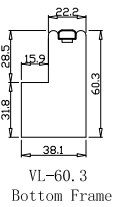

Louvre Quantity(叶片数量): 42

Louvre Size(叶片尺寸): 485.45mm

Rail Size(上下板尺寸): 537.15mm

Order No(订单号):ABAC 0507-24

Item(序号): 1

Room(房间号):GRD OFFICE

Louvre Size(叶片类型): 76mm

VL-60.3(+20)

Louvre Quantity(叶片数量): 42

Louvre Size(叶片尺寸): 432.95mm

Rail Size(上下板尺寸): 484.65mm

注意边框尺寸有所不同

Order No(订单号): ABAC 0507-24

Item(序号): 2

Room(房间号): CAFE

Louvre Size(叶片类型): 76mm

Louvre Quantity(叶片数量): 40

Louvre Size(叶片尺寸): 390.45mm

Rail Size(上下板尺寸): 442.15mm

Order No(订单号):ABAC 0507-24

Item(序号): 3

Room(房间号):CAFE BAY L

Louvre Size(叶片类型): 76mm

VL-60.3

Configuration(窗扇结构): L/R, IN, 4Side, 41.3mm Rabete, 60mm Vintage L

Tilt rod type(拉杆类型): Hidden tilt rod(隐形拉杆)

Louvre Quantity(叶片数量): 40

Louvre Size(叶片尺寸): 390.45mm

Rail Size(上下板尺寸): 442.15mm

Order No(订单号): ABAC 0507-24