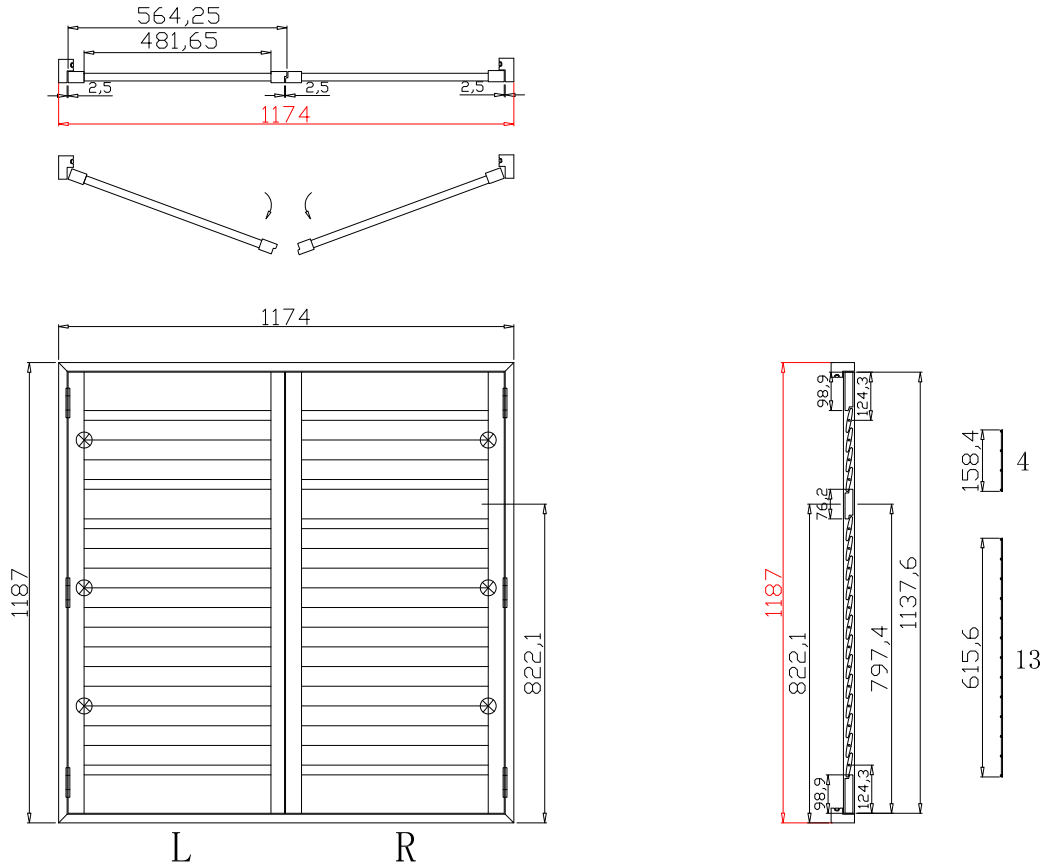

**NOTES:**

- Shutter Color: Timeless White(覆盖色)
  - Hinges Color: White(白色)
  - Qty(数量): 1
  - Material(材质): Balmoral Pine Wood(松木)
  - Configuration(窗扇结构): L/R, IN, 4Side, 41.3mm Rabete, Deep Plain L Frame 60mm
  - Tilt rod type(拉杆类型): Hidden tilt rod(隐形拉杆)
  - Louvre Quantity(叶片数量): 38
  - Louvre Size(叶片尺寸): 485.95mm
  - Rail Size(上下板尺寸): 537.65mm
- Order No(订单号): ABAC 0407-24
  - Item(序号): 1
  - Room(房间号): UTILITY
  - Louvre Size(叶片类型): 64mm

Deep Plain L Frame 60mm

- Light Bar: 20\*4\*1200 (mm)\*16
- 50\*4\*1400 (mm)\*2
- 20\*4\*1400 (mm)\*2
- Timeless White(覆盖色)

NOTES:

Shutter Color:Timeless White(覆盖色)

Hinges Color:White(白色)

Qty(数量): 1

Material(材质): Balmoral Pine Wood(松木)

Configuration(窗扇结构): L/R,IN, 4Side, 41.3mm Rabete, Deep Plain L Frame 60mm

Tilt rod type(拉杆类型): Hidden tilt rod(隐形拉杆)

Louvre Quantity(叶片数量): 34

Louvre Size(叶片尺寸): 479.95mm

Rail Size(上下板尺寸): 531.65mm

Order No(订单号):ABAC 0407-24

Rail Size(上下板尺寸): 514.65mm

Order No(订单号): ABAC 0407-24

Item(序号): 3

Room(房间号): BATH

Louvre Size(叶片类型): 64mm

Deep Plain L Frame 60mm

**NOTES:**

Shutter Color: Timeless White(覆盖色)