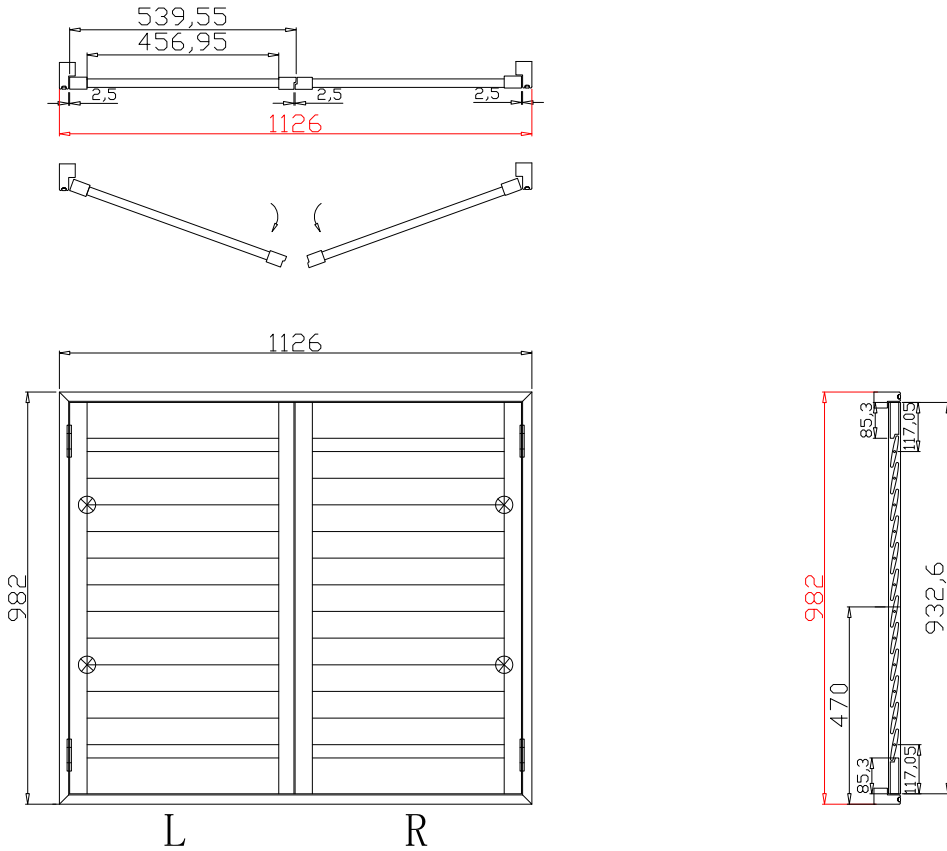

Item(序号): 9

Room(房间号): WC

Louvre Size(叶片类型): 76mm

Configuration(窗扇结构): R, IN, 4Side, 41.3mm Butt, Double Insert L Frame 60mm

Tilt rod type(拉杆类型): Easy tilt rod(齿条拉杆)

Louvre Quantity(叶片数量): 12

Louvre Size(叶片尺寸): 410.3mm

Rail Size(上下板尺寸): 462mm

Double Insert L Frame 60mm

NOTES:

Shutter Color: Timeless White(覆盖色)

Hinges Color: White(白色)

Qty(数量): 1

Material(材质): PVC

Configuration(窗扇结构): L/R, IN, 4Side, 41.3mm Rabete, Beaded L Frame(PVC)

Tilt rod type(拉杆类型): Easy tilt rod(齿条拉杆)

Louvre Quantity(叶片数量): 24

Louvre Size(叶片尺寸): 455.25mm

Rail Size(上下板尺寸): 481.95mm

Order No(订单号): ABAC 0107-24

Item(序号): 10

Room(房间号): ENSUITE

Louvre Size(叶片类型): 76mm