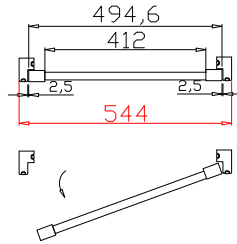

Louvre Size(叶片尺寸): 450.45mm

Rail Size(上下板尺寸): 502.15mm

窗扇左压右，左扇先打开

Order No(订单号): ABAC 0107-24

Item(序号): 6

Room(房间号): FBL

Louvre Size(叶片类型): 76mm

Open First

Order No(订单号): ABAC 0107-24

Item(序号): 7

Room(房间号): RBCEN

Louvre Size(叶片类型): 76mm

7
7

NOTES:

- Shutter Color: Timeless White(覆盖色)
 - Hinges Color: White(白色)
 - Qty(数量): 1
 - Material(材质): Balmoral Pine Wood(松木)
 - Configuration(窗扇结构): LTRTR,IN, 4Side, 41.3mm Butt, Double Insert L Frame 60mm
 - Tilt rod type(拉杆类型): Easy tilt rod(齿条拉杆)
 - Louvre Quantity(叶片数量): 14,14,14
 - Louvre Size(叶片尺寸): 435.8mm,470.3mm,430.8mm
 - Rail Size(上下板尺寸): 487.5mm,522mm,482.5mm
- Order No(订单号): ABAC 0107-24
 - Item(序号): 8
 - Room(房间号): RBR
 - Louvre Size(叶片类型): 76mm

Item(序号): 9

Room(房间号): WC

Louvre Size(叶片类型): 76mm

Configuration(窗扇结构): R, IN, 4Side, 41.3mm Butt, Double Insert L Frame 60mm

Tilt rod type(拉杆类型): Easy tilt rod(齿条拉杆)

Louvre Quantity(叶片数量): 12

Louvre Size(叶片尺寸): 410.3mm

Tilt rod type(拉杆类型): Easy tilt rod(齿条拉杆)

Louvre Quantity(叶片数量): 24

Louvre Size(叶片尺寸): 455.25mm

Rail Size(上下板尺寸): 481.95mm

Order No(订单号): ABAC 0107-24

Item(序号): 10

Room(房间号): ENSUITE

Louvre Size(叶片类型): 76mm