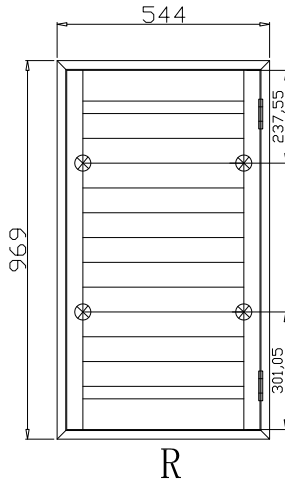

Louvre Size(叶片尺寸): 450.45mm

Rail Size(上下板尺寸): 502.15mm

窗扇左压右，左扇先打开

Order No(订单号): ABAC 0107-24

Item(序号): 6

Room(房间号): FBL

Louvre Size(叶片类型): 76mm

Open First

Order No(订单号): ABAC 0107-24

Item(序号): 7

Room(房间号): RBCEN

Louvre Size(叶片类型): 76mm

7
7

NOTES:

- Shutter Color: Timeless White(覆盖色)
 - Hinges Color: White(白色)
 - Qty(数量): 1
 - Material(材质): Balmoral Pine Wood(松木)
 - Configuration(窗扇结构): LTRTR,IN, 4Side, 41.3mm Butt, Double Insert L Frame 60mm
 - Tilt rod type(拉杆类型): Easy tilt rod(齿条拉杆)
 - Louvre Quantity(叶片数量): 14,14,14
 - Louvre Size(叶片尺寸): 435.8mm,470.3mm,430.8mm
 - Rail Size(上下板尺寸): 487.5mm,522mm,482.5mm
- Order No(订单号): ABAC 0107-24
 - Item(序号): 8
 - Room(房间号): RBR
 - Louvre Size(叶片类型): 76mm

Item(序号): 9

Room(房间号): WC

Louvre Size(叶片类型): 76mm

Configuration(窗扇结构): R, IN, 4Side, 41.3mm Butt, Double Insert L Frame 60mm

Tilt rod type(拉杆类型): Easy tilt rod(齿条拉杆)

Louvre Quantity(叶片数量): 12

Louvre Size(叶片尺寸): 410.3mm