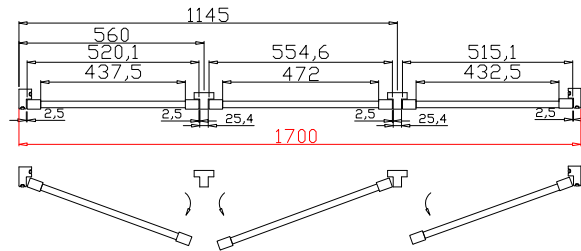

Louvre Size(叶片尺寸): 450.45mm

Rail Size(上下板尺寸): 502.15mm

窗扇左压右，左扇先打开

Order No(订单号): ABAC 0107-24

Item(序号): 6

Room(房间号): FBL

Louvre Size(叶片类型): 76mm

Open First

7

7

NOTES:

- Shutter Color: Timeless White(覆盖色)
- Hinges Color: White(白色)
- Qty(数量): 1
- Material(材质): Balmoral Pine Wood(松木)
- Configuration(窗扇结构): L/R, IN, 4Side, 41.3mm Rabete, Double Insert L Frame 60mm
- Tilt rod type(拉杆类型): Easy tilt rod(齿条拉杆)
- Louvre Quantity(叶片数量): 28
- Louvre Size(叶片尺寸): 454.95mm
- Rail Size(上下板尺寸): 506.65mm
- 窗扇左压右，左扇先打开

Order No(订单号): ABAC 0107-24

Item(序号): 7

Room(房间号): RBCEN

Louvre Size(叶片类型): 76mm

7
7

NOTES:

- Shutter Color: Timeless White(覆盖色)
 - Hinges Color: White(白色)
 - Qty(数量): 1
 - Material(材质): Balmoral Pine Wood(松木)
 - Configuration(窗扇结构): LTRTR,IN, 4Side, 41.3mm Butt, Double Insert L Frame 60mm
 - Tilt rod type(拉杆类型): Easy tilt rod(齿条拉杆)
 - Louvre Quantity(叶片数量): 14,14,14
 - Louvre Size(叶片尺寸): 435.8mm,470.3mm,430.8mm
 - Rail Size(上下板尺寸): 487.5mm,522mm,482.5mm
- Order No(订单号): ABAC 0107-24
 - Item(序号): 8
 - Room(房间号): RBR
 - Louvre Size(叶片类型): 76mm

Item(序号): 9

Room(房间号): WC

Louvre Size(叶片类型): 76mm

Configuration(窗扇结构): R, IN, 4Side, 41.3mm Butt, Double Insert L Frame 60mm

Tilt rod type(拉杆类型): Easy tilt rod(齿条拉杆)

Louvre Quantity(叶片数量): 12

Louvre Size(叶片尺寸): 410.3mm