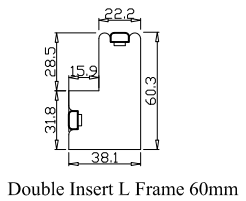

Louvre Size(叶片尺寸): 450.45mm

Rail Size(上下板尺寸): 502.15mm

窗扇左压右，左扇先打开

Order No(订单号): ABAC 0107-24

Item(序号): 6

Room(房间号): FBL

Louvre Size(叶片类型): 76mm

Open First

7

7

NOTES:

- Shutter Color: Timeless White(覆盖色)
- Hinges Color: White(白色)
- Qty(数量): 1
- Material(材质): Balmoral Pine Wood(松木)
- Configuration(窗扇结构): L/R, IN, 4Side, 41.3mm Rabete, Double Insert L Frame 60mm
- Tilt rod type(拉杆类型): Easy tilt rod(齿条拉杆)
- Louvre Quantity(叶片数量): 28
- Louvre Size(叶片尺寸): 454.95mm
- Rail Size(上下板尺寸): 506.65mm
- 窗扇左压右，左扇先打开

Order No(订单号): ABAC 0107-24

Item(序号): 7

Room(房间号): RBCEN

Louvre Size(叶片类型): 76mm

7
7

NOTES:

- Shutter Color: Timeless White(覆盖色)
 - Hinges Color: White(白色)
 - Qty(数量): 1
 - Material(材质): Balmoral Pine Wood(松木)
 - Configuration(窗扇结构): LTRTR,IN, 4Side, 41.3mm Butt, Double Insert L Frame 60mm
 - Tilt rod type(拉杆类型): Easy tilt rod(齿条拉杆)
 - Louvre Quantity(叶片数量): 14,14,14
 - Louvre Size(叶片尺寸): 435.8mm,470.3mm,430.8mm
 - Rail Size(上下板尺寸): 487.5mm,522mm,482.5mm
- Order No(订单号): ABAC 0107-24
 - Item(序号): 8
 - Room(房间号): RBR
 - Louvre Size(叶片类型): 76mm

Item(序号): 9

Room(房间号): WC

Louvre Size(叶片类型): 76mm

Configuration(窗扇结构): R, IN, 4Side, 41.3mm Butt, Double Insert L Frame 60mm

Tilt rod type(拉杆类型): Easy tilt rod(齿条拉杆)

Louvre Quantity(叶片数量): 12

Louvre Size(叶片尺寸): 410.3mm