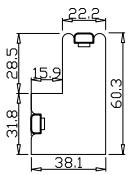

Louvre Size(叶片尺寸): 450.45mm

Rail Size(上下板尺寸): 502.15mm

窗扇左压右，左扇先打开

Order No(订单号): ABAC 0107-24

Item(序号): 6

Room(房间号): FBL

Louvre Size(叶片类型): 76mm

Open First

Item(序号): 9

Room(房间号): WC

Louvre Size(叶片类型): 76mm

Configuration(窗扇结构): R, IN, 4Side, 41.3mm Butt, Double Insert L Frame 60mm

Tilt rod type(拉杆类型): Easy tilt rod(齿条拉杆)

Louvre Quantity(叶片数量): 12

Louvre Size(叶片尺寸): 410.3mm

Rail Size(上下板尺寸): 462mm

Double Insert L Frame 60mm

NOTES:

Shutter Color: Timeless White(覆盖色)

Hinges Color: White(白色)

Qty(数量): 1

Material(材质): PVC

Configuration(窗扇结构): L/R, IN, 4Side, 41.3mm Rabete, Beaded L Frame(PVC)

Tilt rod type(拉杆类型): Easy tilt rod(齿条拉杆)

Louvre Quantity(叶片数量): 24

Louvre Size(叶片尺寸): 455.25mm

Rail Size(上下板尺寸): 481.95mm

Order No(订单号): ABAC 0107-24

Item(序号): 10

Room(房间号): ENSUITE

Louvre Size(叶片类型): 76mm