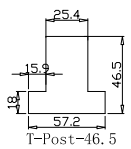

Louvre Size(叶片尺寸): 450.45mm

Rail Size(上下板尺寸): 502.15mm

窗扇左压右，左扇先打开

Order No(订单号): ABAC 0107-24

Item(序号): 6

Room(房间号): FBL

Louvre Size(叶片类型): 76mm

Open First

Order No(订单号): ABAC 0107-24

Item(序号): 7

Room(房间号): RBCEN

Louvre Size(叶片类型): 76mm

7
7

NOTES:

- Shutter Color: Timeless White(覆盖色)
 - Hinges Color: White(白色)
 - Qty(数量): 1
 - Material(材质): Balmoral Pine Wood(松木)
 - Configuration(窗扇结构): LTRTR,IN, 4Side, 41.3mm Butt, Double Insert L Frame 60mm
 - Tilt rod type(拉杆类型): Easy tilt rod(齿条拉杆)
 - Louvre Quantity(叶片数量): 14,14,14
 - Louvre Size(叶片尺寸): 435.8mm,470.3mm,430.8mm
 - Rail Size(上下板尺寸): 487.5mm,522mm,482.5mm
- Order No(订单号): ABAC 0107-24
 - Item(序号): 8
 - Room(房间号): RBR
 - Louvre Size(叶片类型): 76mm

Item(序号): 9

Room(房间号): WC

Louvre Size(叶片类型): 76mm

Configuration(窗扇结构): R, IN, 4Side, 41.3mm Butt, Double Insert L Frame 60mm

Tilt rod type(拉杆类型): Easy tilt rod(齿条拉杆)

Louvre Quantity(叶片数量): 12

Louvre Size(叶片尺寸): 410.3mm