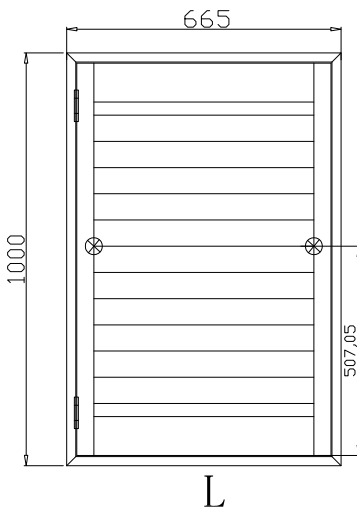

12

NOTES:

Shutter Color: Timeless White(覆盖色)

Hinges Color: White(白色)

Qty(数量): 1

Material(材质): Balmoral Pine Wood(松木)

Configuration(窗扇结构): L,IN, 4Side, 41.3mm Butt, 60mm Vintage L

Tilt rod type(拉杆类型): Easy tilt rod(齿条拉杆)

Louvre Quantity(叶片数量): 12

Louvre Size(叶片尺寸): 531.3mm

Rail Size(上下板尺寸): 583mm

Order No(订单号): SUS 21 Wellard

Item(序号): 5

Room(房间号): Lounge LH

Louvre Size(叶片类型): 76mm