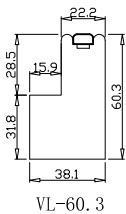

NOTES:

Shutter Color: Timeless White(覆盖色)

Hinges Color: White(白色)

Qty(数量): 1

Material(材质): Balmoral Pine Wood(松木)

Configuration(窗扇结构): L,IN, 4Side, 41.3mm Butt, 60mm Vintage L

Tilt rod type(拉杆类型): Easy tilt rod(齿条拉杆)

Louvre Quantity(叶片数量): 12

Louvre Size(叶片尺寸): 531.3mm

Rail Size(上下板尺寸): 583mm

Order No(订单号): SUS 21 Wellard

Item(序号): 5

Room(房间号): Lounge LH

Louvre Size(叶片类型): 76mm