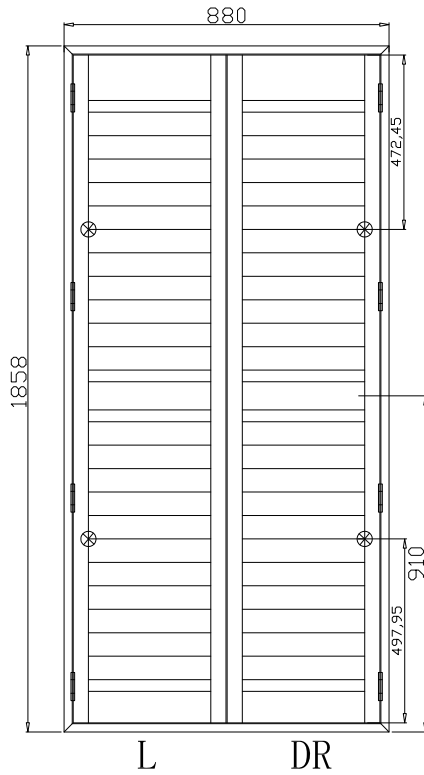

Louvre Size(叶片尺寸): 489.5mm

Rail Size(上下板尺寸): 541.2mm

Order No(订单号):SUS 21 Wellard

Item(序号): 2

Room(房间号):Bed C

Louvre Size(叶片类型): 76mm

12

12

Louvre Quantity(叶片数量): 24

Louvre Size(叶片尺寸): 516.3mm

Rail Size(上下板尺寸): 568mm

Order No(订单号): SUS 21 Wellard

Item(序号): 3

Room(房间号): Bed R

Louvre Size(叶片类型): 76mm

VL-60.3

Tilt rod type(拉杆类型): Easy tilt rod(齿条拉杆)

Louvre Quantity(叶片数量): 48

Louvre Size(叶片尺寸): 329.5mm

Rail Size(上下板尺寸): 381.2mm

Order No(订单号): SUS 21 Wellard

Item(序号): 4

Room(房间号): Bed Side

Louvre Size(叶片类型): 76mm