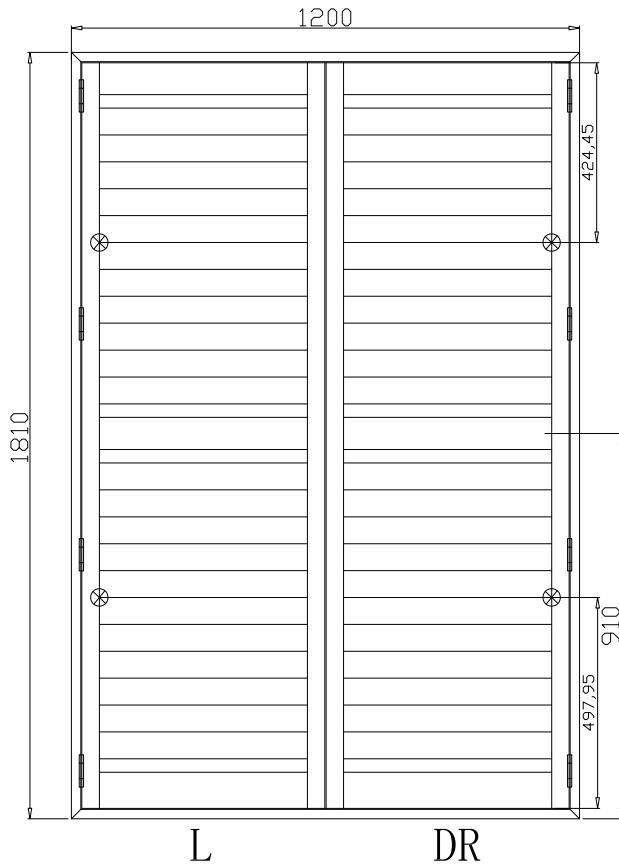

Material(材质): Balmoral Pine Wood(松木)

Configuration(窗扇结构): L, IN, 4Side, 41.3mm Butt, 60mm Vintage L

Tilt rod type(拉杆类型): Easy tilt rod(齿条拉杆)

Louvre Quantity(叶片数量): 24

Louvre Size(叶片尺寸): 516.3mm

Rail Size(上下板尺寸): 568mm

Order No(订单号): SUS 21 Wellard

Item(序号): 1

Room(房间号): Bed LH

Louvre Size(叶片类型): 76mm

12

12

NOTES:

Shutter Color:Timeless White(覆盖色)

Louvre Size(叶片尺寸): 489.5mm

Rail Size(上下板尺寸): 541.2mm

Order No(订单号):SUS 21 Wellard

Item(序号): 2

Room(房间号):Bed C

Louvre Size(叶片类型): 76mm

12

12

Louvre Quantity(叶片数量): 24

Louvre Size(叶片尺寸): 516.3mm

Rail Size(上下板尺寸): 568mm

Order No(订单号): SUS 21 Wellard

Item(序号): 3

Room(房间号): Bed R

Louvre Size(叶片类型): 76mm

VL-60.3