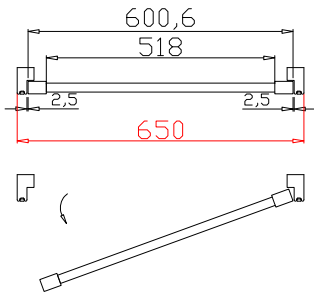

Material(材质): Balmoral Pine Wood(松木)

Configuration(窗扇结构): L, IN, 4Side, 41.3mm Butt, 60mm Vintage L

Tilt rod type(拉杆类型): Easy tilt rod(齿条拉杆)

Louvre Quantity(叶片数量): 24

Louvre Size(叶片尺寸): 516.3mm

Rail Size(上下板尺寸): 568mm

Louvre Size(叶片尺寸): 489.5mm

Rail Size(上下板尺寸): 541.2mm

Order No(订单号):SUS 21 Wellard

Item(序号): 2

Room(房间号):Bed C

Louvre Size(叶片类型): 76mm

12

12

Louvre Quantity(叶片数量): 24

Louvre Size(叶片尺寸): 516.3mm

Rail Size(上下板尺寸): 568mm

Order No(订单号): SUS 21 Wellard

Item(序号): 3

Room(房间号): Bed R

Louvre Size(叶片类型): 76mm

VL-60.3

Tilt rod type(拉杆类型): Easy tilt rod(齿条拉杆)

Louvre Quantity(叶片数量): 48

Louvre Size(叶片尺寸): 329.5mm

Rail Size(上下板尺寸): 381.2mm

Order No(订单号): SUS 21 Wellard

Item(序号): 4

Room(房间号): Bed Side

Louvre Size(叶片类型): 76mm