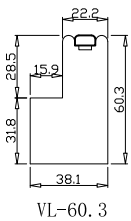

NOTES:

Shutter Color:Timeless White(覆盖色)

Hinges Color:White(白色)

Qty(数量): 1

Material(材质): Balmoral Pine Wood(松木)

Configuration(窗扇结构): R,IN, 4Side, 41.3mm Butt, 60mm Vintage L

Tilt rod type(拉杆类型): Easy tilt rod(齿条拉杆)

Louvre Quantity(叶片数量): 12

Louvre Size(叶片尺寸): 541.3mm

Rail Size(上下板尺寸): 593mm

Order No(订单号):SUS 21 Wellard

Item(序号): 7

Room(房间号):Lounge RH

Louvre Size(叶片类型): 76mm