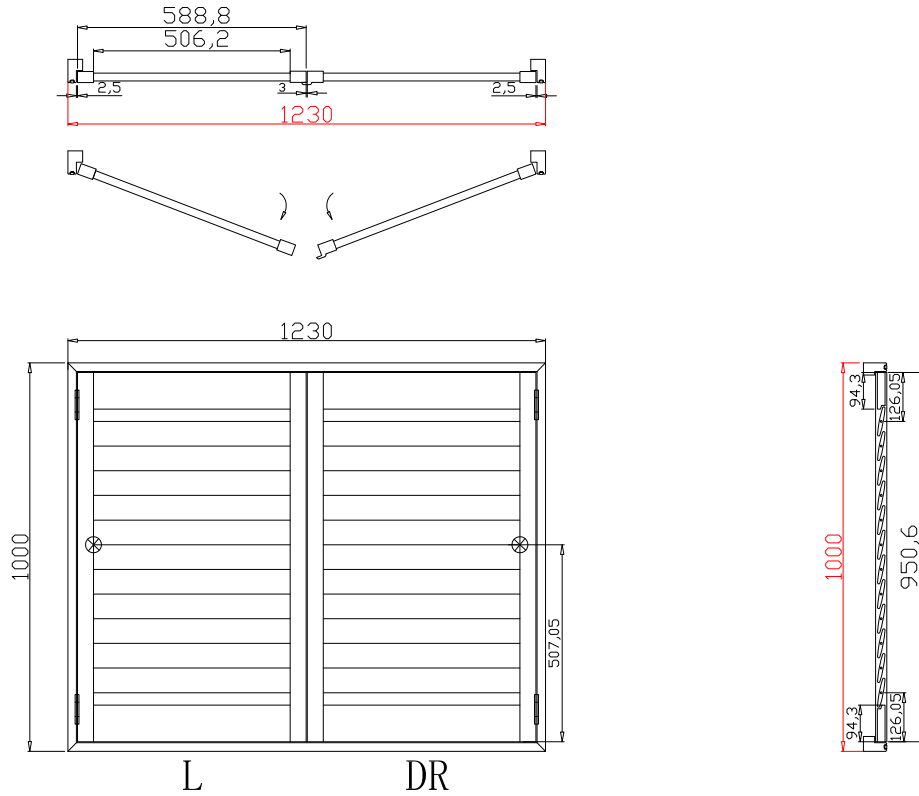

Tilt rod type(拉杆类型): Easy tilt rod(齿条拉杆)

Louvre Quantity(叶片数量): 48

Louvre Size(叶片尺寸): 329.5mm

Rail Size(上下板尺寸): 381.2mm

Order No(订单号): SUS 21 Wellard

Item(序号): 4

Room(房间号): Bed Side

Louvre Size(叶片类型): 76mm

Tilt rod type(拉杆类型): Easy tilt rod(齿条拉杆)

Louvre Quantity(叶片数量): 12

Louvre Size(叶片尺寸): 531.3mm

Rail Size(上下板尺寸): 583mm

Order No(订单号): SUS 21 Wellard

Item(序号): 5

Room(房间号): Lounge LH

Louvre Size(叶片类型): 76mm

Louvre Quantity(叶片数量): 24

Louvre Size(叶片尺寸): 504.5mm

Rail Size(上下板尺寸): 556.2mm

Order No(订单号): SUS 21 Wellard

Item(序号): 6

Room(房间号): Lounge C

Louvre Size(叶片类型): 76mm

12