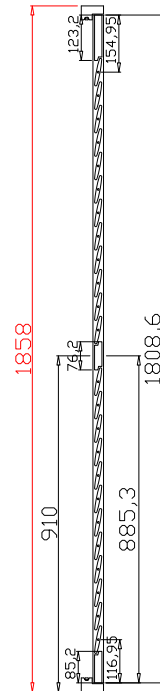

Material(材质): Balmoral Pine Wood(松木)

Configuration(窗扇结构): L, IN, 4Side, 41.3mm Butt, 60mm Vintage L

Tilt rod type(拉杆类型): Easy tilt rod(齿条拉杆)

Louvre Quantity(叶片数量): 24

Louvre Size(叶片尺寸): 516.3mm

Rail Size(上下板尺寸): 568mm

Louvre Size(叶片尺寸): 489.5mm

Rail Size(上下板尺寸): 541.2mm

Order No(订单号):SUS 21 Wellard

Item(序号): 2

Room(房间号):Bed C

Louvre Size(叶片类型): 76mm

12

12

Louvre Quantity(叶片数量): 24

Louvre Size(叶片尺寸): 516.3mm

Rail Size(上下板尺寸): 568mm

Order No(订单号): SUS 21 Wellard

Item(序号): 3

Room(房间号): Bed R

Louvre Size(叶片类型): 76mm

VL-60.3

Tilt rod type(拉杆类型): Easy tilt rod(齿条拉杆)

Louvre Quantity(叶片数量): 48

Louvre Size(叶片尺寸): 329.5mm

Rail Size(上下板尺寸): 381.2mm

Order No(订单号): SUS 21 Wellard

Item(序号): 4

Room(房间号): Bed Side

Louvre Size(叶片类型): 76mm