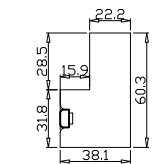

Louvre Size(叶片尺寸): 489.5mm

Rail Size(上下板尺寸): 541.2mm

Order No(订单号):SUS 21 Wellard

Item(序号): 2

Room(房间号):Bed C

Louvre Size(叶片类型): 76mm

12

12

Louvre Quantity(叶片数量): 24

Louvre Size(叶片尺寸): 516.3mm

Rail Size(上下板尺寸): 568mm

Order No(订单号): SUS 21 Wellard

Item(序号): 3

Room(房间号): Bed R

Louvre Size(叶片类型): 76mm

VL-60.3

Tilt rod type(拉杆类型): Easy tilt rod(齿条拉杆)

Louvre Quantity(叶片数量): 48

Louvre Size(叶片尺寸): 329.5mm

Rail Size(上下板尺寸): 381.2mm

Order No(订单号): SUS 21 Wellard

Item(序号): 4

Room(房间号): Bed Side

Louvre Size(叶片类型): 76mm

Tilt rod type(拉杆类型): Easy tilt rod(齿条拉杆)

Louvre Quantity(叶片数量): 12

Louvre Size(叶片尺寸): 531.3mm

Rail Size(上下板尺寸): 583mm

Order No(订单号): SUS 21 Wellard

Item(序号): 5

Room(房间号): Lounge LH

Louvre Size(叶片类型): 76mm