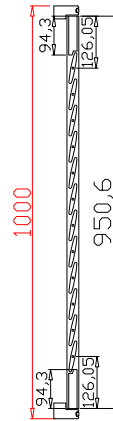

12

NOTES:

Shutter Color: Timeless White(覆盖色)

Hinges Color: White(白色)

Qty(数量): 1

Material(材质): Balmoral Pine Wood(松木)

Configuration(窗扇结构): L,IN, 4Side, 41.3mm Butt, 60mm Vintage L

Tilt rod type(拉杆类型): Easy tilt rod(齿条拉杆)

Louvre Quantity(叶片数量): 12

Louvre Size(叶片尺寸): 531.3mm

Rail Size(上下板尺寸): 583mm

Order No(订单号): SUS 21 Wellard

Item(序号): 5

Room(房间号): Lounge LH

Louvre Size(叶片类型): 76mm