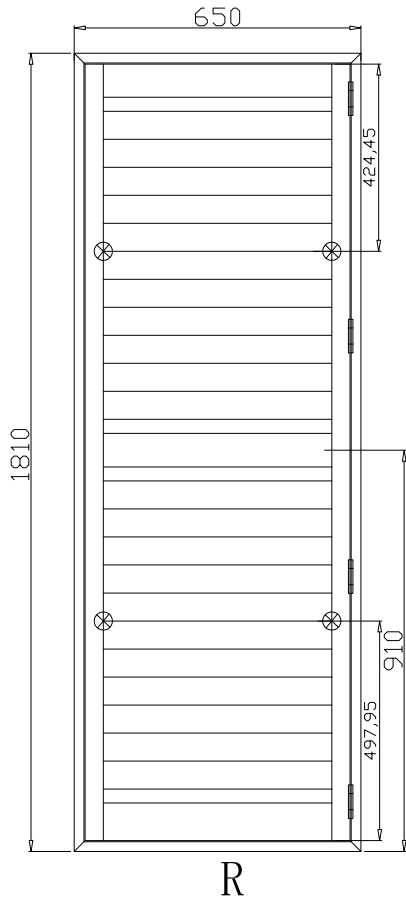

Material(材质): Balmoral Pine Wood(松木)

Configuration(窗扇结构): L, IN, 4Side, 41.3mm Butt, 60mm Vintage L

Tilt rod type(拉杆类型): Easy tilt rod(齿条拉杆)

Louvre Quantity(叶片数量): 24

Louvre Size(叶片尺寸): 516.3mm

Rail Size(上下板尺寸): 568mm

Louvre Size(叶片尺寸): 489.5mm

Rail Size(上下板尺寸): 541.2mm

Order No(订单号):SUS 21 Wellard

Item(序号): 2

Room(房间号):Bed C

Louvre Size(叶片类型): 76mm

12

12

Louvre Quantity(叶片数量): 24

Louvre Size(叶片尺寸): 516.3mm

Rail Size(上下板尺寸): 568mm

Order No(订单号): SUS 21 Wellard

Item(序号): 3

Room(房间号): Bed R

Louvre Size(叶片类型): 76mm

VL-60.3

Tilt rod type(拉杆类型): Easy tilt rod(齿条拉杆)

Louvre Quantity(叶片数量): 48

Louvre Size(叶片尺寸): 329.5mm

Rail Size(上下板尺寸): 381.2mm

Order No(订单号): SUS 21 Wellard

Item(序号): 4

Room(房间号): Bed Side

Louvre Size(叶片类型): 76mm