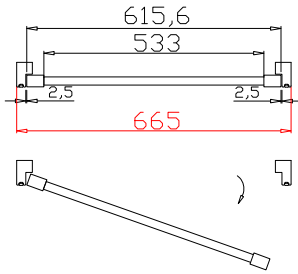

12

NOTES:

Shutter Color: Timeless White(覆盖色)

Hinges Color: White(白色)

Qty(数量): 1

Material(材质): Balmoral Pine Wood(松木)

Configuration(窗扇结构): L,IN, 4Side, 41.3mm Butt, 60mm Vintage L

Tilt rod type(拉杆类型): Easy tilt rod(齿条拉杆)

Louvre Quantity(叶片数量): 12

Louvre Size(叶片尺寸): 531.3mm

Rail Size(上下板尺寸): 583mm

Order No(订单号): SUS 21 Wellard

Item(序号): 5

Room(房间号): Lounge LH

Louvre Size(叶片类型): 76mm