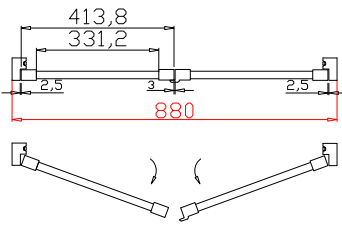

Louvre Size(叶片尺寸): 489.5mm

Rail Size(上下板尺寸): 541.2mm

Order No(订单号):SUS 21 Wellard

Item(序号): 2

Room(房间号):Bed C

Louvre Size(叶片类型): 76mm

12

12

Louvre Quantity(叶片数量): 24

Louvre Size(叶片尺寸): 516.3mm

Rail Size(上下板尺寸): 568mm

Order No(订单号): SUS 21 Wellard

Item(序号): 3

Room(房间号): Bed R

Louvre Size(叶片类型): 76mm

VL-60.3

Tilt rod type(拉杆类型): Easy tilt rod(齿条拉杆)

Louvre Quantity(叶片数量): 48

Louvre Size(叶片尺寸): 329.5mm

Rail Size(上下板尺寸): 381.2mm

Order No(订单号): SUS 21 Wellard

Item(序号): 4

Room(房间号): Bed Side

Louvre Size(叶片类型): 76mm

Tilt rod type(拉杆类型): Easy tilt rod(齿条拉杆)

Louvre Quantity(叶片数量): 12

Louvre Size(叶片尺寸): 531.3mm

Rail Size(上下板尺寸): 583mm

Order No(订单号): SUS 21 Wellard

Item(序号): 5

Room(房间号): Lounge LH

Louvre Size(叶片类型): 76mm