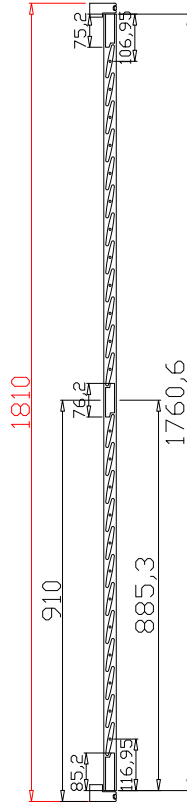

Material(材质): Balmoral Pine Wood(松木)

Configuration(窗扇结构): L, IN, 4Side, 41.3mm Butt, 60mm Vintage L

Tilt rod type(拉杆类型): Easy tilt rod(齿条拉杆)

Louvre Quantity(叶片数量): 24

Louvre Size(叶片尺寸): 516.3mm

Rail Size(上下板尺寸): 568mm

Louvre Size(叶片尺寸): 489.5mm

Rail Size(上下板尺寸): 541.2mm

Order No(订单号):SUS 21 Wellard

Item(序号): 2

Room(房间号):Bed C

Louvre Size(叶片类型): 76mm

12

12

Louvre Quantity(叶片数量): 24

Louvre Size(叶片尺寸): 516.3mm

Rail Size(上下板尺寸): 568mm

Order No(订单号): SUS 21 Wellard

Item(序号): 3

Room(房间号): Bed R

Louvre Size(叶片类型): 76mm

VL-60.3

Tilt rod type(拉杆类型): Easy tilt rod(齿条拉杆)

Louvre Quantity(叶片数量): 48

Louvre Size(叶片尺寸): 329.5mm

Rail Size(上下板尺寸): 381.2mm

Order No(订单号): SUS 21 Wellard

Item(序号): 4

Room(房间号): Bed Side

Louvre Size(叶片类型): 76mm