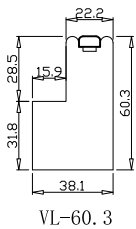

Louvre Size(叶片尺寸): 489.5mm

Rail Size(上下板尺寸): 541.2mm

Order No(订单号):SUS 21 Wellard

Item(序号): 2

Room(房间号):Bed C

Louvre Size(叶片类型): 76mm

12

12

Louvre Quantity(叶片数量): 24

Louvre Size(叶片尺寸): 516.3mm

Rail Size(上下板尺寸): 568mm

Order No(订单号): SUS 21 Wellard

Item(序号): 3

Room(房间号): Bed R

Louvre Size(叶片类型): 76mm

VL-60.3

Tilt rod type(拉杆类型): Easy tilt rod(齿条拉杆)

Louvre Quantity(叶片数量): 48

Louvre Size(叶片尺寸): 329.5mm

Rail Size(上下板尺寸): 381.2mm

Order No(订单号): SUS 21 Wellard

Item(序号): 4

Room(房间号): Bed Side

Louvre Size(叶片类型): 76mm