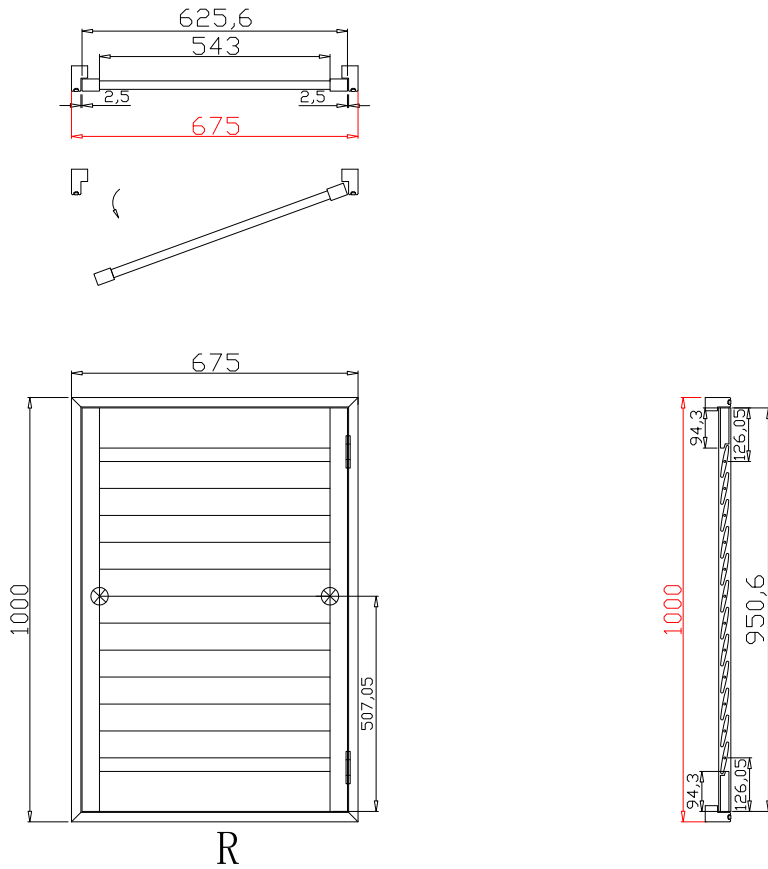

Material(材质): Balmoral Pine Wood(松木)

Configuration(窗扇结构): L, IN, 4Side, 41.3mm Butt, 60mm Vintage L

Tilt rod type(拉杆类型): Easy tilt rod(齿条拉杆)

Louvre Quantity(叶片数量): 24

Louvre Size(叶片尺寸): 516.3mm

Rail Size(上下板尺寸): 568mm

Tilt rod type(拉杆类型): Easy tilt rod(齿条拉杆)

Louvre Quantity(叶片数量): 12

Louvre Size(叶片尺寸): 531.3mm

Rail Size(上下板尺寸): 583mm

Order No(订单号): SUS 21 Wellard

Item(序号): 5

Room(房间号): Lounge LH

Louvre Size(叶片类型): 76mm

Louvre Quantity(叶片数量): 24

Louvre Size(叶片尺寸): 504.5mm

Rail Size(上下板尺寸): 556.2mm

Order No(订单号): SUS 21 Wellard

Item(序号): 6

Room(房间号): Lounge C

Louvre Size(叶片类型): 76mm

12

Louvre Quantity(叶片数量): 12

Louvre Size(叶片尺寸): 541.3mm

Rail Size(上下板尺寸): 593mm

Order No(订单号):SUS 21 Wellard

Item(序号): 7

Room(房间号):Lounge RH

Louvre Size(叶片类型): 76mm