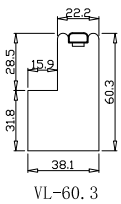

NOTES:

Shutter Color: Timeless White(覆盖色)

Hinges Color: White(白色)

Qty(数量): 1

Material(材质): Balmoral Pine Wood(松木)

Configuration(窗扇结构): L-DR,IN, 4Side, 41.3mm Astrigal, 60mm Vintage L

Tilt rod type(拉杆类型): Easy tilt rod(齿条拉杆)

Louvre Quantity(叶片数量): 24

Louvre Size(叶片尺寸): 504.5mm

Rail Size(上下板尺寸): 556.2mm

Order No(订单号): SUS 21 Wellard

Item(序号): 6

Room(房间号): Lounge C

Louvre Size(叶片类型): 76mm