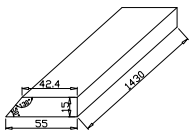

NOTES:

- Shutter Color: Super white 001(覆盖色)
- Hinges Color: White(白色)
- Qty(数量): 1
- Material(材质): Pine(松木)
- Configuration(窗扇结构): RBL/RBL,IN, 4Side, 41.3mm Rabete, Deep Plain L Frame 60mm
- Tilt rod type(拉杆类型): Easy tilt rod(齿条拉杆)
- Louvre Quantity(叶片数量): 30,30
- Louvre Size(叶片尺寸): 535.9mm,445.25mm
- Rail Size(上下板尺寸): 587.6mm, 496.95mm

Order No(订单号): CEN Lilley-Weedle
 Item(序号): 1
 Room(房间号): Gym Bay
 Louvre Size(叶片类型): 89mm

Batten(角度木条): 55*15*1430 (mm)*2
 Super White 001(覆盖色)

Batten(角度木条): 25*15*1418 (mm)*2
 Super White 001(覆盖色)