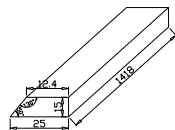

NOTES:

- Shutter Color: Super white 001(覆盖色)
- Hinges Color: White(白色)
- Qty(数量): 1
- Material(材质): Pine(松木)
- Configuration(窗扇结构): RBL/RBL,IN, 4Side, 41.3mm Rabete, Deep Plain L Frame 60mm
- Tilt rod type(拉杆类型): Easy tilt rod(齿条拉杆)
- Louvre Quantity(叶片数量): 30,30
- Louvre Size(叶片尺寸): 535.9mm,445.25mm
- Rail Size(上下板尺寸): 587.6mm, 496.95mm

Order No(订单号): CEN Lilley-Weedle
 Item(序号): 1
 Room(房间号): Gym Bay
 Louvre Size(叶片类型): 89mm

Batten(角度木条): 55*15*1430 (mm)*2
 Super White 001(覆盖色)

Batten(角度木条): 25*15*1418 (mm)*2
 Super White 001(覆盖色)