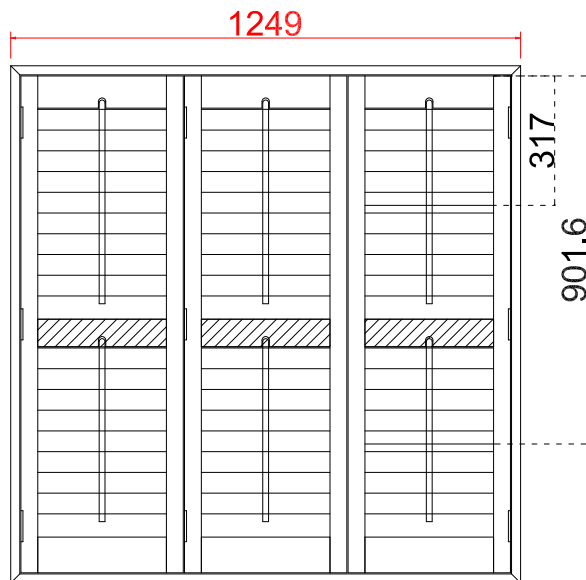

Tilt rod type(拉杆类型): Centre Tilt rod

Louvre Quantity(叶片数量): 48

Louvre Size(叶片尺寸): 333.3mm

Rail Size(上下板尺寸): 384.8mm

Order No(订单号): JPK Sophie Long

Item(序号): 3

Room(房间号): Rear Bed

Louvre Size(叶片类型): 64mm

Tilt rod type(拉杆类型): Centre Tilt rod

Louvre Quantity(叶片数量): 19

Louvre Size(叶片尺寸): 340.1mm

Rail Size(上下板尺寸): 391.6mm

Order No(订单号): JPK Sophie Long

Item(序号): 4

Room(房间号): Lounge Bay Left

Louvre Size(叶片类型): 63mm

Louvre Quantity(叶片数量): 57

Louvre Size(叶片尺寸): 313.6mm

Rail Size(上下板尺寸): 365.1mm

Order No(订单号): JPK Sophie Long

Item(序号): 5

Room(房间号): Lounge Bay Middle

Louvre Size(叶片类型): 63mm

R

Louvre Quantity(叶片数量): 19

Louvre Size(叶片尺寸): 348.1mm

Rail Size(上下板尺寸): 399.6mm

Order No(订单号): JPK Sophie Long

Item(序号): 6

Room(房间号): Lounge Bay Right

Louvre Size(叶片类型): 63mm

Deep Plain L Frame 60mm