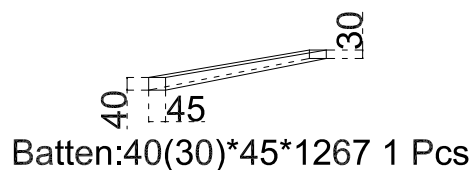

左扇先开 **L Open First**

Deep Plain L Frame 60mm

**NOTES:**

Shutter Color: 002 Wevet

Hinges Color: White

Qty(数量): 1

Material(材质): Balmoral Pine Wood (松木)

Configuration(窗扇结构): LD-R-DR, IN, 4side, Astrigal Stile 41.3mm, Deep Plain L Frame 60mm

Tilt rod type(拉杆类型): Centre Tilt rod

Louvre Quantity(叶片数量): 48

Louvre Size(叶片尺寸): 335.3mm

Rail Size(上下板尺寸): 386.8mm

Order No(订单号): JPK Sophie Long

Item(序号): 1

Room(房间号): Front Bed

Louvre Size(叶片类型): 63mm

Tilt rod type(拉杆类型): Centre Tilt rod

Louvre Quantity(叶片数量): 32

Louvre Size(叶片尺寸): 323.5mm

Rail Size(上下板尺寸): 375mm

Order No(订单号): JPK Sophie Long

Item(序号): 2

Room(房间号): Front Bed

Louvre Size(叶片类型): 63mm