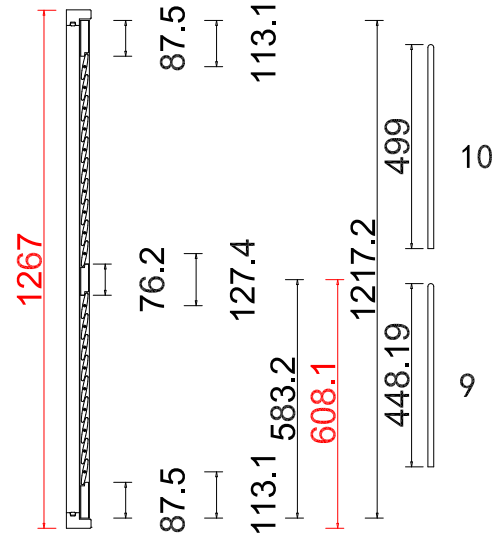

Tilt rod type(拉杆类型): Centre Tilt rod

Louvre Quantity(叶片数量): 48

Louvre Size(叶片尺寸): 333.3mm

Rail Size(上下板尺寸): 384.8mm

Order No(订单号): JPK Sophie Long

Item(序号): 3

Room(房间号): Rear Bed

Louvre Size(叶片类型): 64mm

Tilt rod type(拉杆类型): Centre Tilt rod

Louvre Quantity(叶片数量): 19

Louvre Size(叶片尺寸): 340.1mm

Rail Size(上下板尺寸): 391.6mm

Order No(订单号): JPK Sophie Long

Item(序号): 4

Room(房间号): Lounge Bay Left

Louvre Size(叶片类型): 63mm

Louvre Quantity(叶片数量): 57

Louvre Size(叶片尺寸): 313.6mm

Rail Size(上下板尺寸): 365.1mm

Order No(订单号): JPK Sophie Long

Item(序号): 5

Room(房间号): Lounge Bay Middle

Louvre Size(叶片类型): 63mm

R

Louvre Quantity(叶片数量): 19

Louvre Size(叶片尺寸): 348.1mm

Rail Size(上下板尺寸): 399.6mm

Order No(订单号): JPK Sophie Long

Item(序号): 6

Room(房间号): Lounge Bay Right

Louvre Size(叶片类型): 63mm

Deep Plain L Frame 60mm