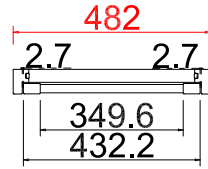

Tilt rod type(拉杆类型): Centre Tilt rod

Louvre Quantity(叶片数量): 19

Louvre Size(叶片尺寸): 340.1mm

Rail Size(上下板尺寸): 391.6mm

Order No(订单号): JPK Sophie Long

Item(序号): 4

Room(房间号): Lounge Bay Left

Louvre Size(叶片类型): 63mm

Louvre Quantity(叶片数量): 57

Louvre Size(叶片尺寸): 313.6mm

Rail Size(上下板尺寸): 365.1mm

Order No(订单号): JPK Sophie Long

Item(序号): 5

Room(房间号): Lounge Bay Middle

Louvre Size(叶片类型): 63mm

R

Louvre Quantity(叶片数量): 19

Louvre Size(叶片尺寸): 348.1mm

Rail Size(上下板尺寸): 399.6mm

Order No(订单号): JPK Sophie Long

Item(序号): 6

Room(房间号): Lounge Bay Right

Louvre Size(叶片类型): 63mm

Deep Plain L Frame 60mm