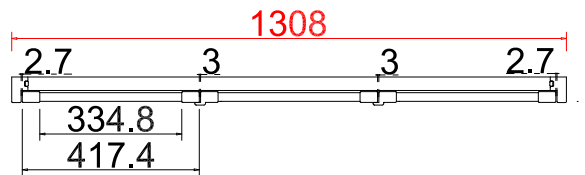

Tilt rod type(拉杆类型): Centre Tilt rod

Louvre Quantity(叶片数量): 32

Louvre Size(叶片尺寸): 323.5mm

Rail Size(上下板尺寸): 375mm

Order No(订单号): JPK Sophie Long

Item(序号): 2

Room(房间号): Front Bed

Louvre Size(叶片类型): 63mm

Deep Plain L Frame 60mm

Deep Plain L Frame 60mm

**NOTES:**

Shutter Color: 002 Wevet

Hinges Color: White

Qty(数量): 1

Material(材质): Balmoral Pine Wood (松木)

Configuration(窗扇结构): L-DL-DR, IN, 4side, Astrigal Stile 41.3mm, Deep Plain L Frame 60mm

Tilt rod type(拉杆类型): Centre Tilt rod

Louvre Quantity(叶片数量): 48

Louvre Size(叶片尺寸): 333.3mm

Rail Size(上下板尺寸): 384.8mm

Order No(订单号): JPK Sophie Long

Item(序号): 3

Room(房间号): Rear Bed

Louvre Size(叶片类型): 64mm