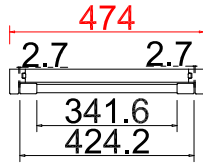

Tilt rod type(拉杆类型): Centre Tilt rod

Louvre Quantity(叶片数量): 48

Louvre Size(叶片尺寸): 333.3mm

Rail Size(上下板尺寸): 384.8mm

Order No(订单号): JPK Sophie Long

Item(序号): 3

Room(房间号): Rear Bed

Louvre Size(叶片类型): 64mm

Tilt rod type(拉杆类型): Centre Tilt rod

Louvre Quantity(叶片数量): 19

Louvre Size(叶片尺寸): 340.1mm

Rail Size(上下板尺寸): 391.6mm

Order No(订单号): JPK Sophie Long

Item(序号): 4

Room(房间号): Lounge Bay Left

Louvre Size(叶片类型): 63mm