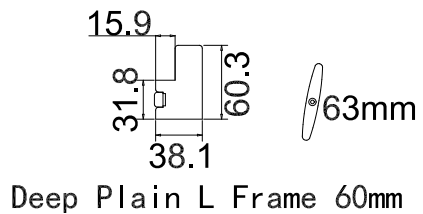

Louvre Quantity(叶片数量): 57

Louvre Size(叶片尺寸): 313.6mm

Rail Size(上下板尺寸): 365.1mm

Order No(订单号): JPK Sophie Long

Item(序号): 5

Room(房间号): Lounge Bay Middle

Louvre Size(叶片类型): 63mm

R

Louvre Quantity(叶片数量): 19

Louvre Size(叶片尺寸): 348.1mm

Rail Size(上下板尺寸): 399.6mm

Order No(订单号): JPK Sophie Long

Item(序号): 6

Room(房间号): Lounge Bay Right

Louvre Size(叶片类型): 63mm

Deep Plain L Frame 60mm