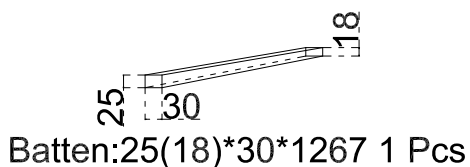

左扇先开 **L Open First**

Deep Plain L Frame 60mm

**NOTES:**

Shutter Color: 002 Wevet

Hinges Color: White

Qty(数量): 1

Material(材质): Balmoral Pine Wood (松木)

Configuration(窗扇结构): LD-R-DR, IN, 4side, Astrigal Stile 41.3mm, Deep Plain L Frame 60mm

Tilt rod type(拉杆类型): Centre Tilt rod

Louvre Quantity(叶片数量): 48

Louvre Size(叶片尺寸): 335.3mm

Rail Size(上下板尺寸): 386.8mm

Order No(订单号): JPK Sophie Long

Item(序号): 1

Room(房间号): Front Bed

Louvre Size(叶片类型): 63mm

Tilt rod type(拉杆类型): Centre Tilt rod

Louvre Quantity(叶片数量): 32

Louvre Size(叶片尺寸): 323.5mm

Rail Size(上下板尺寸): 375mm

Order No(订单号): JPK Sophie Long

Item(序号): 2

Room(房间号): Front Bed

Louvre Size(叶片类型): 63mm