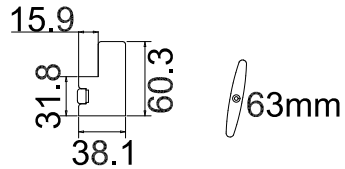

Tilt rod type(拉杆类型): Centre Tilt rod

Louvre Quantity(叶片数量): 48

Louvre Size(叶片尺寸): 333.3mm

Rail Size(上下板尺寸): 384.8mm

Order No(订单号): JPK Sophie Long

Item(序号): 3

Room(房间号): Rear Bed

Louvre Size(叶片类型): 64mm

Deep Plain L Frame 60mm

**NOTES:**

Shutter Color: 002 Wevet

Hinges Color: White

Qty(数量): 1

Material(材质): Balmoral Pine Wood (松木)

Configuration(窗扇结构): L, IN, 4side, Butt Stile 41.3mm, Deep Plain L Frame 60mm

Tilt rod type(拉杆类型): Centre Tilt rod

Louvre Quantity(叶片数量): 19

Louvre Size(叶片尺寸): 340.1mm

Rail Size(上下板尺寸): 391.6mm

Order No(订单号): JPK Sophie Long

Item(序号): 4

Room(房间号): Lounge Bay Left

Louvre Size(叶片类型): 63mm