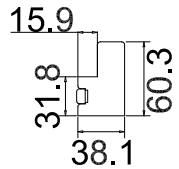

Louvre Quantity(叶片数量): 57

Louvre Size(叶片尺寸): 313.6mm

Rail Size(上下板尺寸): 365.1mm

Order No(订单号): JPK Sophie Long

Item(序号): 5

Room(房间号): Lounge Bay Middle

Louvre Size(叶片类型): 63mm

R

Louvre Quantity(叶片数量): 19

Louvre Size(叶片尺寸): 348.1mm

Rail Size(上下板尺寸): 399.6mm

Order No(订单号): JPK Sophie Long

Item(序号): 6

Room(房间号): Lounge Bay Right

Louvre Size(叶片类型): 63mm

Deep Plain L Frame 60mm