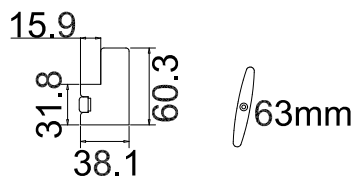

Tilt rod type(拉杆类型): Centre Tilt rod

Louvre Quantity(叶片数量): 32

Louvre Size(叶片尺寸): 323.5mm

Rail Size(上下板尺寸): 375mm

Order No(订单号): JPK Sophie Long

Item(序号): 2

Room(房间号): Front Bed

Louvre Size(叶片类型): 63mm

Deep Plain L Frame 60mm

Deep Plain L Frame 60mm

**NOTES:**

Shutter Color: 002 Wevet

Hinges Color: White

Qty(数量): 1

Material(材质): Balmoral Pine Wood (松木)

Configuration(窗扇结构): L-DL-DR, IN, 4side, Astrigal Stile 41.3mm, Deep Plain L Frame 60mm

Tilt rod type(拉杆类型): Centre Tilt rod

Louvre Quantity(叶片数量): 48

Louvre Size(叶片尺寸): 333.3mm

Rail Size(上下板尺寸): 384.8mm

Order No(订单号): JPK Sophie Long

Item(序号): 3

Room(房间号): Rear Bed

Louvre Size(叶片类型): 64mm

Tilt rod type(拉杆类型): Centre Tilt rod

Louvre Quantity(叶片数量): 19

Louvre Size(叶片尺寸): 340.1mm

Rail Size(上下板尺寸): 391.6mm

Order No(订单号): JPK Sophie Long

Item(序号): 4

Room(房间号): Lounge Bay Left

Louvre Size(叶片类型): 63mm