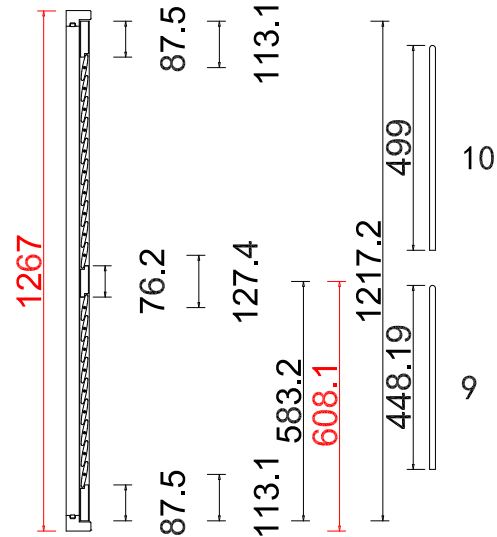

Tilt rod type(拉杆类型): Centre Tilt rod

Louvre Quantity(叶片数量): 32

Louvre Size(叶片尺寸): 323.5mm

Rail Size(上下板尺寸): 375mm

Order No(订单号): JPK Sophie Long

Item(序号): 2

Room(房间号): Front Bed

Louvre Size(叶片类型): 63mm

Tilt rod type(拉杆类型): Centre Tilt rod

Louvre Quantity(叶片数量): 48

Louvre Size(叶片尺寸): 333.3mm

Rail Size(上下板尺寸): 384.8mm

Order No(订单号): JPK Sophie Long

Item(序号): 3

Room(房间号): Rear Bed

Louvre Size(叶片类型): 64mm

Tilt rod type(拉杆类型): Centre Tilt rod

Louvre Quantity(叶片数量): 19

Louvre Size(叶片尺寸): 340.1mm

Rail Size(上下板尺寸): 391.6mm

Order No(订单号): JPK Sophie Long

Item(序号): 4

Room(房间号): Lounge Bay Left

Louvre Size(叶片类型): 63mm

Louvre Quantity(叶片数量): 57

Louvre Size(叶片尺寸): 313.6mm

Rail Size(上下板尺寸): 365.1mm

Order No(订单号): JPK Sophie Long

Item(序号): 5

Room(房间号): Lounge Bay Middle

Louvre Size(叶片类型): 63mm

R