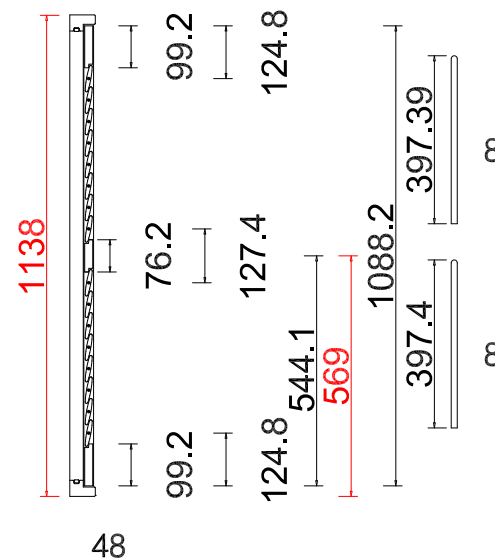

左扇先开 **L Open First**

Deep Plain L Frame 60mm