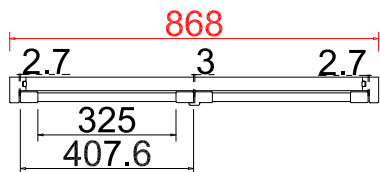

Tilt rod type(拉杆类型): Centre Tilt rod

Louvre Quantity(叶片数量): 48

Louvre Size(叶片尺寸): 335.3mm

Rail Size(上下板尺寸): 386.8mm

Order No(订单号): JPK Sophie Long

Item(序号): 1

Room(房间号): Front Bed

Louvre Size(叶片类型): 63mm

Tilt rod type(拉杆类型): Centre Tilt rod

Louvre Quantity(叶片数量): 32

Louvre Size(叶片尺寸): 323.5mm

Rail Size(上下板尺寸): 375mm

Order No(订单号): JPK Sophie Long

Item(序号): 2

Room(房间号): Front Bed

Louvre Size(叶片类型): 63mm

Tilt rod type(拉杆类型): Centre Tilt rod

Louvre Quantity(叶片数量): 48

Louvre Size(叶片尺寸): 333.3mm

Rail Size(上下板尺寸): 384.8mm

Order No(订单号): JPK Sophie Long

Item(序号): 3

Room(房间号): Rear Bed

Louvre Size(叶片类型): 64mm

Tilt rod type(拉杆类型): Centre Tilt rod

Louvre Quantity(叶片数量): 19

Louvre Size(叶片尺寸): 340.1mm

Rail Size(上下板尺寸): 391.6mm

Order No(订单号): JPK Sophie Long

Item(序号): 4

Room(房间号): Lounge Bay Left

Louvre Size(叶片类型): 63mm