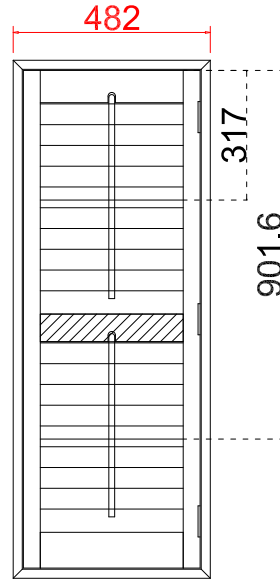

Tilt rod type(拉杆类型): Centre Tilt rod

Louvre Quantity(叶片数量): 19

Louvre Size(叶片尺寸): 340.1mm

Rail Size(上下板尺寸): 391.6mm

Order No(订单号): JPK Sophie Long

Item(序号): 4

Room(房间号): Lounge Bay Left

Louvre Size(叶片类型): 63mm

Louvre Quantity(叶片数量): 57

Louvre Size(叶片尺寸): 313.6mm

Rail Size(上下板尺寸): 365.1mm

Order No(订单号): JPK Sophie Long

Item(序号): 5

Room(房间号): Lounge Bay Middle

Louvre Size(叶片类型): 63mm

R

Louvre Quantity(叶片数量): 19

Louvre Size(叶片尺寸): 348.1mm

Rail Size(上下板尺寸): 399.6mm

Order No(订单号): JPK Sophie Long

Item(序号): 6

Room(房间号): Lounge Bay Right

Louvre Size(叶片类型): 63mm

Deep Plain L Frame 60mm