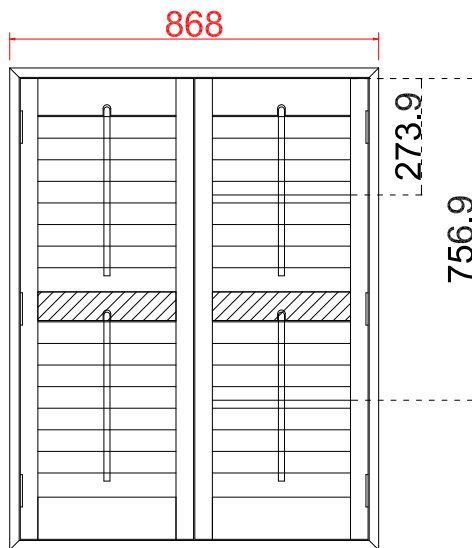

Tilt rod type(拉杆类型): Centre Tilt rod

Louvre Quantity(叶片数量): 48

Louvre Size(叶片尺寸): 335.3mm

Rail Size(上下板尺寸): 386.8mm

Order No(订单号): JPK Sophie Long

Item(序号): 1

Room(房间号): Front Bed

Louvre Size(叶片类型): 63mm

Tilt rod type(拉杆类型): Centre Tilt rod

Louvre Quantity(叶片数量): 32

Louvre Size(叶片尺寸): 323.5mm

Rail Size(上下板尺寸): 375mm

Order No(订单号): JPK Sophie Long

Item(序号): 2

Room(房间号): Front Bed

Louvre Size(叶片类型): 63mm

Tilt rod type(拉杆类型): Centre Tilt rod

Louvre Quantity(叶片数量): 48

Louvre Size(叶片尺寸): 333.3mm

Rail Size(上下板尺寸): 384.8mm

Order No(订单号): JPK Sophie Long

Item(序号): 3

Room(房间号): Rear Bed

Louvre Size(叶片类型): 64mm

Tilt rod type(拉杆类型): Centre Tilt rod

Louvre Quantity(叶片数量): 19

Louvre Size(叶片尺寸): 340.1mm

Rail Size(上下板尺寸): 391.6mm

Order No(订单号): JPK Sophie Long

Item(序号): 4

Room(房间号): Lounge Bay Left

Louvre Size(叶片类型): 63mm