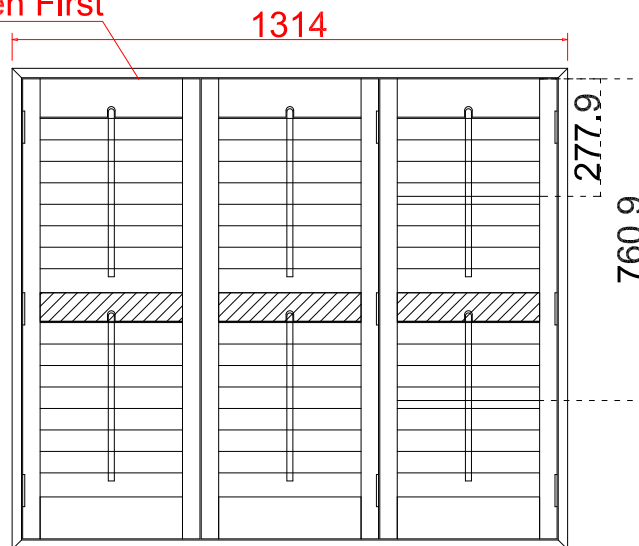

左扇先开 **L Open First**

Deep Plain L Frame 60mm

**NOTES:**

Shutter Color: 002 Wevet

Hinges Color: White

Qty(数量): 1

Material(材质): Balmoral Pine Wood (松木)

Configuration(窗扇结构): LD-R-DR, IN, 4side, Astrigal Stile 41.3mm, Deep Plain L Frame 60mm

Tilt rod type(拉杆类型): Centre Tilt rod

Louvre Quantity(叶片数量): 48

Louvre Size(叶片尺寸): 335.3mm

Rail Size(上下板尺寸): 386.8mm

Order No(订单号): JPK Sophie Long

Item(序号): 1

Room(房间号): Front Bed

Louvre Size(叶片类型): 63mm

Tilt rod type(拉杆类型): Centre Tilt rod

Louvre Quantity(叶片数量): 32

Louvre Size(叶片尺寸): 323.5mm

Rail Size(上下板尺寸): 375mm

Order No(订单号): JPK Sophie Long

Item(序号): 2

Room(房间号): Front Bed

Louvre Size(叶片类型): 63mm

Tilt rod type(拉杆类型): Centre Tilt rod

Louvre Quantity(叶片数量): 48

Louvre Size(叶片尺寸): 333.3mm

Rail Size(上下板尺寸): 384.8mm

Order No(订单号): JPK Sophie Long

Item(序号): 3

Room(房间号): Rear Bed

Louvre Size(叶片类型): 64mm