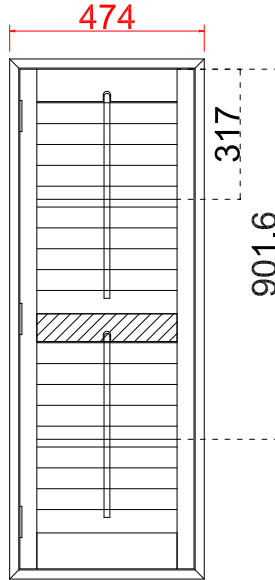

Tilt rod type(拉杆类型): Centre Tilt rod

Louvre Quantity(叶片数量): 32

Louvre Size(叶片尺寸): 323.5mm

Rail Size(上下板尺寸): 375mm

Order No(订单号): JPK Sophie Long

Item(序号): 2

Room(房间号): Front Bed

Louvre Size(叶片类型): 63mm

Tilt rod type(拉杆类型): Centre Tilt rod

Louvre Quantity(叶片数量): 48

Louvre Size(叶片尺寸): 333.3mm

Rail Size(上下板尺寸): 384.8mm

Order No(订单号): JPK Sophie Long

Item(序号): 3

Room(房间号): Rear Bed

Louvre Size(叶片类型): 64mm

Tilt rod type(拉杆类型): Centre Tilt rod

Louvre Quantity(叶片数量): 19

Louvre Size(叶片尺寸): 340.1mm

Rail Size(上下板尺寸): 391.6mm

Order No(订单号): JPK Sophie Long

Item(序号): 4

Room(房间号): Lounge Bay Left

Louvre Size(叶片类型): 63mm

Louvre Quantity(叶片数量): 57

Louvre Size(叶片尺寸): 313.6mm

Rail Size(上下板尺寸): 365.1mm

Order No(订单号): JPK Sophie Long

Item(序号): 5

Room(房间号): Lounge Bay Middle

Louvre Size(叶片类型): 63mm

R