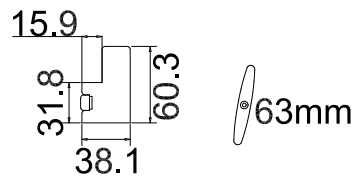

左扇先开 **L Open First**

Deep Plain L Frame 60mm

**NOTES:**

Shutter Color: 002 Wevet

Hinges Color: White

Qty(数量): 1

Material(材质): Balmoral Pine Wood (松木)

Configuration(窗扇结构): LD-R-DR, IN, 4side, Astrigal Stile 41.3mm, Deep Plain L Frame 60mm

Tilt rod type(拉杆类型): Centre Tilt rod

Louvre Quantity(叶片数量): 48

Louvre Size(叶片尺寸): 335.3mm

Rail Size(上下板尺寸): 386.8mm

Order No(订单号): JPK Sophie Long

Item(序号): 1

Room(房间号): Front Bed

Louvre Size(叶片类型): 63mm

Tilt rod type(拉杆类型): Centre Tilt rod

Louvre Quantity(叶片数量): 32

Louvre Size(叶片尺寸): 323.5mm

Rail Size(上下板尺寸): 375mm

Order No(订单号): JPK Sophie Long

Item(序号): 2

Room(房间号): Front Bed

Louvre Size(叶片类型): 63mm

Tilt rod type(拉杆类型): Centre Tilt rod

Louvre Quantity(叶片数量): 48

Louvre Size(叶片尺寸): 333.3mm

Rail Size(上下板尺寸): 384.8mm

Order No(订单号): JPK Sophie Long

Item(序号): 3

Room(房间号): Rear Bed

Louvre Size(叶片类型): 64mm