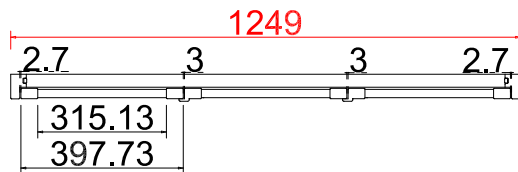

Tilt rod type(拉杆类型): Centre Tilt rod

Louvre Quantity(叶片数量): 19

Louvre Size(叶片尺寸): 340.1mm

Rail Size(上下板尺寸): 391.6mm

Order No(订单号): JPK Sophie Long

Item(序号): 4

Room(房间号): Lounge Bay Left

Louvre Size(叶片类型): 63mm

Louvre Quantity(叶片数量): 57

Louvre Size(叶片尺寸): 313.6mm

Rail Size(上下板尺寸): 365.1mm

Order No(订单号): JPK Sophie Long

Item(序号): 5

Room(房间号): Lounge Bay Middle

Louvre Size(叶片类型): 63mm

R