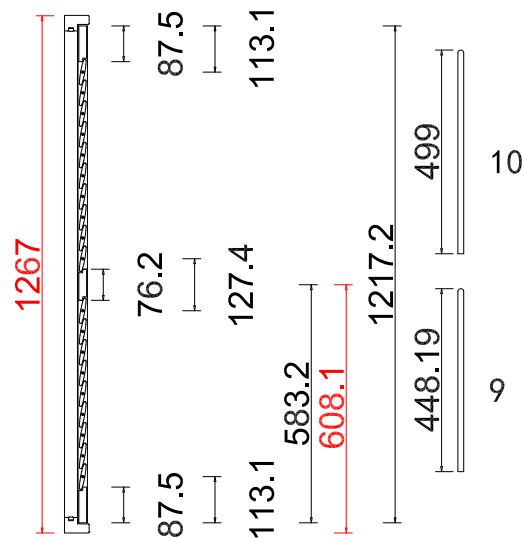

Tilt rod type(拉杆类型): Centre Tilt rod

Louvre Quantity(叶片数量): 48

Louvre Size(叶片尺寸): 333.3mm

Rail Size(上下板尺寸): 384.8mm

Order No(订单号): JPK Sophie Long

Item(序号): 3

Room(房间号): Rear Bed

Louvre Size(叶片类型): 64mm

Tilt rod type(拉杆类型): Centre Tilt rod

Louvre Quantity(叶片数量): 19

Louvre Size(叶片尺寸): 340.1mm

Rail Size(上下板尺寸): 391.6mm

Order No(订单号): JPK Sophie Long

Item(序号): 4

Room(房间号): Lounge Bay Left

Louvre Size(叶片类型): 63mm

Louvre Quantity(叶片数量): 57

Louvre Size(叶片尺寸): 313.6mm

Rail Size(上下板尺寸): 365.1mm

Order No(订单号): JPK Sophie Long

Item(序号): 5

Room(房间号): Lounge Bay Middle

Louvre Size(叶片类型): 63mm

R

Louvre Quantity(叶片数量): 19

Louvre Size(叶片尺寸): 348.1mm

Rail Size(上下板尺寸): 399.6mm

Order No(订单号): JPK Sophie Long

Item(序号): 6

Room(房间号): Lounge Bay Right

Louvre Size(叶片类型): 63mm

Deep Plain L Frame 60mm