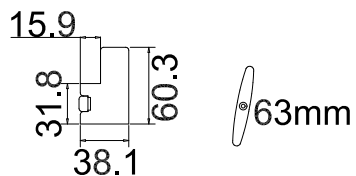

Tilt rod type(拉杆类型): Centre Tilt rod

Louvre Quantity(叶片数量): 32

Louvre Size(叶片尺寸): 323.5mm

Rail Size(上下板尺寸): 375mm

Order No(订单号): JPK Sophie Long

Item(序号): 2

Room(房间号): Front Bed

Louvre Size(叶片类型): 63mm

Deep Plain L Frame 60mm

Deep Plain L Frame 60mm

**NOTES:**

Shutter Color: 002 Wevet

Hinges Color: White

Qty(数量): 1

Material(材质): Balmoral Pine Wood (松木)

Configuration(窗扇结构): L-DL-DR, IN, 4side, Astrigal Stile 41.3mm, Deep Plain L Frame 60mm

Tilt rod type(拉杆类型): Centre Tilt rod

Louvre Quantity(叶片数量): 48

Louvre Size(叶片尺寸): 333.3mm

Rail Size(上下板尺寸): 384.8mm

Order No(订单号): JPK Sophie Long

Item(序号): 3

Room(房间号): Rear Bed

Louvre Size(叶片类型): 64mm

Tilt rod type(拉杆类型): Centre Tilt rod

Louvre Quantity(叶片数量): 19

Louvre Size(叶片尺寸): 340.1mm

Rail Size(上下板尺寸): 391.6mm

Order No(订单号): JPK Sophie Long

Item(序号): 4

Room(房间号): Lounge Bay Left

Louvre Size(叶片类型): 63mm