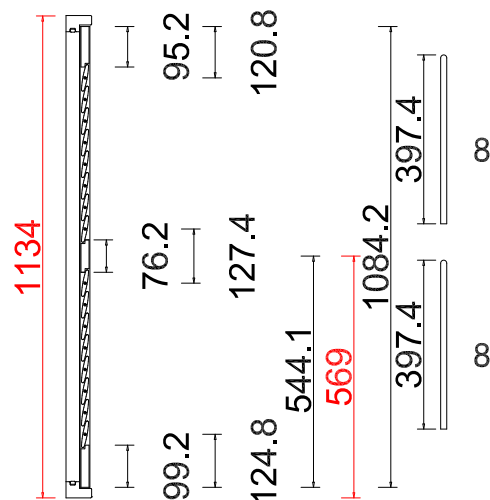

Tilt rod type(拉杆类型): Centre Tilt rod

Louvre Quantity(叶片数量): 48

Louvre Size(叶片尺寸): 335.3mm

Rail Size(上下板尺寸): 386.8mm

Order No(订单号): JPK Sophie Long

Item(序号): 1

Room(房间号): Front Bed

Louvre Size(叶片类型): 63mm

Tilt rod type(拉杆类型): Centre Tilt rod

Louvre Quantity(叶片数量): 32

Louvre Size(叶片尺寸): 323.5mm

Rail Size(上下板尺寸): 375mm

Order No(订单号): JPK Sophie Long

Item(序号): 2

Room(房间号): Front Bed

Louvre Size(叶片类型): 63mm

Tilt rod type(拉杆类型): Centre Tilt rod

Louvre Quantity(叶片数量): 48

Louvre Size(叶片尺寸): 333.3mm

Rail Size(上下板尺寸): 384.8mm

Order No(订单号): JPK Sophie Long

Item(序号): 3

Room(房间号): Rear Bed

Louvre Size(叶片类型): 64mm

Tilt rod type(拉杆类型): Centre Tilt rod

Louvre Quantity(叶片数量): 19

Louvre Size(叶片尺寸): 340.1mm

Rail Size(上下板尺寸): 391.6mm

Order No(订单号): JPK Sophie Long

Item(序号): 4

Room(房间号): Lounge Bay Left

Louvre Size(叶片类型): 63mm