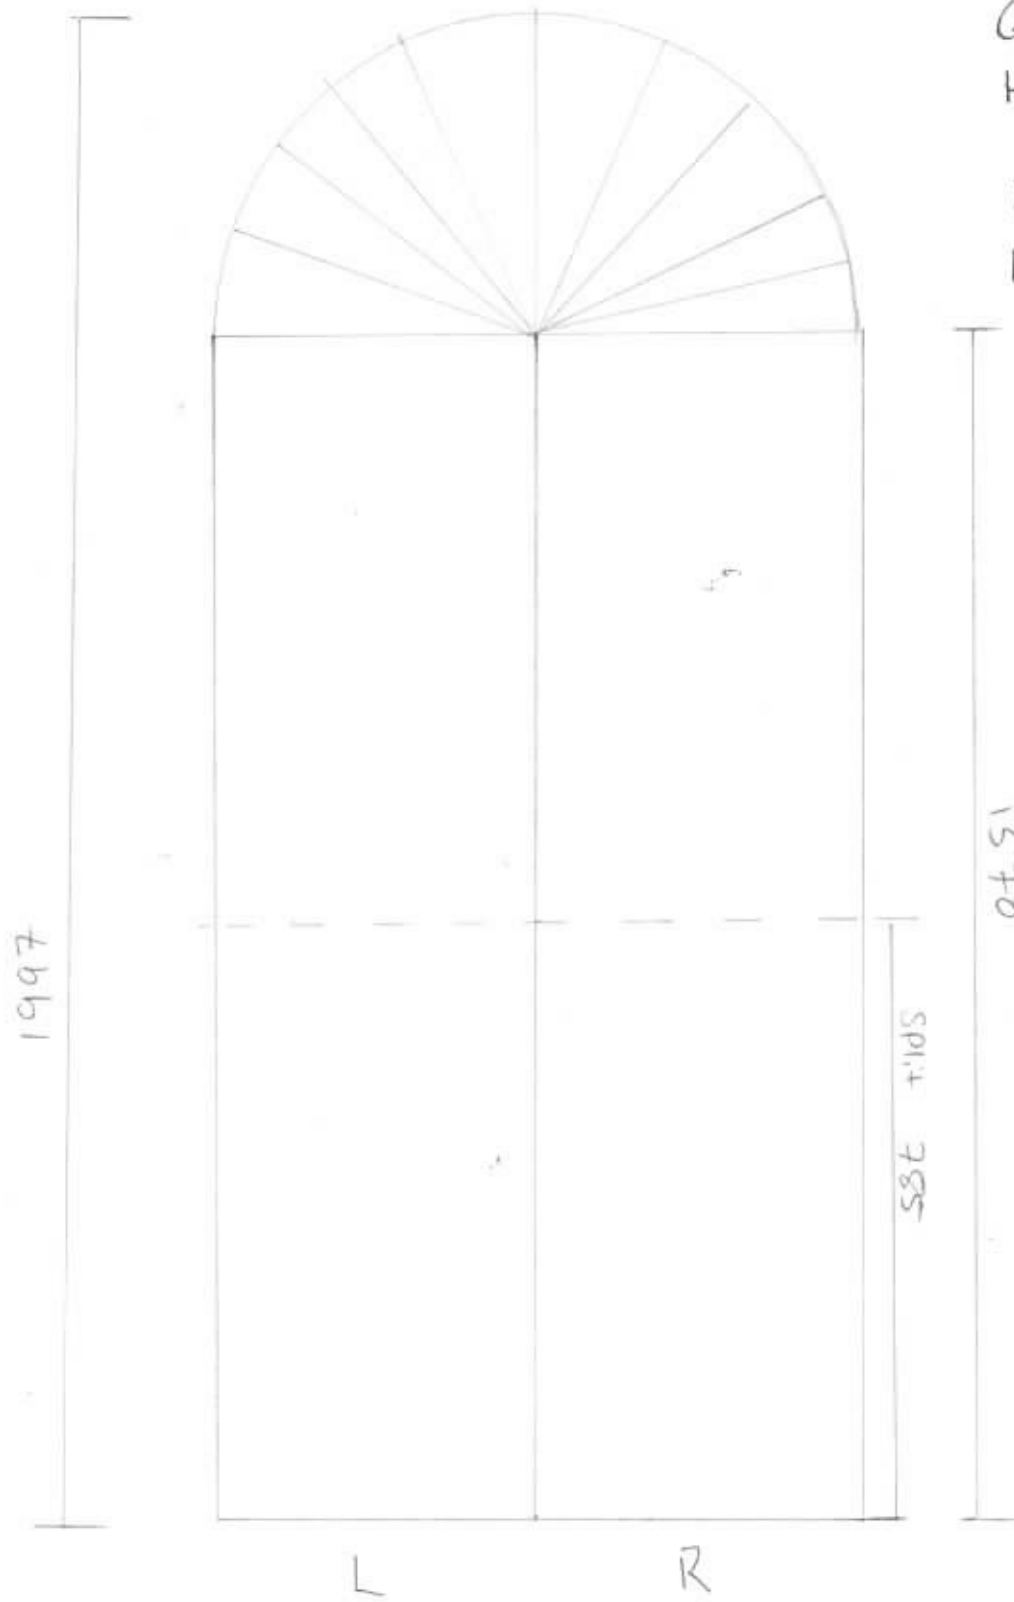

ABACOO1

63mm
HALF HIDDEN
TILT.
L R
HORIZONTAL 'T' POST

1997

1570

585
SPILT 785

L

R