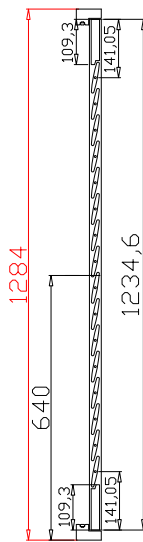

∞

∞

R

NOTES:

Shutter Color: Timeless White(覆盖色)

Hinges Color: White(白色)

Qty(数量): 1

Material(材质): Balmoral Pine Wood(松木)

Configuration(窗扇结构): R, IN, 4Side, 41.3mm Butt, Deep Plain L Frame 60mm

Tilt rod type(拉杆类型): Easy tilt rod(齿条拉杆)

Louvre Quantity(叶片数量): 16

Louvre Size(叶片尺寸): 365.3mm

Rail Size(上下板尺寸): 417mm

Order No(订单号): JPK Collinson 2

Item(序号): 3

Room(房间号): Lounge Bay Right

Louvre Size(叶片类型): 76mm