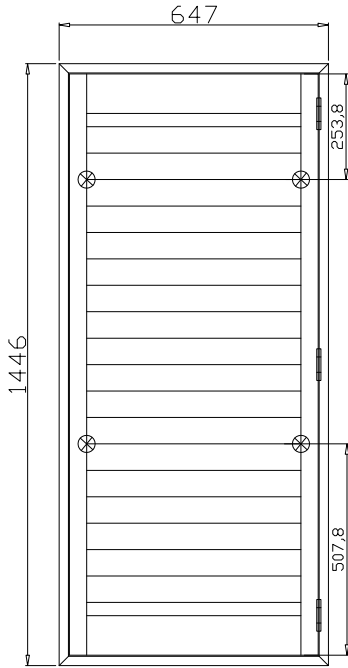

Item(序号): 1

Room(房间号): Bay Far Left

Louvre Size(叶片类型): 76mm

Deep Plain L Frame 60mm

L

6

13

**NOTES:**

Louvre Size(叶片尺寸): 445.3mm

Rail Size(上下板尺寸): 497mm

Order No(订单号):JPK Wheatley

Item(序号): 4

Room(房间号):Bay Right

Louvre Size(叶片类型): 76mm

Deep Plain L Frame 60mm

R

Tilt rod type(拉杆类型): Easy tilt rod(齿条拉杆)

Louvre Quantity(叶片数量): 19

Louvre Size(叶片尺寸): 513.3mm

Rail Size(上下板尺寸): 565mm

Order No(订单号): JPK Wheatley

Item(序号): 5

Room(房间号): Bay Far Right

Louvre Size(叶片类型): 76mm

Order No(订单号):JPK Wheatley

Item(序号): 6

Room(房间号):Front Bed

Louvre Size(叶片类型): 89mm

Light Bar:3\*30\*2000 (mm) \*3  
Timeless White(覆盖色)