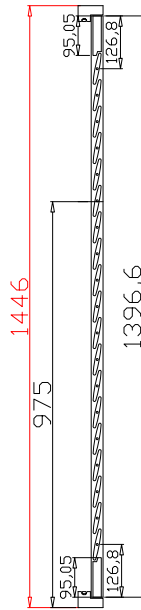

Item(序号): 1

Room(房间号): Bay Far Left

Louvre Size(叶片类型): 76mm

Deep Plain L Frame 60mm

L

6

13

**NOTES:**

Louvre Quantity(叶片数量): 19

Louvre Size(叶片尺寸): 442.3mm

Rail Size(上下板尺寸): 494mm

Order No(订单号):JPK Wheatley

Item(序号): 2

Room(房间号): Bay Left

Louvre Size(叶片类型): 76mm

Deep Plain L Frame 60mm

Louvre Size(叶片尺寸): 445.3mm

Rail Size(上下板尺寸): 497mm

Order No(订单号):JPK Wheatley

Item(序号): 4

Room(房间号):Bay Right

Louvre Size(叶片类型): 76mm

Deep Plain L Frame 60mm

R

Tilt rod type(拉杆类型): Easy tilt rod(齿条拉杆)

Louvre Quantity(叶片数量): 19

Louvre Size(叶片尺寸): 513.3mm

Rail Size(上下板尺寸): 565mm

Order No(订单号): JPK Wheatley

Item(序号): 5

Room(房间号): Bay Far Right

Louvre Size(叶片类型): 76mm