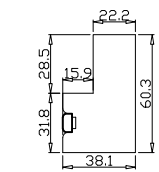

Tilt rod type(拉杆类型): Easy tilt rod(齿条拉杆)

Louvre Quantity(叶片数量): 24

Louvre Size(叶片尺寸): 389.5mm

Rail Size(上下板尺寸): 441.2mm

Order No(订单号): SUS 17 Campbell

Item(序号): 1

Room(房间号): Kitchen

Louvre Size(叶片类型): 89mm

Deep Plain L Frame 60mm