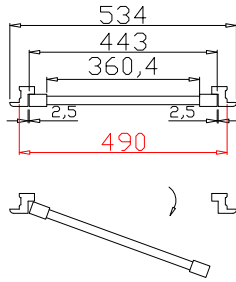

Deep BullNose Z Frame 38mm

R

**NOTES:**

Deep Plain L Frame 60mm

- Shutter Color: D&G Green(覆盖色)
- Hinges Color: Stainless Steel(不锈钢合页)
- Qty(数量): 1
- Material(材质): Balmoral Pine Wood(松木)
- Configuration(窗扇结构): R,IN, 4Side, 41.3mm Butt, Deep Plain L Frame 60mm
- Tilt rod type(拉杆类型): Center tilt rod(中拉杆)
- Louvre Quantity(叶片数量): 12
- Louvre Size(叶片尺寸): 361.3mm
- Rail Size(上下板尺寸): 413mm

Configuration(窗扇结构): R,IN, 4Side, 41.3mm Butt, Double Insert F Frame 85mm

Tilt rod type(拉杆类型): Easy tilt rod(齿条拉杆)

Louvre Quantity(叶片数量): 15

Louvre Size(叶片尺寸): 361.3mm

Rail Size(上下板尺寸): 413mm

**Only shutter supplied no shade offered**

Order No(订单号):SUS Displays

Item(序号): 4

Room(房间号):Stand 3

Louvre Size(叶片类型): **76mm**

Double Insert F Frame 85mm

7

8

**NOTES:**

Louvre Size(叶片尺寸): 358.7mm

Rail Size(上下板尺寸): 385.4mm

Order No(订单号): SUS Displays

Item(序号): 5

Room(房间号): Stand 4

Louvre Size(叶片类型): 76mm

Bullnose Z(PVC)