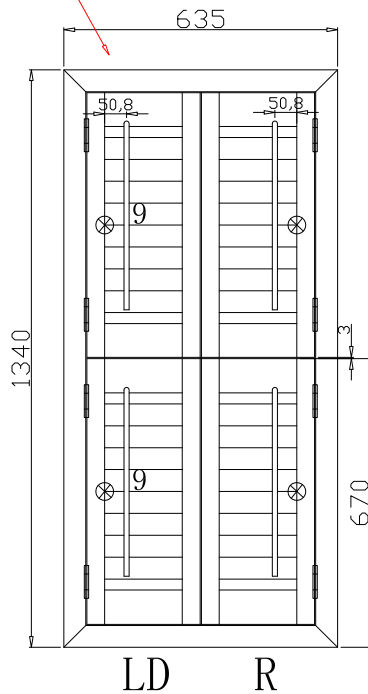

Deep BullNose Z Frame 38mm

R

**NOTES:**

Deep Plain L Frame 60mm

- Shutter Color: D&G Green(覆盖色)
- Hinges Color: Stainless Steel(不锈钢合页)
- Qty(数量): 1
- Material(材质): Balmoral Pine Wood(松木)
- Configuration(窗扇结构): R,IN, 4Side, 41.3mm Butt, Deep Plain L Frame 60mm
- Tilt rod type(拉杆类型): Center tilt rod(中拉杆)
- Louvre Quantity(叶片数量): 12
- Louvre Size(叶片尺寸): 361.3mm
- Rail Size(上下板尺寸): 413mm

- Order No(订单号):SUS Displays
- Item(序号): 2
- Room(房间号):Stand 1
- Louvre Size(叶片类型): 89mm

Open First

NOTES:

Deco frame

- Shutter Color: Anthracite Grey 7016(覆盖色)
- Hinges Color: Nickel(镀镍合页)
- Qty(数量): 1
- Material(材质): Balmoral Pine Wood(松木)
- Configuration(窗扇结构): LD-R, IN, 4Side, 41.3mm Astrigal, Deco frame
- Tilt rod type(拉杆类型): Off Set Tilt rod(偏移拉杆)
- Louvre Quantity(叶片数量): 36
- Louvre Size(叶片尺寸): 178.4mm
- Rail Size(上下板尺寸): 230.1mm

Configuration(窗扇结构): R,IN, 4Side, 41.3mm Butt, Double Insert F Frame 85mm

Tilt rod type(拉杆类型): Easy tilt rod(齿条拉杆)

Louvre Quantity(叶片数量): 15

Louvre Size(叶片尺寸): 361.3mm

Rail Size(上下板尺寸): 413mm

**Only shutter supplied no shade offered**

Louvre Size(叶片尺寸): 358.7mm

Rail Size(上下板尺寸): 385.4mm

Order No(订单号): SUS Displays

Item(序号): 5

Room(房间号): Stand 4

Louvre Size(叶片类型): 76mm

Bullnose Z(PVC)