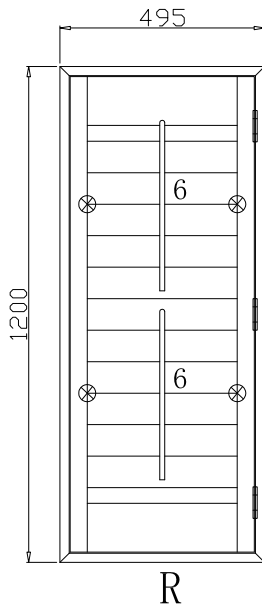

Tilt rod type(拉杆类型): Easy tilt rod(齿条拉杆)

Louvre Quantity(叶片数量): 44

Louvre Size(叶片尺寸): 386.5mm

Rail Size(上下板尺寸): 438.2mm

Order No(订单号):SUS Displays

Item(序号): 1

Room(房间号):Main Display

Louvre Size(叶片类型): 76mm

Deep BullNose Z Frame 38mm

R

**NOTES:**

Deep Plain L Frame 60mm

- Shutter Color: D&G Green(覆盖色)
- Hinges Color: Stainless Steel(不锈钢合页)
- Qty(数量): 1
- Material(材质): Balmoral Pine Wood(松木)
- Configuration(窗扇结构): R,IN, 4Side, 41.3mm Butt, Deep Plain L Frame 60mm
- Tilt rod type(拉杆类型): Center tilt rod(中拉杆)
- Louvre Quantity(叶片数量): 12
- Louvre Size(叶片尺寸): 361.3mm
- Rail Size(上下板尺寸): 413mm

Configuration(窗扇结构): R,IN, 4Side, 41.3mm Butt, Double Insert F Frame 85mm

Tilt rod type(拉杆类型): Easy tilt rod(齿条拉杆)

Louvre Quantity(叶片数量): 15

Louvre Size(叶片尺寸): 361.3mm

Rail Size(上下板尺寸): 413mm

**Only shutter supplied no shade offered**

Louvre Size(叶片尺寸): 358.7mm

Rail Size(上下板尺寸): 385.4mm

Order No(订单号): SUS Displays

Item(序号): 5

Room(房间号): Stand 4

Louvre Size(叶片类型): 76mm

Bullnose Z(PVC)