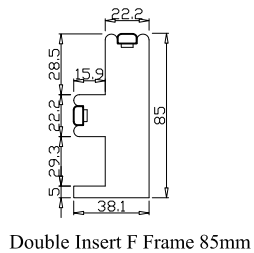

- Order No(订单号):SUS Displays
- Item(序号): 2
- Room(房间号):Stand 1
- Louvre Size(叶片类型): 89mm

Open First

NOTES:

Deco frame

- Shutter Color: Anthracite Grey 7016(覆盖色)
- Hinges Color: Nickel(镀镍合页)
- Qty(数量): 1
- Material(材质): Balmoral Pine Wood(松木)
- Configuration(窗扇结构): LD-R, IN, 4Side, 41.3mm Astrigal, Deco frame
- Tilt rod type(拉杆类型): Off Set Tilt rod(偏移拉杆)
- Louvre Quantity(叶片数量): 36
- Louvre Size(叶片尺寸): 178.4mm
- Rail Size(上下板尺寸): 230.1mm

Configuration(窗扇结构): R,IN, 4Side, 41.3mm Butt, Double Insert F Frame 85mm

Tilt rod type(拉杆类型): Easy tilt rod(齿条拉杆)

Louvre Quantity(叶片数量): 15

Louvre Size(叶片尺寸): 361.3mm

Rail Size(上下板尺寸): 413mm

**Only shutter supplied no shade offered**

Order No(订单号):SUS Displays

Item(序号): 4

Room(房间号):Stand 3

Louvre Size(叶片类型): **76mm**

Double Insert F Frame 85mm

7

8

**NOTES:**

Louvre Size(叶片尺寸): 358.7mm

Rail Size(上下板尺寸): 385.4mm

Order No(订单号): SUS Displays

Item(序号): 5

Room(房间号): Stand 4

Louvre Size(叶片类型): 76mm

Bullnose Z(PVC)