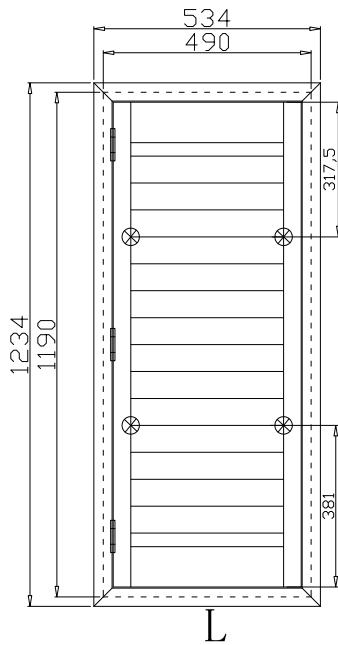

- Order No(订单号):SUS Displays
- Item(序号): 2
- Room(房间号):Stand 1
- Louvre Size(叶片类型): 89mm

Open First

NOTES:

Deco frame

- Shutter Color: Anthracite Grey 7016(覆盖色)
- Hinges Color: Nickel(镀镍合页)
- Qty(数量): 1
- Material(材质): Balmoral Pine Wood(松木)
- Configuration(窗扇结构): LD-R, IN, 4Side, 41.3mm Astrigal, Deco frame
- Tilt rod type(拉杆类型): Off Set Tilt rod(偏移拉杆)
- Louvre Quantity(叶片数量): 36
- Louvre Size(叶片尺寸): 178.4mm
- Rail Size(上下板尺寸): 230.1mm

Configuration(窗扇结构): R,IN, 4Side, 41.3mm Butt, Double Insert F Frame 85mm

Tilt rod type(拉杆类型): Easy tilt rod(齿条拉杆)

Louvre Quantity(叶片数量): 15

Louvre Size(叶片尺寸): 361.3mm

Rail Size(上下板尺寸): 413mm

**Only shutter supplied no shade offered**

Order No(订单号):SUS Displays

Item(序号): 4

Room(房间号):Stand 3

Louvre Size(叶片类型): **76mm**

Double Insert F Frame 85mm

7

8

**NOTES:**

Louvre Size(叶片尺寸): 358.7mm

Rail Size(上下板尺寸): 385.4mm

Order No(订单号): SUS Displays

Item(序号): 5

Room(房间号): Stand 4

Louvre Size(叶片类型): 76mm

Bullnose Z(PVC)