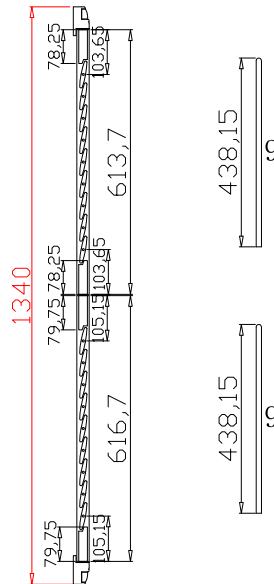

Open First

NOTES:

- Shutter Color: Anthracite Grey 7016(覆盖色)
- Hinges Color: Nickel(镀镍合页)
- Qty(数量): 1
- Material(材质): Balmoral Pine Wood(松木)
- Configuration(窗扇结构): LD-R, IN, 4Side, 41.3mm Astrigal, Deco frame
- Tilt rod type(拉杆类型): Off Set Tilt rod(偏移拉杆)
- Louvre Quantity(叶片数量): 36
- Louvre Size(叶片尺寸): 178.4mm
- Rail Size(上下板尺寸): 230.1mm

- Order No(订单号): SUS Displays
- Item(序号): 3
- Room(房间号): Stand 2
- Louvre Size(叶片类型): 64mm

窗扇左压右，左扇先打开