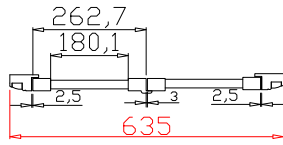

Deep BullNose Z Frame 38mm

R

**NOTES:**

Deep Plain L Frame 60mm

- Shutter Color: D&G Green(覆盖色)
- Hinges Color: Stainless Steel(不锈钢合页)
- Qty(数量): 1
- Material(材质): Balmoral Pine Wood(松木)
- Configuration(窗扇结构): R,IN, 4Side, 41.3mm Butt, Deep Plain L Frame 60mm
- Tilt rod type(拉杆类型): Center tilt rod(中拉杆)
- Louvre Quantity(叶片数量): 12
- Louvre Size(叶片尺寸): 361.3mm
- Rail Size(上下板尺寸): 413mm

- Order No(订单号):SUS Displays
- Item(序号): 2
- Room(房间号):Stand 1
- Louvre Size(叶片类型): 89mm

Open First

NOTES:

Deco frame

- Shutter Color: Anthracite Grey 7016(覆盖色)
- Hinges Color: Nickel(镀镍合页)
- Qty(数量): 1
- Material(材质): Balmoral Pine Wood(松木)
- Configuration(窗扇结构): LD-R, IN, 4Side, 41.3mm Astrigal, Deco frame
- Tilt rod type(拉杆类型): Off Set Tilt rod(偏移拉杆)
- Louvre Quantity(叶片数量): 36
- Louvre Size(叶片尺寸): 178.4mm
- Rail Size(上下板尺寸): 230.1mm

Configuration(窗扇结构): R,IN, 4Side, 41.3mm Butt, Double Insert F Frame 85mm

Tilt rod type(拉杆类型): Easy tilt rod(齿条拉杆)

Louvre Quantity(叶片数量): 15

Louvre Size(叶片尺寸): 361.3mm

Rail Size(上下板尺寸): 413mm

**Only shutter supplied no shade offered**

Louvre Size(叶片尺寸): 358.7mm

Rail Size(上下板尺寸): 385.4mm

Order No(订单号): SUS Displays

Item(序号): 5

Room(房间号): Stand 4

Louvre Size(叶片类型): 76mm

Bullnose Z(PVC)