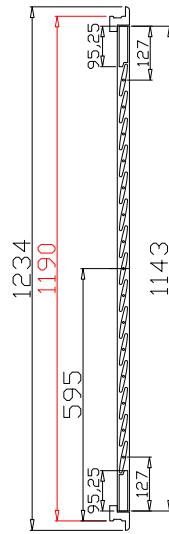

Tilt rod type(拉杆类型): Easy tilt rod(齿条拉杆)

Louvre Quantity(叶片数量): 44

Louvre Size(叶片尺寸): 386.5mm

Rail Size(上下板尺寸): 438.2mm

Order No(订单号):SUS Displays

Item(序号): 1

Room(房间号):Main Display

Louvre Size(叶片类型): 76mm

Configuration(窗扇结构): R,IN, 4Side, 41.3mm Butt, Double Insert F Frame 85mm

Tilt rod type(拉杆类型): Easy tilt rod(齿条拉杆)

Louvre Quantity(叶片数量): 15

Louvre Size(叶片尺寸): 361.3mm

Rail Size(上下板尺寸): 413mm

**Only shutter supplied no shade offered**

Order No(订单号):SUS Displays

Item(序号): 4

Room(房间号):Stand 3

Louvre Size(叶片类型): **76mm**

Double Insert F Frame 85mm

7

8

**NOTES:**

Louvre Size(叶片尺寸): 358.7mm

Rail Size(上下板尺寸): 385.4mm

Order No(订单号): SUS Displays

Item(序号): 5

Room(房间号): Stand 4

Louvre Size(叶片类型): 76mm

Bullnose Z(PVC)