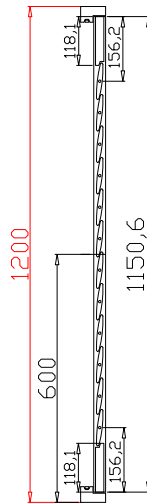

Tilt rod type(拉杆类型): Easy tilt rod(齿条拉杆)

Louvre Quantity(叶片数量): 44

Louvre Size(叶片尺寸): 386.5mm

Rail Size(上下板尺寸): 438.2mm

Order No(订单号):SUS Displays

Item(序号): 1

Room(房间号):Main Display

Louvre Size(叶片类型): 76mm

Deep BullNose Z Frame 38mm

R

**NOTES:**

Deep Plain L Frame 60mm

- Shutter Color: D&G Green(覆盖色)
- Hinges Color: Stainless Steel(不锈钢合页)
- Qty(数量): 1
- Material(材质): Balmoral Pine Wood(松木)
- Configuration(窗扇结构): R,IN, 4Side, 41.3mm Butt, Deep Plain L Frame 60mm
- Tilt rod type(拉杆类型): Center tilt rod(中拉杆)
- Louvre Quantity(叶片数量): 12
- Louvre Size(叶片尺寸): 361.3mm
- Rail Size(上下板尺寸): 413mm

Configuration(窗扇结构): R,IN, 4Side, 41.3mm Butt, Double Insert F Frame 85mm

Tilt rod type(拉杆类型): Easy tilt rod(齿条拉杆)

Louvre Quantity(叶片数量): 15

Louvre Size(叶片尺寸): 361.3mm

Rail Size(上下板尺寸): 413mm

**Only shutter supplied no shade offered**

Louvre Size(叶片尺寸): 358.7mm

Rail Size(上下板尺寸): 385.4mm

Order No(订单号): SUS Displays

Item(序号): 5

Room(房间号): Stand 4

Louvre Size(叶片类型): 76mm

Bullnose Z(PVC)