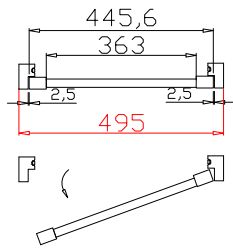

Tilt rod type(拉杆类型): Easy tilt rod(齿条拉杆)

Louvre Quantity(叶片数量): 44

Louvre Size(叶片尺寸): 386.5mm

Rail Size(上下板尺寸): 438.2mm

Order No(订单号):SUS Displays

Item(序号): 1

Room(房间号):Main Display

Louvre Size(叶片类型): 76mm

Deep BullNose Z Frame 38mm

R

**NOTES:**

Deep Plain L Frame 60mm

- Shutter Color: D&G Green(覆盖色)
- Hinges Color: Stainless Steel(不锈钢合页)
- Qty(数量): 1
- Material(材质): Balmoral Pine Wood(松木)
- Configuration(窗扇结构): R,IN, 4Side, 41.3mm Butt, Deep Plain L Frame 60mm
- Tilt rod type(拉杆类型): Center tilt rod(中拉杆)
- Louvre Quantity(叶片数量): 12
- Louvre Size(叶片尺寸): 361.3mm
- Rail Size(上下板尺寸): 413mm

Configuration(窗扇结构): R,IN, 4Side, 41.3mm Butt, Double Insert F Frame 85mm

Tilt rod type(拉杆类型): Easy tilt rod(齿条拉杆)

Louvre Quantity(叶片数量): 15

Louvre Size(叶片尺寸): 361.3mm

Rail Size(上下板尺寸): 413mm

**Only shutter supplied no shade offered**

Louvre Size(叶片尺寸): 358.7mm

Rail Size(上下板尺寸): 385.4mm

Order No(订单号): SUS Displays

Item(序号): 5

Room(房间号): Stand 4

Louvre Size(叶片类型): 76mm

Bullnose Z(PVC)