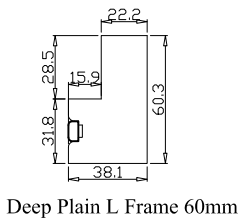

Tilt rod type(拉杆类型): Easy tilt rod(齿条拉杆)

Louvre Quantity(叶片数量): 44

Louvre Size(叶片尺寸): 386.5mm

Rail Size(上下板尺寸): 438.2mm

Order No(订单号):SUS Displays

Item(序号): 1

Room(房间号):Main Display

Louvre Size(叶片类型): 76mm

Deep BullNose Z Frame 38mm

R

**NOTES:**

Deep Plain L Frame 60mm

- Shutter Color: D&G Green(覆盖色)
- Hinges Color: Stainless Steel(不锈钢合页)
- Qty(数量): 1
- Material(材质): Balmoral Pine Wood(松木)
- Configuration(窗扇结构): R,IN, 4Side, 41.3mm Butt, Deep Plain L Frame 60mm
- Tilt rod type(拉杆类型): Center tilt rod(中拉杆)
- Louvre Quantity(叶片数量): 12
- Louvre Size(叶片尺寸): 361.3mm
- Rail Size(上下板尺寸): 413mm

Configuration(窗扇结构): R,IN, 4Side, 41.3mm Butt, Double Insert F Frame 85mm

Tilt rod type(拉杆类型): Easy tilt rod(齿条拉杆)

Louvre Quantity(叶片数量): 15

Louvre Size(叶片尺寸): 361.3mm

Rail Size(上下板尺寸): 413mm

**Only shutter supplied no shade offered**

Louvre Size(叶片尺寸): 358.7mm

Rail Size(上下板尺寸): 385.4mm

Order No(订单号): SUS Displays

Item(序号): 5

Room(房间号): Stand 4

Louvre Size(叶片类型): 76mm

Bullnose Z(PVC)