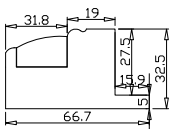

Deep BullNose Z Frame 38mm

R

**NOTES:**

Deep Plain L Frame 60mm

- Shutter Color: D&G Green(覆盖色)
- Hinges Color: Stainless Steel(不锈钢合页)
- Qty(数量): 1
- Material(材质): Balmoral Pine Wood(松木)
- Configuration(窗扇结构): R,IN, 4Side, 41.3mm Butt, Deep Plain L Frame 60mm
- Tilt rod type(拉杆类型): Center tilt rod(中拉杆)
- Louvre Quantity(叶片数量): 12
- Louvre Size(叶片尺寸): 361.3mm
- Rail Size(上下板尺寸): 413mm

- Order No(订单号):SUS Displays
- Item(序号): 2
- Room(房间号):Stand 1
- Louvre Size(叶片类型): 89mm

Open First

NOTES:

Deco frame

- Shutter Color: Anthracite Grey 7016(覆盖色)
- Hinges Color: Nickel(镀镍合页)
- Qty(数量): 1
- Material(材质): Balmoral Pine Wood(松木)
- Configuration(窗扇结构): LD-R, IN, 4Side, 41.3mm Astrigal, Deco frame
- Tilt rod type(拉杆类型): Off Set Tilt rod(偏移拉杆)
- Louvre Quantity(叶片数量): 36
- Louvre Size(叶片尺寸): 178.4mm
- Rail Size(上下板尺寸): 230.1mm

Configuration(窗扇结构): R,IN, 4Side, 41.3mm Butt, Double Insert F Frame 85mm

Tilt rod type(拉杆类型): Easy tilt rod(齿条拉杆)

Louvre Quantity(叶片数量): 15

Louvre Size(叶片尺寸): 361.3mm

Rail Size(上下板尺寸): 413mm

**Only shutter supplied no shade offered**

Louvre Size(叶片尺寸): 358.7mm

Rail Size(上下板尺寸): 385.4mm

Order No(订单号): SUS Displays

Item(序号): 5

Room(房间号): Stand 4

Louvre Size(叶片类型): 76mm

Bullnose Z(PVC)