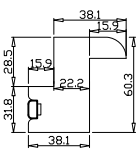

NOTES:

Shutter Color:001 Super White(覆盖色)

Hinges Color:White(白色)

Qty(数量): 1

Material(材质): Balmoral Pine Wood(松木)

Configuration(窗扇结构): L-DR,IN, 4Side, 41.3mm Astrigal, Deep BullNose Z Frame 38mm

Tilt rod type(拉杆类型): Easy tilt rod(齿条拉杆)

Louvre Quantity(叶片数量): 44

Louvre Size(叶片尺寸): 386.5mm

Rail Size(上下板尺寸): 438.2mm

Order No(订单号):SUS Displays

Item(序号): 1

Room(房间号):Main Display

Louvre Size(叶片类型): 76mm

Deep BullNose Z Frame 38mm