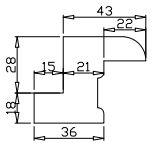

Configuration(窗扇结构): R,IN, 4Side, 41.3mm Butt, Double Insert F Frame 85mm

Tilt rod type(拉杆类型): Easy tilt rod(齿条拉杆)

Louvre Quantity(叶片数量): 15

Louvre Size(叶片尺寸): 361.3mm

Rail Size(上下板尺寸): 413mm

**Only shutter supplied no shade offered**

Shutter Color: Classic Ivory(覆盖色)

Hinges Color: White(白色)

Qty(数量): 1

Material(材质): PVC

Configuration(窗扇结构): L, IN, 4Side, 41.3mm Butt, Small Bullnose Z Frame

Tilt rod type(拉杆类型): Easy tilt rod(齿条拉杆)

Louvre Quantity(叶片数量): 15

Louvre Size(叶片尺寸): 358.7mm

Rail Size(上下板尺寸): 385.4mm

Order No(订单号): SUS Displays

Item(序号): 5

Room(房间号): Stand 4

Louvre Size(叶片类型): 76mm

Bullnose Z(PVC)