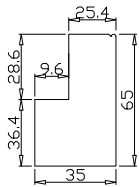

Medium L Frame

NOTES:

Shutter Color:Timeless White(覆盖色)

Hinges Color:White(白色)

Qty(数量): 1

Material(材质): PVC

Configuration(窗扇结构): R,IN, 4Side, 41.3mm Butt, Medium L Frame

Tilt rod type(拉杆类型): Easy tilt rod(齿条拉杆)

Louvre Quantity (叶片数量) : 14

Louvre Size (叶片尺寸): 443.9mm

Rail Size(上下板尺寸): 470.6mm

Order No(订单号):SIG 2373 - Leisk

Item(序号): 1

Room(房间号):Bathroom

Louvre Size(叶片类型): 76mm