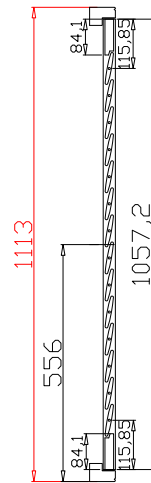

R

7

7

Medium L Frame

NOTES:

Shutter Color:Timeless White(覆盖色)

Hinges Color:White(白色)

Qty(数量): 1

Material(材质): PVC

Configuration(窗扇结构): R,IN, 4Side, 41.3mm Butt, Medium L Frame

Tilt rod type(拉杆类型): Easy tilt rod(齿条拉杆)

Louvre Quantity (叶片数量) : 14

Louvre Size (叶片尺寸): 443.9mm

Rail Size(上下板尺寸): 470.6mm

Order No(订单号):SIG 2373 - Leisk

Item(序号): 1

Room(房间号):Bathroom

Louvre Size(叶片类型): 76mm