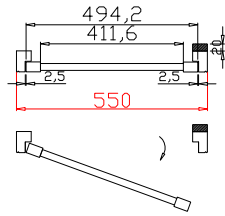

4

12

NOTES:

Shutter Color:Timeless White(覆盖色)

Hinges Color:White(白色)

Qty(数量): 1

Material(材质): PVC

Configuration(窗扇结构): L,IN, 4Side, 41.3mm Butt, Medium L Frame

Tilt rod type(拉杆类型): Easy tilt rod(齿条拉杆)

Louvre Quantity (叶片数量) : 16

Louvre Size (叶片尺寸): 409.9mm

Rail Size(上下板尺寸): 436.6mm

注意右边框尺寸有所不同

Order No(订单号):SIG 2405 - Morley Pt 2

Item(序号): 2

Room(房间号):Bay Right

Louvre Size(叶片类型): 76mm