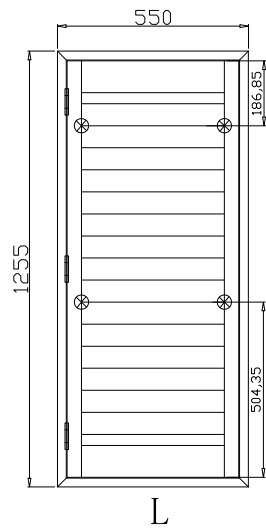

Configuration(窗扇结构): R,IN, 4Side, 41.3mm Butt, Medium L Frame

Tilt rod type(拉杆类型): Easy tilt rod(齿条拉杆)

Louvre Quantity (叶片数量) : 16

Louvre Size (叶片尺寸): 409.9mm

Rail Size(上下板尺寸): 436.6mm

注意左边框尺寸有所不同

Order No(订单号): SIG 2405 - Morley Pt 2

Item(序号): 1

Room(房间号): Bay Left

Louvre Size(叶片类型): 76mm

4

12

**NOTES:**

Shutter Color:Timeless White(覆盖色)

Hinges Color:White(白色)

Qty(数量): 1

Material(材质): PVC

Configuration(窗扇结构): L,IN, 4Side, 41.3mm Butt, Medium L Frame

Tilt rod type(拉杆类型): Easy tilt rod(齿条拉杆)

Louvre Quantity (叶片数量) : 16

Louvre Size (叶片尺寸): 409.9mm

Rail Size(上下板尺寸): 436.6mm

Rail Size(上下板尺寸): 339.3mm,433.2mm,344.3mm

注意第二扇先打开

Order No(订单号):SIG 2405 - Morley Pt 2

Item(序号): 3

Room(房间号):Bay Centre

Louvre Size(叶片类型): 76mm