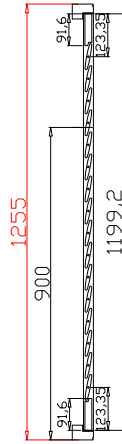

4

12

NOTES:

Shutter Color:Timeless White(覆盖色)

Hinges Color:White(白色)

Qty(数量): 1

Material(材质): PVC

Configuration(窗扇结构): L,IN, 4Side, 41.3mm Butt, Medium L Frame

Tilt rod type(拉杆类型): Easy tilt rod(齿条拉杆)

Louvre Quantity (叶片数量) : 16

Louvre Size (叶片尺寸): 409.9mm

Rail Size(上下板尺寸): 436.6mm

注意右边框尺寸有所不同

Order No(订单号):SIG 2405 - Morley Pt 2

Item(序号): 2

Room(房间号):Bay Right

Louvre Size(叶片类型): 76mm