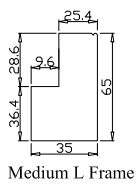

Configuration(窗扇结构): R,IN, 4Side, 41.3mm Butt, Medium L Frame

Tilt rod type(拉杆类型): Easy tilt rod(齿条拉杆)

Louvre Quantity (叶片数量) : 16

Louvre Size (叶片尺寸): 409.9mm

Rail Size(上下板尺寸): 436.6mm

注意左边框尺寸有所不同

Order No(订单号): SIG 2405 - Morley Pt 2

Item(序号): 1

Room(房间号): Bay Left

Louvre Size(叶片类型): 76mm

4

12

**NOTES:**

Shutter Color:Timeless White(覆盖色)

Hinges Color:White(白色)

Qty(数量): 1

Material(材质): PVC

Configuration(窗扇结构): L,IN, 4Side, 41.3mm Butt, Medium L Frame

Tilt rod type(拉杆类型): Easy tilt rod(齿条拉杆)

Louvre Quantity (叶片数量) : 16

Louvre Size (叶片尺寸): 409.9mm

Rail Size(上下板尺寸): 436.6mm

Rail Size(上下板尺寸): 339.3mm,433.2mm,344.3mm

注意第二扇先打开

Order No(订单号):SIG 2405 - Morley Pt 2

Item(序号): 3

Room(房间号):Bay Centre

Louvre Size(叶片类型): 76mm