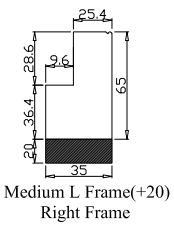

Configuration(窗扇结构): R,IN, 4Side, 41.3mm Butt, Medium L Frame

Tilt rod type(拉杆类型): Easy tilt rod(齿条拉杆)

Louvre Quantity (叶片数量) : 16

Louvre Size (叶片尺寸): 409.9mm

Rail Size(上下板尺寸): 436.6mm

注意左边框尺寸有所不同

Order No(订单号): SIG 2405 - Morley Pt 2

Item(序号): 1

Room(房间号): Bay Left

Louvre Size(叶片类型): 76mm

4

12

**NOTES:**

Shutter Color:Timeless White(覆盖色)

Hinges Color:White(白色)

Qty(数量): 1

Material(材质): PVC

Configuration(窗扇结构): L,IN, 4Side, 41.3mm Butt, Medium L Frame

Tilt rod type(拉杆类型): Easy tilt rod(齿条拉杆)

Louvre Quantity (叶片数量) : 16

Louvre Size (叶片尺寸): 409.9mm

Rail Size(上下板尺寸): 436.6mm

Rail Size(上下板尺寸): 339.3mm,433.2mm,344.3mm

注意第二扇先打开

Order No(订单号):SIG 2405 - Morley Pt 2

Item(序号): 3

Room(房间号):Bay Centre

Louvre Size(叶片类型): 76mm