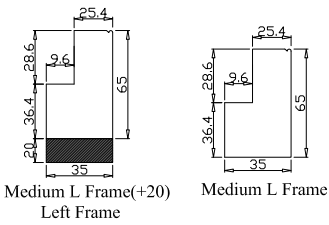

4

12

Light Bar: 3\*60\*1270 (mm)\*2  
60\*60\*1255 (mm)\*2  
Timeless White(覆盖色)

**NOTES:**

Shutter Color: Timeless White(覆盖色)

Hinges Color: White(白色)

Qty(数量): 1

Material(材质): PVC

Configuration(窗扇结构): R,IN, 4Side, 41.3mm Butt, Medium L Frame

Tilt rod type(拉杆类型): Easy tilt rod(齿条拉杆)

Louvre Quantity (叶片数量) : 16

Louvre Size (叶片尺寸): 409.9mm

Rail Size(上下板尺寸): 436.6mm

注意左边框尺寸有所不同

Order No(订单号): SIG 2405 - Morley Pt 2

Qty(数量): 1

Material(材质): PVC

Configuration(窗扇结构): L,IN, 4Side, 41.3mm Butt, Medium L Frame

Tilt rod type(拉杆类型): Easy tilt rod(齿条拉杆)

Louvre Quantity (叶片数量) : 16

Louvre Size (叶片尺寸): 409.9mm

Rail Size(上下板尺寸): 436.6mm

Rail Size(上下板尺寸): 339.3mm,433.2mm,344.3mm

注意第二扇先打开

Order No(订单号):SIG 2405 - Morley Pt 2

Item(序号): 3

Room(房间号):Bay Centre

Louvre Size(叶片类型): 76mm