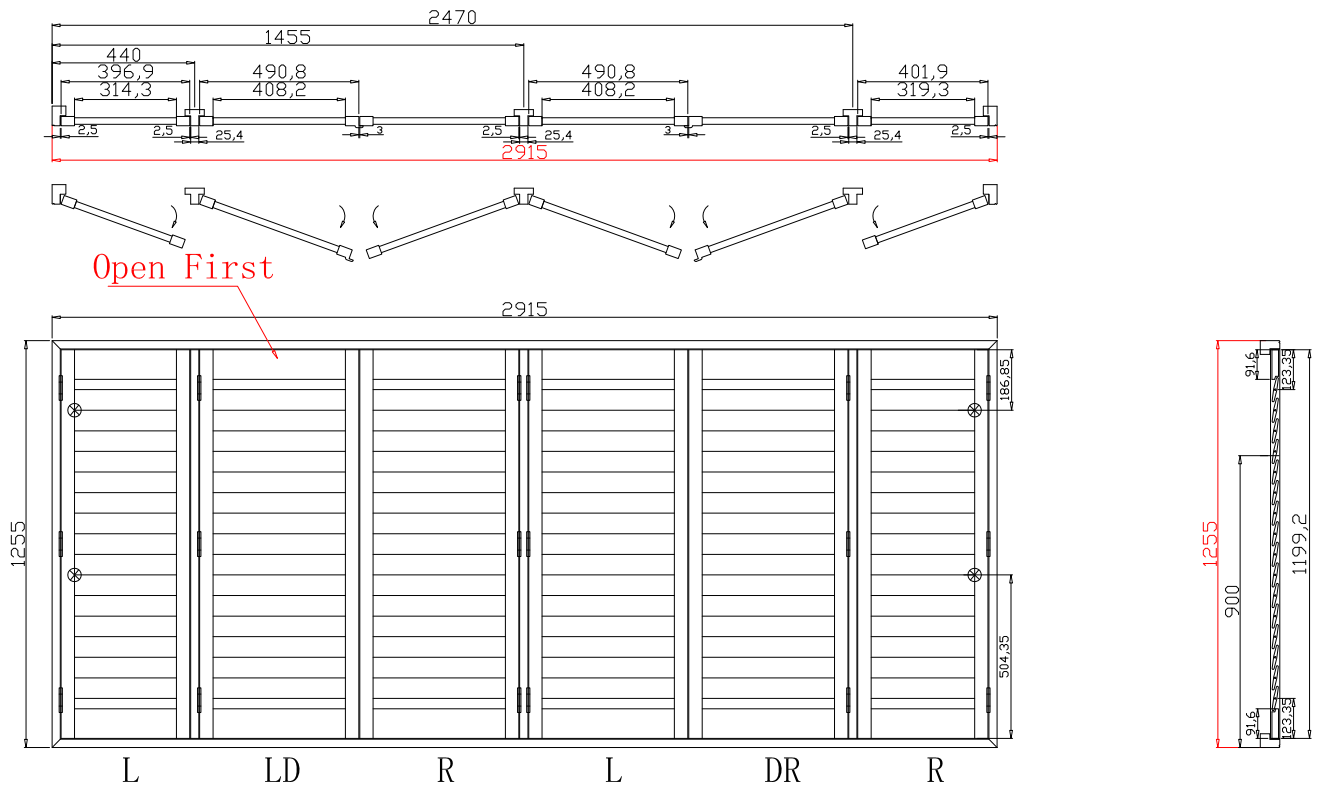

Qty(数量): 1

Material(材质): PVC

Configuration(窗扇结构): L,IN, 4Side, 41.3mm Butt, Medium L Frame

Tilt rod type(拉杆类型): Easy tilt rod(齿条拉杆)

Louvre Quantity (叶片数量) : 16

Louvre Size (叶片尺寸): 409.9mm

Rail Size(上下板尺寸): 436.6mm

注意右边框尺寸有所不同

Order No(订单号):SIG 2405 - Morley Pt 2

Item(序号): 2

Room(房间号):Bay Right

Louvre Size(叶片类型): 76mm

NOTES:

Shutter Color:Timeless White(覆盖色)

Hinges Color:White(白色)

Qty(数量): 1

Material(材质): PVC

Configuration(窗扇结构): LTLT-RTL-DRTR,IN, 4Side, 41.3mm Butt, Medium L Frame

Tilt rod type(拉杆类型): Easy tilt rod(齿条拉杆)

Louvre Quantity (叶片数量) : 16,64,16

Louvre Size (叶片尺寸): 312.6mm,406.5mm,317.6mm

Rail Size(上下板尺寸): 339.3mm,433.2mm,344.3mm

注意第二扇先打开

Order No(订单号):SIG 2405 - Morley Pt 2

Item(序号): 3

Room(房间号):Bay Centre

Louvre Size(叶片类型): 76mm