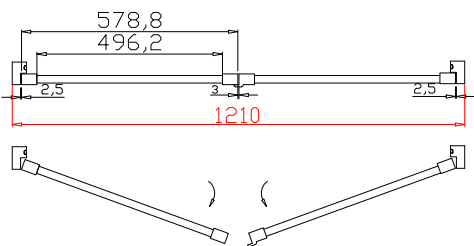

8

9

L

NOTES:

- Shutter Color: Timeless White(覆盖色)
- Hinges Color: White(白色)
- Qty(数量): 1
- Material(材质): Balmoral Pine Wood(松木)
- Configuration(窗扇结构): L, IN, 4Side, 41.3mm Butt, Deep Plain L Frame 60mm
- Tilt rod type(拉杆类型): Easy tilt rod(齿条拉杆)
- Louvre Quantity(叶片数量): 17
- Louvre Size(叶片尺寸): 498.3mm
- Rail Size(上下板尺寸): 550mm

- Order No(订单号): SUS 16 Miller
- Item(序号): 1
- Room(房间号): Lounge LH
- Louvre Size(叶片类型): 76mm

Deep Plain L Frame 60mm

Light Bar: 30*4*1350 (mm)*4
Timeless White(覆盖色)

13

13

NOTES:

Shutter Color: Timeless White(覆盖色)

Louvre Size(叶片尺寸): 494.5mm

Rail Size(上下板尺寸): 546.2mm

Order No(订单号): SUS 16 Miller

Item(序号): 2

Room(房间号): Lounge C

Louvre Size(叶片类型): 76mm

R

8

Louvre Quantity(叶片数量): 17

Louvre Size(叶片尺寸): 488.3mm

Rail Size(上下板尺寸): 540mm

Order No(订单号): SUS 16 Miller

Item(序号): 3

Room(房间号): Lounge RH

Louvre Size(叶片类型): 76mm

Deep Plain L Frame 60mm