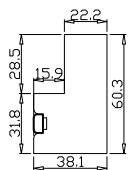

8

9

L

NOTES:

- Shutter Color: Timeless White(覆盖色)
- Hinges Color: White(白色)
- Qty(数量): 1
- Material(材质): Balmoral Pine Wood(松木)
- Configuration(窗扇结构): L, IN, 4Side, 41.3mm Butt, Deep Plain L Frame 60mm
- Tilt rod type(拉杆类型): Easy tilt rod(齿条拉杆)
- Louvre Quantity(叶片数量): 17
- Louvre Size(叶片尺寸): 498.3mm
- Rail Size(上下板尺寸): 550mm

- Order No(订单号): SUS 16 Miller
- Item(序号): 1
- Room(房间号): Lounge LH
- Louvre Size(叶片类型): 76mm

Deep Plain L Frame 60mm

Light Bar: 30*4*1350 (mm)*4
Timeless White(覆盖色)

13

13

NOTES:

Shutter Color: Timeless White(覆盖色)

Louvre Size(叶片尺寸): 494.5mm

Rail Size(上下板尺寸): 546.2mm

Order No(订单号): SUS 16 Miller

Item(序号): 2

Room(房间号): Lounge C

Louvre Size(叶片类型): 76mm

R

8

Louvre Quantity(叶片数量): 17

Louvre Size(叶片尺寸): 488.3mm

Rail Size(上下板尺寸): 540mm

Order No(订单号): SUS 16 Miller

Item(序号): 3

Room(房间号): Lounge RH

Louvre Size(叶片类型): 76mm

Deep Plain L Frame 60mm