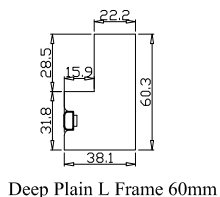

- Order No(订单号): SUS 16 Miller
- Item(序号): 1
- Room(房间号): Lounge LH
- Louvre Size(叶片类型): 76mm

Deep Plain L Frame 60mm

Light Bar: 30*4*1350 (mm)*4
Timeless White(覆盖色)

13

13

NOTES:

Shutter Color: Timeless White(覆盖色)

Louvre Size(叶片尺寸): 494.5mm

Rail Size(上下板尺寸): 546.2mm

Order No(订单号): SUS 16 Miller

Item(序号): 2

Room(房间号): Lounge C

Louvre Size(叶片类型): 76mm

R

8

Louvre Quantity(叶片数量): 17

Louvre Size(叶片尺寸): 488.3mm

Rail Size(上下板尺寸): 540mm

Order No(订单号): SUS 16 Miller

Item(序号): 3

Room(房间号): Lounge RH

Louvre Size(叶片类型): 76mm

Deep Plain L Frame 60mm