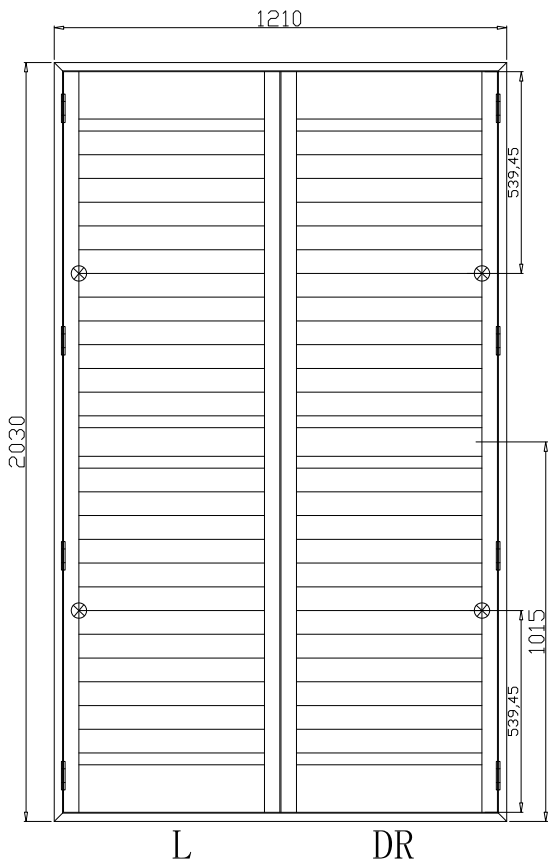

8

9

L

NOTES:

- Shutter Color: Timeless White(覆盖色)
- Hinges Color: White(白色)
- Qty(数量): 1
- Material(材质): Balmoral Pine Wood(松木)
- Configuration(窗扇结构): L, IN, 4Side, 41.3mm Butt, Deep Plain L Frame 60mm
- Tilt rod type(拉杆类型): Easy tilt rod(齿条拉杆)
- Louvre Quantity(叶片数量): 17
- Louvre Size(叶片尺寸): 498.3mm
- Rail Size(上下板尺寸): 550mm

- Order No(订单号): SUS 16 Miller
- Item(序号): 1
- Room(房间号): Lounge LH
- Louvre Size(叶片类型): 76mm

Deep Plain L Frame 60mm

Light Bar: 30*4*1350 (mm)*4
Timeless White(覆盖色)

13

13

NOTES:

Shutter Color: Timeless White(覆盖色)

Louvre Size(叶片尺寸): 494.5mm

Rail Size(上下板尺寸): 546.2mm

Order No(订单号): SUS 16 Miller

Item(序号): 2

Room(房间号): Lounge C

Louvre Size(叶片类型): 76mm

R

8

Louvre Quantity(叶片数量): 17

Louvre Size(叶片尺寸): 488.3mm

Rail Size(上下板尺寸): 540mm

Order No(订单号): SUS 16 Miller

Item(序号): 3

Room(房间号): Lounge RH

Louvre Size(叶片类型): 76mm

Deep Plain L Frame 60mm