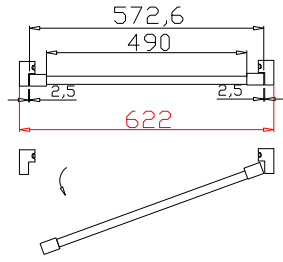

- Order No(订单号): SUS 16 Miller
- Item(序号): 1
- Room(房间号): Lounge LH
- Louvre Size(叶片类型): 76mm

Deep Plain L Frame 60mm

Light Bar: 30*4*1350 (mm)*4
Timeless White(覆盖色)

13

13

NOTES:

Shutter Color: Timeless White(覆盖色)

Louvre Size(叶片尺寸): 494.5mm

Rail Size(上下板尺寸): 546.2mm

Order No(订单号): SUS 16 Miller

Item(序号): 2

Room(房间号): Lounge C

Louvre Size(叶片类型): 76mm

R

8

Louvre Quantity(叶片数量): 17

Louvre Size(叶片尺寸): 488.3mm

Rail Size(上下板尺寸): 540mm

Order No(订单号): SUS 16 Miller

Item(序号): 3

Room(房间号): Lounge RH

Louvre Size(叶片类型): 76mm

Deep Plain L Frame 60mm