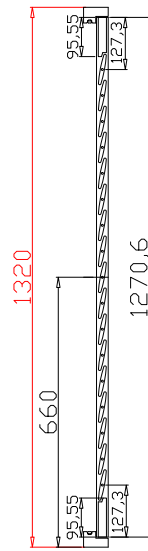

8

9

L

NOTES:

- Shutter Color: Timeless White(覆盖色)
- Hinges Color: White(白色)
- Qty(数量): 1
- Material(材质): Balmoral Pine Wood(松木)
- Configuration(窗扇结构): L, IN, 4Side, 41.3mm Butt, Deep Plain L Frame 60mm
- Tilt rod type(拉杆类型): Easy tilt rod(齿条拉杆)
- Louvre Quantity(叶片数量): 17
- Louvre Size(叶片尺寸): 498.3mm
- Rail Size(上下板尺寸): 550mm

- Order No(订单号): SUS 16 Miller
- Item(序号): 1
- Room(房间号): Lounge LH
- Louvre Size(叶片类型): 76mm

Deep Plain L Frame 60mm

Light Bar: 30*4*1350 (mm)*4
Timeless White(覆盖色)

13

13

NOTES:

Shutter Color: Timeless White(覆盖色)

Louvre Size(叶片尺寸): 494.5mm

Rail Size(上下板尺寸): 546.2mm

Order No(订单号): SUS 16 Miller

Item(序号): 2

Room(房间号): Lounge C

Louvre Size(叶片类型): 76mm

R

8

Louvre Quantity(叶片数量): 17

Louvre Size(叶片尺寸): 488.3mm

Rail Size(上下板尺寸): 540mm

Order No(订单号): SUS 16 Miller

Item(序号): 3

Room(房间号): Lounge RH

Louvre Size(叶片类型): 76mm

Deep Plain L Frame 60mm