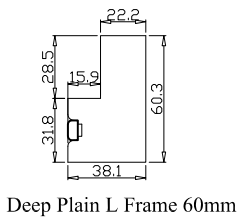

Louvre Size(叶片尺寸): 494.5mm

Rail Size(上下板尺寸): 546.2mm

Order No(订单号): SUS 16 Miller

Item(序号): 2

Room(房间号): Lounge C

Louvre Size(叶片类型): 76mm

R

8

Louvre Quantity(叶片数量): 17

Louvre Size(叶片尺寸): 488.3mm

Rail Size(上下板尺寸): 540mm

Order No(订单号): SUS 16 Miller

Item(序号): 3

Room(房间号): Lounge RH

Louvre Size(叶片类型): 76mm

Deep Plain L Frame 60mm