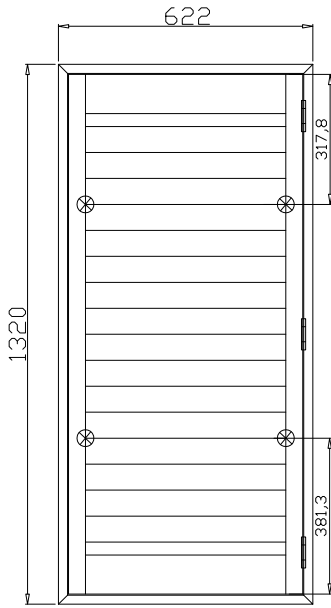

- Order No(订单号): SUS 16 Miller
- Item(序号): 1
- Room(房间号): Lounge LH
- Louvre Size(叶片类型): 76mm

Deep Plain L Frame 60mm

Light Bar: 30*4*1350 (mm)*4
Timeless White(覆盖色)

13

13

NOTES:

Shutter Color: Timeless White(覆盖色)

Louvre Size(叶片尺寸): 494.5mm

Rail Size(上下板尺寸): 546.2mm

Order No(订单号): SUS 16 Miller

Item(序号): 2

Room(房间号): Lounge C

Louvre Size(叶片类型): 76mm

R

8

9

NOTES:

Shutter Color: Timeless White(覆盖色)

Hinges Color: White(白色)

Qty(数量): 1

Material(材质): Balmoral Pine Wood(松木)

Configuration(窗扇结构): R, IN, 4Side, 41.3mm Butt, Deep Plain L Frame 60mm

Tilt rod type(拉杆类型): Easy tilt rod(齿条拉杆)

Louvre Quantity(叶片数量): 17

Louvre Size(叶片尺寸): 488.3mm

Rail Size(上下板尺寸): 540mm

Order No(订单号): SUS 16 Miller

Item(序号): 3

Room(房间号): Lounge RH

Louvre Size(叶片类型): 76mm

Deep Plain L Frame 60mm