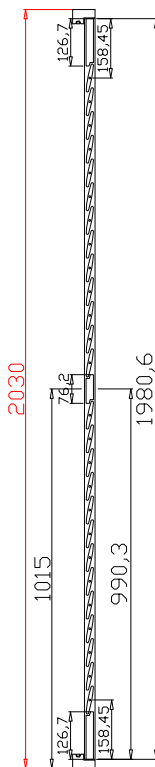

8

9

L

NOTES:

- Shutter Color: Timeless White(覆盖色)
- Hinges Color: White(白色)
- Qty(数量): 1
- Material(材质): Balmoral Pine Wood(松木)
- Configuration(窗扇结构): L, IN, 4Side, 41.3mm Butt, Deep Plain L Frame 60mm
- Tilt rod type(拉杆类型): Easy tilt rod(齿条拉杆)
- Louvre Quantity(叶片数量): 17
- Louvre Size(叶片尺寸): 498.3mm
- Rail Size(上下板尺寸): 550mm

- Order No(订单号): SUS 16 Miller
- Item(序号): 1
- Room(房间号): Lounge LH
- Louvre Size(叶片类型): 76mm

Deep Plain L Frame 60mm

Light Bar: 30*4*1350 (mm)*4
Timeless White(覆盖色)

13

13

NOTES:

Shutter Color: Timeless White(覆盖色)

Louvre Size(叶片尺寸): 494.5mm

Rail Size(上下板尺寸): 546.2mm

Order No(订单号): SUS 16 Miller

Item(序号): 2

Room(房间号): Lounge C

Louvre Size(叶片类型): 76mm

R

8

Louvre Quantity(叶片数量): 17

Louvre Size(叶片尺寸): 488.3mm

Rail Size(上下板尺寸): 540mm

Order No(订单号): SUS 16 Miller

Item(序号): 3

Room(房间号): Lounge RH

Louvre Size(叶片类型): 76mm

Deep Plain L Frame 60mm