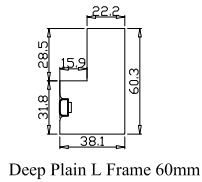

Louvre Quantity(叶片数量): 34,17

Louvre Size(叶片尺寸): 477.8mm,475.3mm

Rail Size(上下板尺寸): 529.5mm,527mm

Order No(订单号): SUS 15 Rodger

Item(序号): 1

Room(房间号): Lounge

Louvre Size(叶片类型): 89mm

11

Louvre Quantity(叶片数量): 11

Louvre Size(叶片尺寸): 526.3mm

Rail Size(上下板尺寸): 578mm

Order No(订单号): SUS 15 Rodger

Item(序号): 2

Room(房间号): Landing

Louvre Size(叶片类型): 89mm

Deep Plain L Frame 60mm

Tilt rod type(拉杆类型): Easy tilt rod(齿条拉杆)

Louvre Quantity(叶片数量): 22,11

Louvre Size(叶片尺寸): 475.8mm,475.3mm

Rail Size(上下板尺寸): 527.5mm,527mm

Order No(订单号):SUS 15 Rodger

Item(序号): 3

Room(房间号):Sophie's office

Louvre Size(叶片类型): 89mm

Tilt rod type(拉杆类型): Easy tilt rod(齿条拉杆)

Louvre Quantity(叶片数量): 22

Louvre Size(叶片尺寸): 500.5mm

Rail Size(上下板尺寸): 552.2mm

Order No(订单号): SUS 15 Rodger

Item(序号): 6

Room(房间号): Spare bedroom

Louvre Size(叶片类型): 89mm