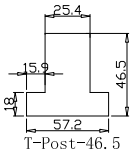

Order No(订单号):SUS 15 Rodger
 Item(序号): 4
 Room(房间号):Main bedroom
 Louvre Size(叶片类型): 89mm

4
9

4
7

NOTES:

- Shutter Color: Timeless White(覆盖色)
 - Hinges Color: White(白色)
 - Qty(数量): 1
 - Material(材质): Balmoral Pine Wood(松木)
 - Configuration(窗扇结构): LTLTR, IN, 4Side, 41.3mm Butt, Deep Plain L Frame 60mm
 - Tilt rod type(拉杆类型): Easy tilt rod(齿条拉杆)
 - Louvre Quantity(叶片数量): 22,11
 - Louvre Size(叶片尺寸): 470.8mm, 475.3mm
 - Rail Size(上下板尺寸): 522.5mm, 527mm
- Order No(订单号): SUS 15 Rodger
 - Item(序号): 5
 - Room(房间号): Andy's office
 - Louvre Size(叶片类型): 89mm

Tilt rod type(拉杆类型): Easy tilt rod(齿条拉杆)

Louvre Quantity(叶片数量): 22

Louvre Size(叶片尺寸): 500.5mm

Rail Size(上下板尺寸): 552.2mm

Order No(订单号): SUS 15 Rodger

Item(序号): 6

Room(房间号): Spare bedroom

Louvre Size(叶片类型): 89mm