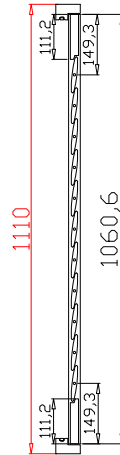

Louvre Quantity(叶片数量): 34,17

Louvre Size(叶片尺寸): 477.8mm,475.3mm

Rail Size(上下板尺寸): 529.5mm,527mm

Order No(订单号): SUS 15 Rodger

Item(序号): 1

Room(房间号): Lounge

Louvre Size(叶片类型): 89mm

11

Louvre Quantity(叶片数量): 11

Louvre Size(叶片尺寸): 526.3mm

Rail Size(上下板尺寸): 578mm

Order No(订单号): SUS 15 Rodger

Item(序号): 2

Room(房间号): Landing

Louvre Size(叶片类型): 89mm

Deep Plain L Frame 60mm

Tilt rod type(拉杆类型): Easy tilt rod(齿条拉杆)

Louvre Quantity(叶片数量): 22,11

Louvre Size(叶片尺寸): 475.8mm,475.3mm

Rail Size(上下板尺寸): 527.5mm,527mm

Order No(订单号):SUS 15 Rodger

Item(序号): 3

Room(房间号):Sophie's office

Louvre Size(叶片类型): 89mm

Order No(订单号):SUS 15 Rodger
 Item(序号): 4
 Room(房间号):Main bedroom
 Louvre Size(叶片类型): 89mm

4
9

4
7

NOTES:

- Shutter Color: Timeless White(覆盖色)
 - Hinges Color: White(白色)
 - Qty(数量): 1
 - Material(材质): Balmoral Pine Wood(松木)
 - Configuration(窗扇结构): LTLTR, IN, 4Side, 41.3mm Butt, Deep Plain L Frame 60mm
 - Tilt rod type(拉杆类型): Easy tilt rod(齿条拉杆)
 - Louvre Quantity(叶片数量): 22,11
 - Louvre Size(叶片尺寸): 470.8mm, 475.3mm
 - Rail Size(上下板尺寸): 522.5mm, 527mm
- Order No(订单号): SUS 15 Rodger
 - Item(序号): 5
 - Room(房间号): Andy's office
 - Louvre Size(叶片类型): 89mm