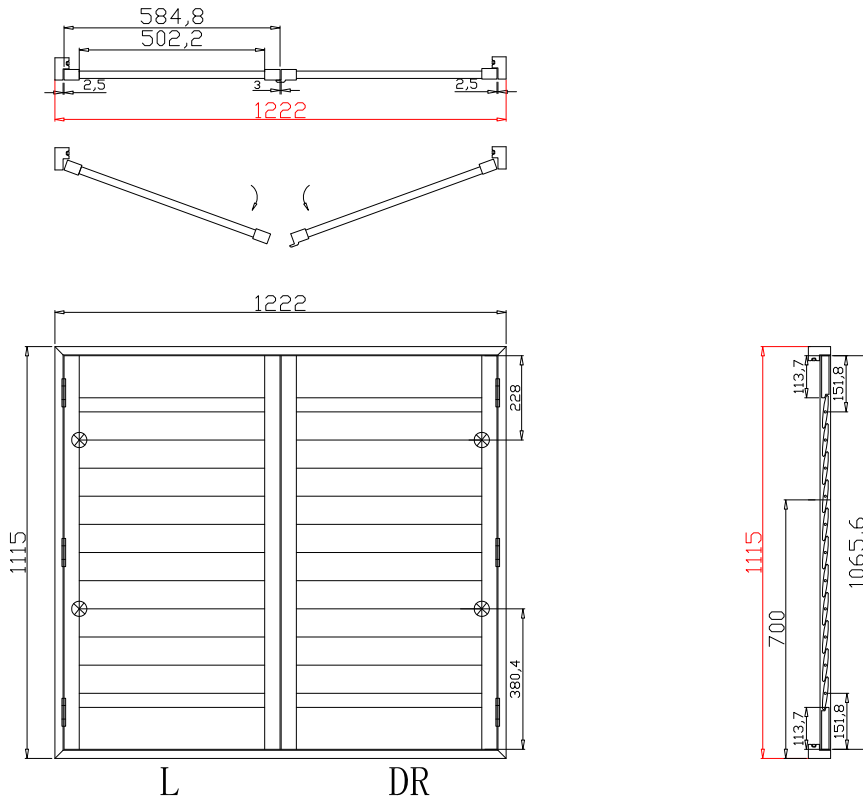

Tilt rod type(拉杆类型): Easy tilt rod(齿条拉杆)

Louvre Quantity(叶片数量): 22,11

Louvre Size(叶片尺寸): 475.8mm,475.3mm

Rail Size(上下板尺寸): 527.5mm,527mm

Order No(订单号):SUS 15 Rodger

Item(序号): 3

Room(房间号):Sophie's office

Louvre Size(叶片类型): 89mm

NOTES:

Shutter Color:Timeless White(覆盖色)
 Hinges Color:White(白色)
 Qty(数量): 1
 Material(材质): Balmoral Pine Wood(松木)
 Configuration(窗扇结构): LTLTR,IN, 4Side, 41.3mm Butt, Deep Plain L Frame 60mm
 Tilt rod type(拉杆类型): Easy tilt rod(齿条拉杆)
 Louvre Quantity(叶片数量): 26,13
 Louvre Size(叶片尺寸): 470.8mm,475.3mm
 Rail Size(上下板尺寸): 522.5mm,527mm

Order No(订单号):SUS 15 Rodger
 Item(序号): 4
 Room(房间号):Main bedroom
 Louvre Size(叶片类型): 89mm

4
9

4
7

NOTES:

- Shutter Color: Timeless White(覆盖色)
 - Hinges Color: White(白色)
 - Qty(数量): 1
 - Material(材质): Balmoral Pine Wood(松木)
 - Configuration(窗扇结构): LTLTR, IN, 4Side, 41.3mm Butt, Deep Plain L Frame 60mm
 - Tilt rod type(拉杆类型): Easy tilt rod(齿条拉杆)
 - Louvre Quantity(叶片数量): 22,11
 - Louvre Size(叶片尺寸): 470.8mm, 475.3mm
 - Rail Size(上下板尺寸): 522.5mm, 527mm
- Order No(订单号): SUS 15 Rodger
 - Item(序号): 5
 - Room(房间号): Andy's office
 - Louvre Size(叶片类型): 89mm

Tilt rod type(拉杆类型): Easy tilt rod(齿条拉杆)

Louvre Quantity(叶片数量): 22

Louvre Size(叶片尺寸): 500.5mm

Rail Size(上下板尺寸): 552.2mm

Order No(订单号): SUS 15 Rodger

Item(序号): 6

Room(房间号): Spare bedroom

Louvre Size(叶片类型): 89mm