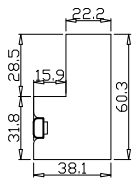

Louvre Quantity(叶片数量): 34,17

Louvre Size(叶片尺寸): 477.8mm,475.3mm

Rail Size(上下板尺寸): 529.5mm,527mm

Order No(订单号): SUS 15 Rodger

Item(序号): 1

Room(房间号): Lounge

Louvre Size(叶片类型): 89mm

11

Louvre Quantity(叶片数量): 11

Louvre Size(叶片尺寸): 526.3mm

Rail Size(上下板尺寸): 578mm

Order No(订单号): SUS 15 Rodger

Item(序号): 2

Room(房间号): Landing

Louvre Size(叶片类型): 89mm

Deep Plain L Frame 60mm

Tilt rod type(拉杆类型): Easy tilt rod(齿条拉杆)

Louvre Quantity(叶片数量): 22,11

Louvre Size(叶片尺寸): 475.8mm,475.3mm

Rail Size(上下板尺寸): 527.5mm,527mm

Order No(订单号):SUS 15 Rodger

Item(序号): 3

Room(房间号):Sophie's office

Louvre Size(叶片类型): 89mm

Tilt rod type(拉杆类型): Easy tilt rod(齿条拉杆)

Louvre Quantity(叶片数量): 22

Louvre Size(叶片尺寸): 500.5mm

Rail Size(上下板尺寸): 552.2mm

Order No(订单号): SUS 15 Rodger

Item(序号): 6

Room(房间号): Spare bedroom

Louvre Size(叶片类型): 89mm