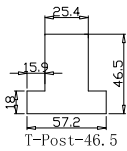

Louvre Quantity(叶片数量): 34,17

Louvre Size(叶片尺寸): 477.8mm,475.3mm

Rail Size(上下板尺寸): 529.5mm,527mm

Order No(订单号): SUS 15 Rodger

Item(序号): 1

Room(房间号): Lounge

Louvre Size(叶片类型): 89mm

11

Louvre Quantity(叶片数量): 11

Louvre Size(叶片尺寸): 526.3mm

Rail Size(上下板尺寸): 578mm

Order No(订单号): SUS 15 Rodger

Item(序号): 2

Room(房间号): Landing

Louvre Size(叶片类型): 89mm

Deep Plain L Frame 60mm

Tilt rod type(拉杆类型): Easy tilt rod(齿条拉杆)

Louvre Quantity(叶片数量): 22,11

Louvre Size(叶片尺寸): 475.8mm,475.3mm

Rail Size(上下板尺寸): 527.5mm,527mm

Order No(订单号):SUS 15 Rodger

Item(序号): 3

Room(房间号):Sophie's office

Louvre Size(叶片类型): 89mm