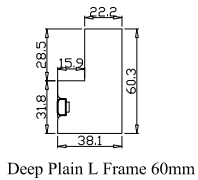

Louvre Quantity(叶片数量): 11

Louvre Size(叶片尺寸): 526.3mm

Rail Size(上下板尺寸): 578mm

Order No(订单号): SUS 15 Rodger

Item(序号): 2

Room(房间号): Landing

Louvre Size(叶片类型): 89mm

Deep Plain L Frame 60mm

Tilt rod type(拉杆类型): Easy tilt rod(齿条拉杆)

Louvre Quantity(叶片数量): 22,11

Louvre Size(叶片尺寸): 475.8mm,475.3mm

Rail Size(上下板尺寸): 527.5mm,527mm

Order No(订单号):SUS 15 Rodger

Item(序号): 3

Room(房间号):Sophie's office

Louvre Size(叶片类型): 89mm

NOTES:

Shutter Color:Timeless White(覆盖色)
 Hinges Color:White(白色)
 Qty(数量): 1
 Material(材质): Balmoral Pine Wood(松木)
 Configuration(窗扇结构): LTLTR,IN, 4Side, 41.3mm Butt, Deep Plain L Frame 60mm
 Tilt rod type(拉杆类型): Easy tilt rod(齿条拉杆)
 Louvre Quantity(叶片数量): 26,13
 Louvre Size(叶片尺寸): 470.8mm,475.3mm
 Rail Size(上下板尺寸): 522.5mm,527mm

Order No(订单号):SUS 15 Rodger
 Item(序号): 4
 Room(房间号):Main bedroom
 Louvre Size(叶片类型): 89mm

4
9

4
7

NOTES:

- Shutter Color: Timeless White(覆盖色)
 - Hinges Color: White(白色)
 - Qty(数量): 1
 - Material(材质): Balmoral Pine Wood(松木)
 - Configuration(窗扇结构): LTLTR, IN, 4Side, 41.3mm Butt, Deep Plain L Frame 60mm
 - Tilt rod type(拉杆类型): Easy tilt rod(齿条拉杆)
 - Louvre Quantity(叶片数量): 22,11
 - Louvre Size(叶片尺寸): 470.8mm, 475.3mm
 - Rail Size(上下板尺寸): 522.5mm, 527mm
- Order No(订单号): SUS 15 Rodger
 - Item(序号): 5
 - Room(房间号): Andy's office
 - Louvre Size(叶片类型): 89mm