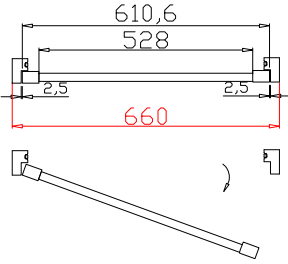

Louvre Quantity(叶片数量): 34,17

Louvre Size(叶片尺寸): 477.8mm,475.3mm

Rail Size(上下板尺寸): 529.5mm,527mm

Order No(订单号): SUS 15 Rodger

Item(序号): 1

Room(房间号): Lounge

Louvre Size(叶片类型): 89mm

11

Louvre Quantity(叶片数量): 11

Louvre Size(叶片尺寸): 526.3mm

Rail Size(上下板尺寸): 578mm

Order No(订单号): SUS 15 Rodger

Item(序号): 2

Room(房间号): Landing

Louvre Size(叶片类型): 89mm

Deep Plain L Frame 60mm

Tilt rod type(拉杆类型): Easy tilt rod(齿条拉杆)

Louvre Quantity(叶片数量): 22,11

Louvre Size(叶片尺寸): 475.8mm,475.3mm

Rail Size(上下板尺寸): 527.5mm,527mm

Order No(订单号):SUS 15 Rodger

Item(序号): 3

Room(房间号):Sophie's office

Louvre Size(叶片类型): 89mm

Tilt rod type(拉杆类型): Easy tilt rod(齿条拉杆)

Louvre Quantity(叶片数量): 22

Louvre Size(叶片尺寸): 500.5mm

Rail Size(上下板尺寸): 552.2mm

Order No(订单号): SUS 15 Rodger

Item(序号): 6

Room(房间号): Spare bedroom

Louvre Size(叶片类型): 89mm