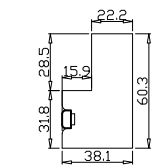

Tilt rod type(拉杆类型): Easy tilt rod(齿条拉杆)

Louvre Quantity(叶片数量): 22,11

Louvre Size(叶片尺寸): 475.8mm,475.3mm

Rail Size(上下板尺寸): 527.5mm,527mm

Order No(订单号):SUS 15 Rodger

Item(序号): 3

Room(房间号):Sophie's office

Louvre Size(叶片类型): 89mm

Order No(订单号):SUS 15 Rodger
 Item(序号): 4
 Room(房间号):Main bedroom
 Louvre Size(叶片类型): 89mm

4
9

4
7

NOTES:

- Shutter Color: Timeless White(覆盖色)
 - Hinges Color: White(白色)
 - Qty(数量): 1
 - Material(材质): Balmoral Pine Wood(松木)
 - Configuration(窗扇结构): LTLTR, IN, 4Side, 41.3mm Butt, Deep Plain L Frame 60mm
 - Tilt rod type(拉杆类型): Easy tilt rod(齿条拉杆)
 - Louvre Quantity(叶片数量): 22,11
 - Louvre Size(叶片尺寸): 470.8mm, 475.3mm
 - Rail Size(上下板尺寸): 522.5mm, 527mm
- Order No(订单号): SUS 15 Rodger
 - Item(序号): 5
 - Room(房间号): Andy's office
 - Louvre Size(叶片类型): 89mm

Tilt rod type(拉杆类型): Easy tilt rod(齿条拉杆)

Louvre Quantity(叶片数量): 22

Louvre Size(叶片尺寸): 500.5mm

Rail Size(上下板尺寸): 552.2mm

Order No(订单号): SUS 15 Rodger

Item(序号): 6

Room(房间号): Spare bedroom

Louvre Size(叶片类型): 89mm