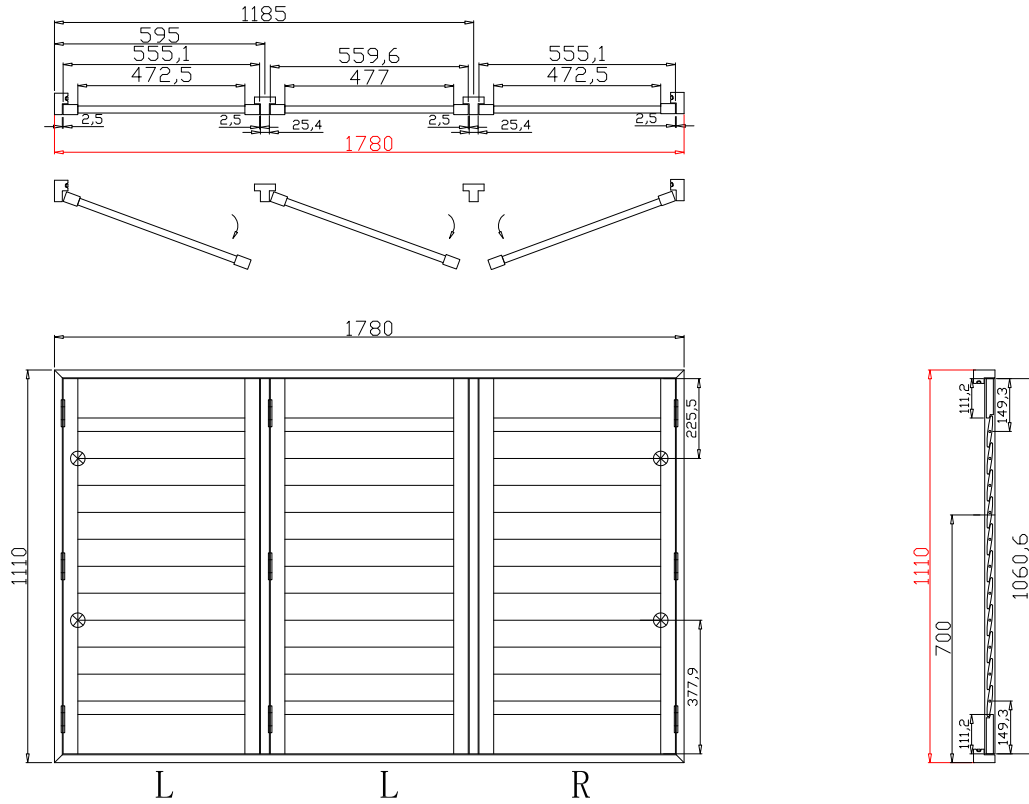

Tilt rod type(拉杆类型): Easy tilt rod(齿条拉杆)

Louvre Quantity(叶片数量): 22,11

Louvre Size(叶片尺寸): 475.8mm,475.3mm

Rail Size(上下板尺寸): 527.5mm,527mm

Order No(订单号):SUS 15 Rodger

Item(序号): 3

Room(房间号):Sophie's office

Louvre Size(叶片类型): 89mm

NOTES:

Shutter Color:Timeless White(覆盖色)
 Hinges Color:White(白色)
 Qty(数量): 1
 Material(材质): Balmoral Pine Wood(松木)
 Configuration(窗扇结构): LTLTR,IN, 4Side, 41.3mm Butt, Deep Plain L Frame 60mm
 Tilt rod type(拉杆类型): Easy tilt rod(齿条拉杆)
 Louvre Quantity(叶片数量): 26,13
 Louvre Size(叶片尺寸): 470.8mm,475.3mm
 Rail Size(上下板尺寸): 522.5mm,527mm

Order No(订单号):SUS 15 Rodger
 Item(序号): 4
 Room(房间号):Main bedroom
 Louvre Size(叶片类型): 89mm

4
9

4
7

NOTES:

- Shutter Color: Timeless White(覆盖色)
 - Hinges Color: White(白色)
 - Qty(数量): 1
 - Material(材质): Balmoral Pine Wood(松木)
 - Configuration(窗扇结构): LTLTR, IN, 4Side, 41.3mm Butt, Deep Plain L Frame 60mm
 - Tilt rod type(拉杆类型): Easy tilt rod(齿条拉杆)
 - Louvre Quantity(叶片数量): 22,11
 - Louvre Size(叶片尺寸): 470.8mm, 475.3mm
 - Rail Size(上下板尺寸): 522.5mm, 527mm
- Order No(订单号): SUS 15 Rodger
 - Item(序号): 5
 - Room(房间号): Andy's office
 - Louvre Size(叶片类型): 89mm

Tilt rod type(拉杆类型): Easy tilt rod(齿条拉杆)

Louvre Quantity(叶片数量): 22

Louvre Size(叶片尺寸): 500.5mm

Rail Size(上下板尺寸): 552.2mm

Order No(订单号): SUS 15 Rodger

Item(序号): 6

Room(房间号): Spare bedroom

Louvre Size(叶片类型): 89mm