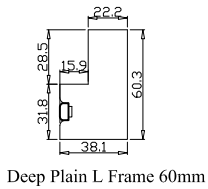

Tilt rod type(拉杆类型): Easy tilt rod(齿条拉杆)

Louvre Quantity(叶片数量): 22,11

Louvre Size(叶片尺寸): 475.8mm,475.3mm

Rail Size(上下板尺寸): 527.5mm,527mm

Order No(订单号):SUS 15 Rodger

Item(序号): 3

Room(房间号):Sophie's office

Louvre Size(叶片类型): 89mm

NOTES:

Shutter Color:Timeless White(覆盖色)
 Hinges Color:White(白色)
 Qty(数量): 1
 Material(材质): Balmoral Pine Wood(松木)
 Configuration(窗扇结构): LTLTR,IN, 4Side, 41.3mm Butt, Deep Plain L Frame 60mm
 Tilt rod type(拉杆类型): Easy tilt rod(齿条拉杆)
 Louvre Quantity(叶片数量): 26,13
 Louvre Size(叶片尺寸): 470.8mm,475.3mm
 Rail Size(上下板尺寸): 522.5mm,527mm

Order No(订单号):SUS 15 Rodger
 Item(序号): 4
 Room(房间号):Main bedroom
 Louvre Size(叶片类型): 89mm

4
9

4
7

NOTES:

- Shutter Color: Timeless White(覆盖色)
 - Hinges Color: White(白色)
 - Qty(数量): 1
 - Material(材质): Balmoral Pine Wood(松木)
 - Configuration(窗扇结构): LTLTR, IN, 4Side, 41.3mm Butt, Deep Plain L Frame 60mm
 - Tilt rod type(拉杆类型): Easy tilt rod(齿条拉杆)
 - Louvre Quantity(叶片数量): 22,11
 - Louvre Size(叶片尺寸): 470.8mm, 475.3mm
 - Rail Size(上下板尺寸): 522.5mm, 527mm
- Order No(订单号): SUS 15 Rodger
 - Item(序号): 5
 - Room(房间号): Andy's office
 - Louvre Size(叶片类型): 89mm

Tilt rod type(拉杆类型): Easy tilt rod(齿条拉杆)

Louvre Quantity(叶片数量): 22

Louvre Size(叶片尺寸): 500.5mm

Rail Size(上下板尺寸): 552.2mm

Order No(订单号): SUS 15 Rodger

Item(序号): 6

Room(房间号): Spare bedroom

Louvre Size(叶片类型): 89mm