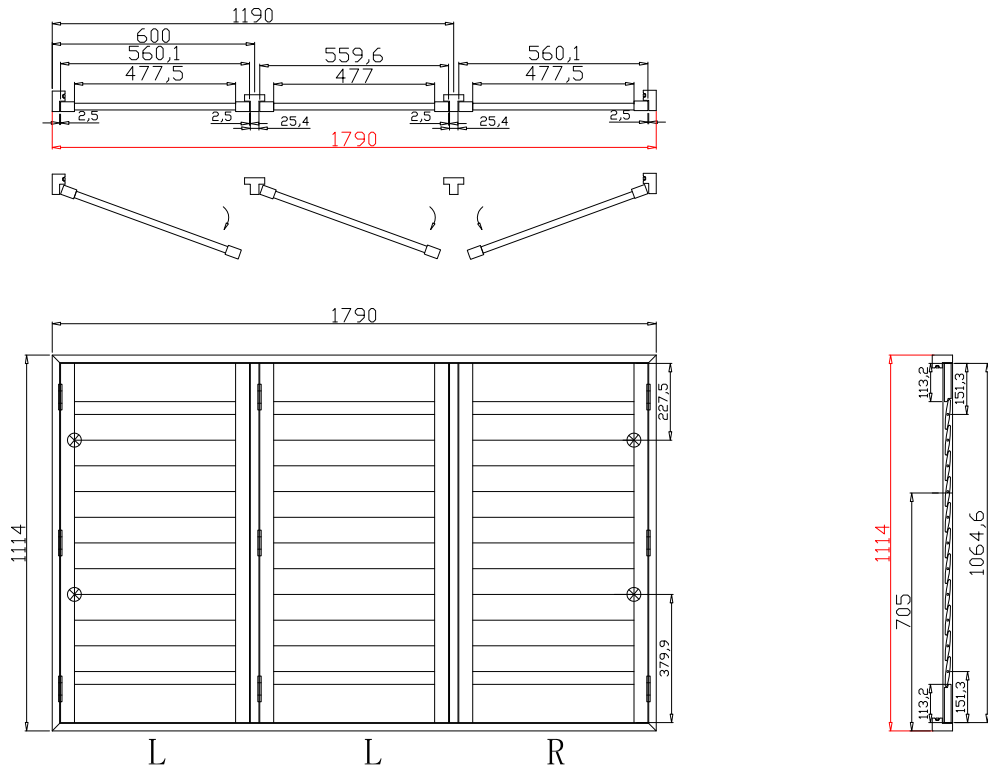

Louvre Quantity(叶片数量): 34,17

Louvre Size(叶片尺寸): 477.8mm,475.3mm

Rail Size(上下板尺寸): 529.5mm,527mm

Order No(订单号): SUS 15 Rodger

Item(序号): 1

Room(房间号): Lounge

Louvre Size(叶片类型): 89mm

11

Louvre Quantity(叶片数量): 11

Louvre Size(叶片尺寸): 526.3mm

Rail Size(上下板尺寸): 578mm

Order No(订单号): SUS 15 Rodger

Item(序号): 2

Room(房间号): Landing

Louvre Size(叶片类型): 89mm

Deep Plain L Frame 60mm

Tilt rod type(拉杆类型): Easy tilt rod(齿条拉杆)

Louvre Quantity(叶片数量): 22,11

Louvre Size(叶片尺寸): 475.8mm,475.3mm

Rail Size(上下板尺寸): 527.5mm,527mm

Order No(订单号):SUS 15 Rodger

Item(序号): 3

Room(房间号):Sophie's office

Louvre Size(叶片类型): 89mm

Tilt rod type(拉杆类型): Easy tilt rod(齿条拉杆)

Louvre Quantity(叶片数量): 22

Louvre Size(叶片尺寸): 500.5mm

Rail Size(上下板尺寸): 552.2mm

Order No(订单号): SUS 15 Rodger

Item(序号): 6

Room(房间号): Spare bedroom

Louvre Size(叶片类型): 89mm