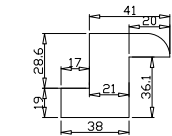

Louvre Quantity(叶片数量): 13

Louvre Size(叶片尺寸): 731.7mm

Rail Size(上下板尺寸):

注意数量

Order No(订单号):JPK Swan

Item(序号): 1

Room(房间号):

Louvre Size(叶片类型): 64mm