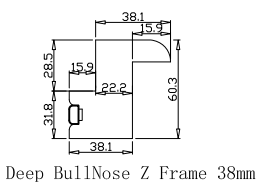

NOTES:

Shutter Color:002 Wevet(覆盖色)

Hinges Color:

Qty(数量): 5

Material(材质): Balmoral Pine Wood(松木)

Configuration(窗扇结构): Fix,IN, 4Side, 41.3mm Butt, Deep BullNose Z Frame 38mm

Tilt rod type(拉杆类型): Center tilt rod(中拉杆)

Louvre Quantity(叶片数量): 13

Louvre Size(叶片尺寸): 729.3mm

Rail Size(上下板尺寸):

注意数量

Order No(订单号):JPK Swan

Item(序号): 1

Room(房间号):

Louvre Size(叶片类型): 64mm