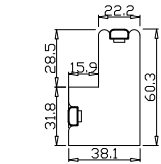

Tilt rod type(拉杆类型): Easy tilt rod(齿条拉杆)

Louvre Quantity(叶片数量): 15

Louvre Size(叶片尺寸): 501.3mm

Rail Size(上下板尺寸): 553mm

Order No(订单号): FALK Gourlay

Item(序号): 1

Room(房间号): Lounge

Louvre Size(叶片类型): 89mm

Double Insert L Frame 60mm

Light Bar: 50\*5\*1450 (mm)\*2  
Winter White(覆盖色)

5

10

NOTES:

Shutter Color: Winter White(覆盖色)

Hinges Color: White(白色)

Qty(数量): 1

Material(材质): Pine Wood(松木)

Configuration(窗扇结构): LDL-DRDR,IN, 4Side, 41.3mm Astrigal, Double Insert L Frame 60mm

Tilt rod type(拉杆类型): Easy tilt rod(齿条拉杆)

Louvre Quantity(叶片数量): 60

Louvre Size(叶片尺寸): 187.1mm

Rail Size(上下板尺寸): 238.8mm

Order No(订单号): FALK Gourlay

Item(序号): 2

Room(房间号): Lounge

Louvre Size(叶片类型): 89mm

Double Insert L Frame 60mm

R

5