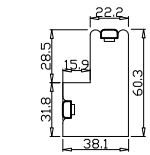

Double Insert L Frame 60mm

Light Bar: 50\*5\*1450 (mm)\*2  
Winter White(覆盖色)

5

10

NOTES:

Shutter Color: Winter White(覆盖色)

Hinges Color: White(白色)

Qty(数量): 1

Material(材质): Pine Wood(松木)

Configuration(窗扇结构): LDL-DRDR,IN, 4Side, 41.3mm Astrigal, Double Insert L Frame 60mm

Tilt rod type(拉杆类型): Easy tilt rod(齿条拉杆)

Louvre Quantity(叶片数量): 60

Louvre Size(叶片尺寸): 187.1mm

Rail Size(上下板尺寸): 238.8mm

Order No(订单号): FALK Gourlay

Item(序号): 2

Room(房间号): Lounge

Louvre Size(叶片类型): 89mm

Double Insert L Frame 60mm

R

5

Louvre Quantity(叶片数量): 15

Louvre Size(叶片尺寸): 511.3mm

Rail Size(上下板尺寸): 563mm

Order No(订单号): FALK Gourlay

Item(序号): 3

Room(房间号): Lounge

Louvre Size(叶片类型): 89mm

Double Insert L Frame 60mm