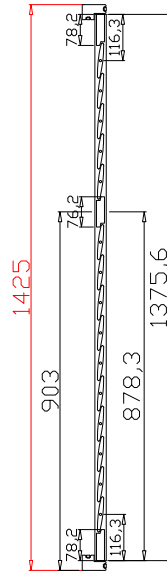

Tilt rod type(拉杆类型): Easy tilt rod(齿条拉杆)

Louvre Quantity(叶片数量): 15

Louvre Size(叶片尺寸): 501.3mm

Rail Size(上下板尺寸): 553mm

Order No(订单号): FALK Gourlay

Item(序号): 1

Room(房间号): Lounge

Louvre Size(叶片类型): 89mm

Material(材质): Pine Wood(松木)

Configuration(窗扇结构): LDL-DRDR,IN, 4Side, 41.3mm Astrigal, Double Insert L Frame 60mm

Tilt rod type(拉杆类型): Easy tilt rod(齿条拉杆)

Louvre Quantity(叶片数量): 60

Louvre Size(叶片尺寸): 187.1mm

Rail Size(上下板尺寸): 238.8mm

Order No(订单号): FALK Gourlay

Item(序号): 2

Room(房间号): Lounge

Louvre Size(叶片类型): 89mm

Double Insert L Frame 60mm

R

5

Louvre Quantity(叶片数量): 15

Louvre Size(叶片尺寸): 511.3mm

Rail Size(上下板尺寸): 563mm

Order No(订单号): FALK Gourlay

Item(序号): 3

Room(房间号): Lounge

Louvre Size(叶片类型): 89mm

Double Insert L Frame 60mm