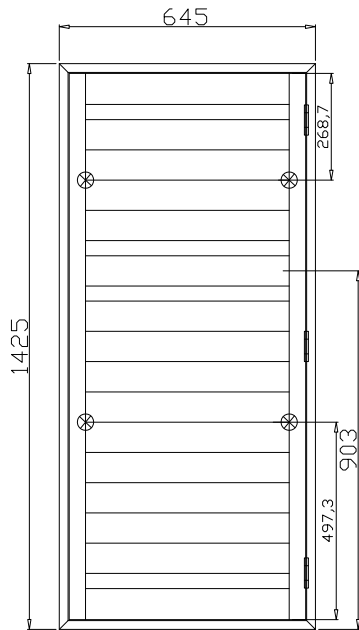

Tilt rod type(拉杆类型): Easy tilt rod(齿条拉杆)

Louvre Quantity(叶片数量): 15

Louvre Size(叶片尺寸): 501.3mm

Rail Size(上下板尺寸): 553mm

Order No(订单号): FALK Gourlay

Item(序号): 1

Room(房间号): Lounge

Louvre Size(叶片类型): 89mm

Material(材质): Pine Wood(松木)

Configuration(窗扇结构): LDL-DRDR,IN, 4Side, 41.3mm Astrigal, Double Insert L Frame 60mm

Tilt rod type(拉杆类型): Easy tilt rod(齿条拉杆)

Louvre Quantity(叶片数量): 60

Louvre Size(叶片尺寸): 187.1mm

Rail Size(上下板尺寸): 238.8mm

Order No(订单号): FALK Gourlay

Item(序号): 2

Room(房间号): Lounge

Louvre Size(叶片类型): 89mm

Double Insert L Frame 60mm

R

5

Louvre Quantity(叶片数量): 15

Louvre Size(叶片尺寸): 511.3mm

Rail Size(上下板尺寸): 563mm

Order No(订单号): FALK Gourlay

Item(序号): 3

Room(房间号): Lounge

Louvre Size(叶片类型): 89mm

Double Insert L Frame 60mm