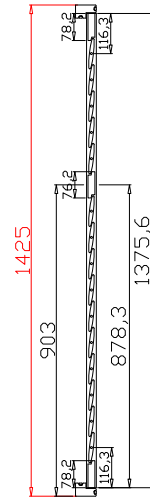

Tilt rod type(拉杆类型): Easy tilt rod(齿条拉杆)

Louvre Quantity(叶片数量): 15

Louvre Size(叶片尺寸): 501.3mm

Rail Size(上下板尺寸): 553mm

Order No(订单号): FALK Gourlay

Item(序号): 1

Room(房间号): Lounge

Louvre Size(叶片类型): 89mm

Double Insert L Frame 60mm

Light Bar: 50\*5\*1450 (mm)\*2  
Winter White(覆盖色)

5

10

NOTES:

Shutter Color: Winter White(覆盖色)

Hinges Color: White(白色)

Qty(数量): 1

Material(材质): Pine Wood(松木)

Configuration(窗扇结构): LDL-DRDR,IN, 4Side, 41.3mm Astrigal, Double Insert L Frame 60mm

Tilt rod type(拉杆类型): Easy tilt rod(齿条拉杆)

Louvre Quantity(叶片数量): 60

Louvre Size(叶片尺寸): 187.1mm

Rail Size(上下板尺寸): 238.8mm

Order No(订单号): FALK Gourlay

Item(序号): 2

Room(房间号): Lounge

Louvre Size(叶片类型): 89mm

Double Insert L Frame 60mm

R

5