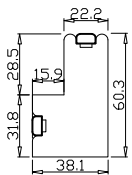

Material(材质): Pine Wood(松木)

Configuration(窗扇结构): LDL-DRDR,IN, 4Side, 41.3mm Astrigal, Double Insert L Frame 60mm

Tilt rod type(拉杆类型): Easy tilt rod(齿条拉杆)

Louvre Quantity(叶片数量): 60

Louvre Size(叶片尺寸): 187.1mm

Rail Size(上下板尺寸): 238.8mm

Order No(订单号): FALK Gourlay

Item(序号): 2

Room(房间号): Lounge

Louvre Size(叶片类型): 89mm

Double Insert L Frame 60mm

R

5

Louvre Quantity(叶片数量): 15

Louvre Size(叶片尺寸): 511.3mm

Rail Size(上下板尺寸): 563mm

Order No(订单号): FALK Gourlay

Item(序号): 3

Room(房间号): Lounge

Louvre Size(叶片类型): 89mm

Double Insert L Frame 60mm