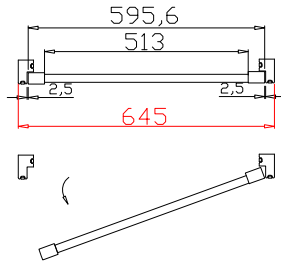

Tilt rod type(拉杆类型): Easy tilt rod(齿条拉杆)

Louvre Quantity(叶片数量): 15

Louvre Size(叶片尺寸): 501.3mm

Rail Size(上下板尺寸): 553mm

Order No(订单号): FALK Gourlay

Item(序号): 1

Room(房间号): Lounge

Louvre Size(叶片类型): 89mm

Material(材质): Pine Wood(松木)

Configuration(窗扇结构): LDL-DRDR,IN, 4Side, 41.3mm Astrigal, Double Insert L Frame 60mm

Tilt rod type(拉杆类型): Easy tilt rod(齿条拉杆)

Louvre Quantity(叶片数量): 60

Louvre Size(叶片尺寸): 187.1mm

Rail Size(上下板尺寸): 238.8mm

Order No(订单号): FALK Gourlay

Item(序号): 2

Room(房间号): Lounge

Louvre Size(叶片类型): 89mm

Double Insert L Frame 60mm

R

5

Louvre Quantity(叶片数量): 15

Louvre Size(叶片尺寸): 511.3mm

Rail Size(上下板尺寸): 563mm

Order No(订单号): FALK Gourlay

Item(序号): 3

Room(房间号): Lounge

Louvre Size(叶片类型): 89mm

Double Insert L Frame 60mm