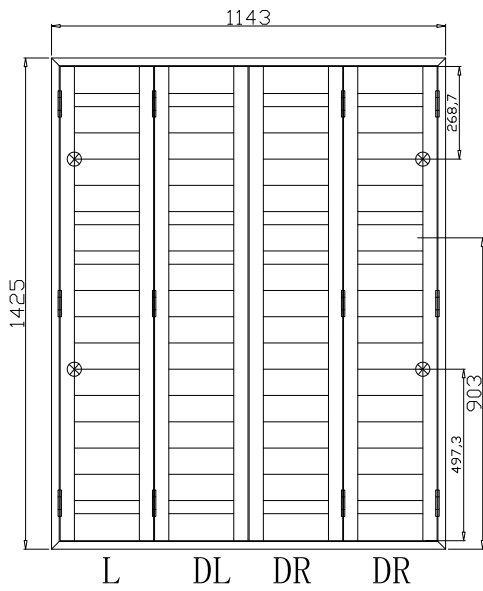

Tilt rod type(拉杆类型): Easy tilt rod(齿条拉杆)

Louvre Quantity(叶片数量): 15

Louvre Size(叶片尺寸): 501.3mm

Rail Size(上下板尺寸): 553mm

Order No(订单号): FALK Gourlay

Item(序号): 1

Room(房间号): Lounge

Louvre Size(叶片类型): 89mm

Double Insert L Frame 60mm

Light Bar: 50\*5\*1450 (mm)\*2  
Winter White(覆盖色)

5

10

NOTES:

Shutter Color: Winter White(覆盖色)

Hinges Color: White(白色)

Qty(数量): 1

Material(材质): Pine Wood(松木)

Configuration(窗扇结构): LDL-DRDR,IN, 4Side, 41.3mm Astrigal, Double Insert L Frame 60mm

Tilt rod type(拉杆类型): Easy tilt rod(齿条拉杆)

Louvre Quantity(叶片数量): 60

Louvre Size(叶片尺寸): 187.1mm

Rail Size(上下板尺寸): 238.8mm

Order No(订单号): FALK Gourlay

Item(序号): 2

Room(房间号): Lounge

Louvre Size(叶片类型): 89mm

Double Insert L Frame 60mm

R

5