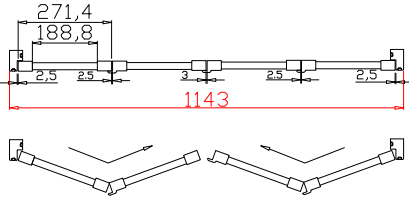

Tilt rod type(拉杆类型): Easy tilt rod(齿条拉杆)

Louvre Quantity(叶片数量): 15

Louvre Size(叶片尺寸): 501.3mm

Rail Size(上下板尺寸): 553mm

Order No(订单号): FALK Gourlay

Item(序号): 1

Room(房间号): Lounge

Louvre Size(叶片类型): 89mm

Double Insert L Frame 60mm

Light Bar: 50\*5\*1450 (mm)\*2  
Winter White(覆盖色)

5

10

NOTES:

Shutter Color: Winter White(覆盖色)

Hinges Color: White(白色)

Qty(数量): 1

Material(材质): Pine Wood(松木)

Configuration(窗扇结构): LDL-DRDR,IN, 4Side, 41.3mm Astrigal, Double Insert L Frame 60mm

Tilt rod type(拉杆类型): Easy tilt rod(齿条拉杆)

Louvre Quantity(叶片数量): 60

Louvre Size(叶片尺寸): 187.1mm

Rail Size(上下板尺寸): 238.8mm

Order No(订单号): FALK Gourlay

Item(序号): 2

Room(房间号): Lounge

Louvre Size(叶片类型): 89mm

Double Insert L Frame 60mm

R

5