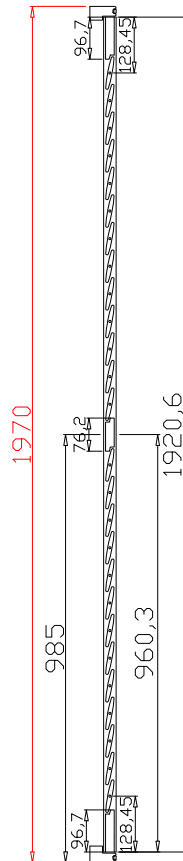

Configuration(窗扇结构): L,IN, 4Side, 41.3mm Butt, 76mm Vintage L

Tilt rod type(拉杆类型): Easy tilt rod(齿条拉杆)

Louvre Quantity(叶片数量): 26

Louvre Size(叶片尺寸): 376.3mm

Rail Size(上下板尺寸): 428mm

Order No(订单号):SUS 14 Morrish

Hinges Color:White(白色)

Qty(数量): 1

Material(材质): Balmoral Pine Wood(松木)

Configuration(窗扇结构): LDL-DR,IN, 4Side, 41.3mm Astrigal, 76mm Vintage L

Tilt rod type(拉杆类型): Easy tilt rod(齿条拉杆)

Louvre Quantity(叶片数量): 78

Louvre Size(叶片尺寸): 340.7mm

Rail Size(上下板尺寸): 392.4mm

Order No(订单号):SUS 14 Morrish

Item(序号): 2

Room(房间号): GF Bed C

Louvre Size(叶片类型): 76mm

R

13

Tilt rod type(拉杆类型): Easy tilt rod(齿条拉杆)

Louvre Quantity(叶片数量): 26

Louvre Size(叶片尺寸): 376.3mm

Rail Size(上下板尺寸): 428mm

Order No(订单号):SUS 14 Morrish

Item(序号): 3

Room(房间号): GF Bed R

Louvre Size(叶片类型): 76mm