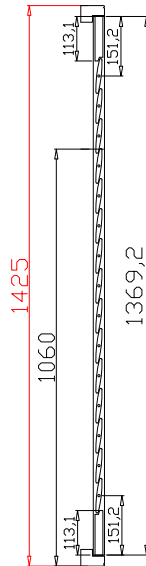

3

12

NOTES:

Shutter Color:Timeless White(覆盖色)

Hinges Color:White(白色)

Qty(数量): 1

Material(材质): PVC

Configuration(窗扇结构): R,IN, 4Side, 41.3mm Butt, Medium L Frame

Tilt rod type(拉杆类型): Easy tilt rod(齿条拉杆)

Louvre Quantity (叶片数量) : 15

Louvre Size (叶片尺寸): 314.9mm

Rail Size(上下板尺寸): 341.6mm

Order No(订单号):SIG 2403 - FARRELL

Item(序号): 3

Room(房间号):Bedroom Bay Right

Louvre Size(叶片类型): 89mm