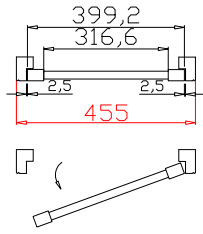

R

3

12

NOTES:

Shutter Color:Timeless White(覆盖色)

Hinges Color:White(白色)

Qty(数量): 1

Material(材质): PVC

Configuration(窗扇结构): R,IN, 4Side, 41.3mm Butt, Medium L Frame

Tilt rod type(拉杆类型): Easy tilt rod(齿条拉杆)

Louvre Quantity (叶片数量) : 15

Louvre Size (叶片尺寸): 314.9mm

Rail Size(上下板尺寸): 341.6mm

Order No(订单号):SIG 2403 - FARRELL

Item(序号): 3

Room(房间号):Bedroom Bay Right

Louvre Size(叶片类型): 89mm