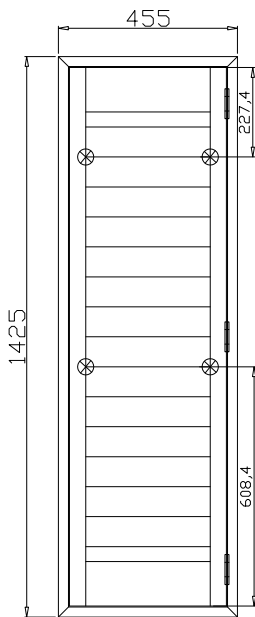

R

3

12

NOTES:

Shutter Color:Timeless White(覆盖色)

Hinges Color:White(白色)

Qty(数量): 1

Material(材质): PVC

Configuration(窗扇结构): R,IN, 4Side, 41.3mm Butt, Medium L Frame

Tilt rod type(拉杆类型): Easy tilt rod(齿条拉杆)

Louvre Quantity (叶片数量) : 15

Louvre Size (叶片尺寸): 314.9mm

Rail Size(上下板尺寸): 341.6mm

Order No(订单号):SIG 2403 - FARRELL

Item(序号): 3

Room(房间号):Bedroom Bay Right

Louvre Size(叶片类型): 89mm