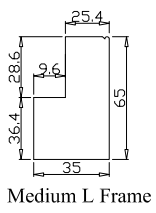

Configuration(窗扇结构): L,IN, 4Side, 41.3mm Butt, Medium L Frame

Tilt rod type(拉杆类型): Easy tilt rod(齿条拉杆)

Louvre Quantity (叶片数量) : 15

Louvre Size (叶片尺寸): 299.9mm

Rail Size(上下板尺寸): 326.6mm

Order No(订单号):SIG 2403 - FARRELL

Item(序号): 1

Room(房间号):Bedroom Bay Left

Louvre Size(叶片类型): 89mm

Medium L Frame

Light Bar:80*3*1450 (mm)*2
Timeless White(覆盖色)

Medium L Frame

NOTES:

- Shutter Color: Timeless White(覆盖色)
- Hinges Color: White(白色)
- Qty(数量): 1
- Material(材质): PVC
- Configuration(窗扇结构): L-DR, IN, 4Side, 41.3mm Astrigal, Medium L Frame
- Tilt rod type(拉杆类型): Easy tilt rod(齿条拉杆)
- Louvre Quantity (叶片数量) : 30
- Louvre Size (叶片尺寸): 368.8mm
- Rail Size(上下板尺寸): 395.5mm

Hinges Color:White(白色)

Qty(数量): 1

Material(材质): PVC

Configuration(窗扇结构): R,IN, 4Side, 41.3mm Butt, Medium L Frame

Tilt rod type(拉杆类型): Easy tilt rod(齿条拉杆)

Louvre Quantity (叶片数量) : 15

Louvre Size (叶片尺寸): 314.9mm

Rail Size(上下板尺寸): 341.6mm

Order No(订单号):SIG 2403 - FARRELL

Item(序号): 3

Room(房间号):Bedroom Bay Right

Louvre Size(叶片类型): 89mm