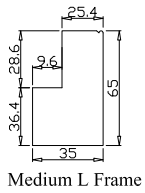

Configuration(窗扇结构): L,IN, 4Side, 41.3mm Butt, Medium L Frame

Tilt rod type(拉杆类型): Easy tilt rod(齿条拉杆)

Louvre Quantity (叶片数量) : 15

Louvre Size (叶片尺寸): 299.9mm

Rail Size(上下板尺寸): 326.6mm

Order No(订单号):SIG 2403 - FARRELL

Item(序号): 1

Room(房间号):Bedroom Bay Left

Louvre Size(叶片类型): 89mm

Medium L Frame

Light Bar:80*3*1450 (mm)*2
Timeless White(覆盖色)

Medium L Frame

NOTES:

- Shutter Color: Timeless White(覆盖色)
- Hinges Color: White(白色)
- Qty(数量): 1
- Material(材质): PVC
- Configuration(窗扇结构): L-DR, IN, 4Side, 41.3mm Astrigal, Medium L Frame
- Tilt rod type(拉杆类型): Easy tilt rod(齿条拉杆)
- Louvre Quantity (叶片数量) : 30
- Louvre Size (叶片尺寸): 368.8mm
- Rail Size(上下板尺寸): 395.5mm

Hinges Color:White(白色)

Qty(数量): 1

Material(材质): PVC

Configuration(窗扇结构): R,IN, 4Side, 41.3mm Butt, Medium L Frame

Tilt rod type(拉杆类型): Easy tilt rod(齿条拉杆)

Louvre Quantity (叶片数量) : 15

Louvre Size (叶片尺寸): 314.9mm

Rail Size(上下板尺寸): 341.6mm

Order No(订单号):SIG 2403 - FARRELL

Item(序号): 3

Room(房间号):Bedroom Bay Right

Louvre Size(叶片类型): 89mm