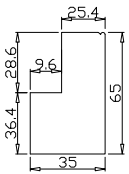

Item(序号): 1

Room(房间号):Bedroom Bay Left

Louvre Size(叶片类型): 89mm

Medium L Frame

Light Bar:80*3*1450 (mm)*2
Timeless White(覆盖色)

Medium L Frame

NOTES:

- Shutter Color: Timeless White(覆盖色)
- Hinges Color: White(白色)
- Qty(数量): 1
- Material(材质): PVC
- Configuration(窗扇结构): L-DR, IN, 4Side, 41.3mm Astrigal, Medium L Frame
- Tilt rod type(拉杆类型): Easy tilt rod(齿条拉杆)
- Louvre Quantity (叶片数量) : 30
- Louvre Size (叶片尺寸): 368.8mm
- Rail Size(上下板尺寸): 395.5mm

Order No(订单号): SIG 2403 - FARRELL
 Item(序号): 2
 Room(房间号): Bedroom Bay Centre
 Louvre Size(叶片类型): 89mm

3
12

R

3

12

Medium L Frame

NOTES:

Shutter Color:Timeless White(覆盖色)

Hinges Color:White(白色)

Qty(数量): 1

Material(材质): PVC

Configuration(窗扇结构): R,IN, 4Side, 41.3mm Butt, Medium L Frame

Tilt rod type(拉杆类型): Easy tilt rod(齿条拉杆)

Louvre Quantity (叶片数量) : 15

Louvre Size (叶片尺寸): 314.9mm

Rail Size(上下板尺寸): 341.6mm

Order No(订单号):SIG 2403 - FARRELL

Item(序号): 3

Room(房间号):Bedroom Bay Right

Louvre Size(叶片类型): 89mm