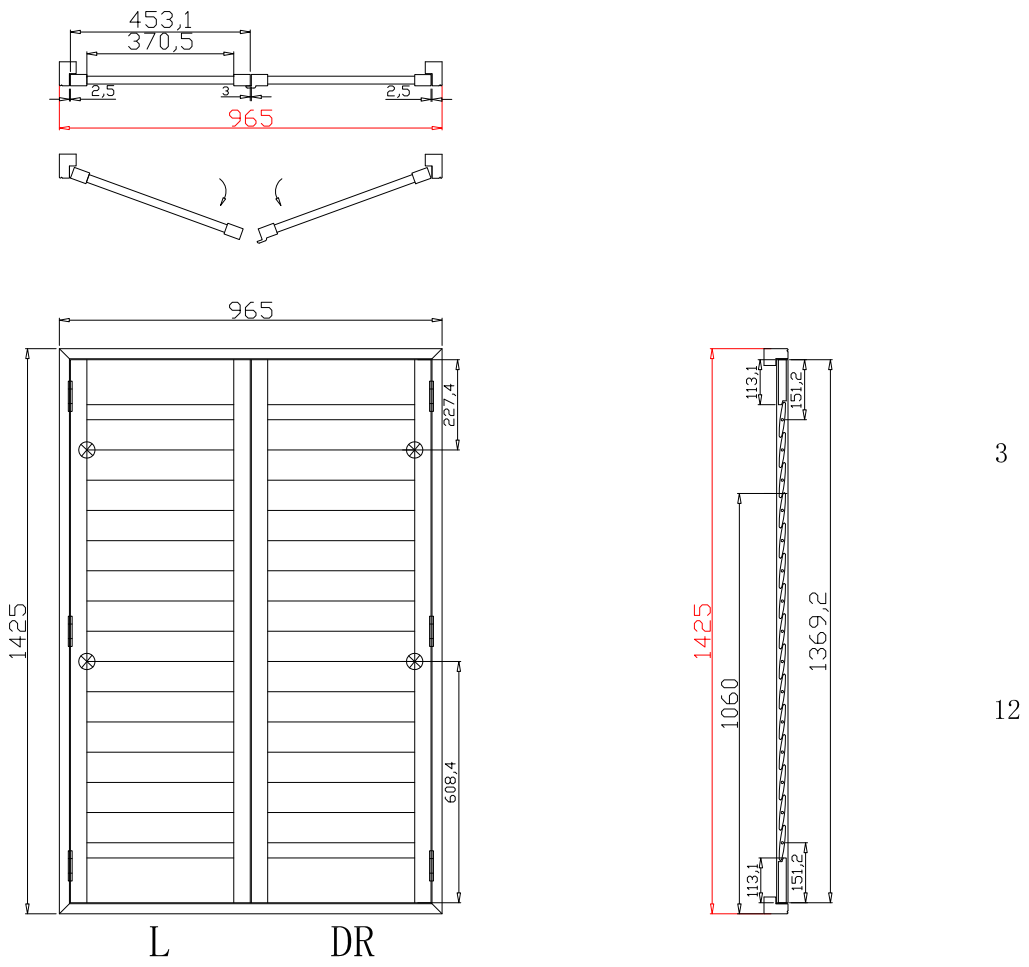

Configuration(窗扇结构): L,IN, 4Side, 41.3mm Butt, Medium L Frame

Tilt rod type(拉杆类型): Easy tilt rod(齿条拉杆)

Louvre Quantity (叶片数量) : 15

Louvre Size (叶片尺寸): 299.9mm

Rail Size(上下板尺寸): 326.6mm

Order No(订单号):SIG 2403 - FARRELL

Item(序号): 1

Room(房间号):Bedroom Bay Left

Louvre Size(叶片类型): 89mm

Medium L Frame

Light Bar:80*3*1450 (mm)*2
Timeless White(覆盖色)

Medium L Frame

NOTES:

- Shutter Color: Timeless White(覆盖色)
- Hinges Color: White(白色)
- Qty(数量): 1
- Material(材质): PVC
- Configuration(窗扇结构): L-DR, IN, 4Side, 41.3mm Astrigal, Medium L Frame
- Tilt rod type(拉杆类型): Easy tilt rod(齿条拉杆)
- Louvre Quantity (叶片数量) : 30
- Louvre Size (叶片尺寸): 368.8mm
- Rail Size(上下板尺寸): 395.5mm

Hinges Color:White(白色)

Qty(数量): 1

Material(材质): PVC

Configuration(窗扇结构): R,IN, 4Side, 41.3mm Butt, Medium L Frame

Tilt rod type(拉杆类型): Easy tilt rod(齿条拉杆)

Louvre Quantity (叶片数量) : 15

Louvre Size (叶片尺寸): 314.9mm

Rail Size(上下板尺寸): 341.6mm

Order No(订单号):SIG 2403 - FARRELL

Item(序号): 3

Room(房间号):Bedroom Bay Right

Louvre Size(叶片类型): 89mm