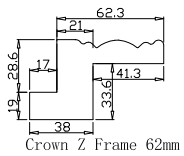

Louvre Quantity(叶片数量): 45

Louvre Size(叶片尺寸): 489.85mm

Rail Size(上下板尺寸): 541.55mm

Order No(订单号): SUS 13 Sansom

Item(序号): 1

Room(房间号): Loft rear

Louvre Size(叶片类型): 64mm

Crown Z Frame 62mm