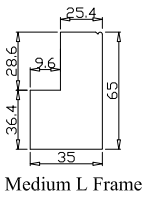

7

18

NOTES:

Shutter Color:Timeless White(覆盖色)
 Hinges Color:White(白色)
 Qty(数量): 1
 Material(材质): PVC
 Configuration(窗扇结构): RDR,IN, 4Side, 50.8mm Astrigal(beaded珠状), Medium L Frame
 Tilt rod type(拉杆类型): Easy tilt rod(齿条拉杆)
 Louvre Quantity (叶片数量) : 50
 Louvre Size (叶片尺寸): 257.55mm
 Rail Size(上下板尺寸): 284.25mm

Order No(订单号):SUS 12 Hamilton
 Item(序号): 1
 Room(房间号):bathroom
 Louvre Size(叶片类型): 64mm

Configuration(窗扇结构): RDR,IN, 4Side, 50.8mm Astrigal(beaded珠状), Medium L Frame
 Tilt rod type(拉杆类型): Easy tilt rod(齿条拉杆)