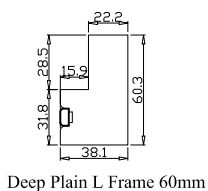

Louvre Quantity(叶片数量): 96

Louvre Size(叶片尺寸): 492.35mm

Rail Size(上下板尺寸): 544.05mm

Order No(订单号):FALK Logie 2923

Item(序号): 1

Room(房间号): Lounge

Louvre Size(叶片类型): 64mm

Deep Plain L Frame 60mm