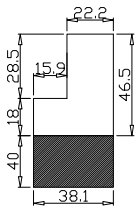

Qty(数量): 1

Material(材质): Balmoral Pine Wood(松木)

Configuration(窗扇结构): R, IN, 4Side, 41.3mm Butt, 46mm Plain L

Tilt rod type(拉杆类型): Easy tilt rod(齿条拉杆)

Louvre Quantity(叶片数量): 19

Louvre Size(叶片尺寸): 400.3mm

Rail Size(上下板尺寸): 452mm

Hinges Color: White(白色)

Qty(数量): 1

Material(材质): Balmoral Pine Wood(松木)

Configuration(窗扇结构): R, IN, 4Side, 41.3mm Butt, 46mm Plain L

Tilt rod type(拉杆类型): Easy tilt rod(齿条拉杆)

Louvre Quantity(叶片数量): 19

Louvre Size(叶片尺寸): 426.3mm

Rail Size(上下板尺寸): 478mm

Order No(订单号): CONT 2315

Item(序号): 5

Room(房间号): LOUNGE 5

Louvre Size(叶片类型): 76mm

PL-46.5(+40)