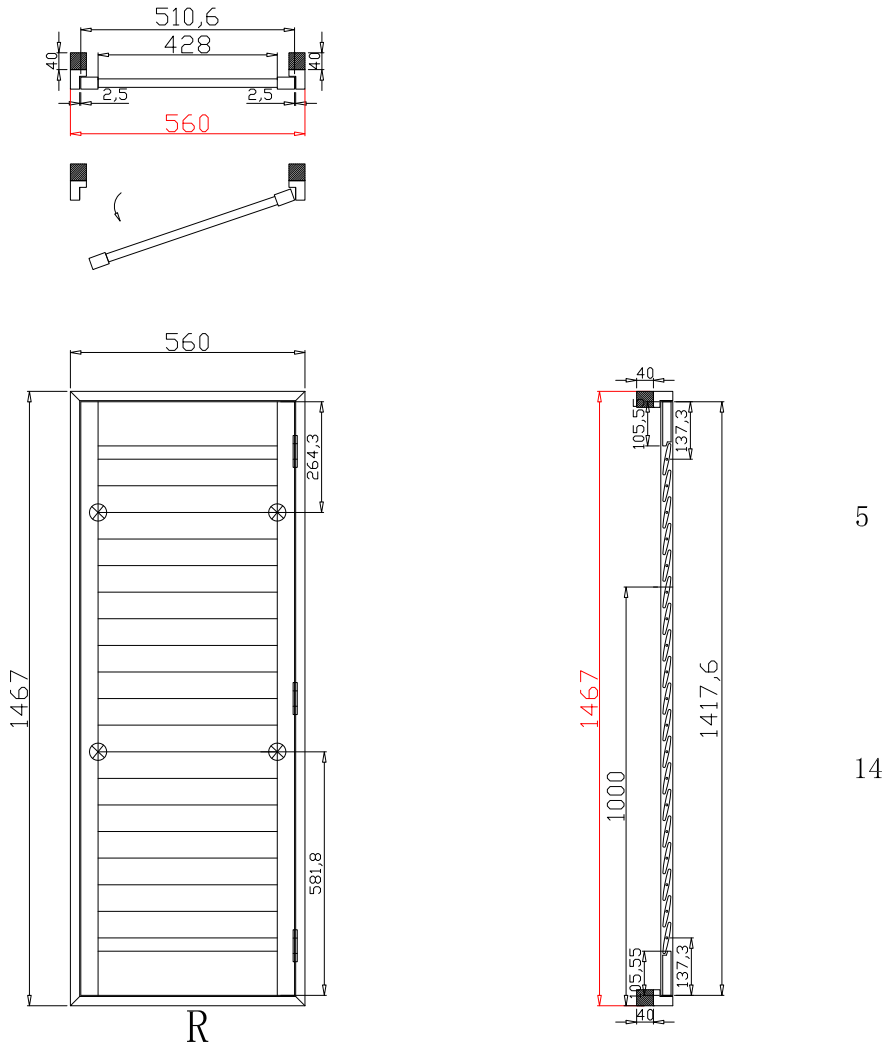

NOTES:

Shutter Color: Super White 001(覆盖色)

Hinges Color: White(白色)

Qty(数量): 1

Material(材质): Balmoral Pine Wood(松木)

Configuration(窗扇结构): R, IN, 4Side, 41.3mm Butt, 46mm Plain L

Tilt rod type(拉杆类型): Easy tilt rod(齿条拉杆)

Louvre Quantity(叶片数量): 19

Louvre Size(叶片尺寸): 426.3mm

Rail Size(上下板尺寸): 478mm

Order No(订单号): CONT 2315

Item(序号): 5

Room(房间号): LOUNGE 5

Louvre Size(叶片类型): 76mm