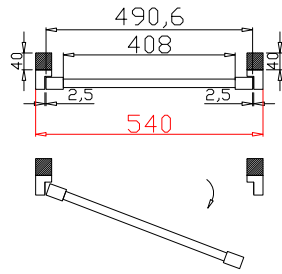

Configuration(窗扇结构): L, IN, 4Side, 41.3mm Butt, 46mm Plain L

Tilt rod type(拉杆类型): Easy tilt rod(齿条拉杆)

Louvre Quantity(叶片数量): 19

Louvre Size(叶片尺寸): 398.3mm

Rail Size(上下板尺寸): 450mm

Order No(订单号): CONT 2315

Item(序号): 2

Room(房间号): LOUNGE 2

Louvre Size(叶片类型): 76mm

PL-46.5(+40)

5

14

NOTES:

Shutter Color: Super White 001(覆盖色)

Hinges Color: White(白色)

Qty(数量): 1

Material(材质): Balmoral Pine Wood(松木)

Configuration(窗扇结构): L, IN, 4Side, 41.3mm Butt, 46mm Plain L

Tilt rod type(拉杆类型): Easy tilt rod(齿条拉杆)

Louvre Quantity(叶片数量): 19

Louvre Size(叶片尺寸): 406.3mm

Rail Size(上下板尺寸): 458mm

Rail Size(上下板尺寸): 478mm

Order No(订单号): CONT 2315

Item(序号): 5

Room(房间号): LOUNGE 5

Louvre Size(叶片类型): 76mm

PL-46.5(+40)