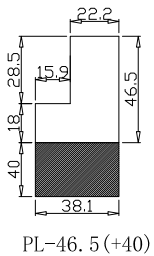

Qty(数量): 1

Material(材质): Balmoral Pine Wood(松木)

Configuration(窗扇结构): L, IN, 4Side, 41.3mm Butt, 46mm Plain L

Tilt rod type(拉杆类型): Easy tilt rod(齿条拉杆)

Louvre Quantity(叶片数量): 19

Louvre Size(叶片尺寸): 406.3mm

Rail Size(上下板尺寸): 458mm

Order No(订单号): CONT 2315

Item(序号): 3

Room(房间号): LOUNGE 3

Louvre Size(叶片类型): 76mm

PL-46.5(+40)

NOTES:

Shutter Color: Super White 001(覆盖色)

Hinges Color: White(白色)

Qty(数量): 1

Material(材质): Balmoral Pine Wood(松木)

Configuration(窗扇结构): R, IN, 4Side, 41.3mm Butt, 46mm Plain L

Tilt rod type(拉杆类型): Easy tilt rod(齿条拉杆)

Louvre Quantity(叶片数量): 19

Louvre Size(叶片尺寸): 400.3mm

Rail Size(上下板尺寸): 452mm

Rail Size(上下板尺寸): 478mm

Order No(订单号): CONT 2315

Item(序号): 5

Room(房间号): LOUNGE 5

Louvre Size(叶片类型): 76mm

PL-46.5(+40)