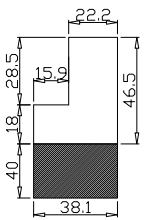

Configuration(窗扇结构): L, IN, 4Side, 41.3mm Butt, 46mm Plain L

Tilt rod type(拉杆类型): Easy tilt rod(齿条拉杆)

Louvre Quantity(叶片数量): 19

Louvre Size(叶片尺寸): 398.3mm

Rail Size(上下板尺寸): 450mm

Order No(订单号): CONT 2315

Item(序号): 2

Room(房间号): LOUNGE 2

Louvre Size(叶片类型): 76mm

PL-46.5(+40)

5

14

NOTES:

Shutter Color: Super White 001(覆盖色)

Hinges Color: White(白色)

Qty(数量): 1

Material(材质): Balmoral Pine Wood(松木)

Configuration(窗扇结构): L, IN, 4Side, 41.3mm Butt, 46mm Plain L

Tilt rod type(拉杆类型): Easy tilt rod(齿条拉杆)

Louvre Quantity(叶片数量): 19

Louvre Size(叶片尺寸): 406.3mm

Rail Size(上下板尺寸): 458mm

Rail Size(上下板尺寸): 478mm

Order No(订单号): CONT 2315

Item(序号): 5

Room(房间号): LOUNGE 5

Louvre Size(叶片类型): 76mm

PL-46.5(+40)