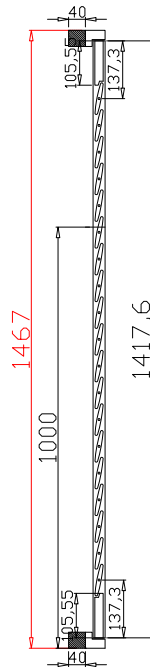

5

14

NOTES:

Shutter Color: Super White 001(覆盖色)

Hinges Color: White(白色)

Qty(数量): 1

Material(材质): Balmoral Pine Wood(松木)

Configuration(窗扇结构): L, IN, 4Side, 41.3mm Butt, 46mm Plain L

Tilt rod type(拉杆类型): Easy tilt rod(齿条拉杆)

Louvre Quantity(叶片数量): 19

Louvre Size(叶片尺寸): 406.3mm

Rail Size(上下板尺寸): 458mm

Order No(订单号): CONT 2315

Item(序号): 3

Room(房间号): LOUNGE 3

Louvre Size(叶片类型): 76mm