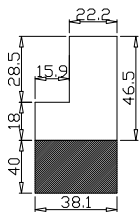

Tilt rod type(拉杆类型): Easy tilt rod(齿条拉杆)

Louvre Quantity(叶片数量): 19

Louvre Size(叶片尺寸): 426.3mm

Rail Size(上下板尺寸): 478mm

Order No(订单号): CONT 2315

Item(序号): 1

Room(房间号): LOUNGE 1

Louvre Size(叶片类型): 76mm

Configuration(窗扇结构): L, IN, 4Side, 41.3mm Butt, 46mm Plain L

Tilt rod type(拉杆类型): Easy tilt rod(齿条拉杆)

Louvre Quantity(叶片数量): 19

Louvre Size(叶片尺寸): 398.3mm

Rail Size(上下板尺寸): 450mm

Order No(订单号): CONT 2315

Item(序号): 2

Room(房间号): LOUNGE 2

Louvre Size(叶片类型): 76mm

PL-46.5(+40)

5

14

NOTES:

Shutter Color: Super White 001(覆盖色)

Hinges Color: White(白色)

Rail Size(上下板尺寸): 478mm

Order No(订单号): CONT 2315

Item(序号): 5

Room(房间号): LOUNGE 5

Louvre Size(叶片类型): 76mm

PL-46.5(+40)