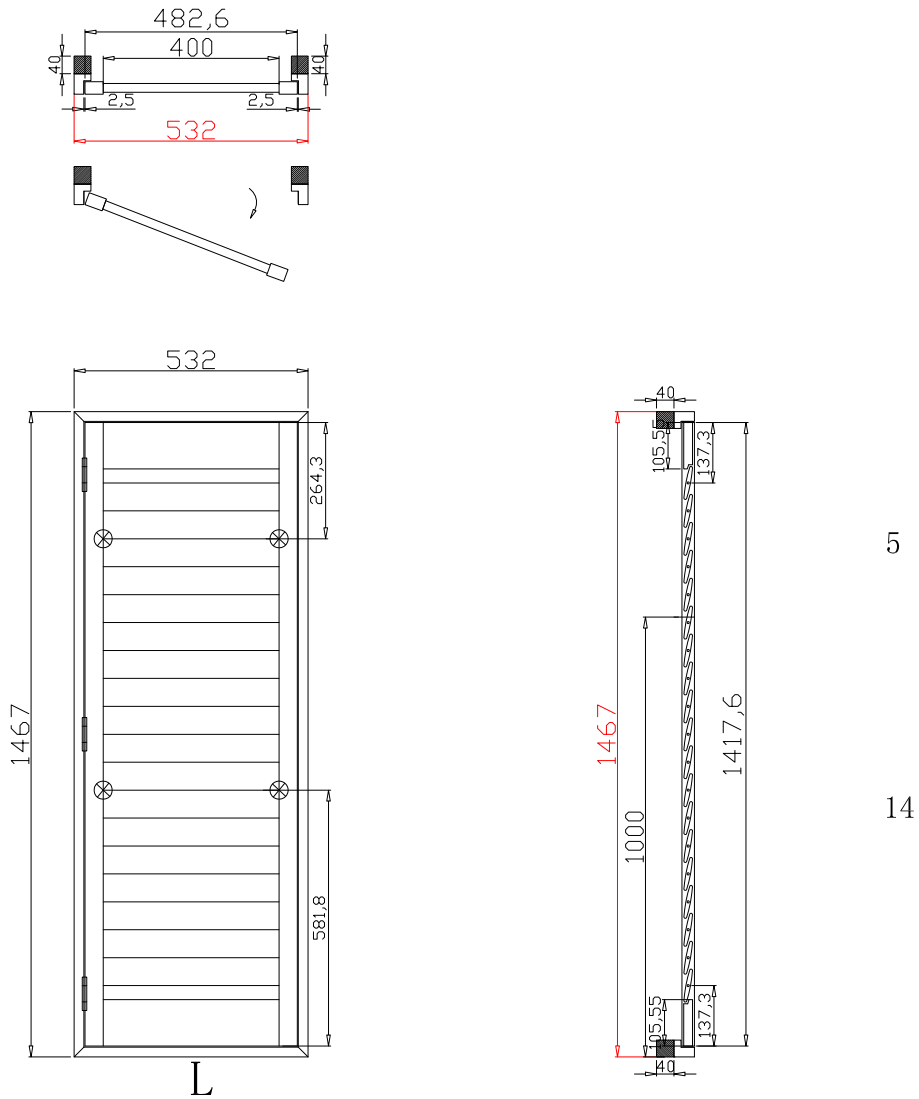

5

14

NOTES:

Shutter Color: Super White 001(覆盖色)

Hinges Color: White(白色)

Qty(数量): 1

Material(材质): Balmoral Pine Wood(松木)

Configuration(窗扇结构): L, IN, 4Side, 41.3mm Butt, 46mm Plain L

Tilt rod type(拉杆类型): Easy tilt rod(齿条拉杆)

Louvre Quantity(叶片数量): 19

Louvre Size(叶片尺寸): 398.3mm

Rail Size(上下板尺寸): 450mm

Order No(订单号): CONT 2315

Item(序号): 2

Room(房间号): LOUNGE 2

Louvre Size(叶片类型): 76mm