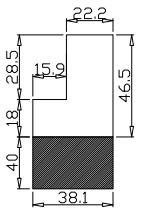

PL-46.5(+40)