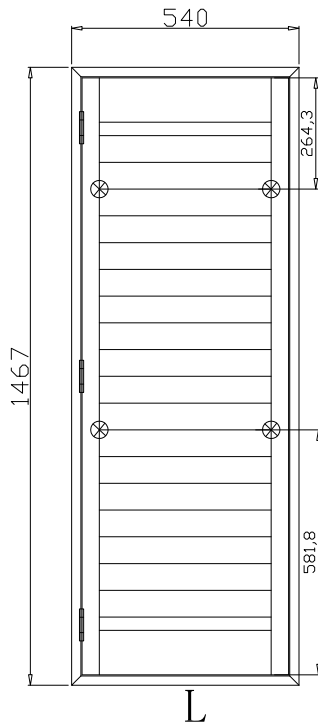

Configuration(窗扇结构): L, IN, 4Side, 41.3mm Butt, 46mm Plain L

Tilt rod type(拉杆类型): Easy tilt rod(齿条拉杆)

Louvre Quantity(叶片数量): 19

Louvre Size(叶片尺寸): 398.3mm

Rail Size(上下板尺寸): 450mm

Order No(订单号): CONT 2315

Item(序号): 2

Room(房间号): LOUNGE 2

Louvre Size(叶片类型): 76mm

PL-46.5(+40)

5

14

NOTES:

Shutter Color: Super White 001(覆盖色)

Hinges Color: White(白色)

Qty(数量): 1

Material(材质): Balmoral Pine Wood(松木)

Configuration(窗扇结构): L, IN, 4Side, 41.3mm Butt, 46mm Plain L

Tilt rod type(拉杆类型): Easy tilt rod(齿条拉杆)

Louvre Quantity(叶片数量): 19

Louvre Size(叶片尺寸): 406.3mm

Rail Size(上下板尺寸): 458mm

Rail Size(上下板尺寸): 478mm

Order No(订单号): CONT 2315

Item(序号): 5

Room(房间号): LOUNGE 5

Louvre Size(叶片类型): 76mm

PL-46.5(+40)