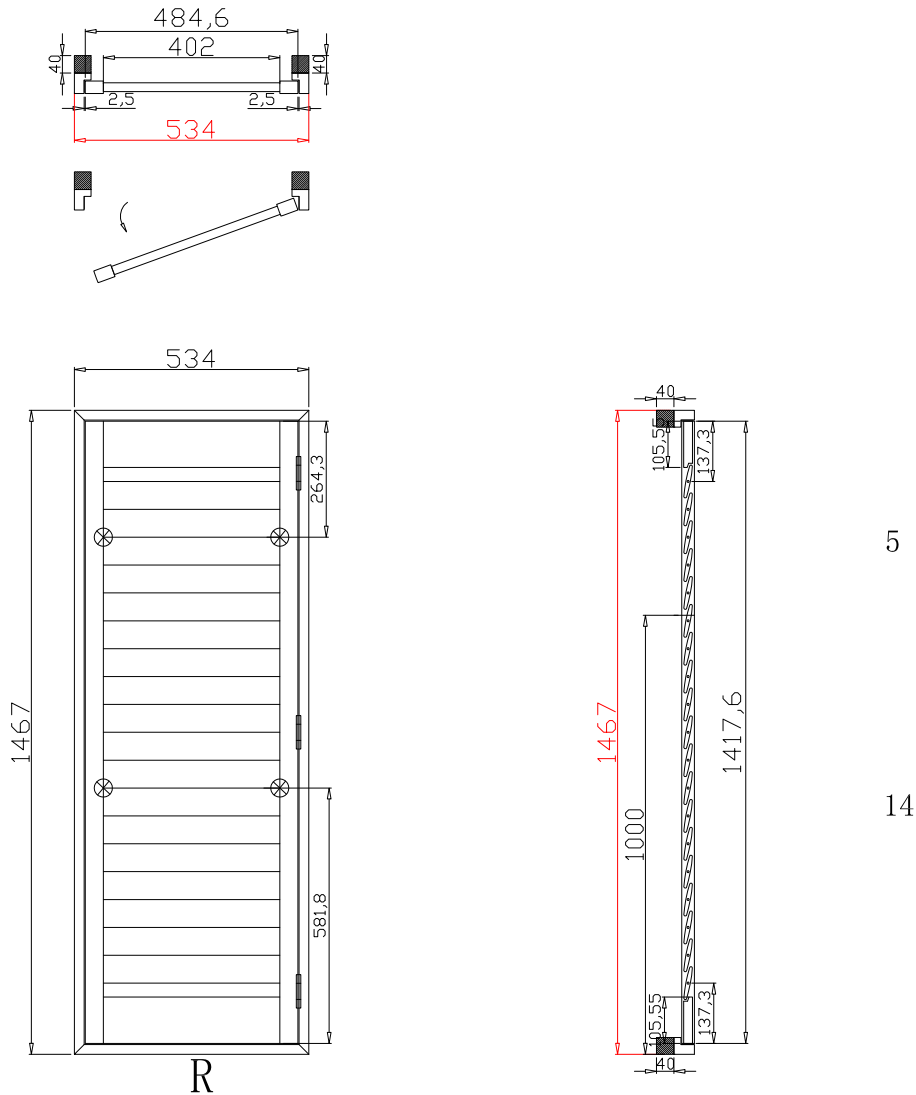

NOTES:

Shutter Color: Super White 001(覆盖色)

Hinges Color: White(白色)

Qty(数量): 1

Material(材质): Balmoral Pine Wood(松木)

Configuration(窗扇结构): R, IN, 4Side, 41.3mm Butt, 46mm Plain L

Tilt rod type(拉杆类型): Easy tilt rod(齿条拉杆)

Louvre Quantity(叶片数量): 19

Louvre Size(叶片尺寸): 400.3mm

Rail Size(上下板尺寸): 452mm

Order No(订单号): CONT 2315

Item(序号): 4

Room(房间号): LOUNGE 4

Louvre Size(叶片类型): 76mm

5

14