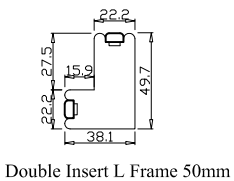

Louvre Quantity(叶片数量): 54

Louvre Size(叶片尺寸): 619.5mm

Rail Size(上下板尺寸): 671.2mm

Order No(订单号): JPK Skidmore

Item(序号): 1

Room(房间号):

Louvre Size(叶片类型): 64mm

Double Insert L Frame 50mm

Tilt rod type(拉杆类型): Easy tilt rod(齿条拉杆)

Louvre Quantity(叶片数量): 27

Louvre Size(叶片尺寸): 531.3mm

Rail Size(上下板尺寸): 583mm

Order No(订单号): JPK Skidmore

Item(序号): 2

Room(房间号):

Louvre Size(叶片类型): 64mm

Double Insert L Frame 50mm