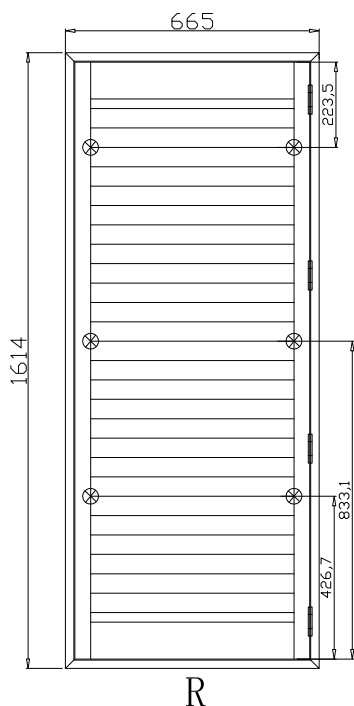

Louvre Quantity(叶片数量): 54

Louvre Size(叶片尺寸): 619.5mm

Rail Size(上下板尺寸): 671.2mm

Order No(订单号): JPK Skidmore

Item(序号): 1

Room(房间号):

Louvre Size(叶片类型): 64mm

Double Insert L Frame 50mm

Tilt rod type(拉杆类型): Easy tilt rod(齿条拉杆)

Louvre Quantity(叶片数量): 27

Louvre Size(叶片尺寸): 531.3mm

Rail Size(上下板尺寸): 583mm

Order No(订单号): JPK Skidmore

Item(序号): 2

Room(房间号):

Louvre Size(叶片类型): 64mm

Double Insert L Frame 50mm