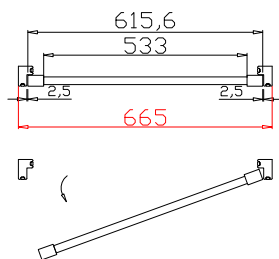

Louvre Quantity(叶片数量): 54

Louvre Size(叶片尺寸): 619.5mm

Rail Size(上下板尺寸): 671.2mm

Order No(订单号): JPK Skidmore

Item(序号): 1

Room(房间号):

Louvre Size(叶片类型): 64mm

Double Insert L Frame 50mm

Tilt rod type(拉杆类型): Easy tilt rod(齿条拉杆)

Louvre Quantity(叶片数量): 27

Louvre Size(叶片尺寸): 531.3mm

Rail Size(上下板尺寸): 583mm

Order No(订单号): JPK Skidmore

Item(序号): 2

Room(房间号):

Louvre Size(叶片类型): 64mm

Double Insert L Frame 50mm