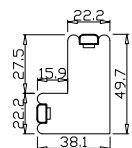

Louvre Quantity(叶片数量): 54

Louvre Size(叶片尺寸): 619.5mm

Rail Size(上下板尺寸): 671.2mm

Order No(订单号): JPK Skidmore

Item(序号): 1

Room(房间号):

Louvre Size(叶片类型): 64mm

Double Insert L Frame 50mm

Tilt rod type(拉杆类型): Easy tilt rod(齿条拉杆)

Louvre Quantity(叶片数量): 27

Louvre Size(叶片尺寸): 531.3mm

Rail Size(上下板尺寸): 583mm

Order No(订单号): JPK Skidmore

Item(序号): 2

Room(房间号):

Louvre Size(叶片类型): 64mm

Double Insert L Frame 50mm