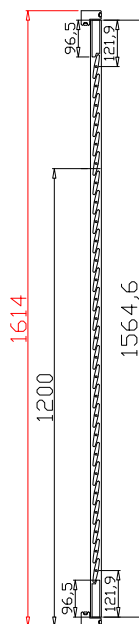

NOTES:

Shutter Color: Warm Cinnamon Brown(染色)

Hinges Color: Antique Brass(古铜色合页)

Qty(数量): 1

Material(材质): Basswood(椴木)

Configuration(窗扇结构): L-DR,IN, 4Side, 41.3mm Astrigal, Double Insert L Frame 50mm

Tilt rod type(拉杆类型): Easy tilt rod(齿条拉杆)

Louvre Quantity(叶片数量): 54

Louvre Size(叶片尺寸): 619.5mm

Rail Size(上下板尺寸): 671.2mm

Order No(订单号): JPK Skidmore

Item(序号): 1

Room(房间号):

Louvre Size(叶片类型): 64mm

Double Insert L Frame 50mm

Tilt rod type(拉杆类型): Easy tilt rod(齿条拉杆)

Louvre Quantity(叶片数量): 27

Louvre Size(叶片尺寸): 531.3mm

Rail Size(上下板尺寸): 583mm

Order No(订单号): JPK Skidmore

Item(序号): 2

Room(房间号):

Louvre Size(叶片类型): 64mm

Double Insert L Frame 50mm