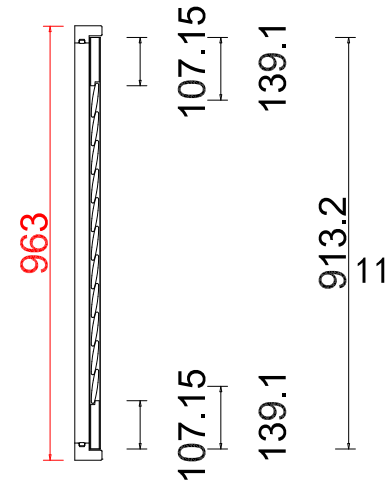

Item(序号): 2

Room(房间号): Porch

Louvre Size(叶片类型): 76mm

Deep Plain L Frame 60mm

左扇先开 **L Open First**

L R R

Deep Plain L Frame 60mm

**NOTES:**

Louvre Quantity(叶片数量): 36

Louvre Size(叶片尺寸): 521.0mm

Rail Size(上下板尺寸): 572.5mm

Order No(订单号): JPK WILKINSON

Item(序号): 3

Room(房间号): Left Front Bed

Louvre Size(叶片类型): 76mm

Deep Plain L Frame 60mm

Louvre Quantity(叶片数量): 22

Louvre Size(叶片尺寸): 520.0mm

Rail Size(上下板尺寸): 571.5mm

L

R

22

Order No(订单号): JPK WILKINSON

Item(序号): 4

Louvre Size (叶片尺寸): 519.6mm

Rail Size (上下板尺寸): 571.1mm

Order No (订单号): JPK WILKINSON

Item (序号): 5

Room (房间号): Right Front Bedroom

Louvre Size (叶片类型): 76mm