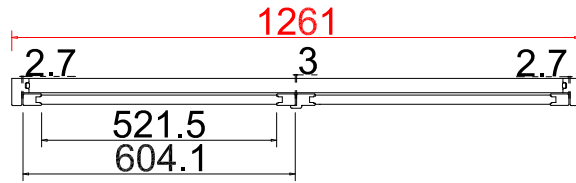

Louvre Quantity(叶片数量): 36

Louvre Size(叶片尺寸): 521.0mm

Rail Size(上下板尺寸): 572.5mm

Order No(订单号): JPK WILKINSON

Item(序号): 3

Room(房间号): Left Front Bed

Louvre Size(叶片类型): 76mm

Deep Plain L Frame 60mm

Louvre Quantity(叶片数量): 22

Louvre Size(叶片尺寸): 520.0mm

Rail Size(上下板尺寸): 571.5mm

L

R

22

Order No(订单号): JPK WILKINSON

Item(序号): 4