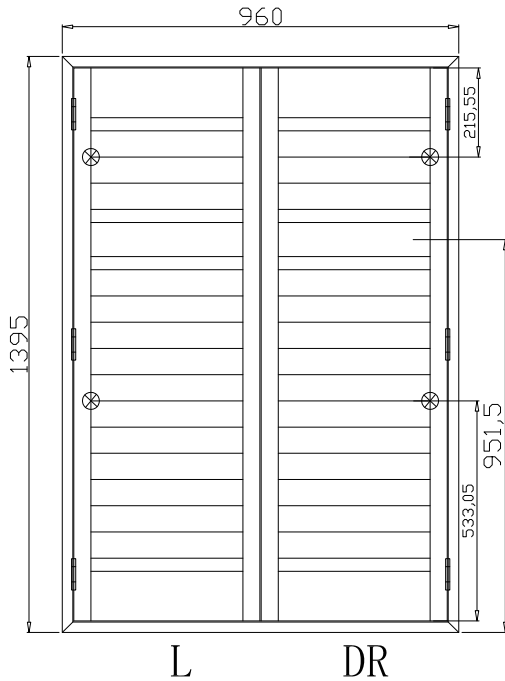

Material(材质): PVC

Configuration(窗扇结构): L, IN, 4Side, 41.3mm Butt, Medium L Frame

Tilt rod type(拉杆类型): Easy tilt rod(齿条拉杆)

Louvre Quantity (叶片数量) : 16

Louvre Size (叶片尺寸): 434.9mm

Rail Size(上下板尺寸): 461.6mm

Order No(订单号): DG115

Item(序号): 1

Room(房间号): Bed Bay Left

Louvre Size(叶片类型): 76mm

4

12

NOTES:

Shutter Color: Super White 001(覆盖色)

Hinges Color: White(白色)

Qty(数量): 1

Material(材质): PVC

Configuration(窗扇结构): L-DR,IN, 4Side, 41.3mm Astrigal, Medium L Frame

Tilt rod type(拉杆类型): Easy tilt rod(齿条拉杆)

Louvre Quantity (叶片数量) : 32

Louvre Size (叶片尺寸): 366.3mm

Rail Size(上下板尺寸): 393mm

Louvre Size (叶片尺寸): 434.9mm

Rail Size(上下板尺寸): 461.6mm

Order No(订单号): DG115

Item(序号): 3

Room(房间号): Bed Bay Right

Louvre Size(叶片类型): 76mm

Medium L Frame

4