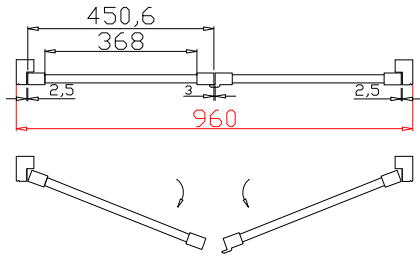

4

12

NOTES:

Shutter Color: Super White 001(覆盖色)

Hinges Color: White(白色)

Qty(数量): 1

Material(材质): PVC

Configuration(窗扇结构): L-DR,IN, 4Side, 41.3mm Astrigal, Medium L Frame

Tilt rod type(拉杆类型): Easy tilt rod(齿条拉杆)

Louvre Quantity (叶片数量) : 32

Louvre Size (叶片尺寸): 366.3mm

Rail Size(上下板尺寸): 393mm

Order No(订单号): DG115

Item(序号): 2

Room(房间号): Bed Bay Centre

Louvre Size(叶片类型): 76mm