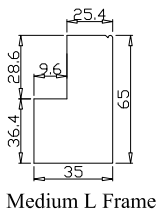

4

12

Medium L Frame

- Batten: 3*80*1420 (mm) *4
- 3*20*1000 (mm) *2
- 3*30*1175 (mm) *2
- 3*25*1190 (mm) *2
- Super White 001(覆盖色)

NOTES:

Shutter Color: Super White 001(覆盖色)

Hinges Color: White(白色)

Qty(数量): 1

Material(材质): PVC

Configuration(窗扇结构): L, IN, 4Side, 41.3mm Butt, Medium L Frame

Tilt rod type(拉杆类型): Easy tilt rod(齿条拉杆)

Louvre Quantity (叶片数量) : 16

Louvre Size (叶片尺寸): 434.9mm

Rail Size(上下板尺寸): 461.6mm

Order No(订单号): DG115

Louvre Size (叶片尺寸): 434.9mm

Rail Size(上下板尺寸): 461.6mm

Order No(订单号): DG115

Item(序号): 3

Room(房间号): Bed Bay Right

Louvre Size(叶片类型): 76mm

Medium L Frame

4

Louvre Size (叶片尺寸): 439.9mm

Rail Size(上下板尺寸): 466.6mm

Order No(订单号): DG115

Item(序号): 6

Room(房间号): Bay Right

Louvre Size(叶片类型): 76mm

Medium L Frame

3