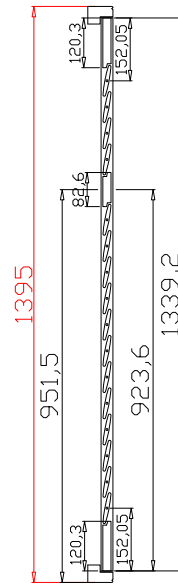

4

12

NOTES:

Shutter Color: Super White 001(覆盖色)

Hinges Color: White(白色)

Qty(数量): 1

Material(材质): PVC

Configuration(窗扇结构): L-DR,IN, 4Side, 41.3mm Astrigal, Medium L Frame

Tilt rod type(拉杆类型): Easy tilt rod(齿条拉杆)

Louvre Quantity (叶片数量) : 32

Louvre Size (叶片尺寸): 366.3mm

Rail Size(上下板尺寸): 393mm

Order No(订单号): DG115

Item(序号): 2

Room(房间号): Bed Bay Centre

Louvre Size(叶片类型): 76mm