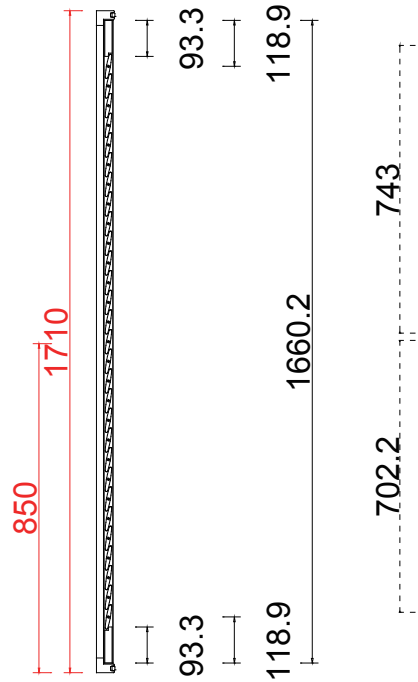

Configuration(窗扇结构): L-DR, IN, 4side, Astrigal Stile 41.3mm, Vintage L Frame 46mm

Tilt rod type(拉杆类型): Set Off

Louvre Quantity(叶片数量): 58

Louvre Size(叶片尺寸): 314mm

Rail Size(上下板尺寸): 366mm

Order No(订单号): CGS Mary

Item(序号): 2

Room(房间号): Lounge Centre

Louvre Size(叶片类型): 63mm

Vintage L Frame 46mm

63mm

R

29

Vintage L Frame 46mm

Louvre Size(叶片尺寸): 255.6mm

Rail Size(上下板尺寸): 307.6mm

Order No(订单号): CGS Mary

Item(序号): 3

Room(房间号): Lounge Right

Louvre Size(叶片类型): 63mm

Stile 41.3mm, Vintage L Frame 46mm

L

Rail Size(上下板尺寸): 286mm

Order No(订单号): CGS Mary

Item(序号): 7

Room(房间号): Item 7

Louvre Size(叶片类型): 63mm

Vintage L Frame 46mm

63mm