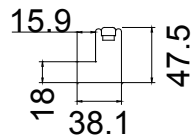

Configuration(窗扇结构): L-DR, IN, 4side, Astrigal Stile 41.3mm, Vintage L Frame 46mm

Tilt rod type(拉杆类型): Set Off

Louvre Quantity(叶片数量): 58

Louvre Size(叶片尺寸): 314mm

Rail Size(上下板尺寸): 366mm

Order No(订单号): CGS Mary

Item(序号): 2

Room(房间号): Lounge Centre

Louvre Size(叶片类型): 63mm

Vintage L Frame 46mm

63mm

R

29

Vintage L Frame 46mm

Louvre Size(叶片尺寸): 255.6mm

Rail Size(上下板尺寸): 307.6mm

Order No(订单号): CGS Mary

Item(序号): 3

Room(房间号): Lounge Right

Louvre Size(叶片类型): 63mm

Stile 41.3mm, Vintage L Frame 46mm

L