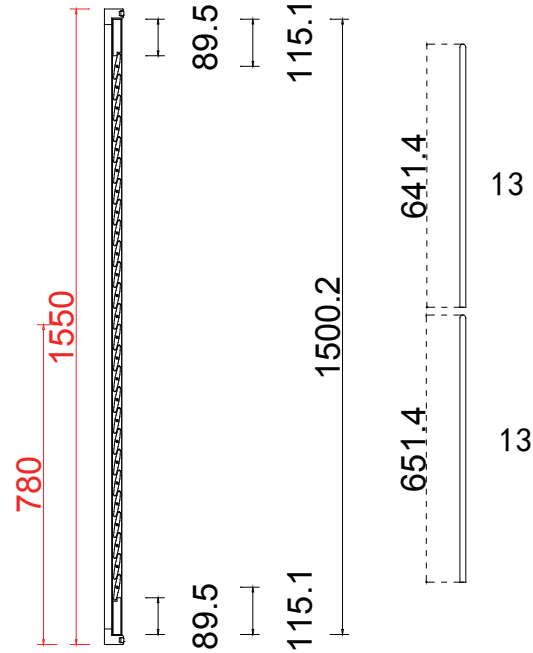

Louvre Size(叶片尺寸): 255.6mm

Rail Size(上下板尺寸): 307.6mm

Order No(订单号): CGS Mary

Item(序号): 3

Room(房间号): Lounge Right

Louvre Size(叶片类型): 63mm

Stile 41.3mm, Vintage L Frame 46mm

L

Tilt rod type(拉杆类型): Off Set

Louvre Quantity(叶片数量): 26

Louvre Size(叶片尺寸): 250.6mm

Rail Size(上下板尺寸): 302.6mm

Order No(订单号): CGS Mary

Item(序号): 4

Room(房间号): Bedroom Left

Louvre Size(叶片类型): 63mm

Tilt rod type(拉杆类型): Set Off

Louvre Quantity(叶片数量): 52

Louvre Size(叶片尺寸): 311.5mm

Rail Size(上下板尺寸): 363.5mm

L R

52

Order No(订单号): CGS Mary

Item(序号): 5

Rail Size(上下板尺寸): 286mm

Order No(订单号): CGS Mary

Item(序号): 7

Room(房间号): Item 7

Louvre Size(叶片类型): 63mm

Vintage L Frame 46mm

63mm